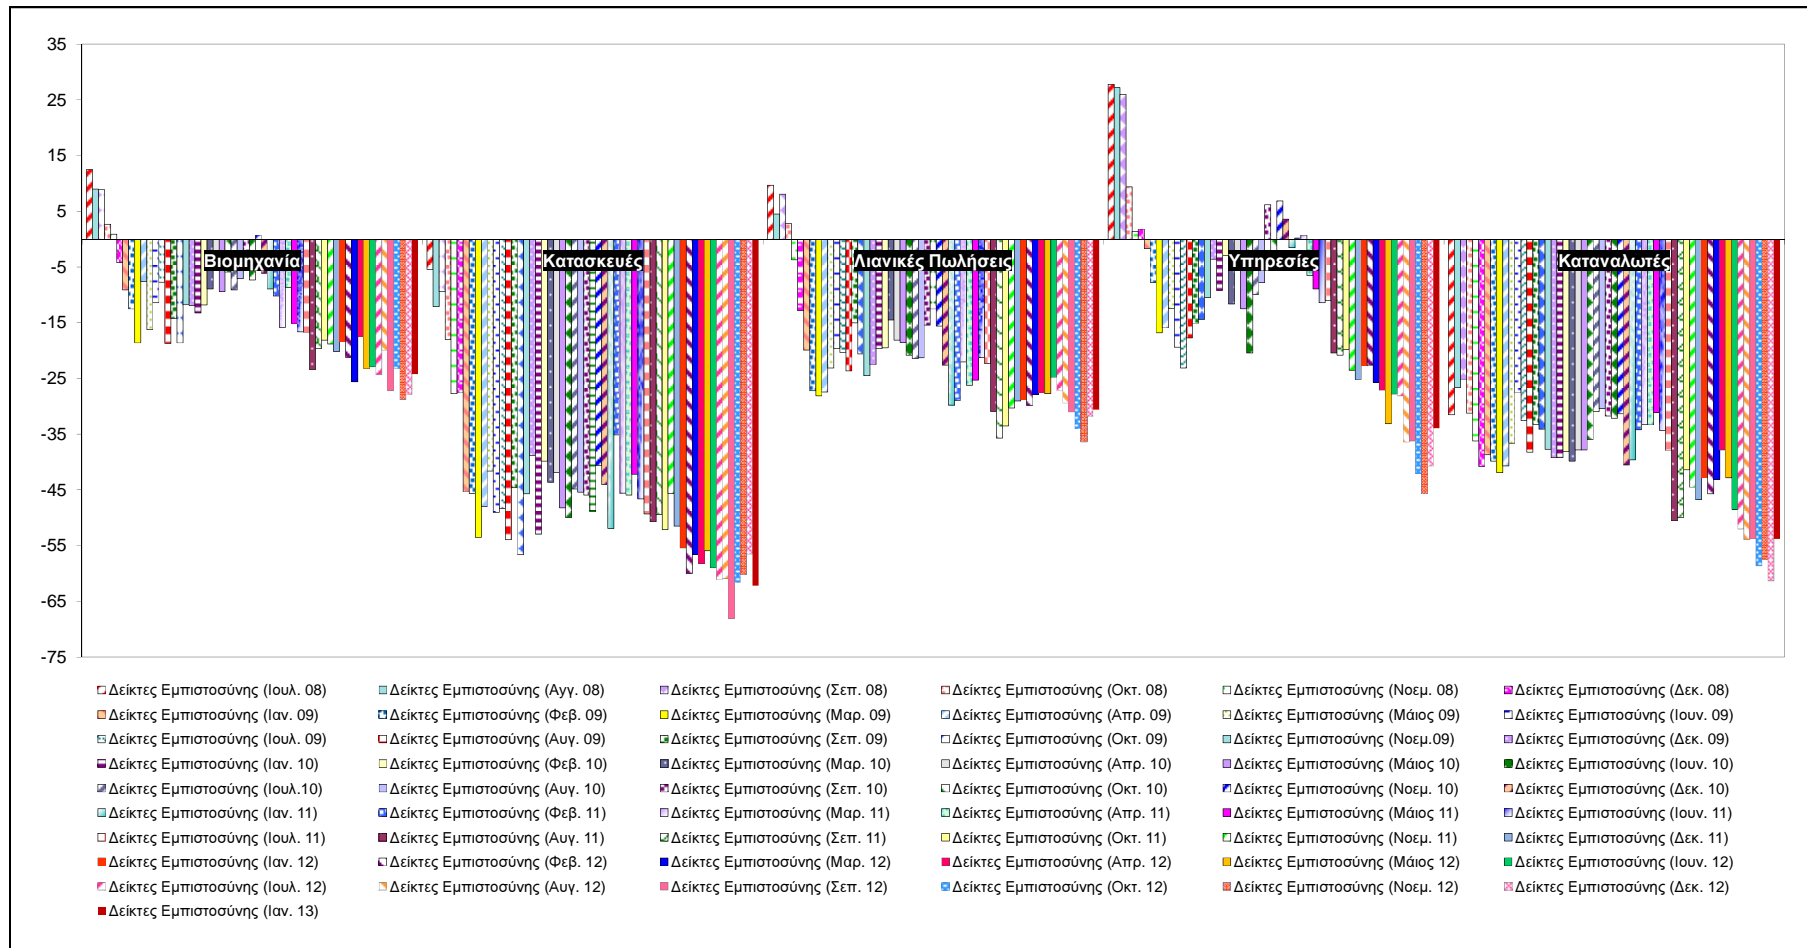

## Δείκτες Εμπιστοσύνης Καταναλωτών – Επιχειρήσεων

Πηγή: Ευρωπαϊκή Επιτροπή.

Σημείωση: Στοιχεία διορθωμένα από εποχικές διακυμάνσεις, NACE rev.2.