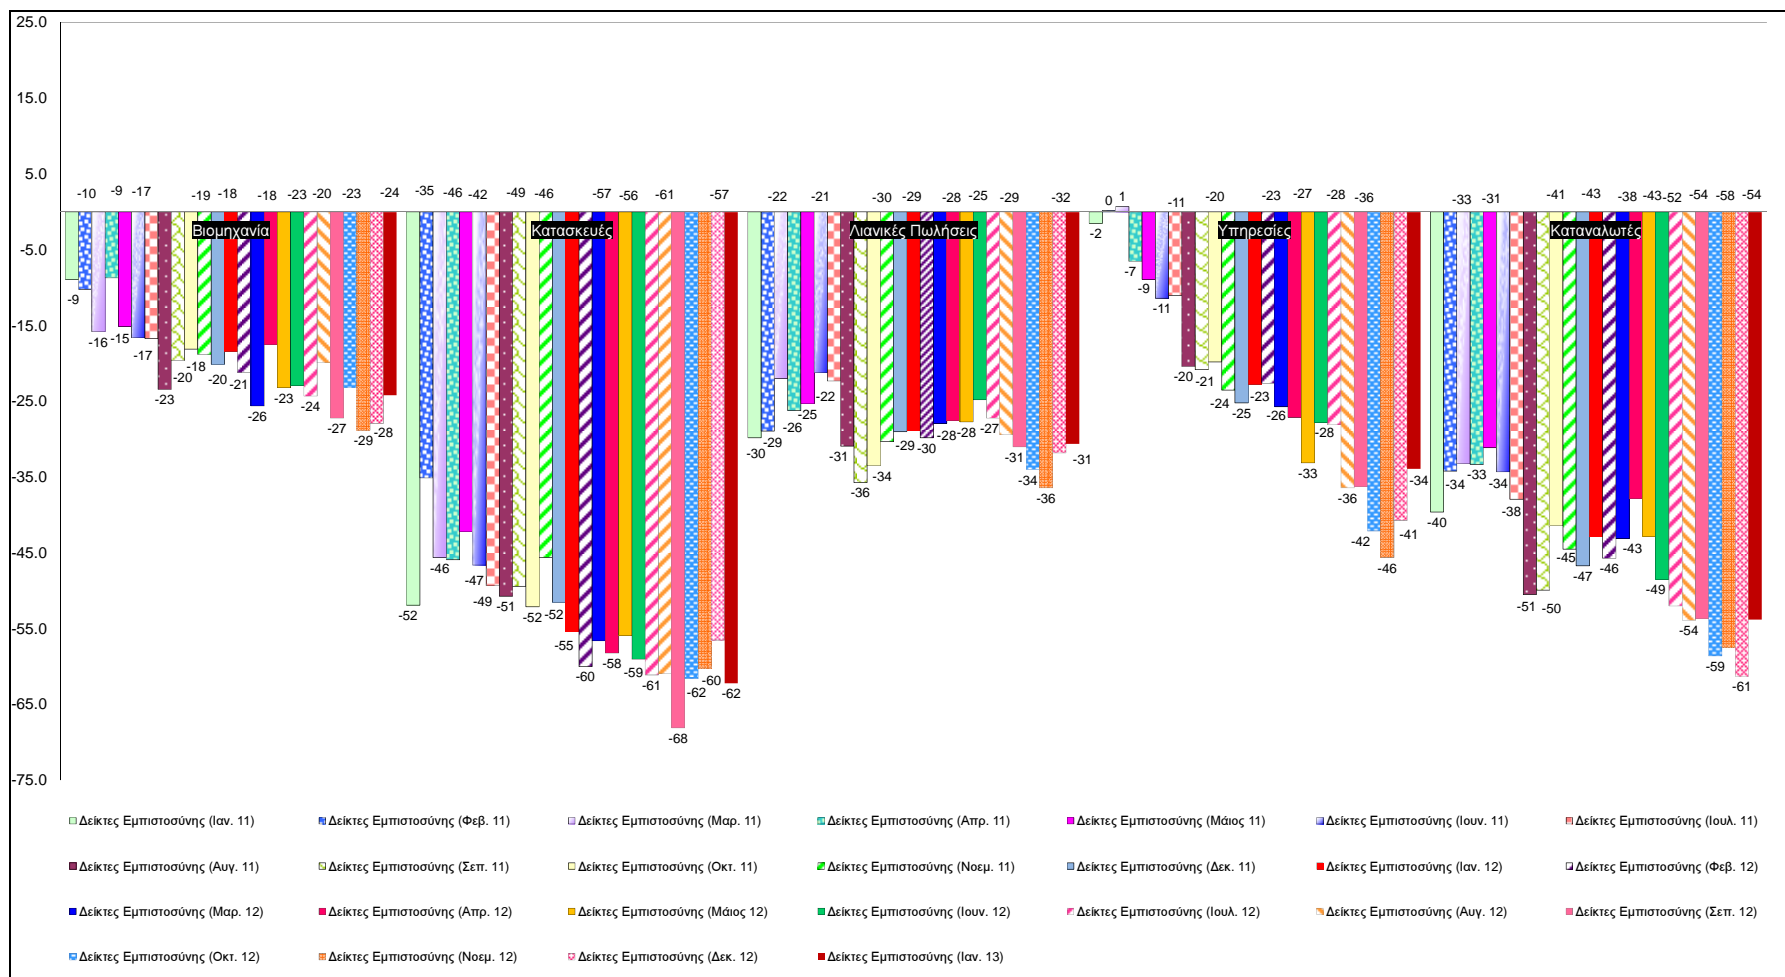

## Δείκτες Εμπιστοσύνης Καταναλωτών – Επιχειρήσεων

Πηγή: Ευρωπαϊκή Επιτροπή.

Σημείωση: Στοιχεία διορθωμένα από εποχικές διακυμάνσεις, NACE rev.2.