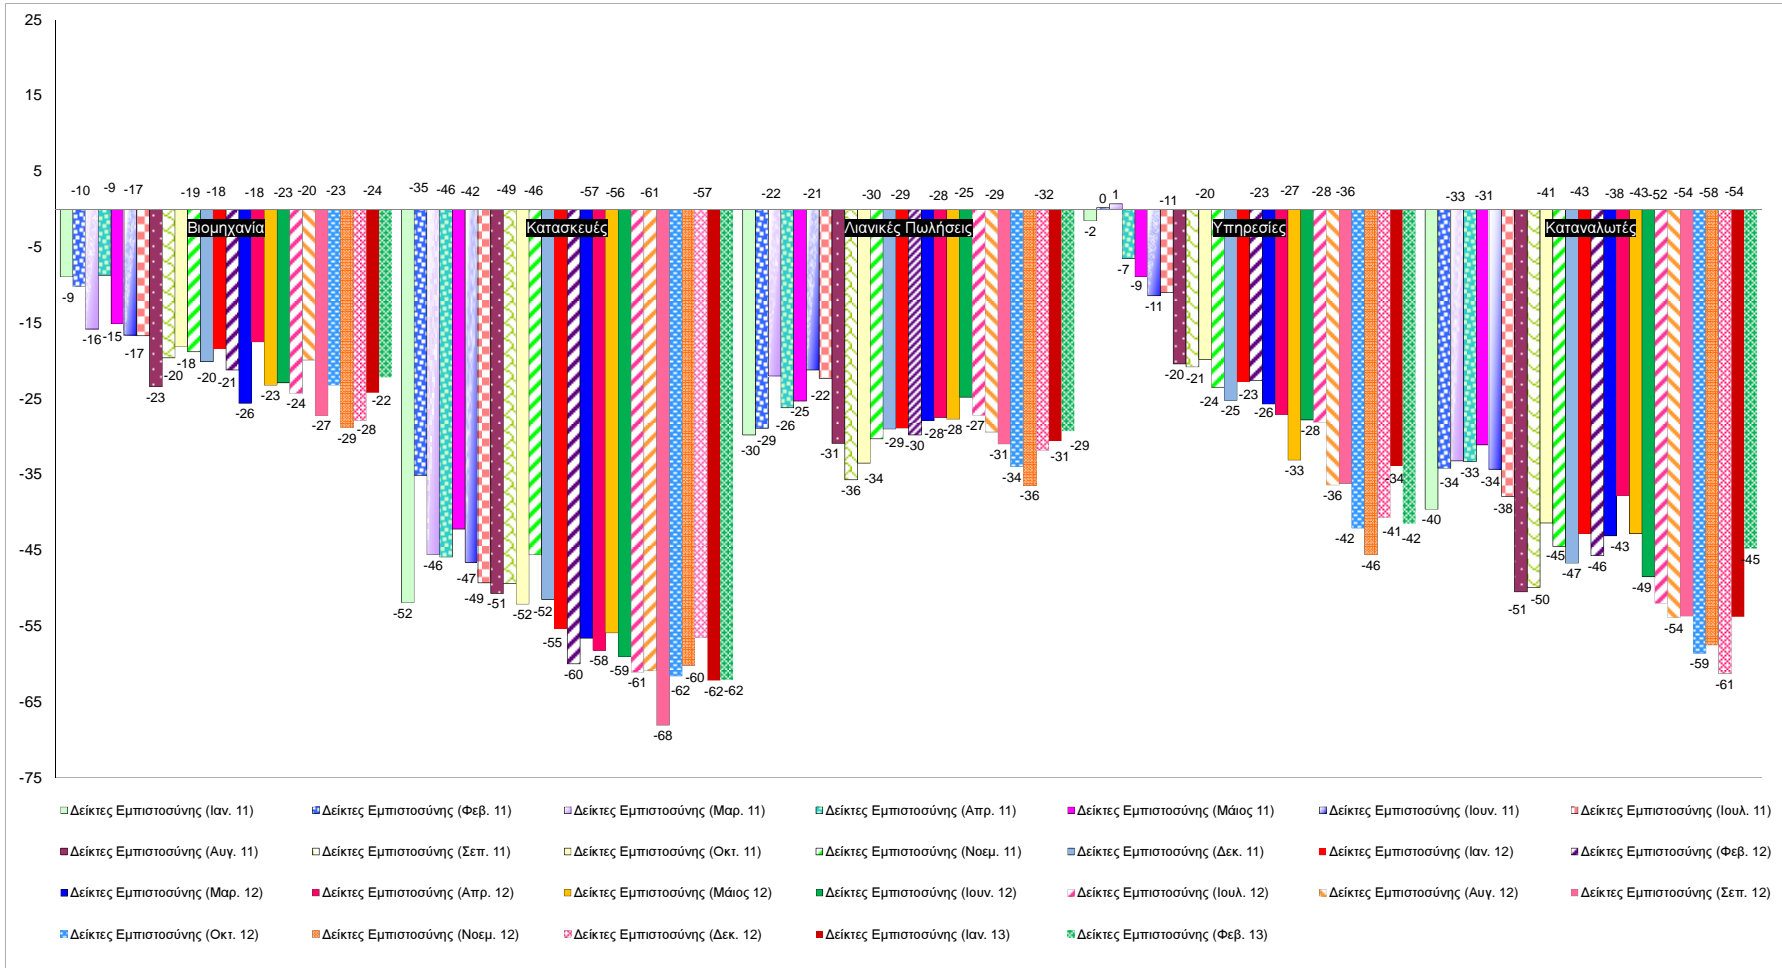

Δείκτες Εμπιστοσύνης Καταναλωτών – Επιχειρήσεων

Πηγή: Ευρωπαϊκή Επιτροπή.
 Σημείωση: Στοιχεία διορθωμένα από εποχικές διακυμάνσεις, NACE rev.2.