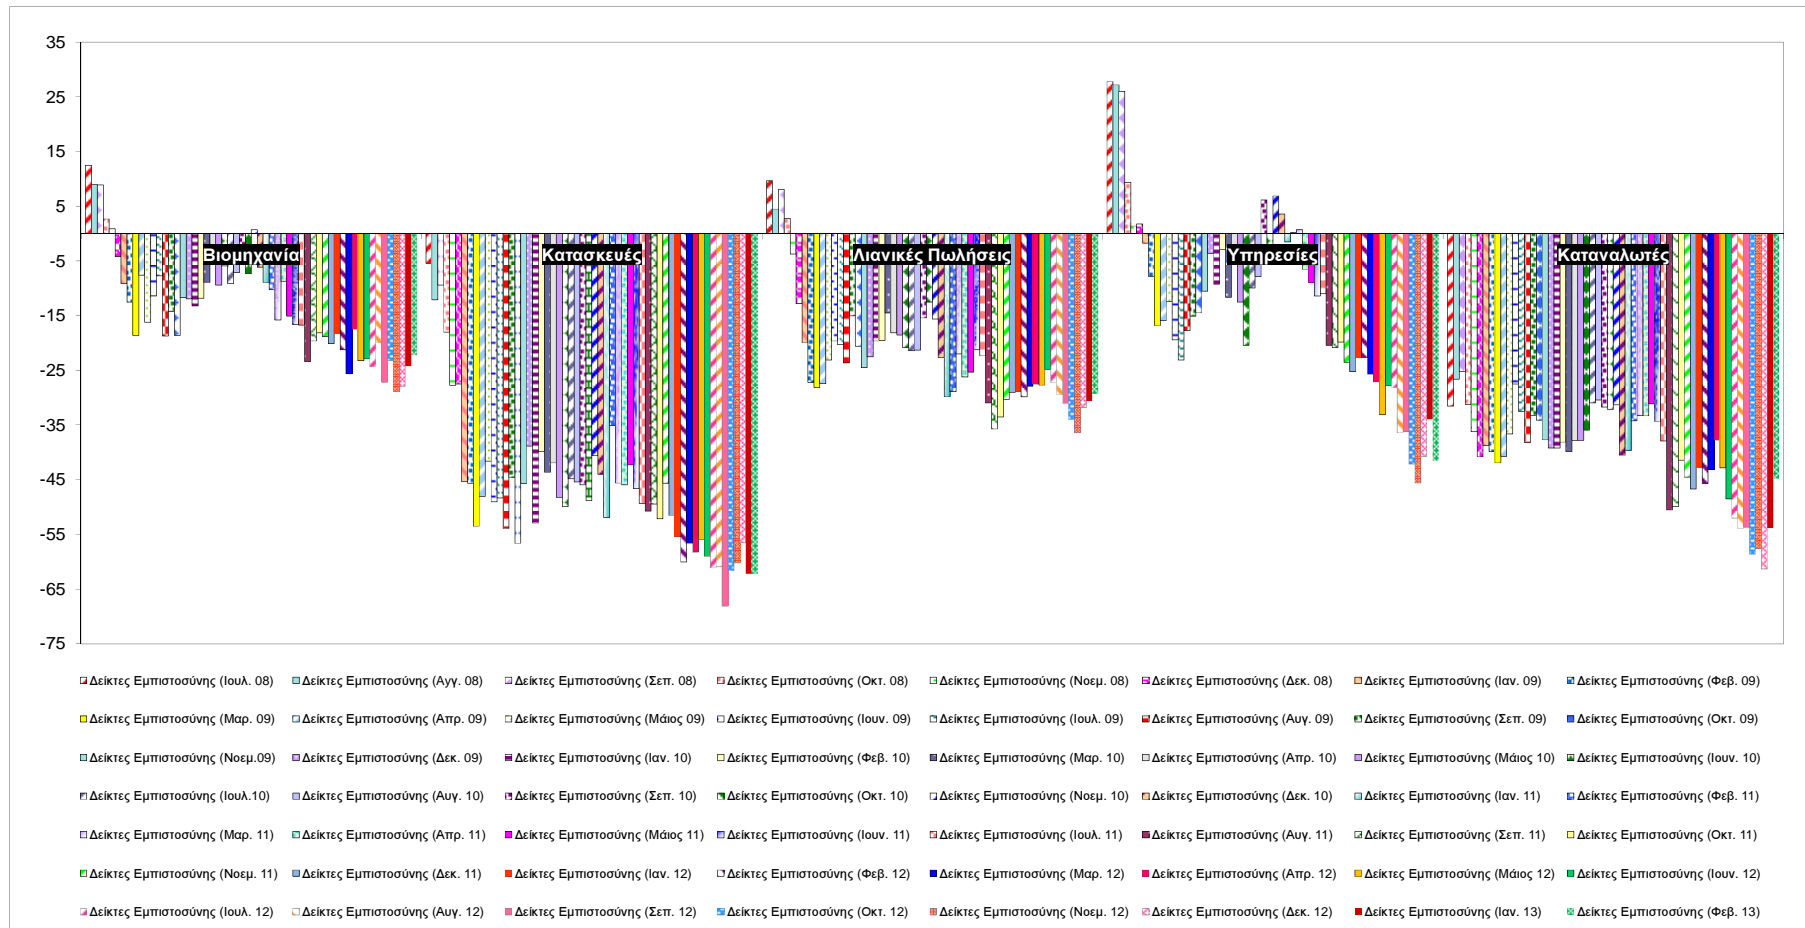

Δείκτες Εμπιστοσύνης Καταναλωτών – Επιχειρήσεων

Πηγή: Ευρωπαϊκή Επιτροπή.
 Σημείωση: Στοιχεία διορθωμένα από εποχικές διακυμάνσεις, NACE rev.2.