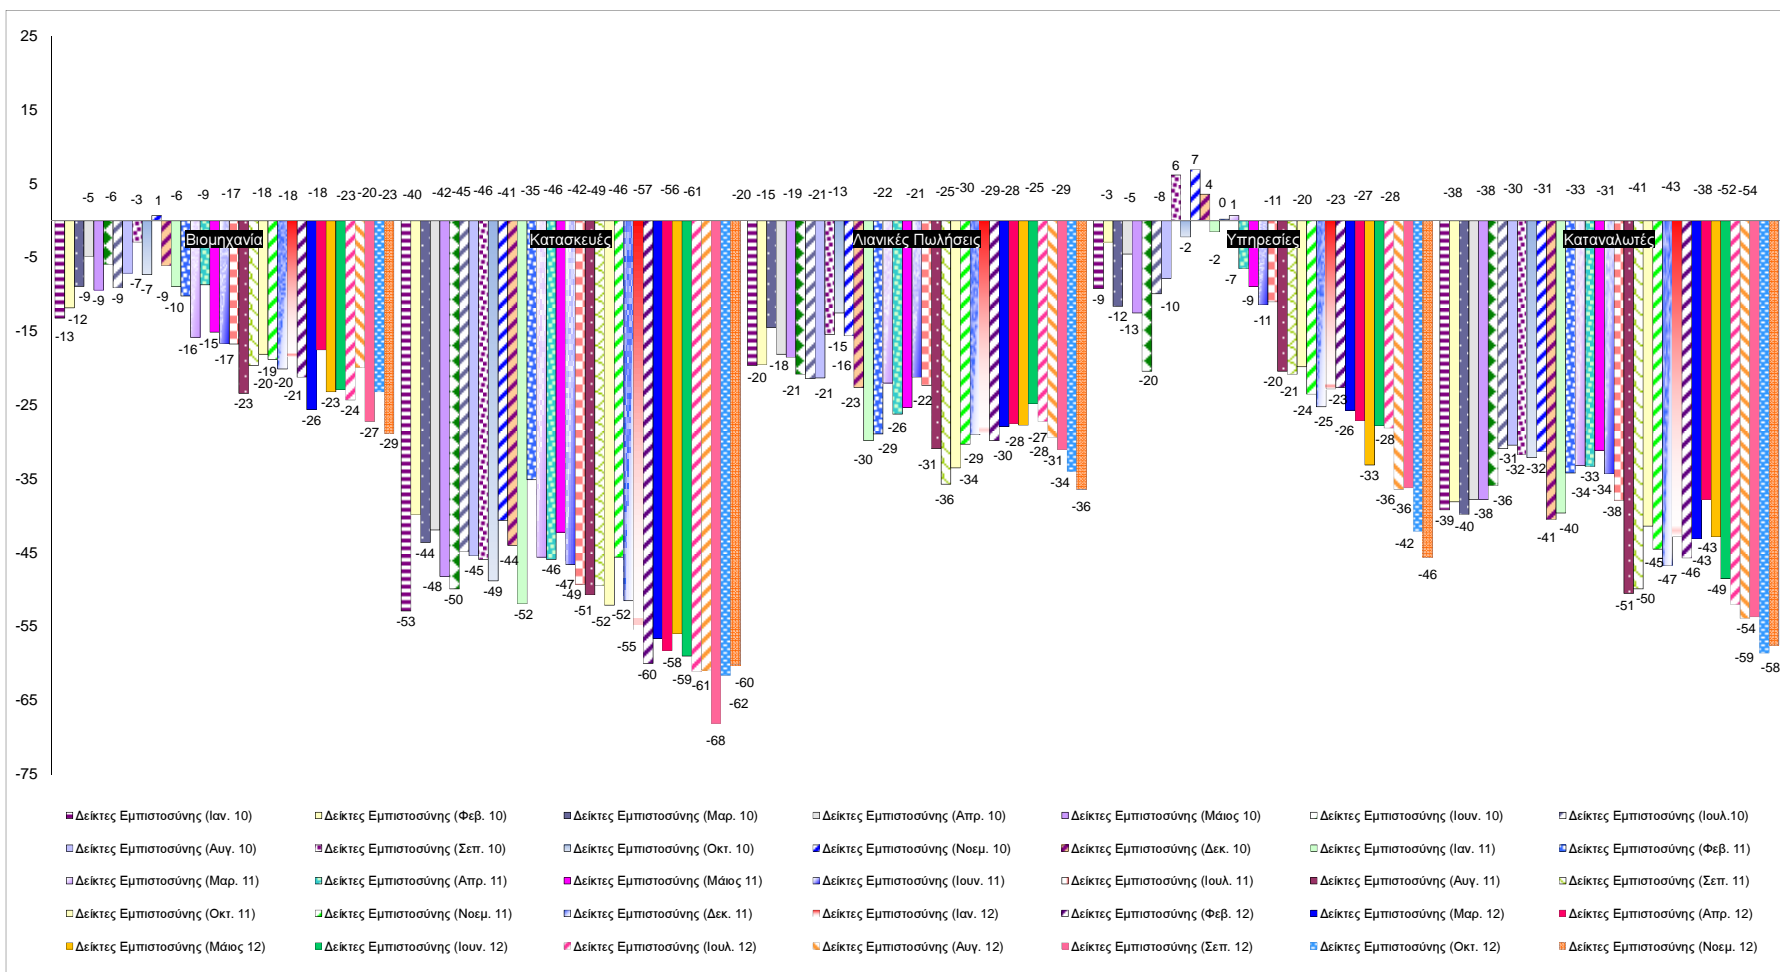

Δείκτες Εμπιστοσύνης Καταναλωτών – Επιχειρήσεων

Σημείωση:
Εποχικά Διορθωμένα Στοιχεία, NACE rev.2