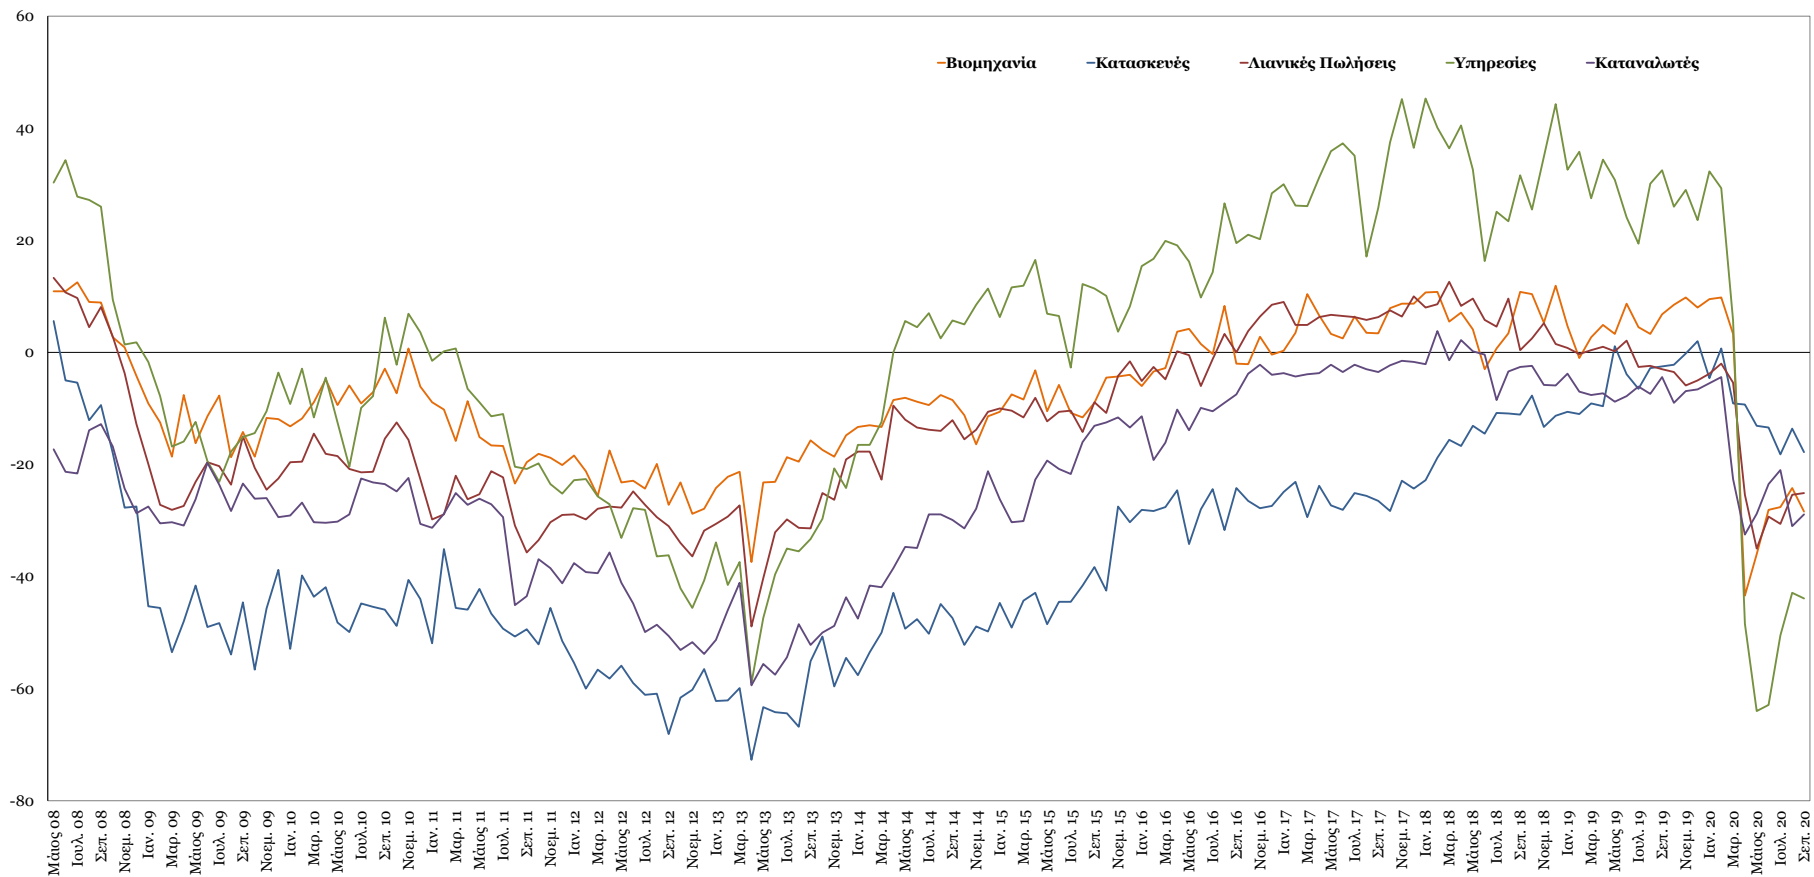

## Δείκτες Εμπιστοσύνης Καταναλωτών – Επιχειρήσεων

Πηγή: Ευρωπαϊκή Επιτροπή.

Σημείωση: Στοιχεία διορθωμένα από εποχικές διακυμάνσεις, NACE Rev.2.