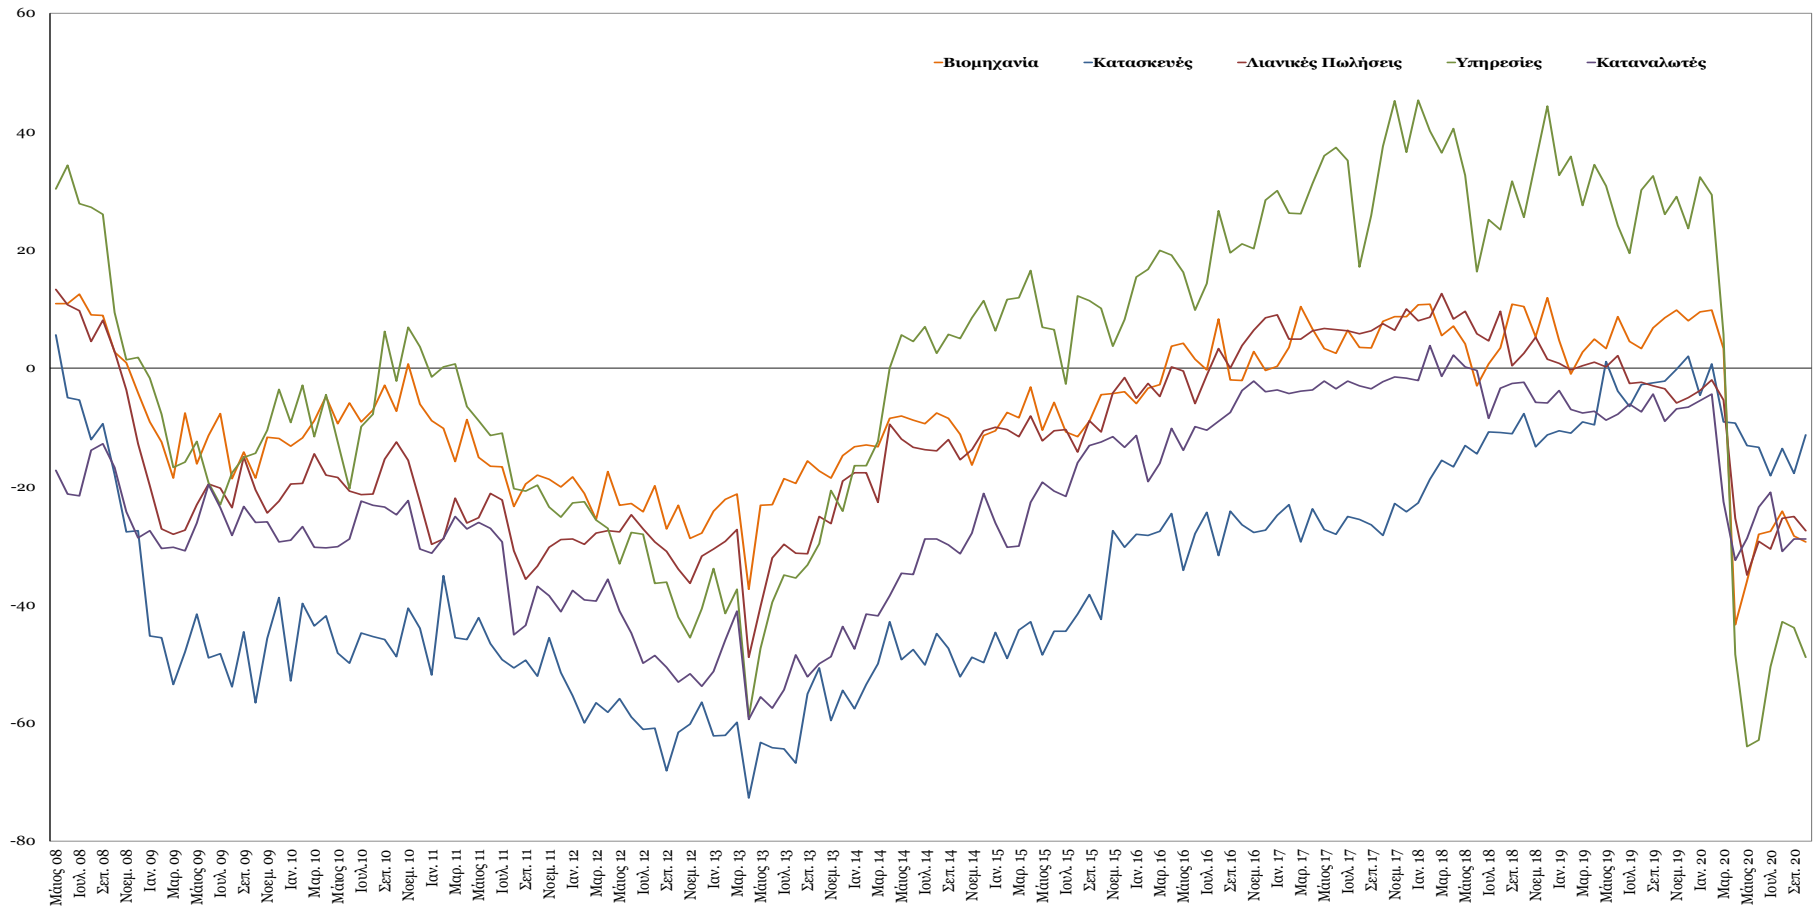

Δείκτες Εμπιστοσύνης Καταναλωτών – Επιχειρήσεων

Πηγή: Ευρωπαϊκή Επιτροπή.

Σημείωση: Στοιχεία διορθωμένα από εποχικές διακυμάνσεις, NACE Rev.2.