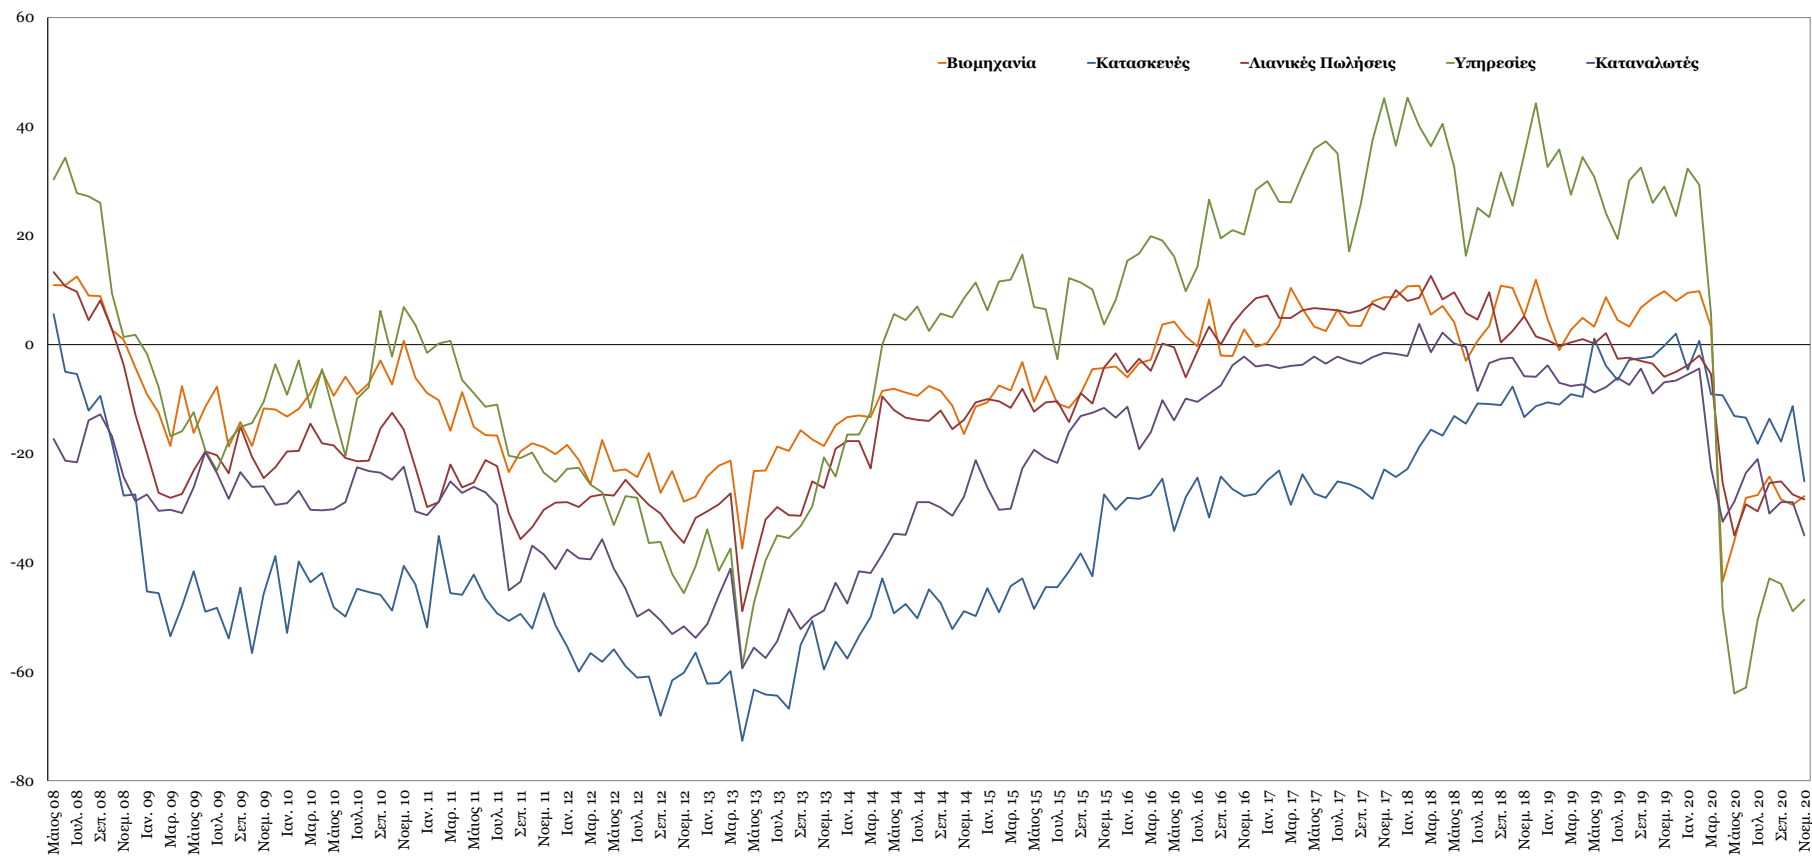

## Δείκτες Εμπιστοσύνης Καταναλωτών – Επιχειρήσεων

Πηγή: Ευρωπαϊκή Επιτροπή.

Σημείωση: Στοιχεία διορθωμένα από εποχικές διακυμάνσεις, NACE Rev.2.