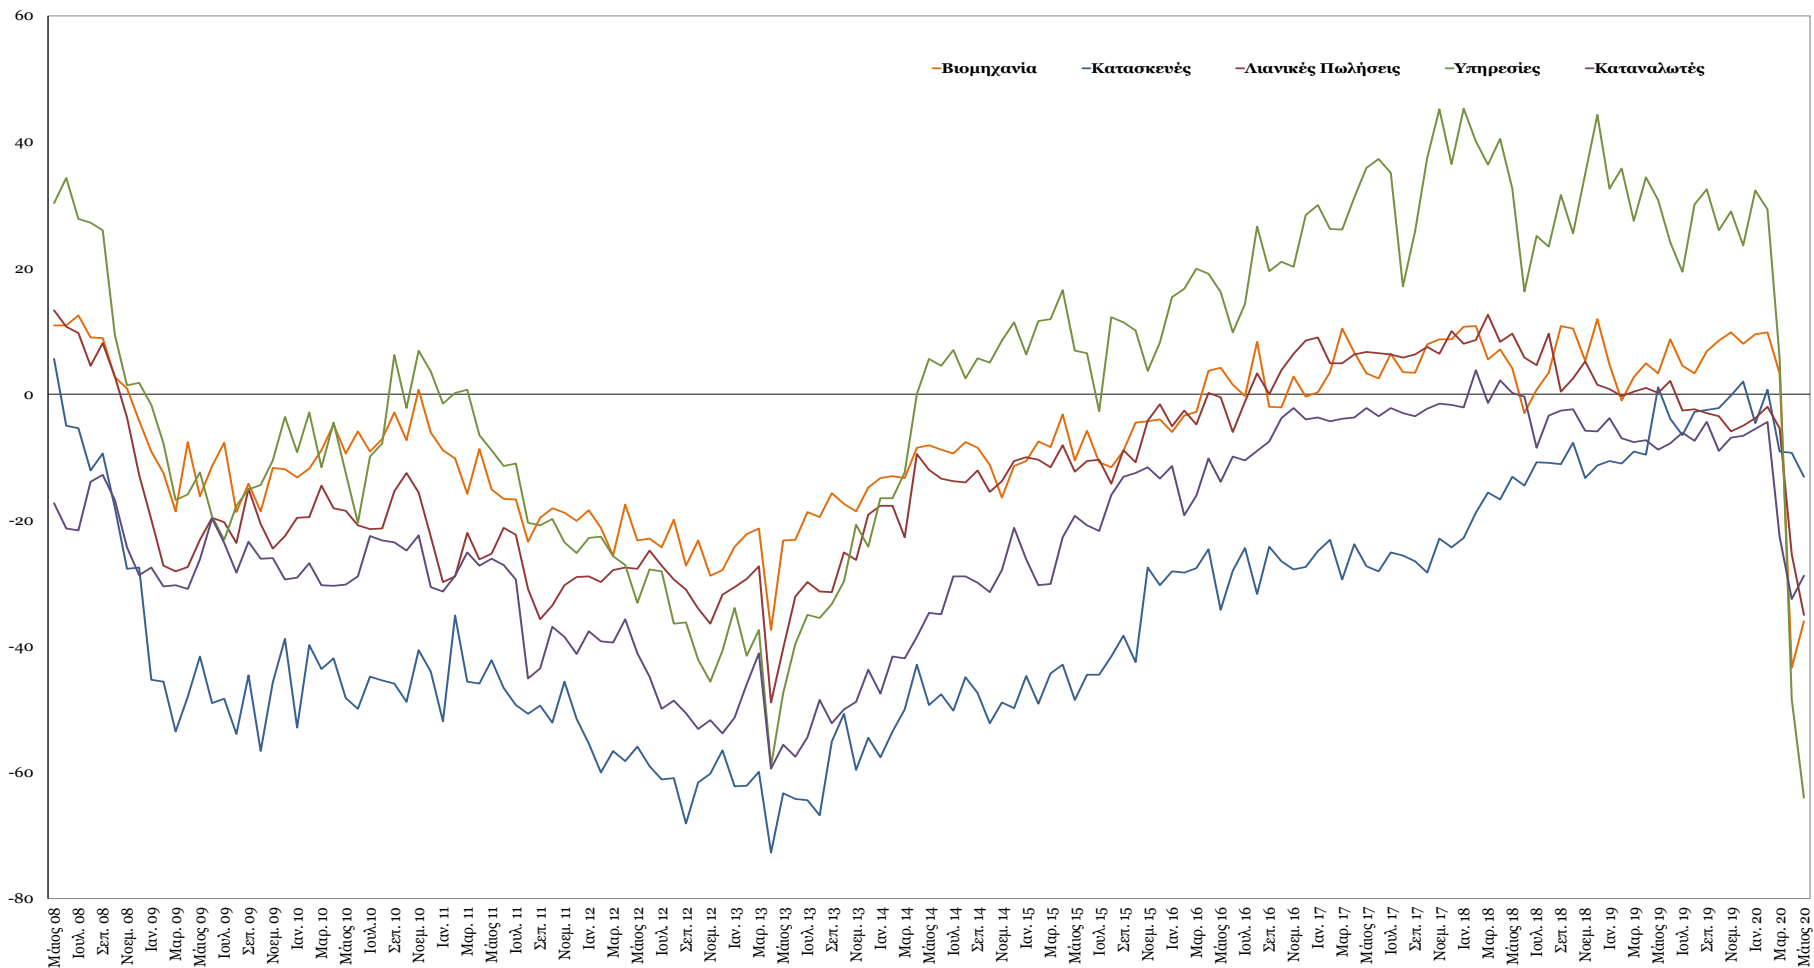

Δείκτες Εμπιστοσύνης Καταναλωτών – Επιχειρήσεων

Πηγή: Ευρωπαϊκή Επιτροπή.
 Σημείωση: Στοιχεία διορθωμένα από εποχικές διακυμάνσεις, NACE Rev.2.