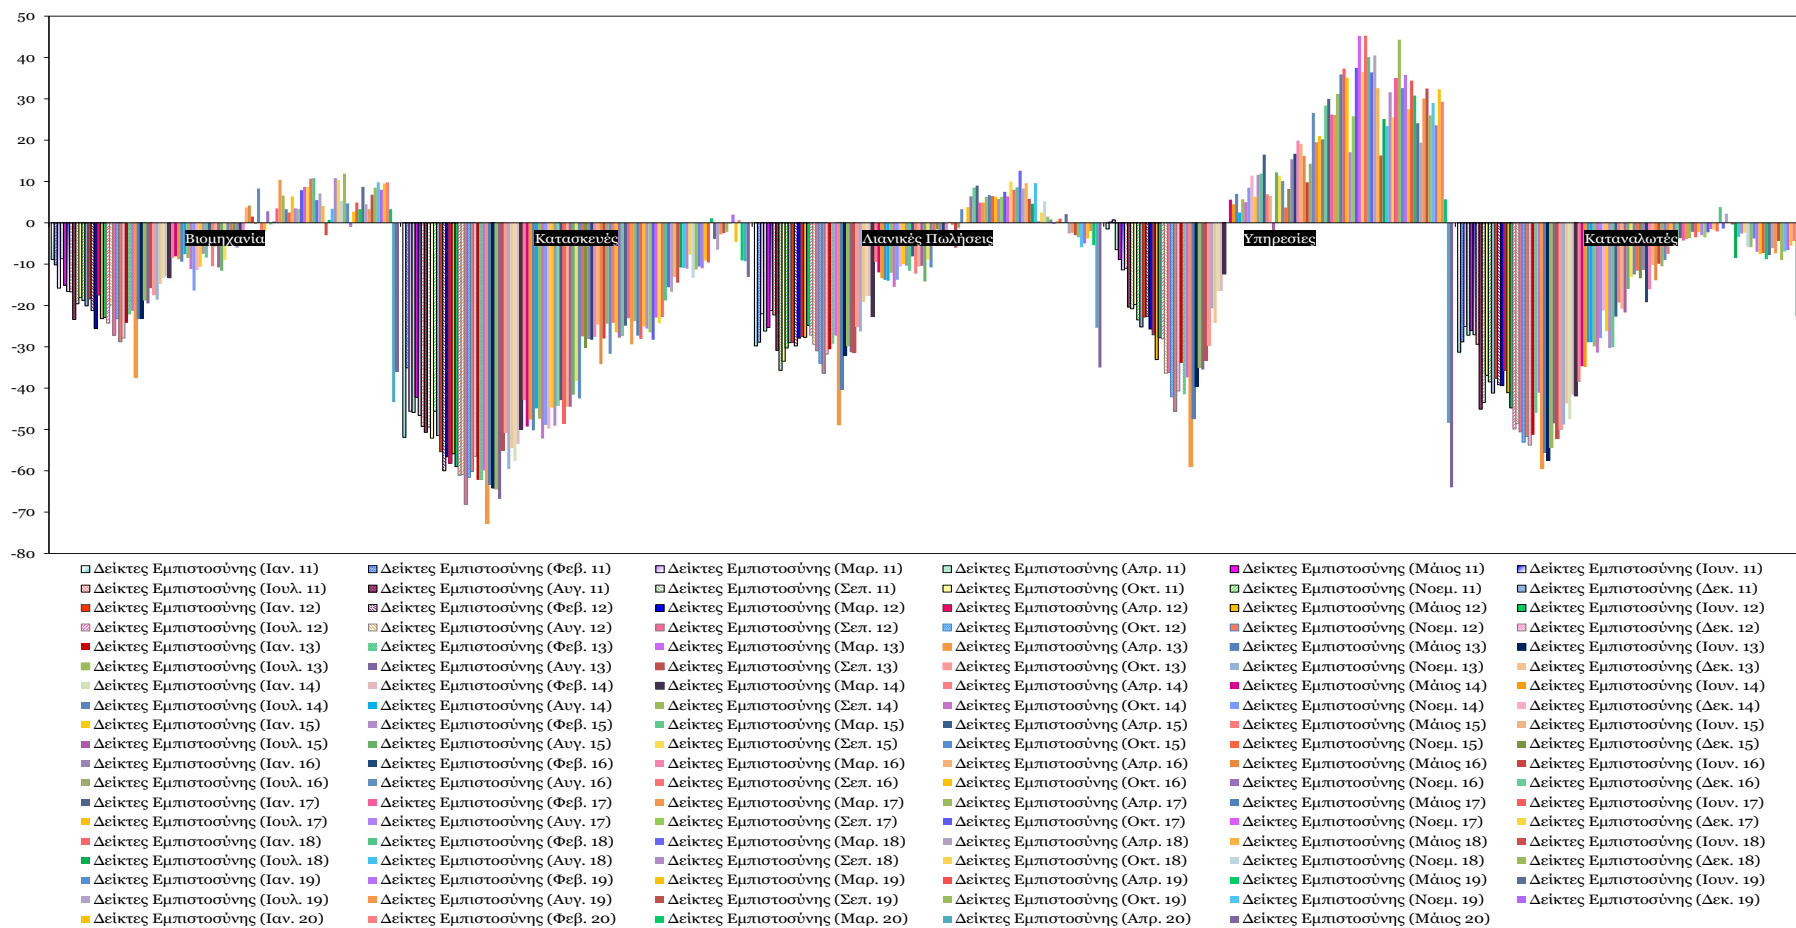

Δείκτες Εμπιστοσύνης Καταναλωτών – Επιχειρήσεων

Πηγή: Ευρωπαϊκή Επιτροπή.
 Σημείωση: Στοιχεία διορθωμένα από εποχικές διακυμάνσεις, NACE Rev.2.