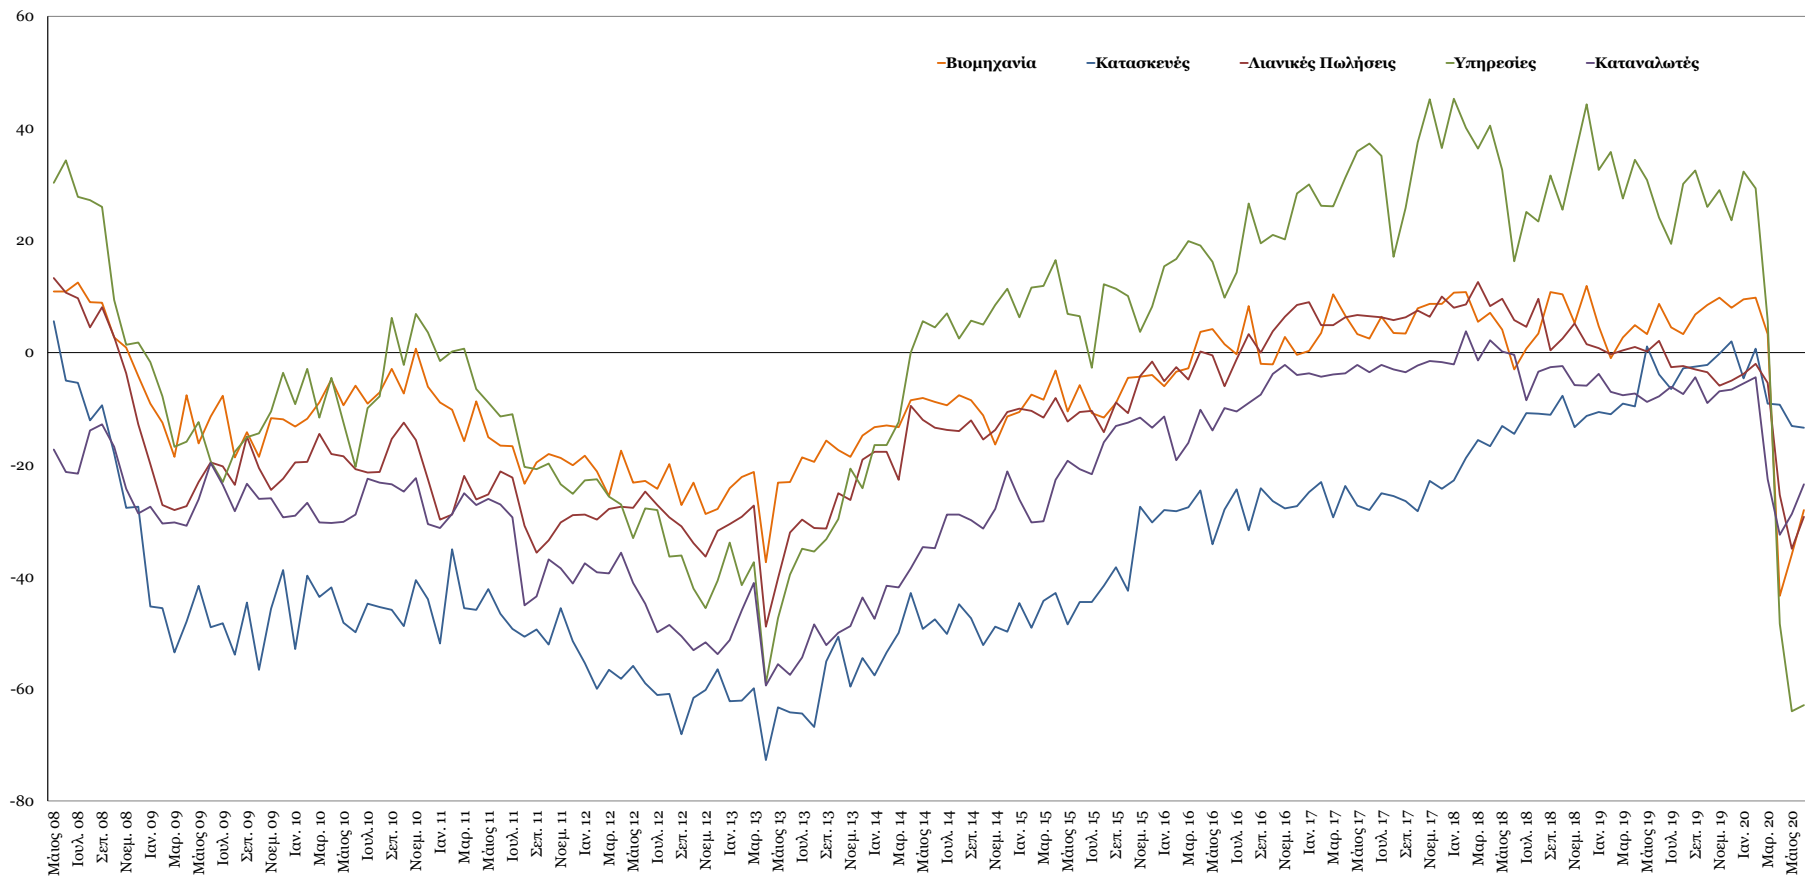

## Δείκτες Εμπιστοσύνης Καταναλωτών – Επχειρήσεων

Πηγή: Ευρωπαϊκή Επιτροπή.

Σημείωση: Στοιχεία διορθωμένα από εποχικές διακυμάνσεις, NACE Rev.2.