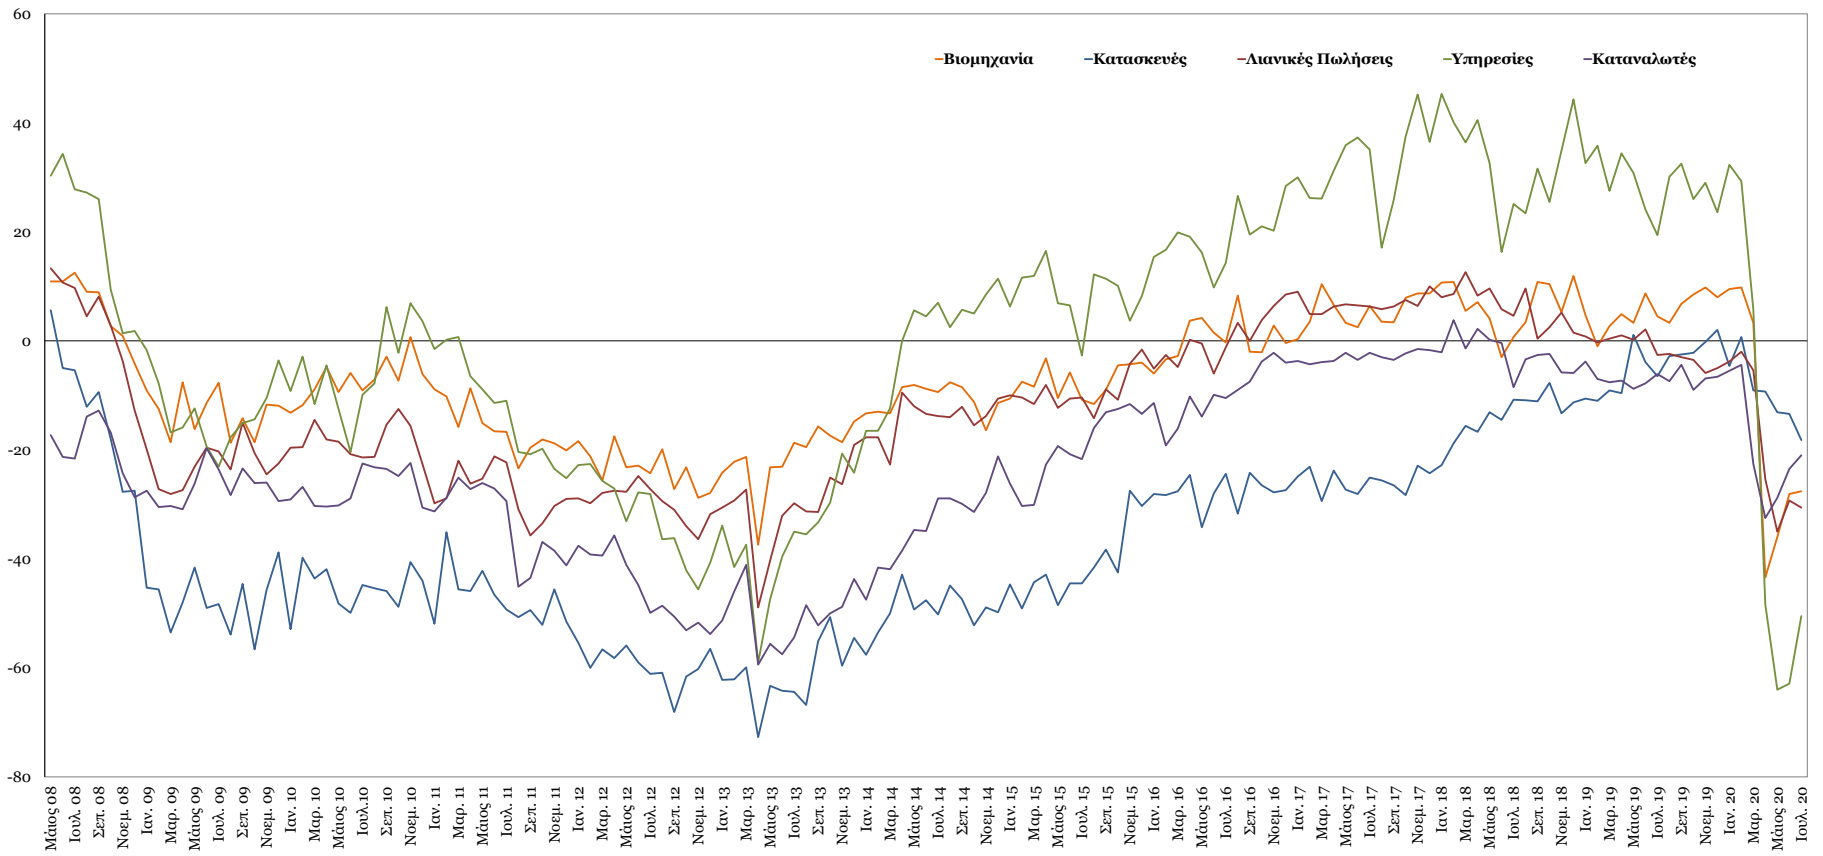

Δείκτες Εμπιστοσύνης Καταναλωτών – Επιχειρήσεων

Πηγή: Ευρωπαϊκή Επιτροπή.

Σημείωση: Στοιχεία διορθωμένα από εποχικές διακυμάνσεις, NACE Rev.2.