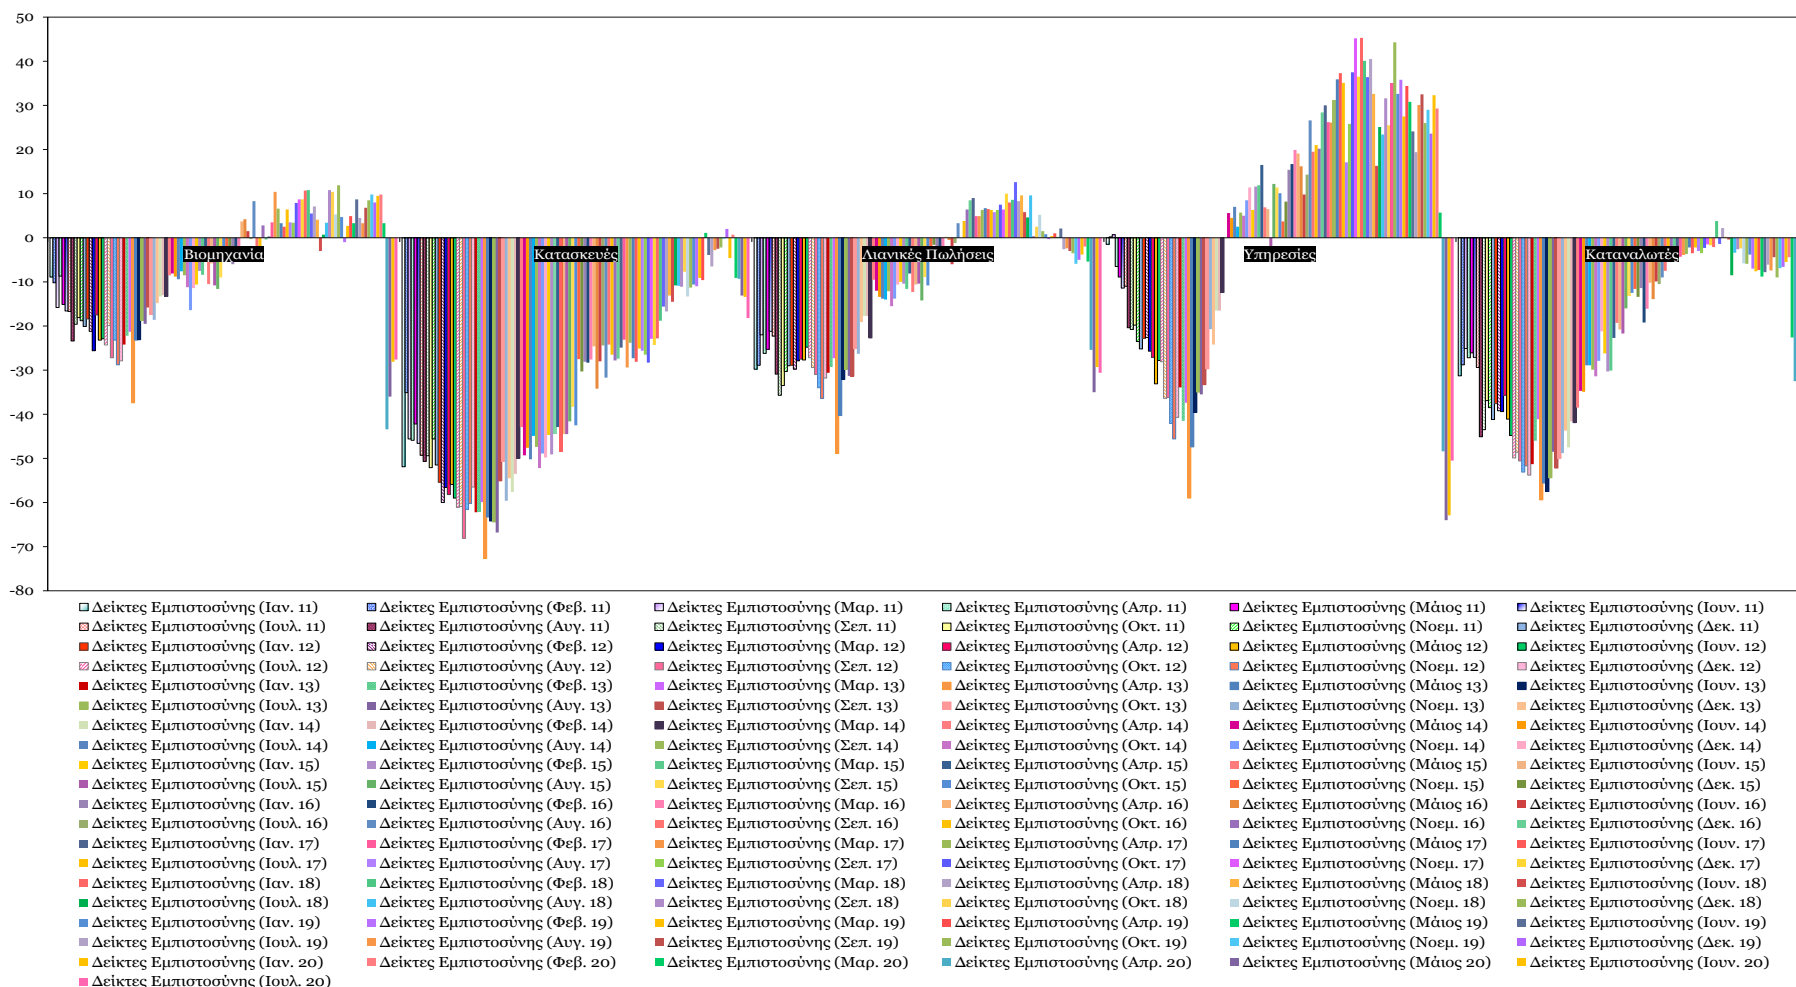

Δείκτες Εμπιστοσύνης Καταναλωτών – Επιχειρήσεων

Πηγή: Ευρωπαϊκή Επιτροπή.

Σημείωση: Στοιχεία διορθωμένα από εποχικές διακυμάνσεις, NACE Rev.2.