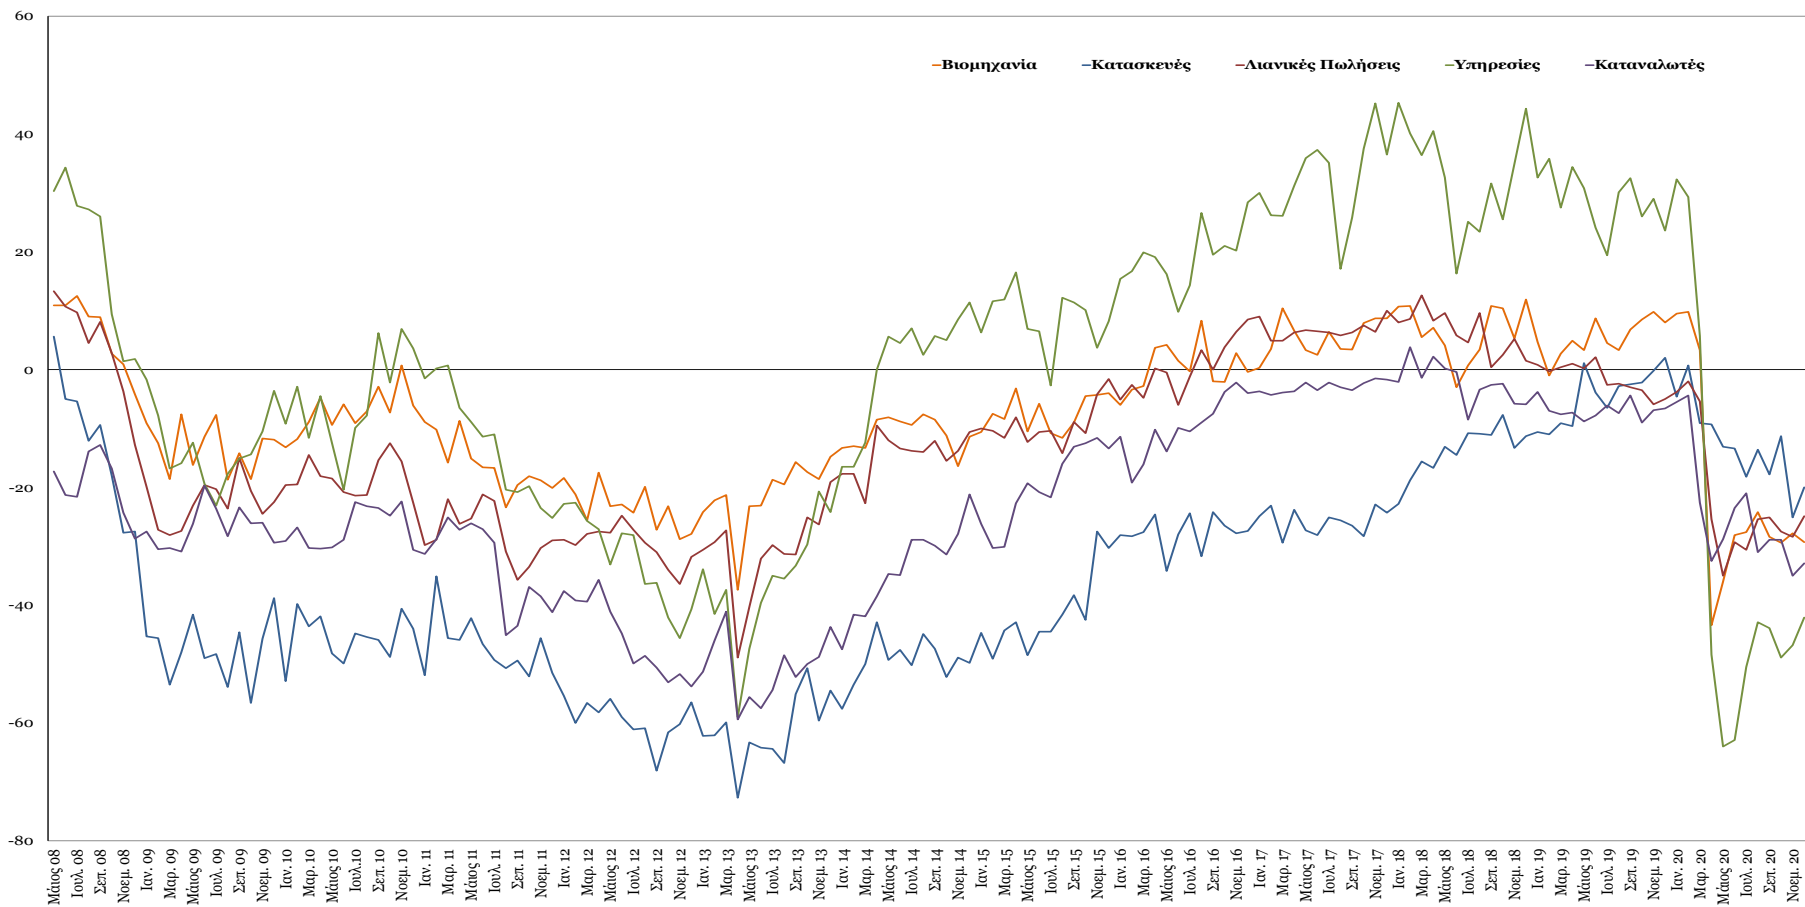

Δείκτες Εμπιστοσύνης Καταναλωτών – Επιχειρήσεων

Πηγή: Ευρωπαϊκή Επιτροπή.

Σημείωση: Στοιχεία διορθωμένα από εποχικές διακυμάνσεις, NACE Rev.2.