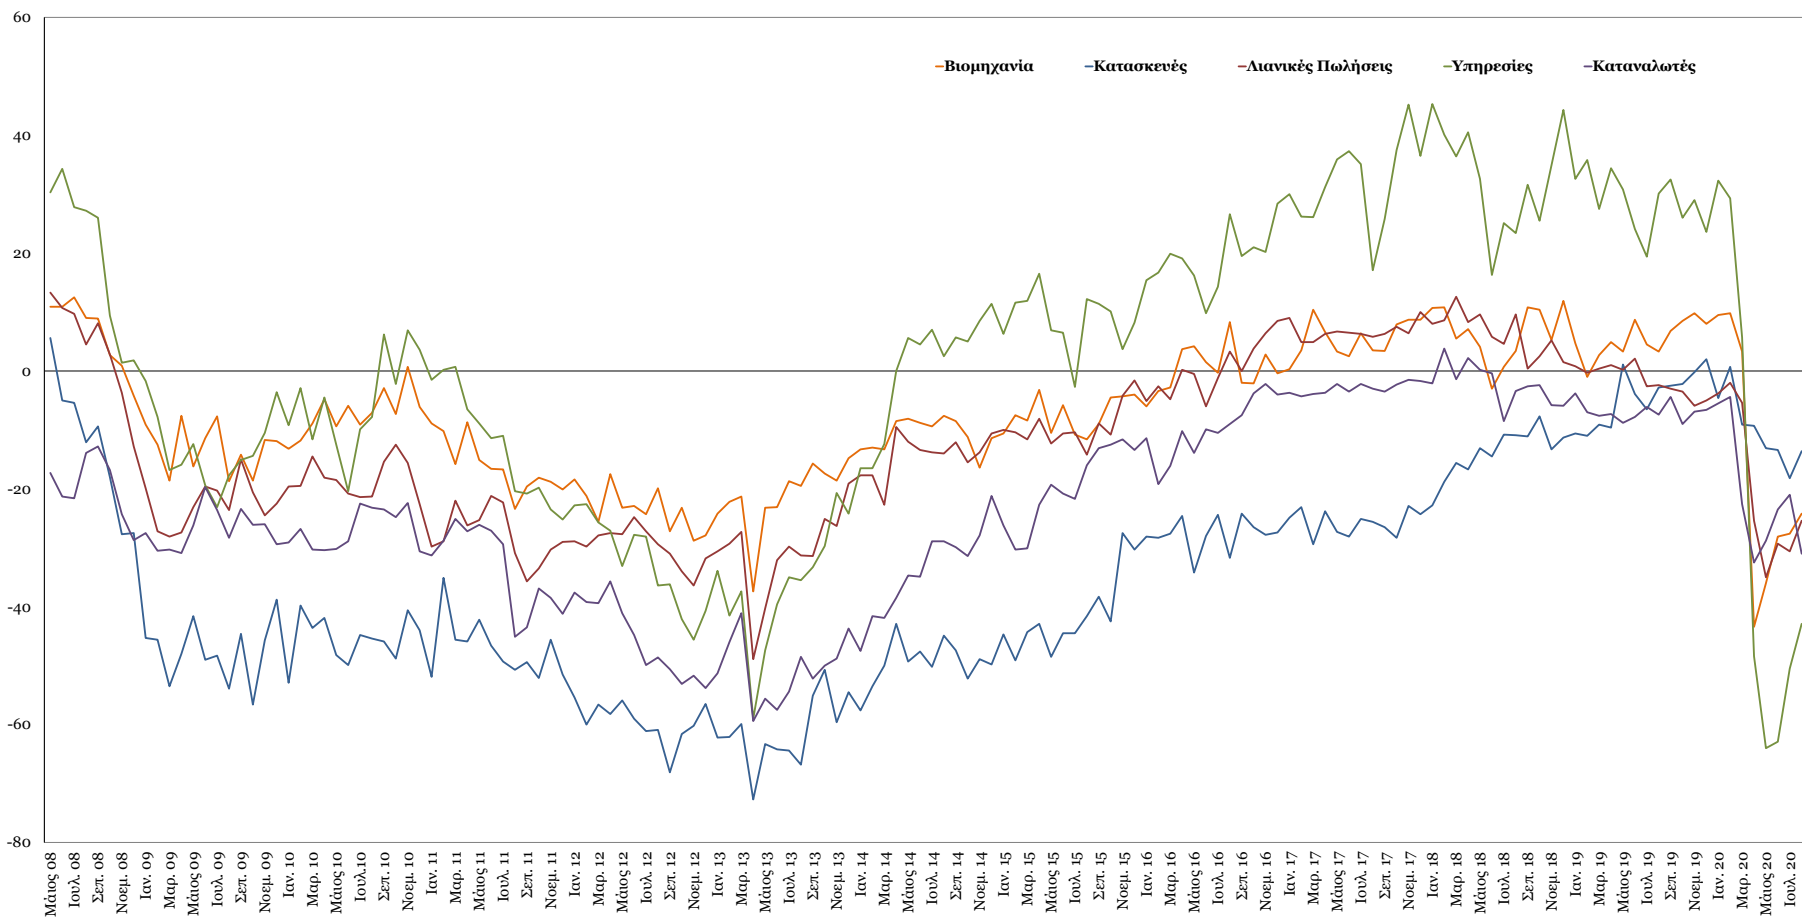

## Δείκτες Εμπιστοσύνης Καταναλωτών – Επιχειρήσεων

Πηγή: Ευρωπαϊκή Επιτροπή.  
 Σημείωση: Στοιχεία διορθωμένα από εποχικές διακυμάνσεις, NACE Rev.2.