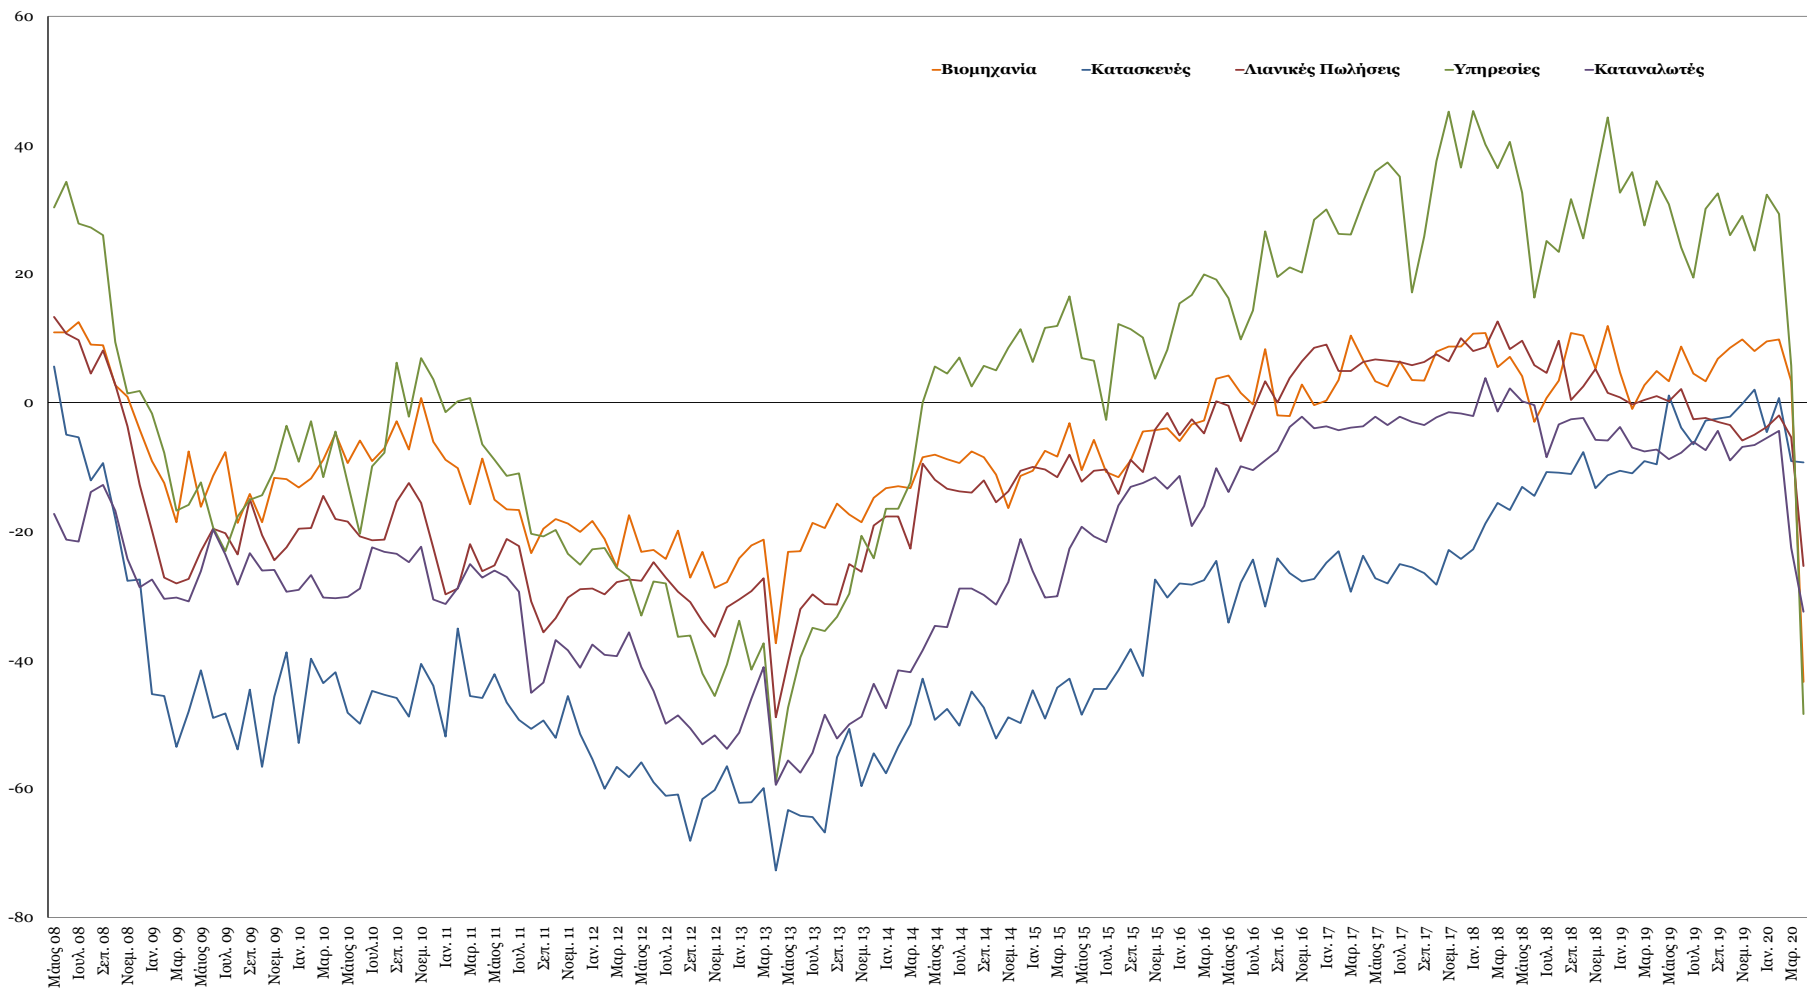

Δείκτες Εμπιστοσύνης Καταναλωτών – Επιχειρήσεων

Πηγή: Ευρωπαϊκή Επιτροπή.
 Σημείωση: Στοιχεία διορθωμένα από εποχικές διακυμάνσεις, NACE Rev.2.