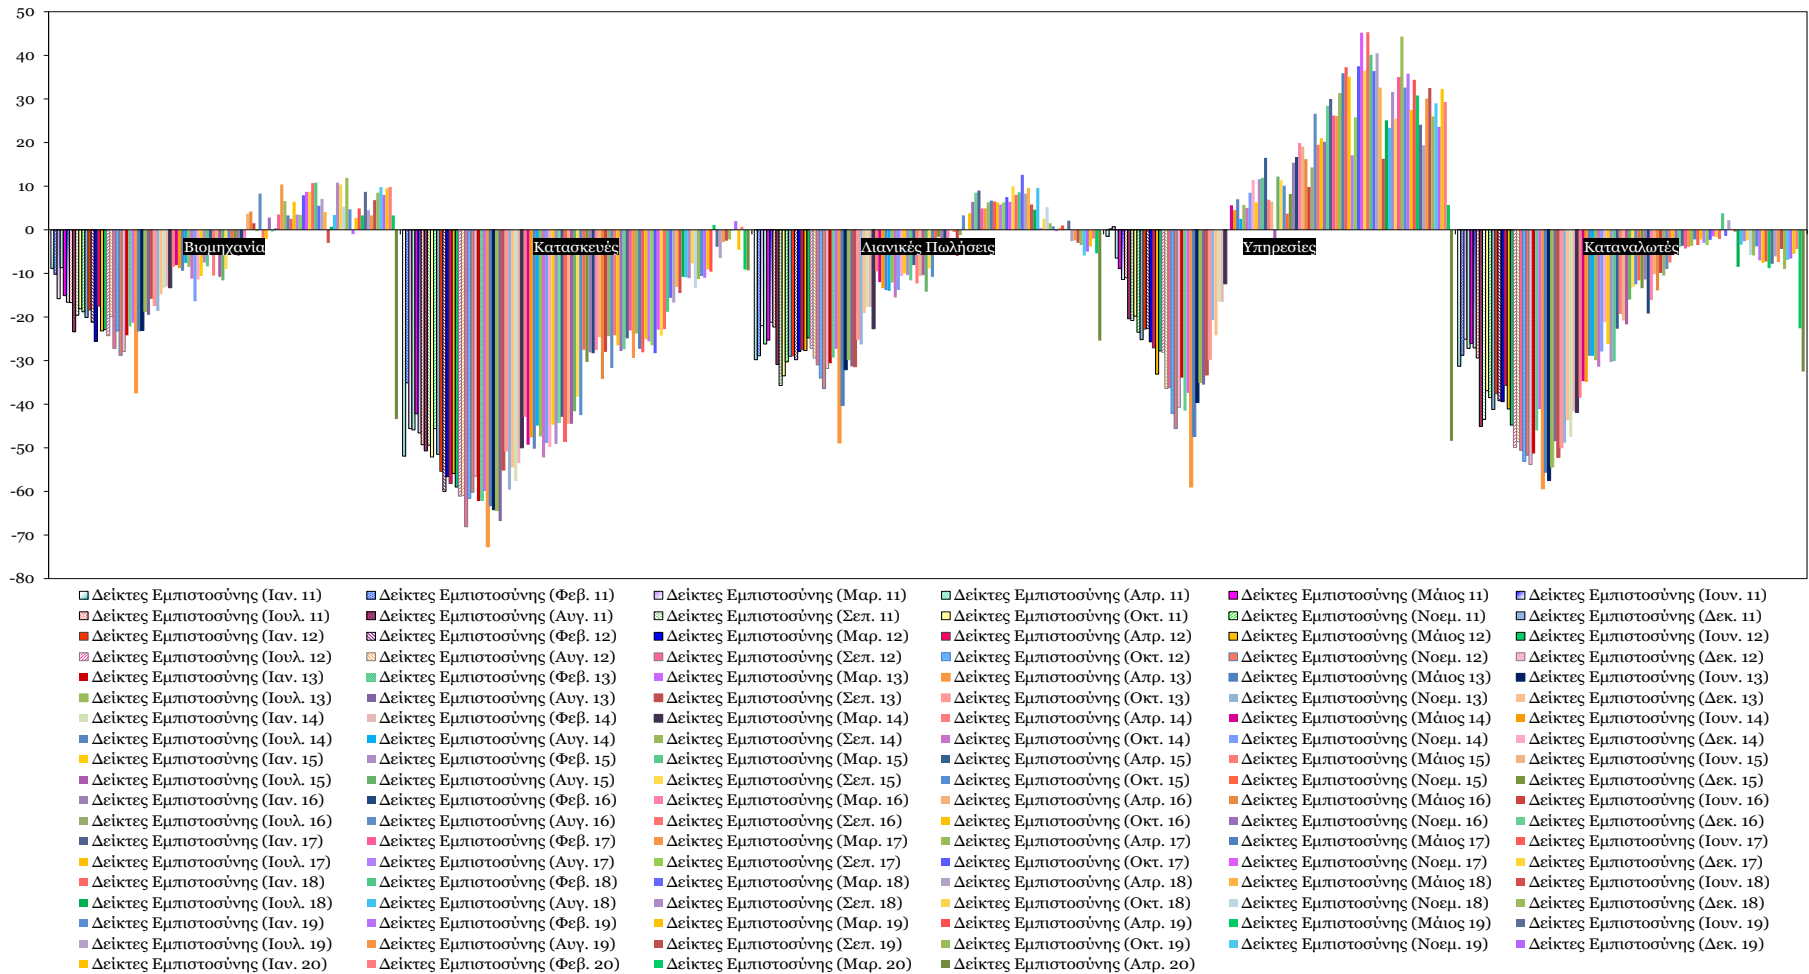

Δείκτες Εμπιστοσύνης Καταναλωτών – Επιχειρήσεων

Πηγή: Ευρωπαϊκή Επιτροπή.
 Σημείωση: Στοιχεία διορθωμένα από εποχικές διακυμάνσεις, NACE Rev.2.