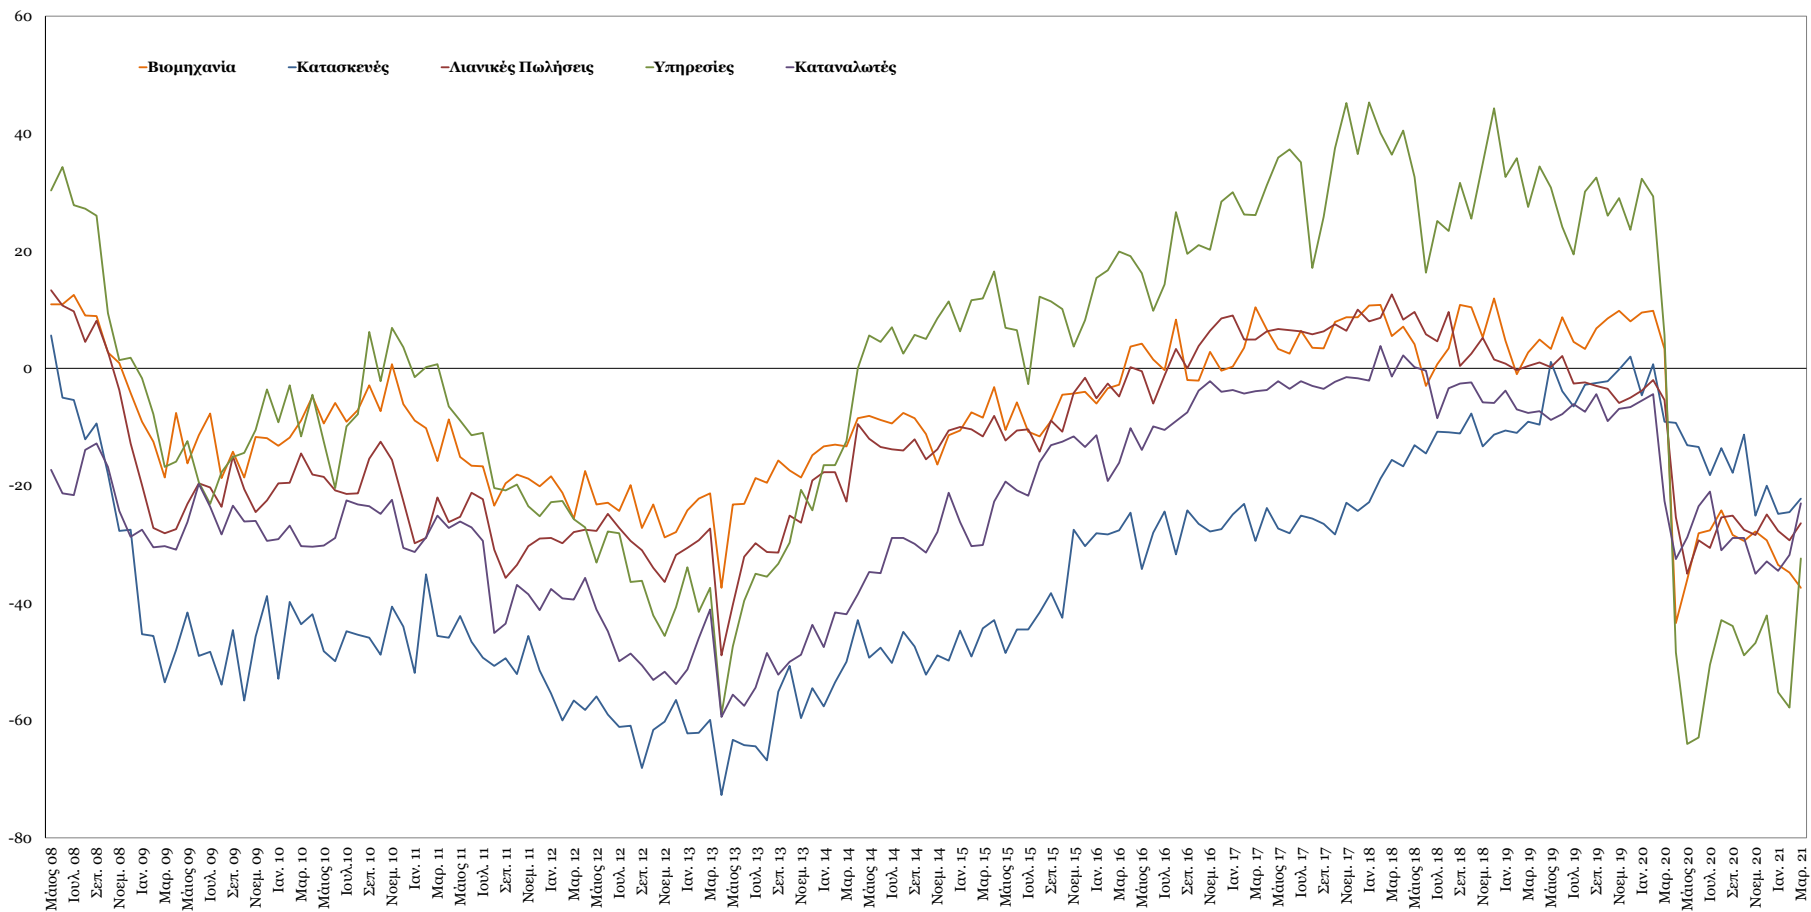

## Δείκτες Εμπιστοσύνης Καταναλωτών – Επιχειρήσεων

Πηγή: Ευρωπαϊκή Επιτροπή.

Σημείωση: Στοιχεία διορθωμένα από εποχικές διακυμάνσεις, NACE Rev.2.