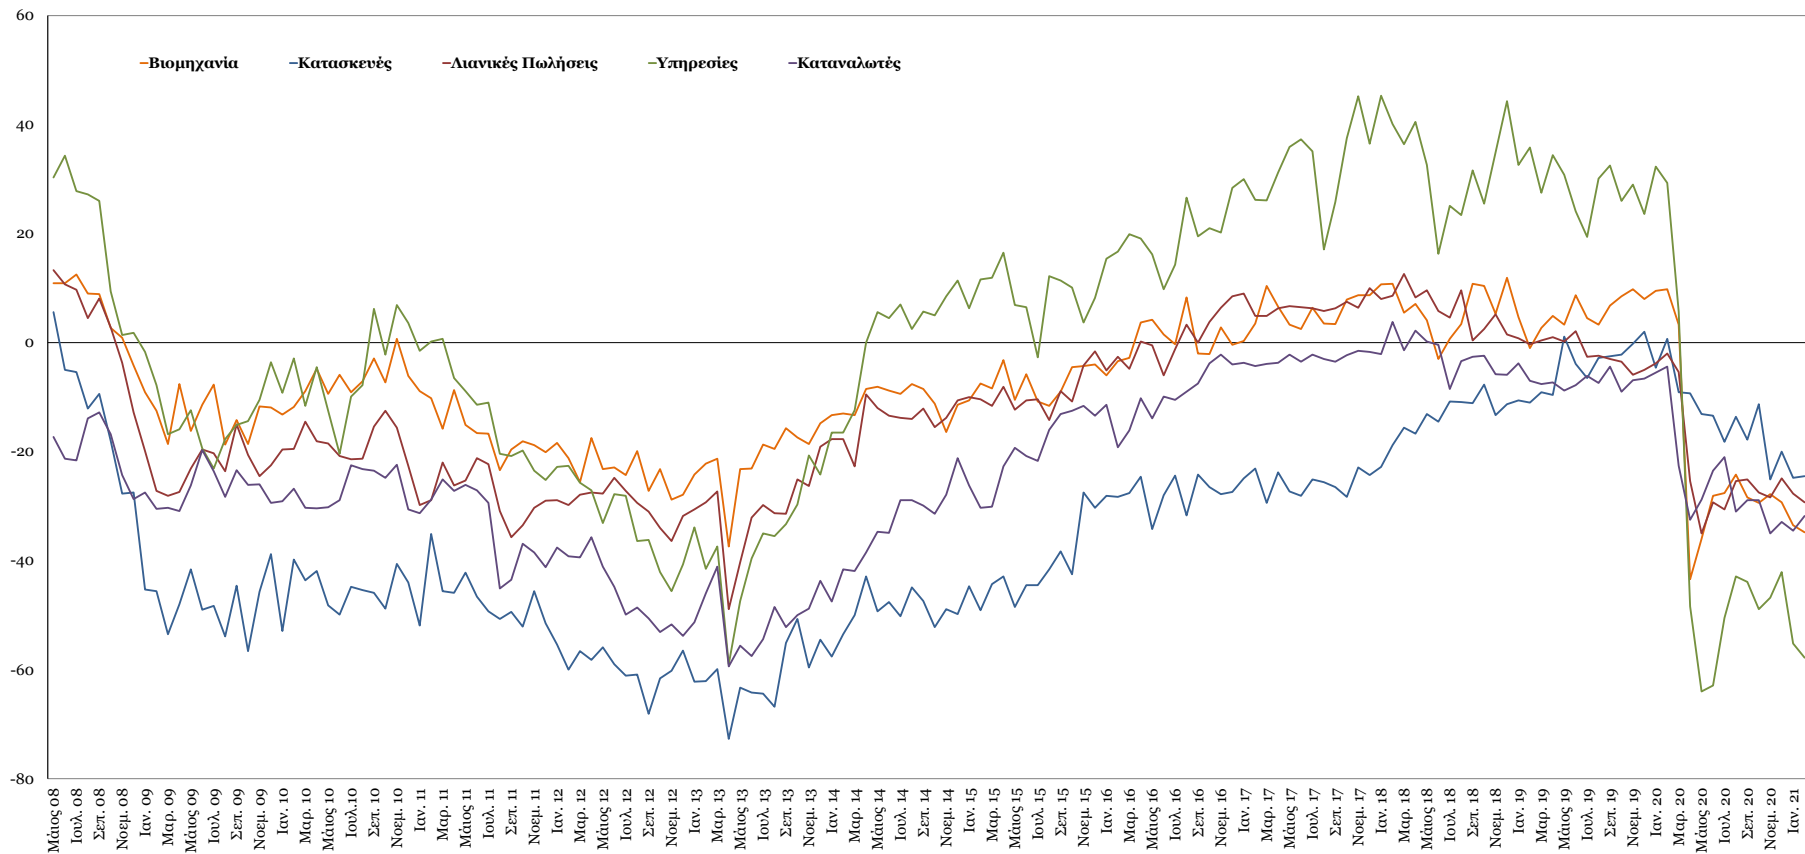

Δείκτες Εμπιστοσύνης Καταναλωτών – Επχειρήσεων

Πηγή: Ευρωπαϊκή Επιτροπή.

Σημείωση: Στοιχεία διορθωμένα από εποχικές διακυμάνσεις, NACE Rev.2.