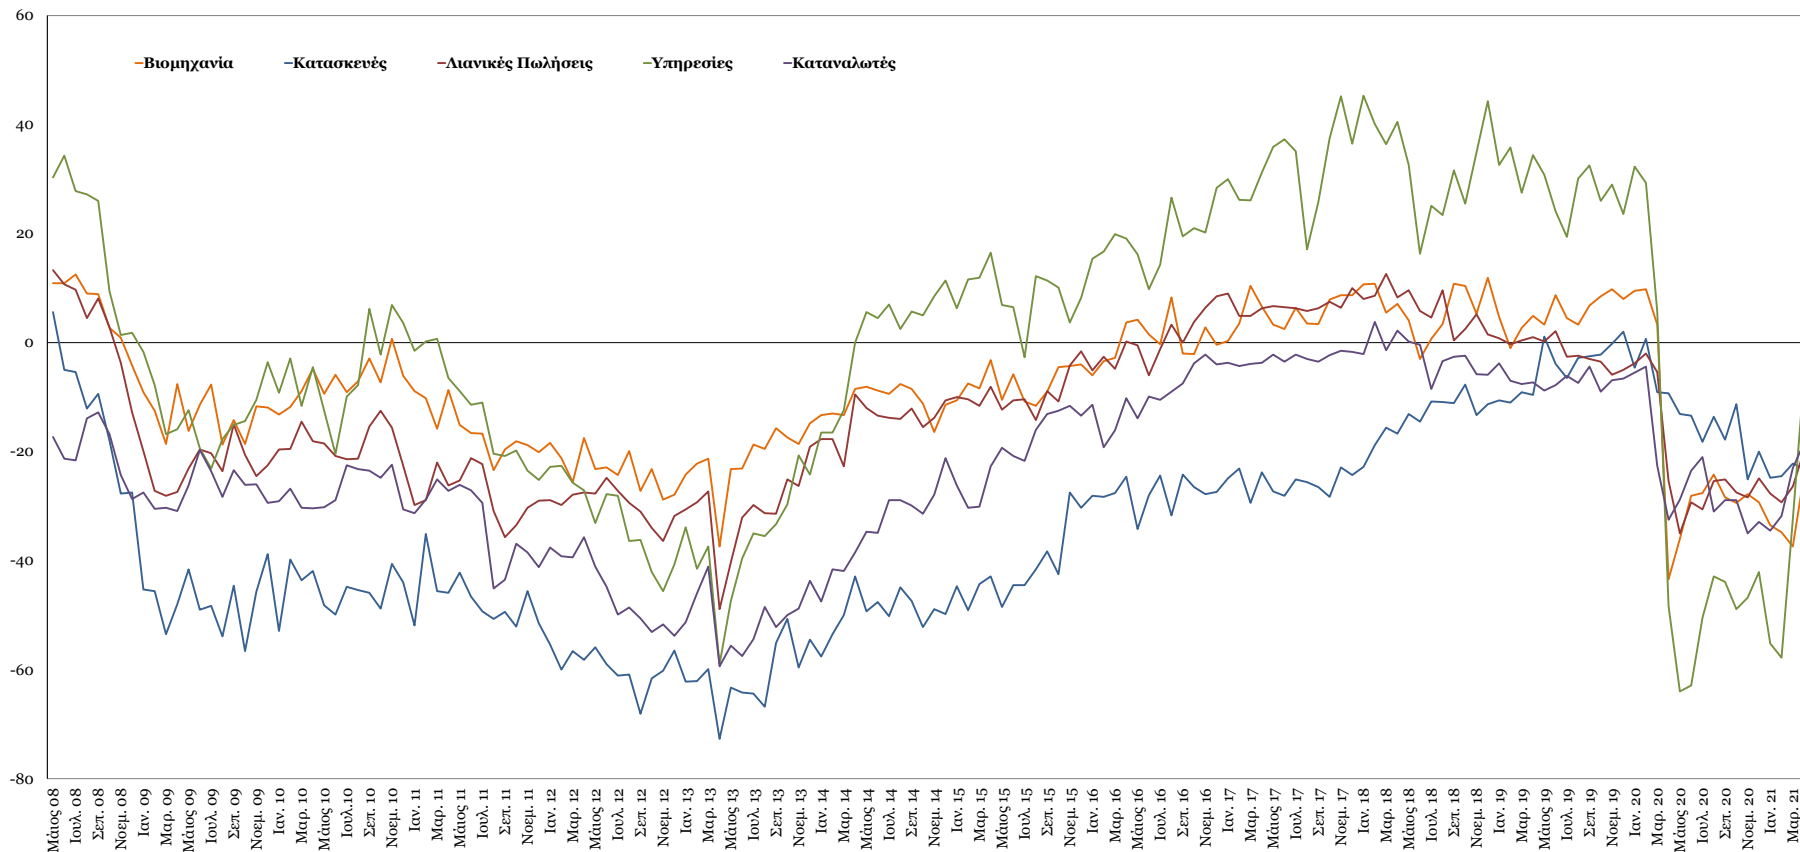

Δείκτες Εμπιστοσύνης Καταναλωτών – Επιχειρήσεων

Πηγή: Ευρωπαϊκή Επιτροπή.

Σημείωση: Στοιχεία διορθωμένα από εποχικές διακυμάνσεις, NACE Rev.2.