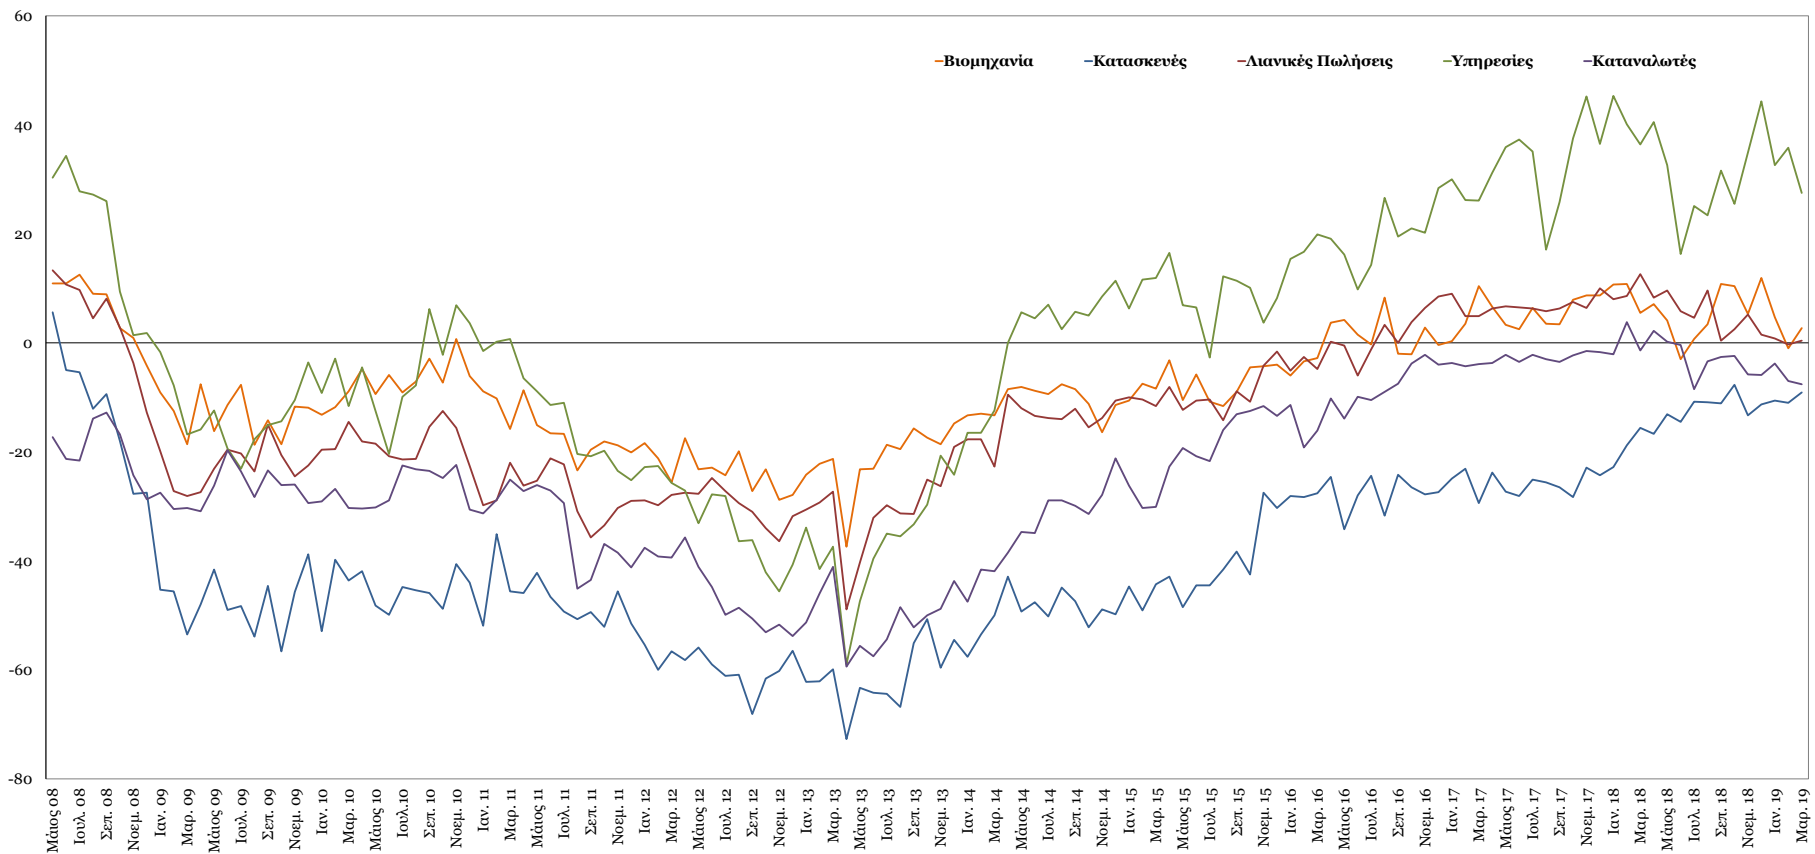

## Δείκτες Εμπιστοσύνης Καταναλωτών – Επιχειρήσεων

Πηγή: Ευρωπαϊκή Επιτροπή.

Σημείωση: Στοιχεία διορθωμένα από εποχικές διακυμάνσεις, NACE Rev.2.