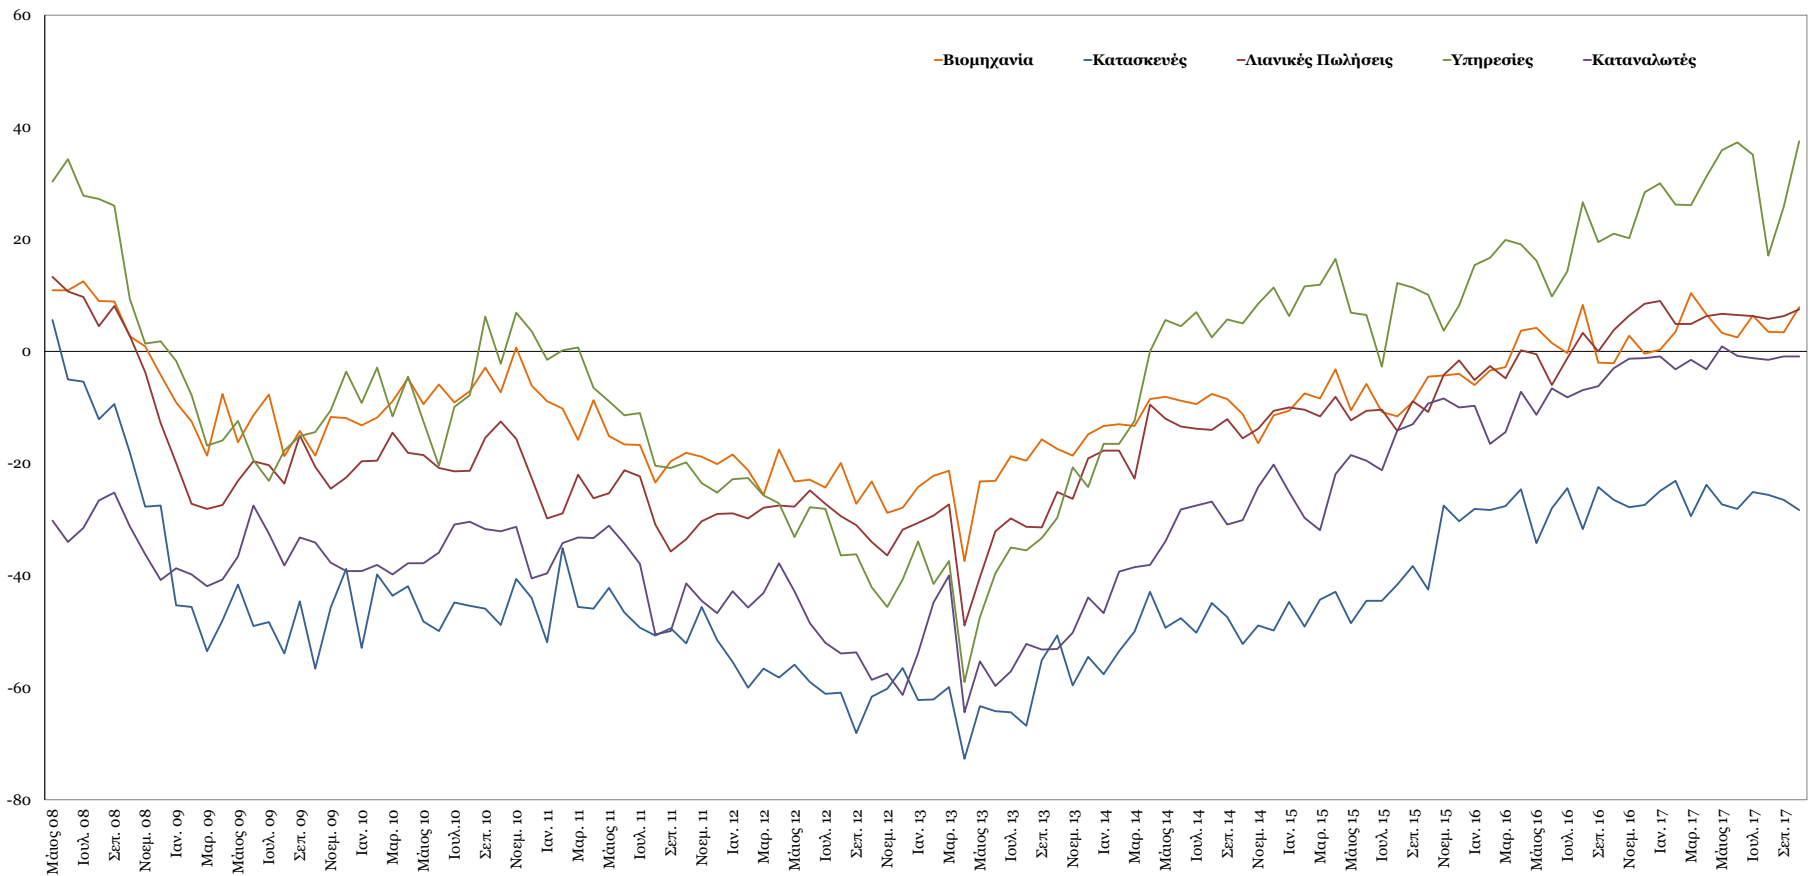

Δείκτες Εμπιστοσύνης Καταναλωτών – Επιχειρήσεων

Πηγή: Ευρωπαϊκή Επιτροπή.

Σημείωση: Στοιχεία διορθωμένα από εποχικές διακυμάνσεις, NACE Rev.2.