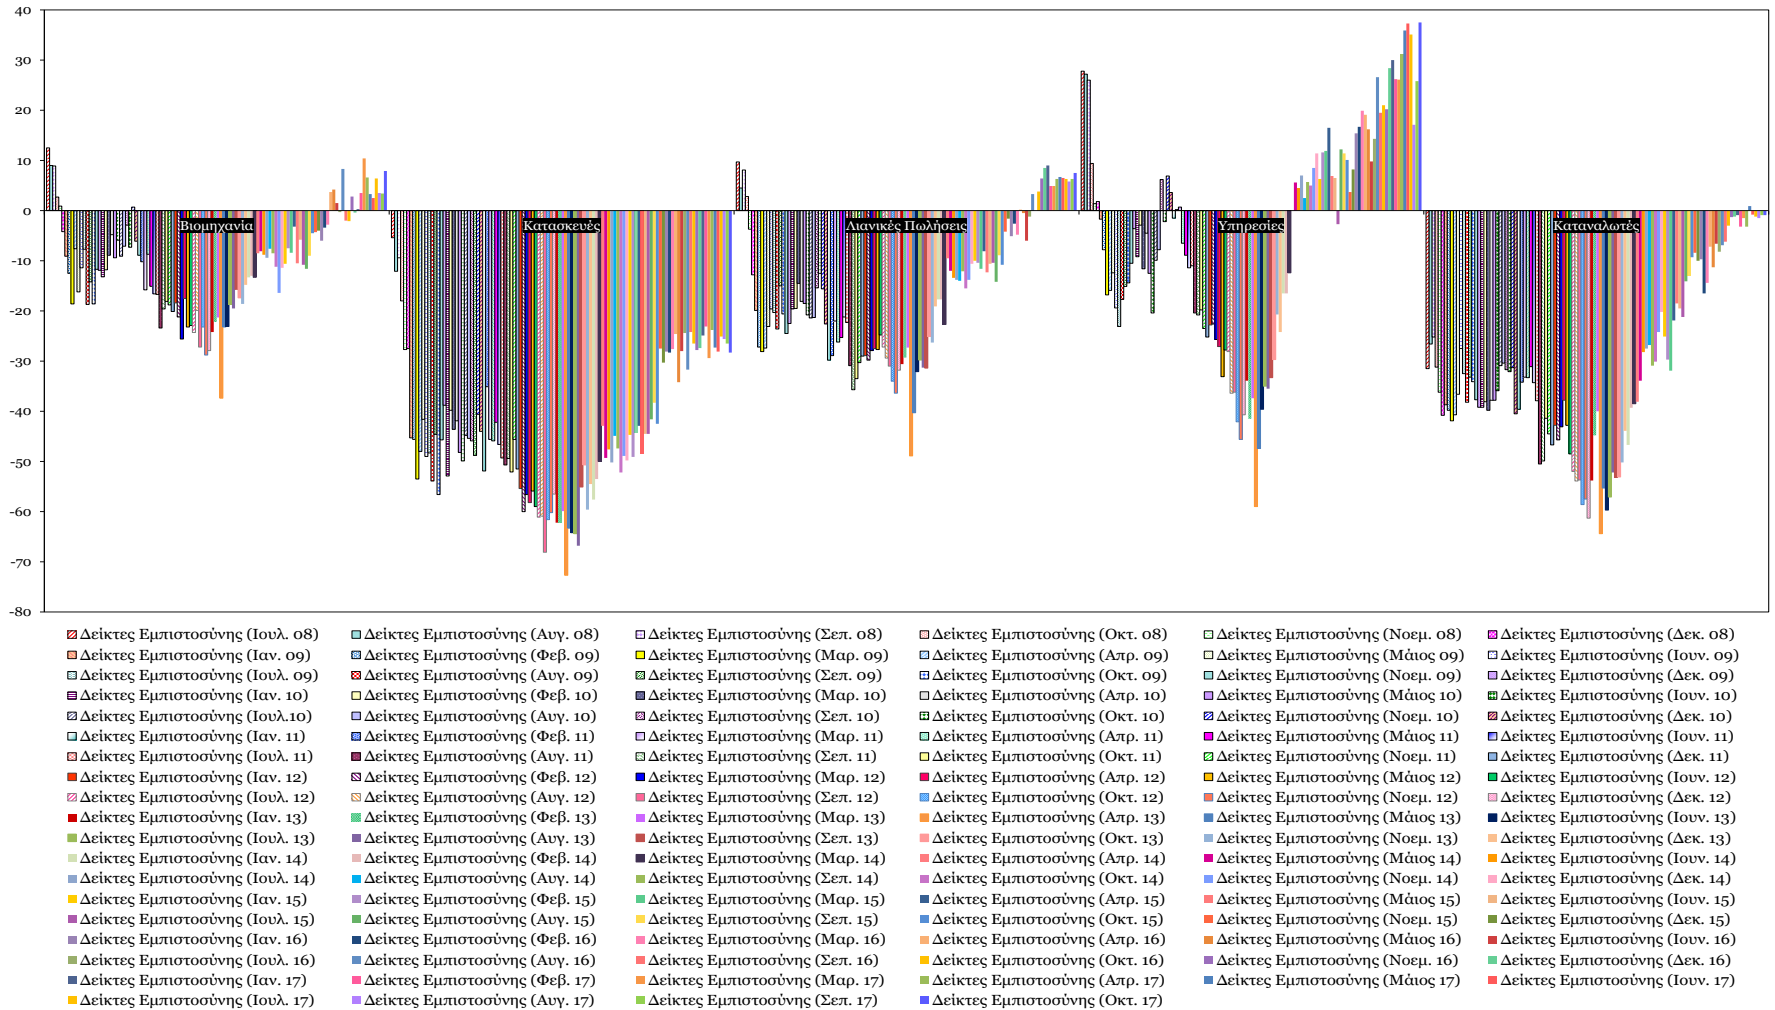

Δείκτες Εμπιστοσύνης Καταναλωτών – Επιχειρήσεων

Πηγή: Ευρωπαϊκή Επιτροπή.

Σημείωση: Στοιχεία διορθωμένα από εποχικές διακυμάνσεις, NACE Rev.2.