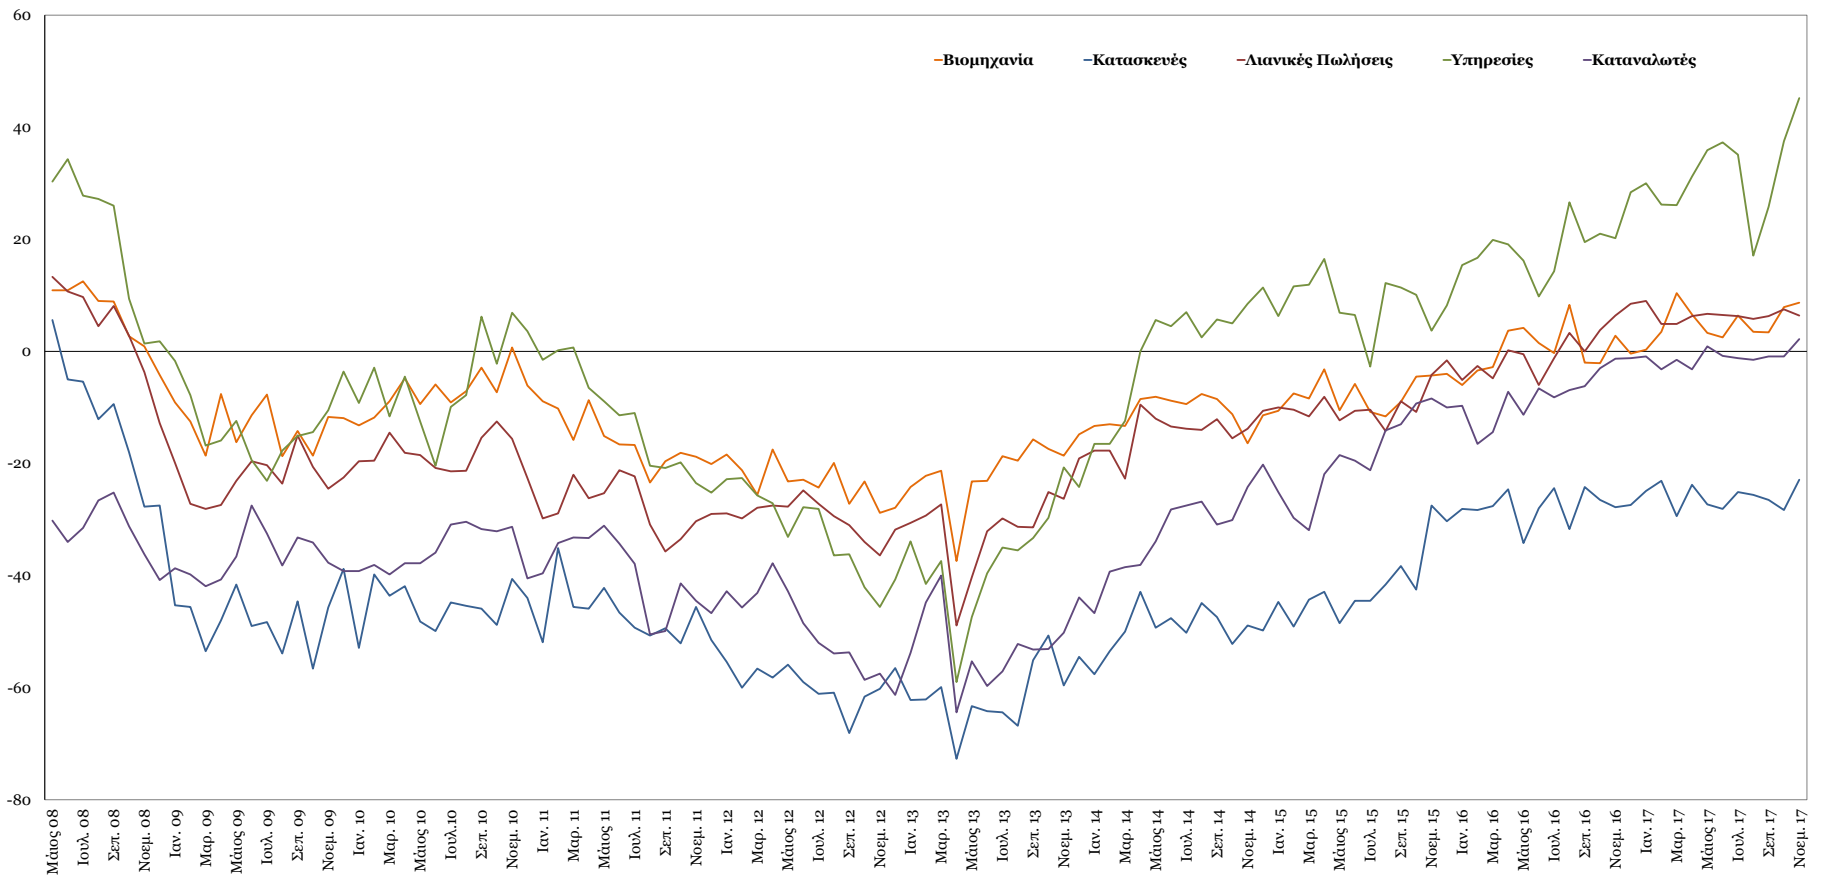

## Δείκτες Εμπιστοσύνης Καταναλωτών – Επχειρήσεων

Πηγή: Ευρωπαϊκή Επιτροπή.

Σημείωση: Στοιχεία διορθωμένα από εποχικές διακυμάνσεις, NACE Rev.2.