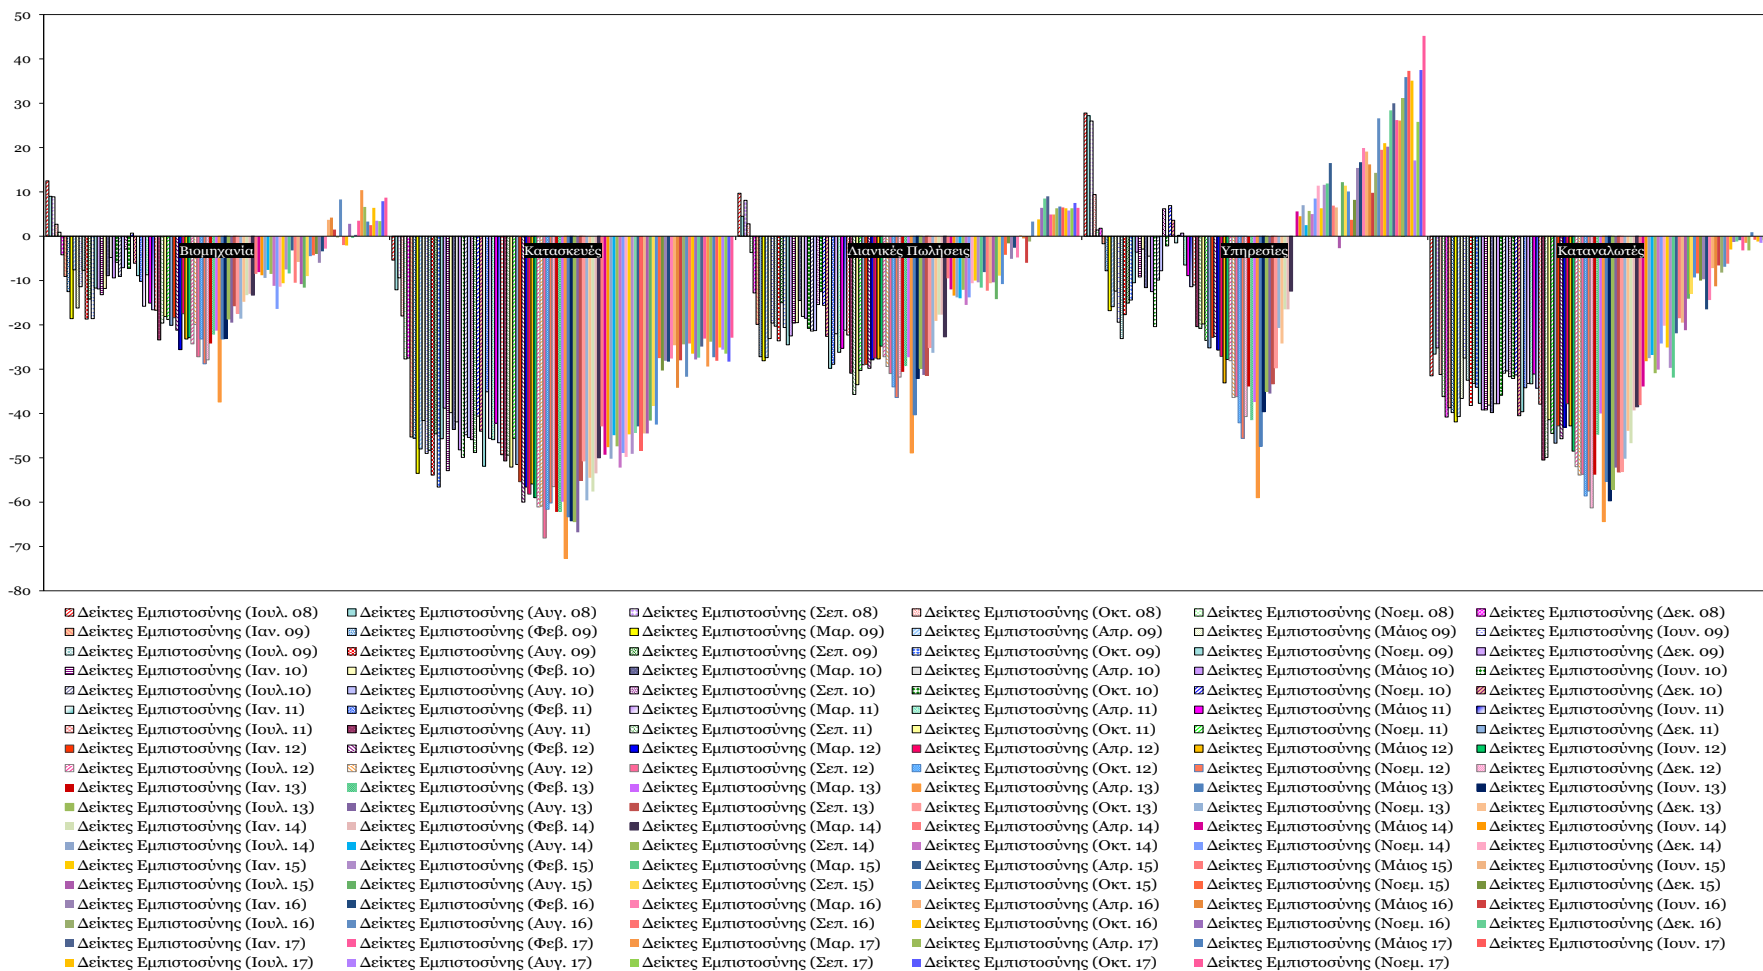

## Δείκτες Εμπιστοσύνης Καταναλωτών – Επχειρήσεων

Πηγή: Ευρωπαϊκή Επιτροπή.

Σημείωση: Στοιχεία διορθωμένα από εποχικές διακυμάνσεις, NACE Rev.2.