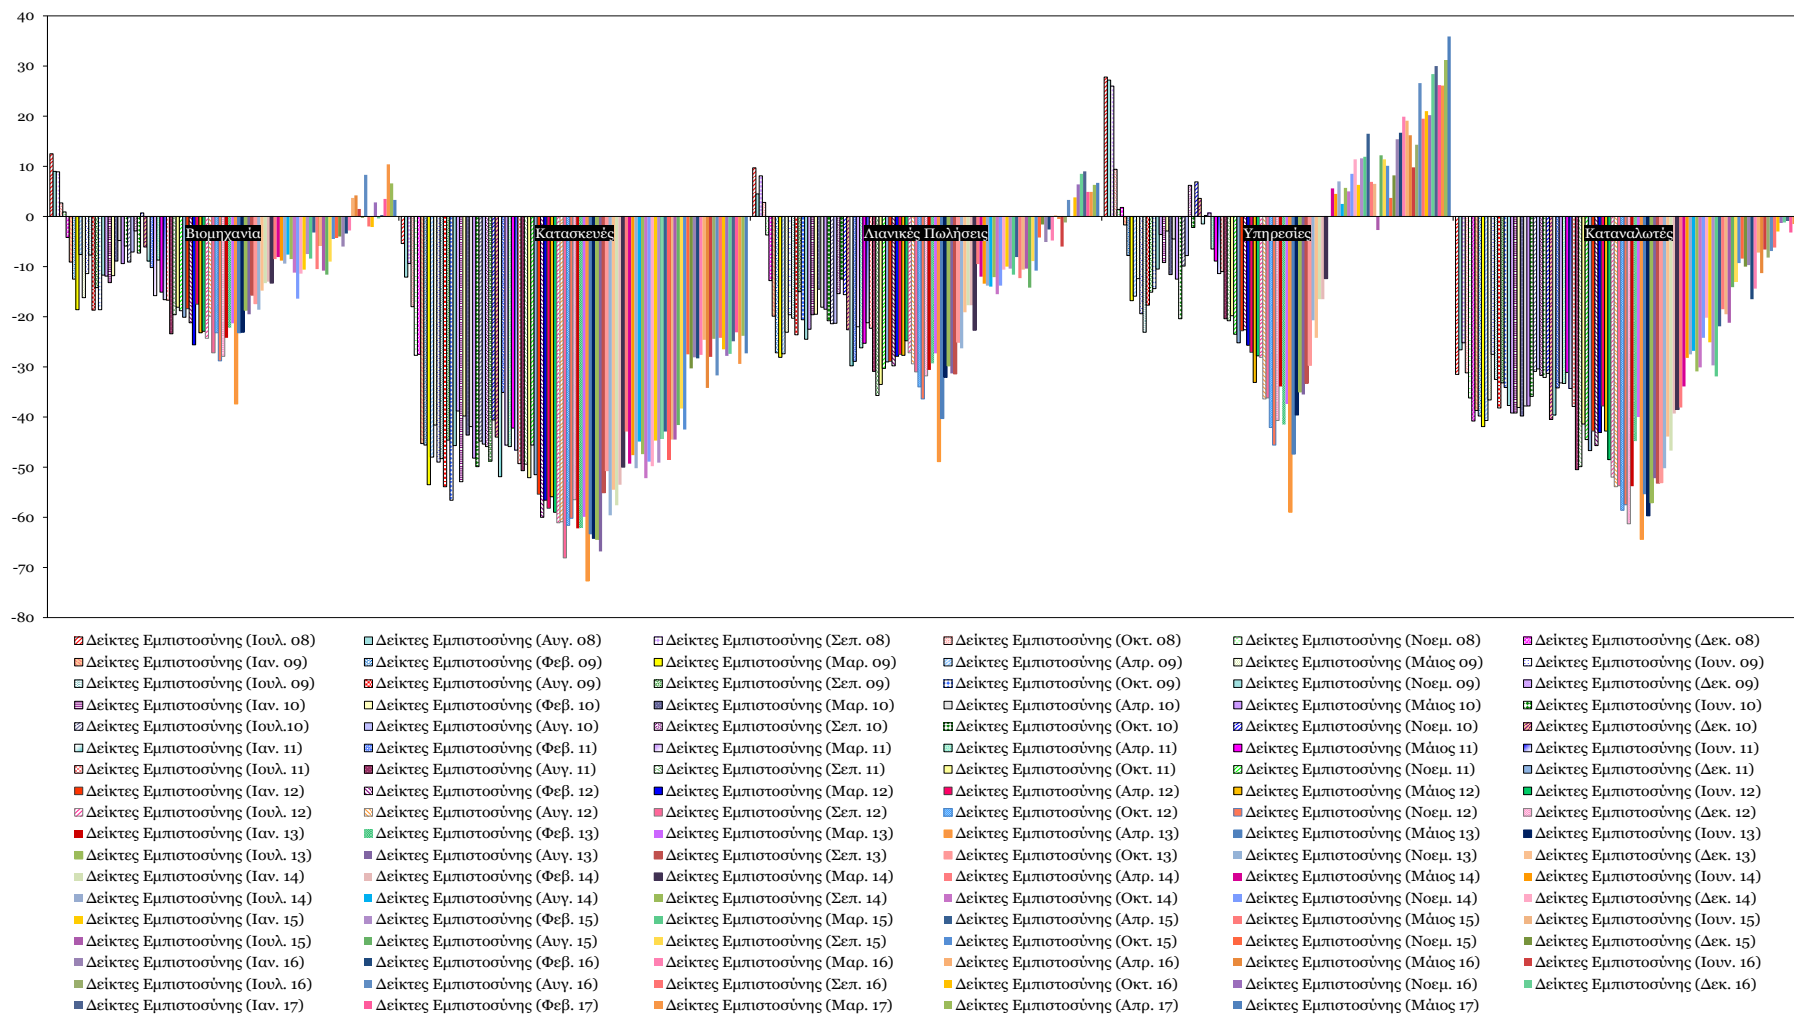

## Δείκτες Εμπιστοσύνης Καταναλωτών – Επιχειρήσεων

Πηγή: Ευρωπαϊκή Επιτροπή.  
 Σημείωση: Στοιχεία διορθωμένα από εποχικές διακυμάνσεις, NACE Rev.2.