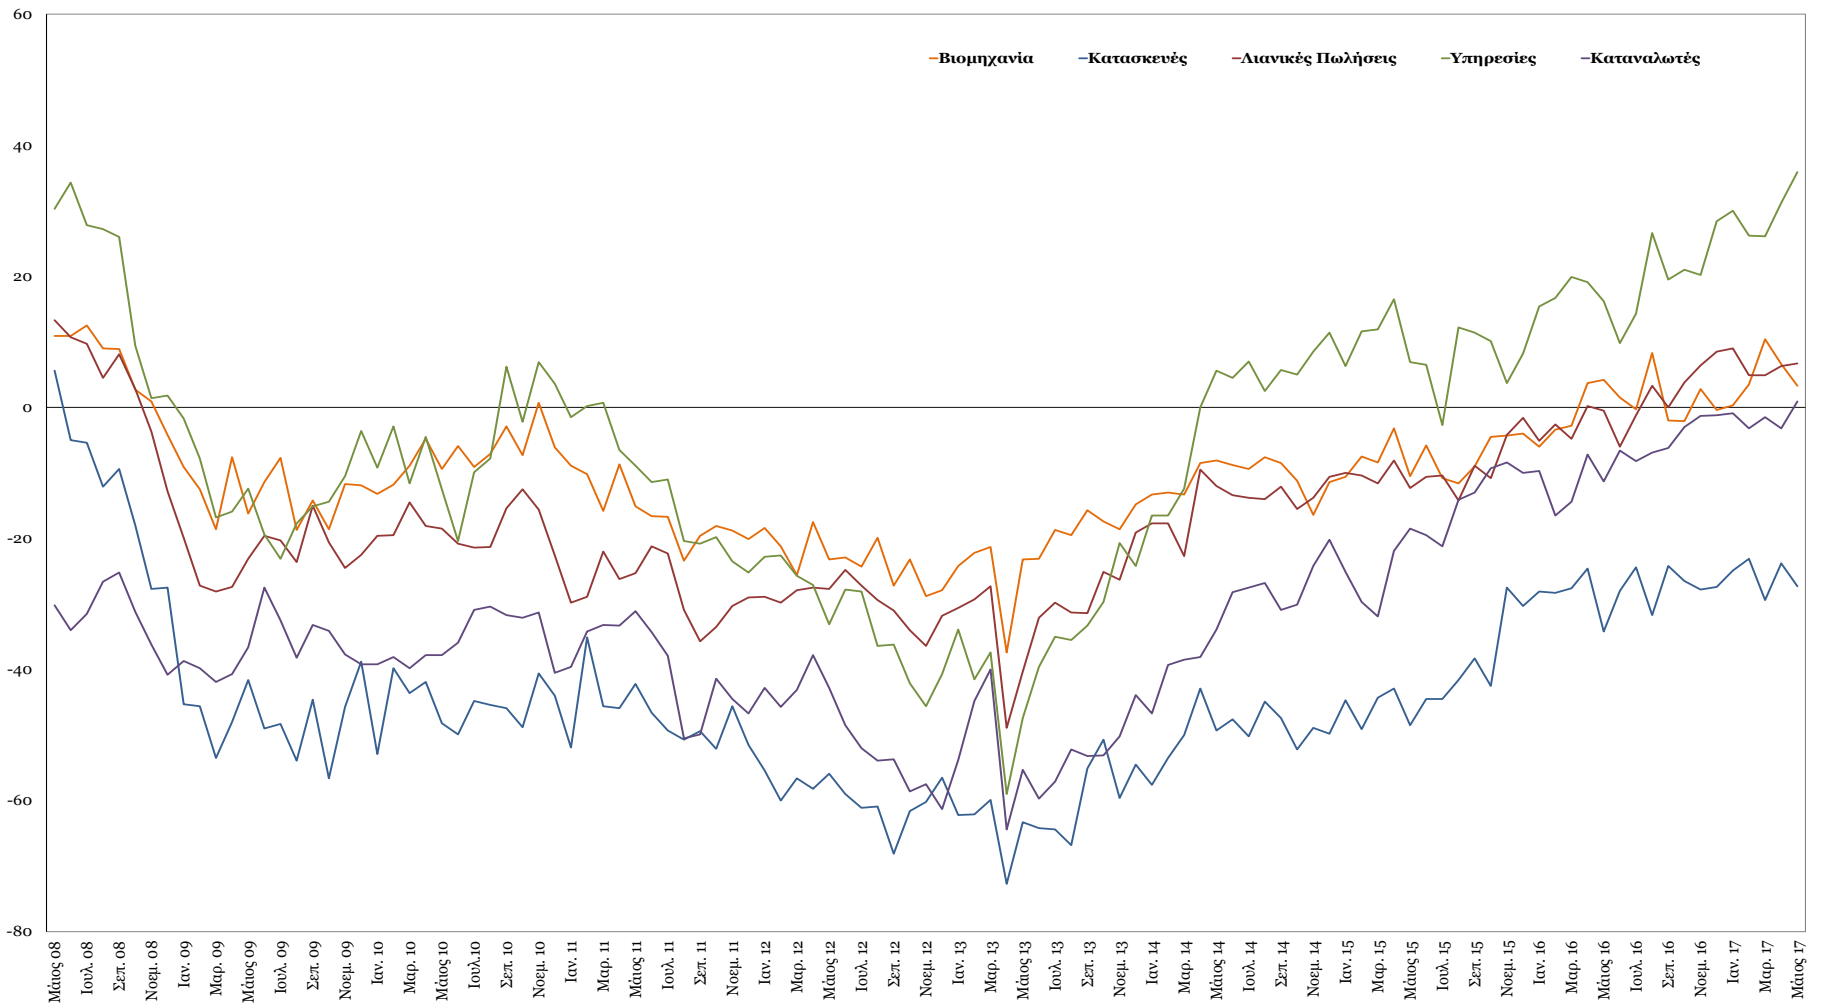

## Δείκτες Εμπιστοσύνης Καταναλωτών – Επιχειρήσεων

Πηγή: Ευρωπαϊκή Επιτροπή.  
 Σημείωση: Στοιχεία διορθωμένα από εποχικές διακυμάνσεις, NACE Rev.2.