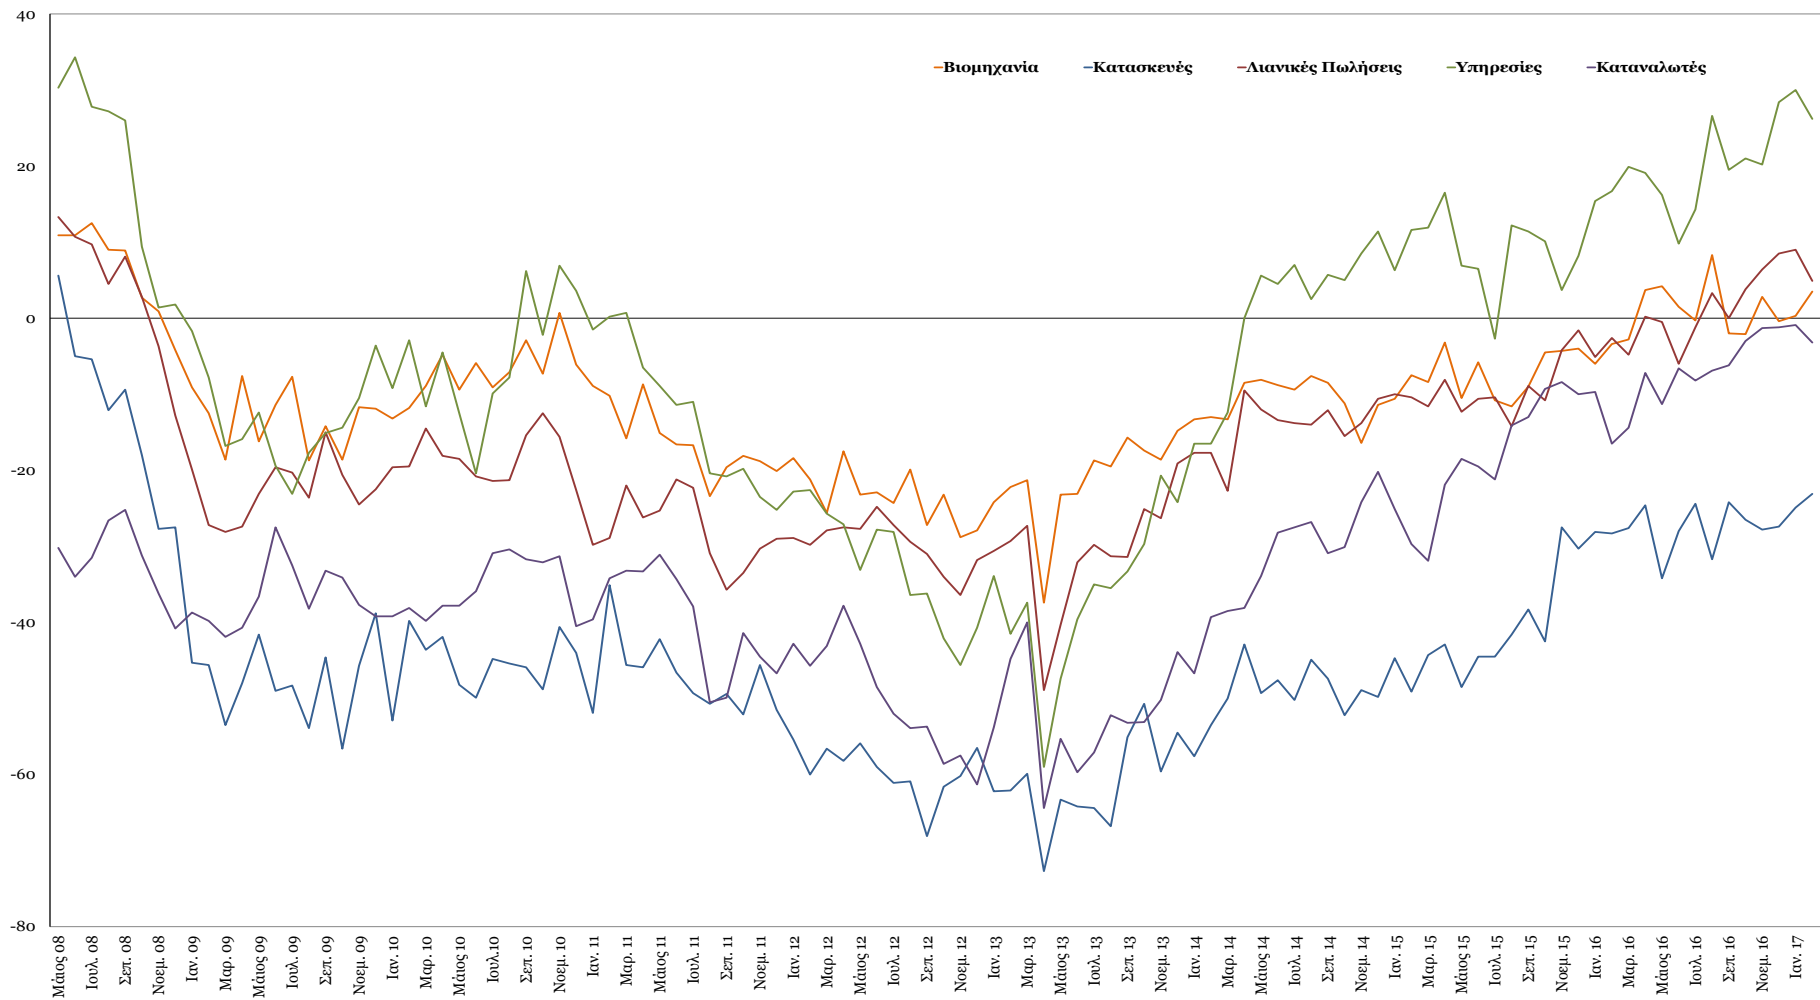

## Δείκτες Εμπιστοσύνης Καταναλωτών – Επιχειρήσεων

Πηγή: Ευρωπαϊκή Επιτροπή.  
 Σημείωση: Στοιχεία διορθωμένα από εποχικές διακυμάνσεις, NACE Rev.2.