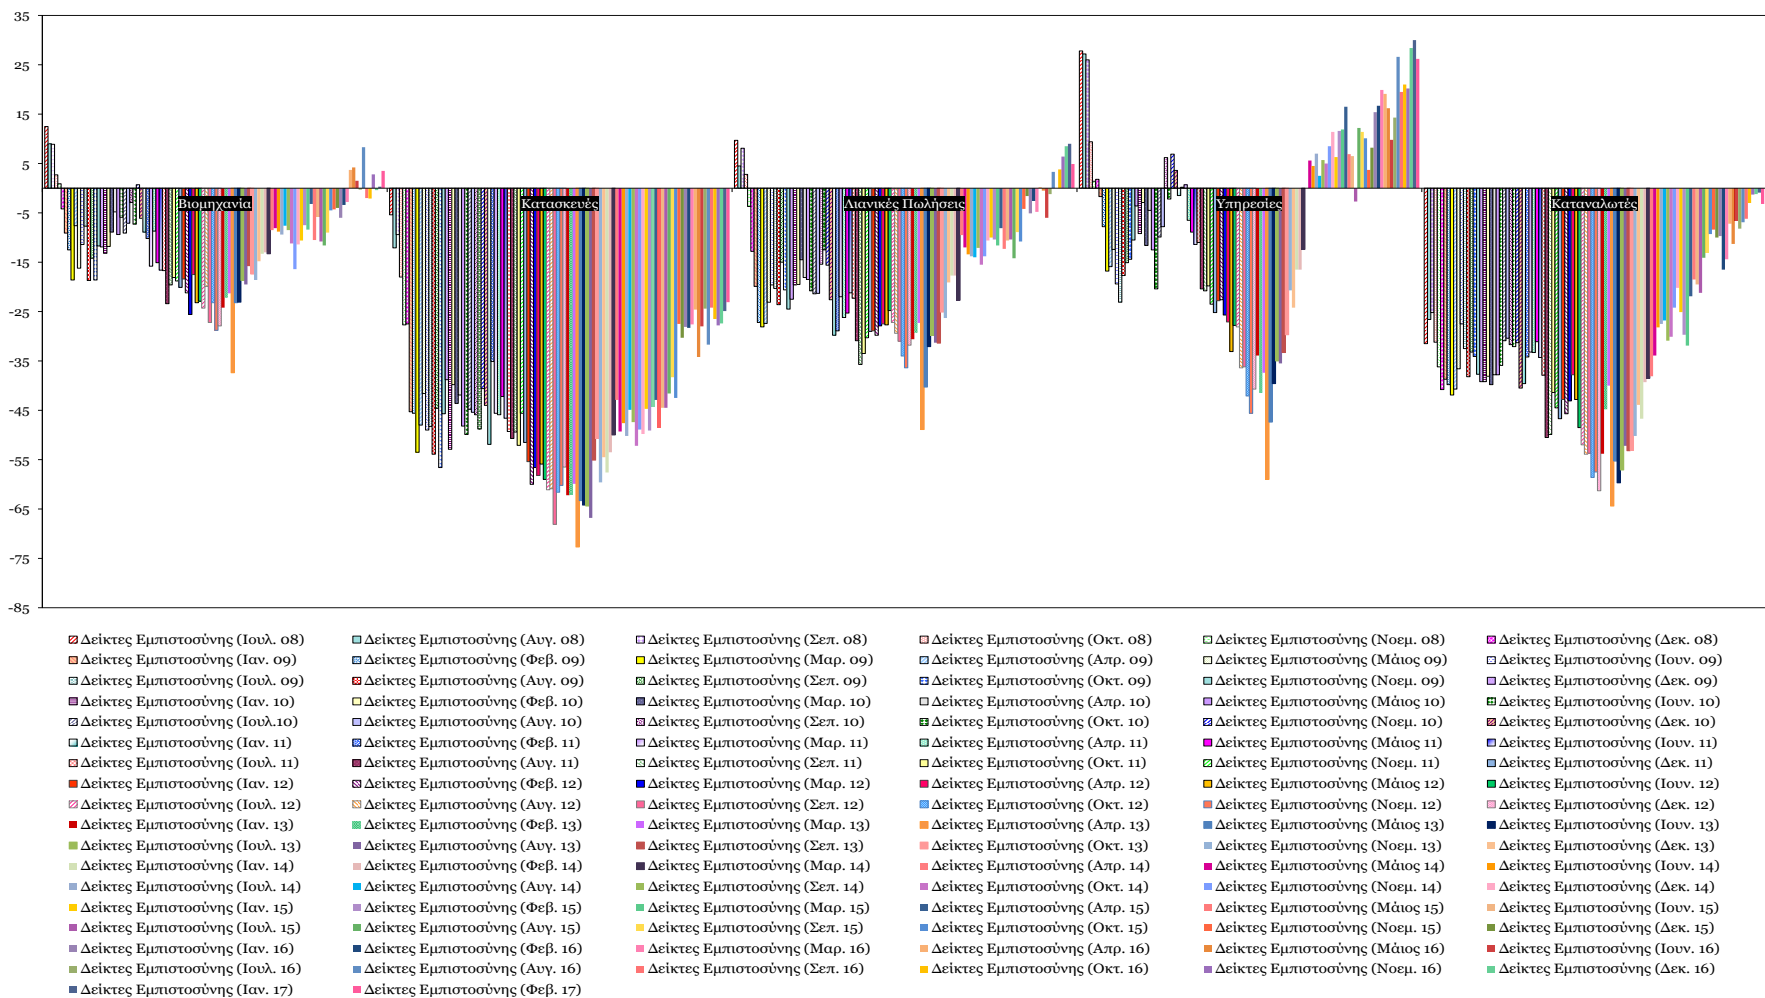

## Δείκτες Εμπιστοσύνης Καταναλωτών – Επιχειρήσεων

Πηγή: Ευρωπαϊκή Επιτροπή.  
 Σημείωση: Στοιχεία διορθωμένα από εποχικές διακυμάνσεις, NACE Rev.2.