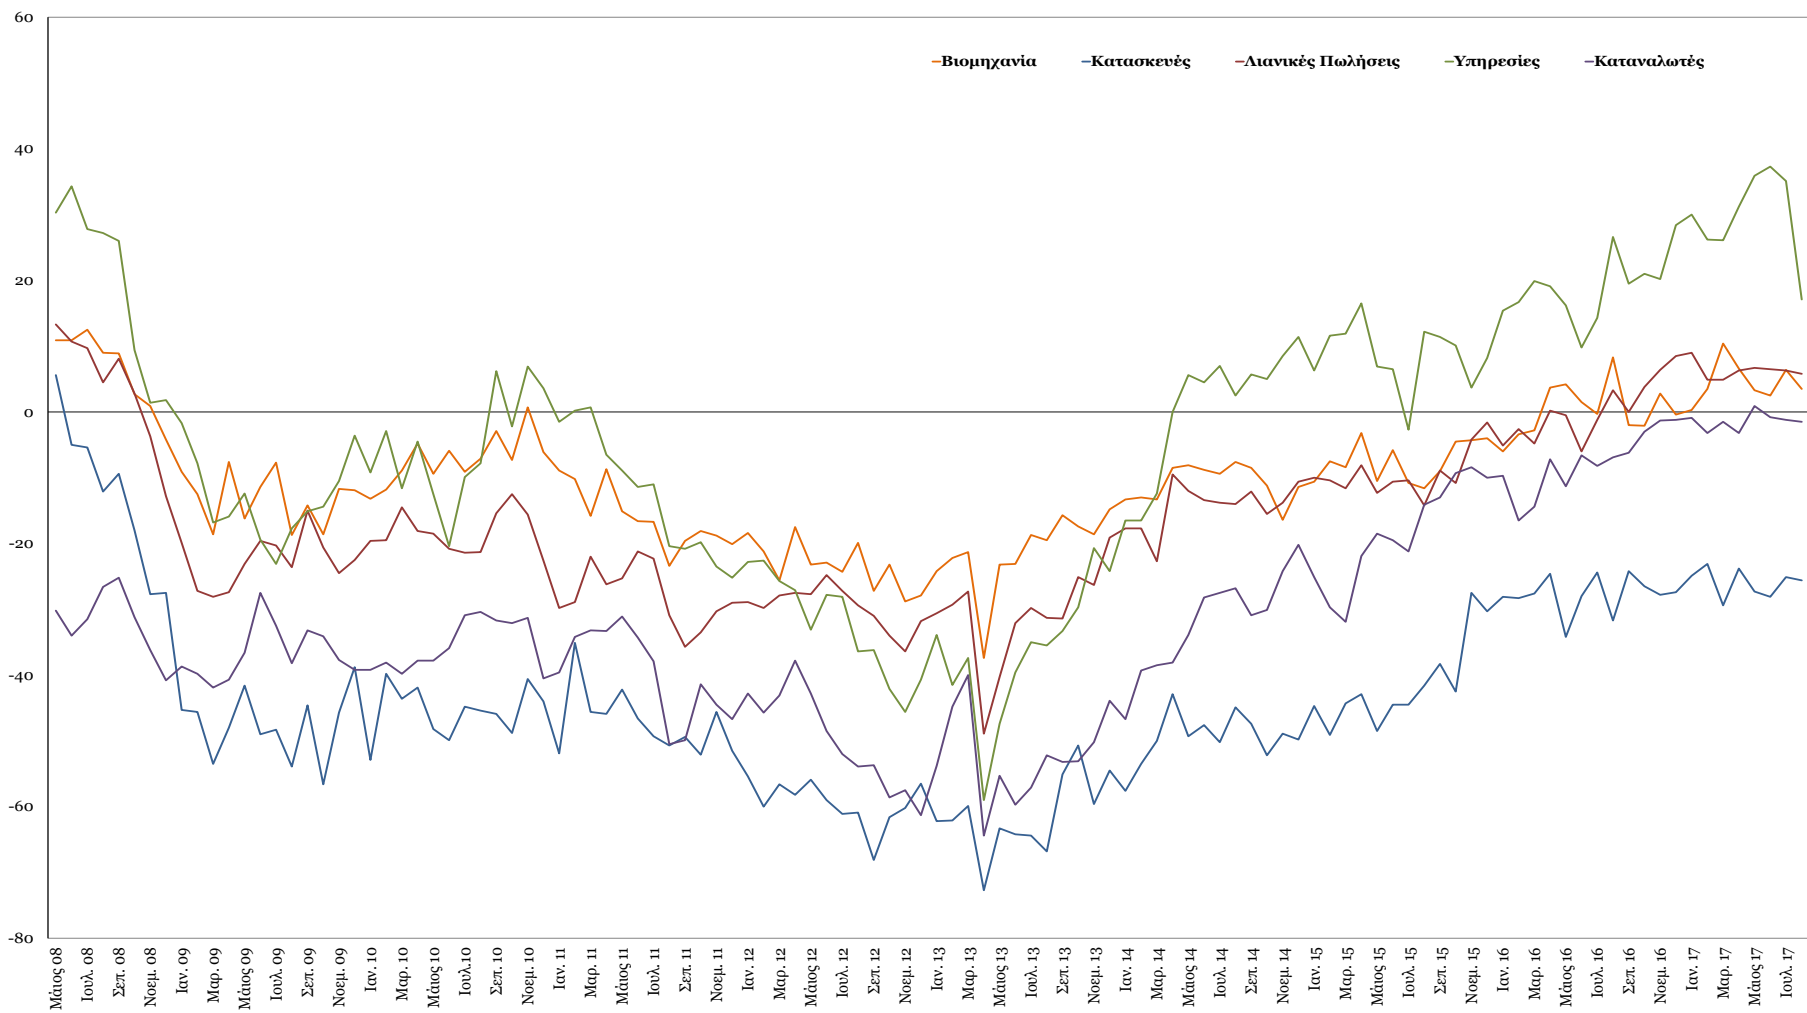

Δείκτες Εμπιστοσύνης Καταναλωτών – Επιχειρήσεων

Πηγή: Ευρωπαϊκή Επιτροπή.
 Σημείωση: Στοιχεία διορθωμένα από εποχικές διακυμάνσεις, NACE Rev.2.