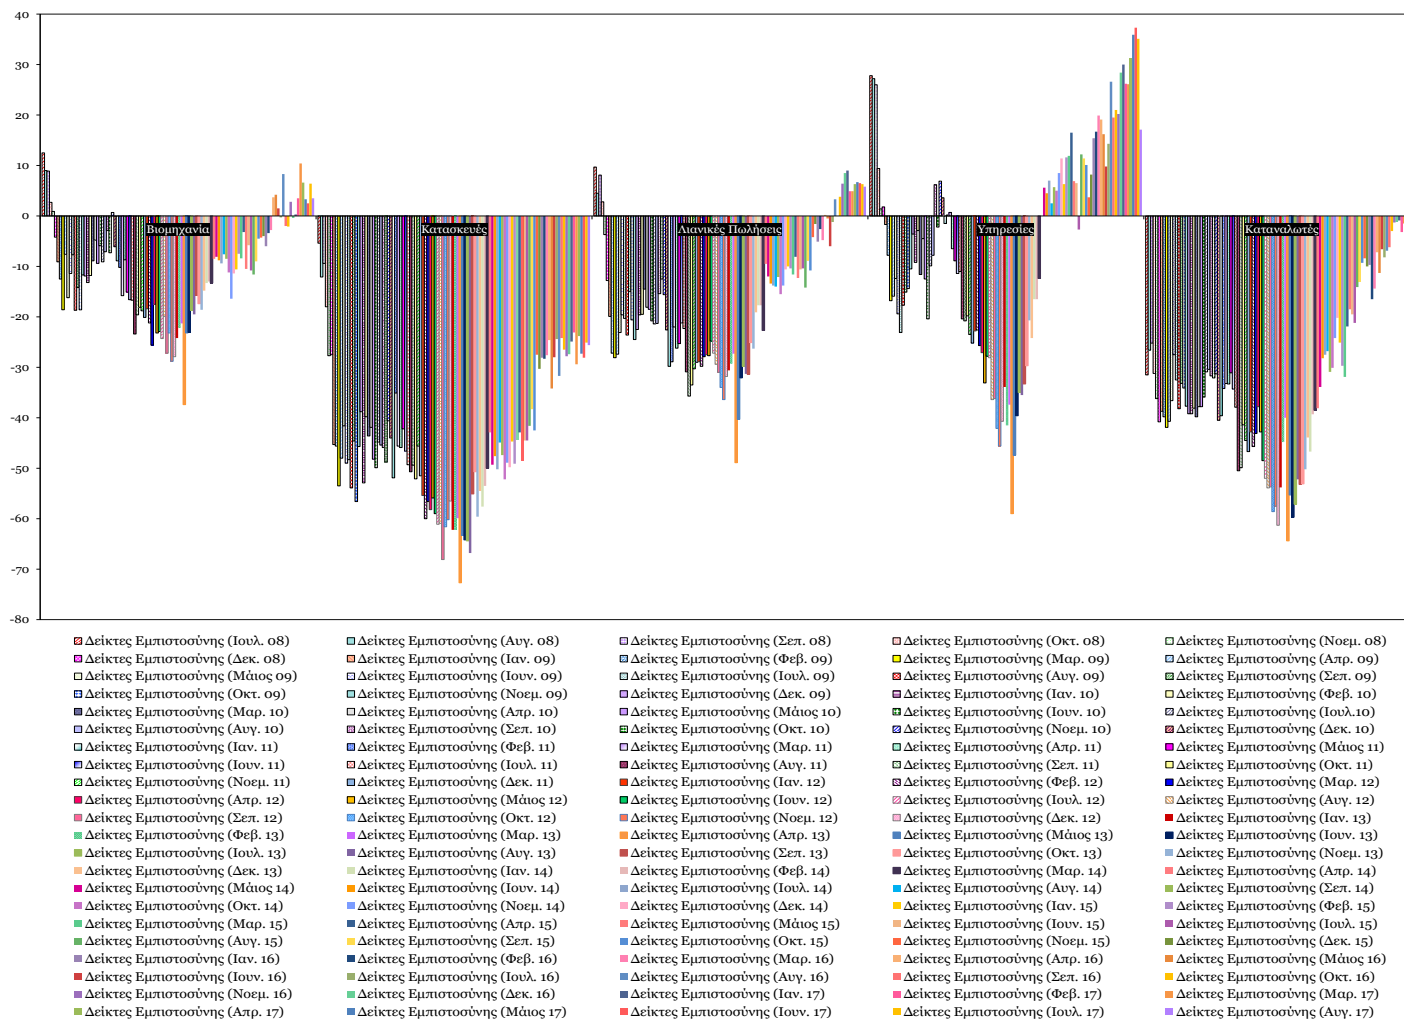

Δείκτες Εμπιστοσύνης Καταναλωτών – Επιχειρήσεων

Πηγή: Ευρωπαϊκή Επιτροπή.
 Σημείωση: Στοιχεία διορθωμένα από εποχικές διακυμάνσεις, NACE Rev.2.