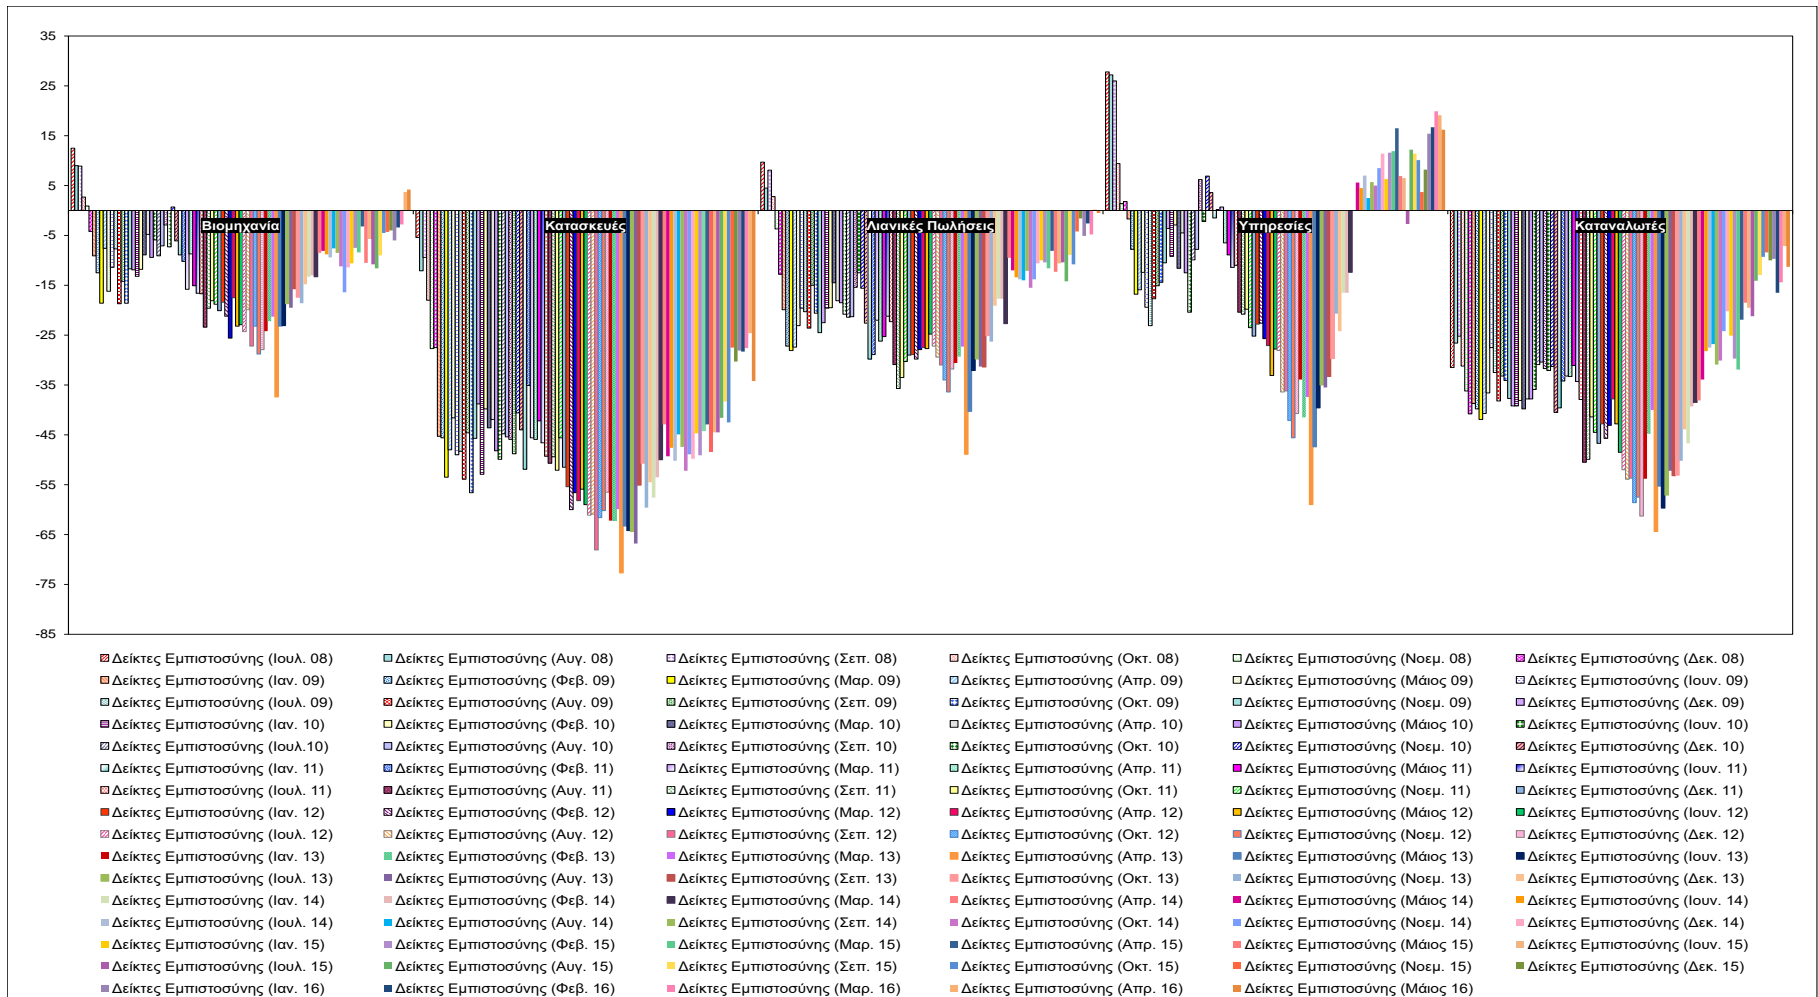

Δείκτες Εμπιστοσύνης Καταναλωτών – Επιχειρήσεων

Πηγή: Ευρωπαϊκή Επιτροπή.

Σημείωση: Στοιχεία διορθωμένα από εποχικές διακυμάνσεις, NACE Rev.2.