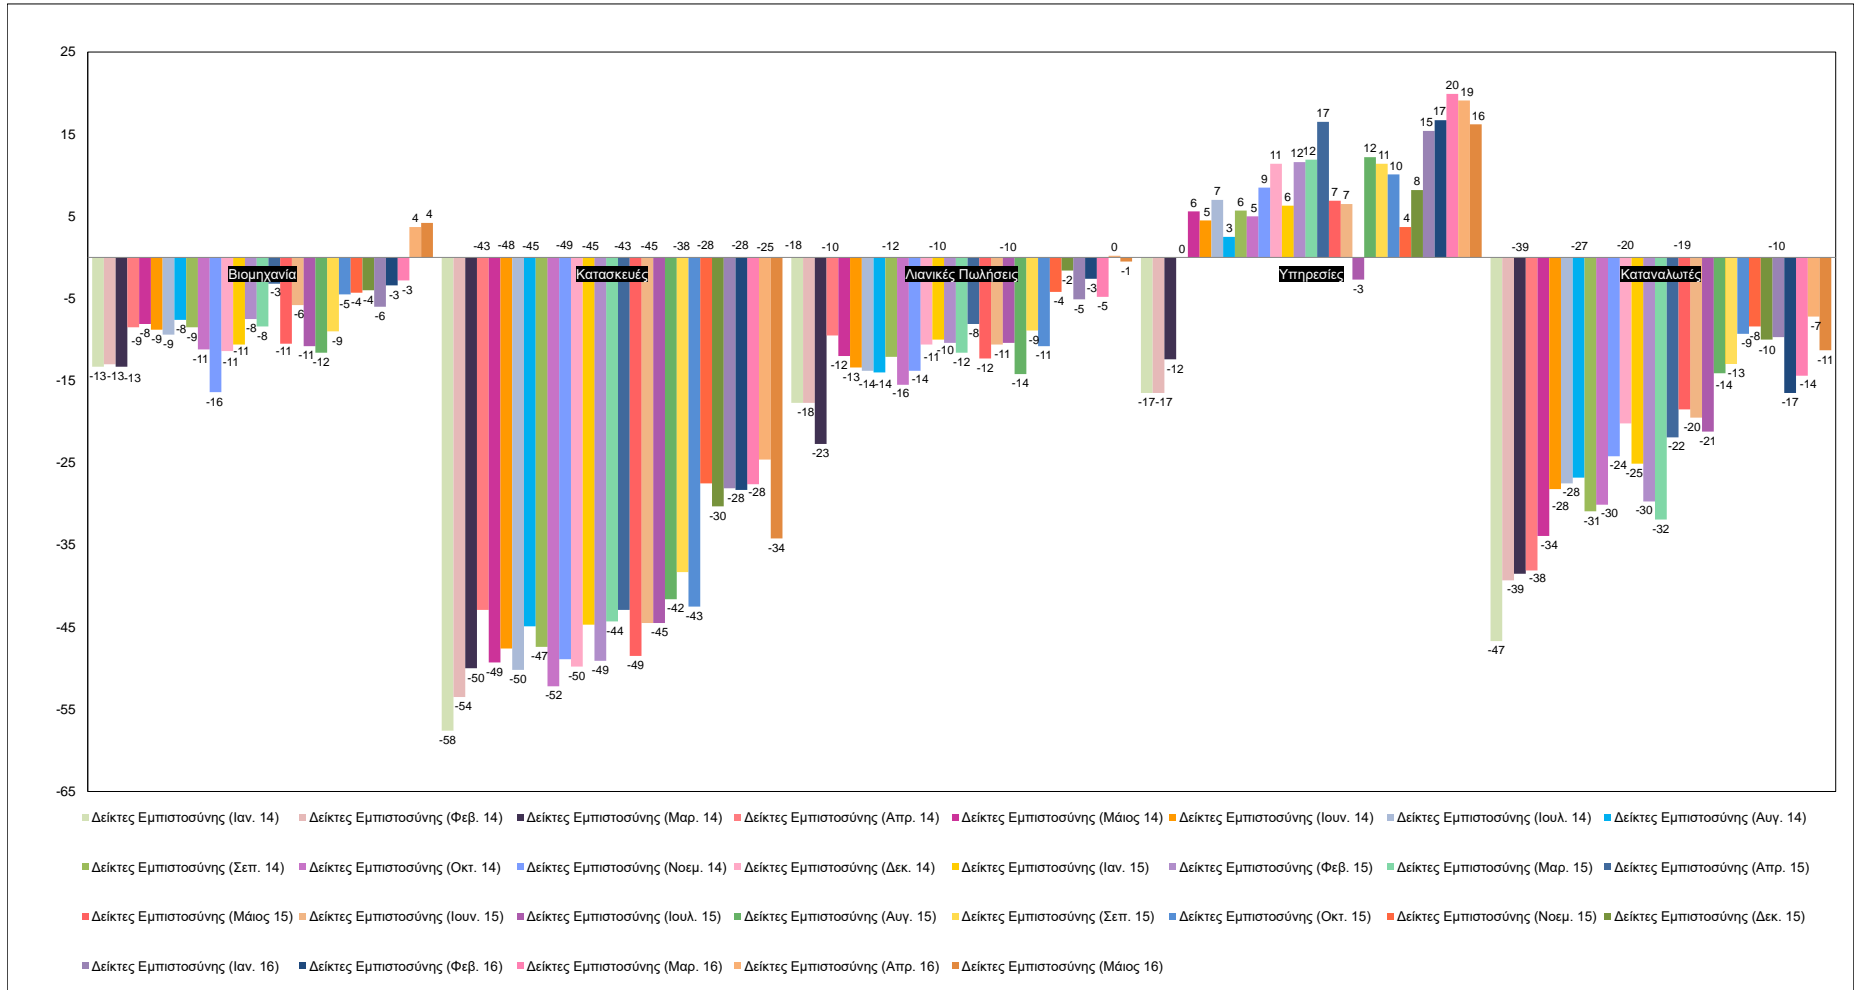

Δείκτες Εμπιστοσύνης Καταναλωτών – Επιχειρήσεων

Πηγή: Ευρωπαϊκή Επιτροπή.

Σημείωση: Στοιχεία διορθωμένα από εποχικές διακυμάνσεις, NACE Rev.2.