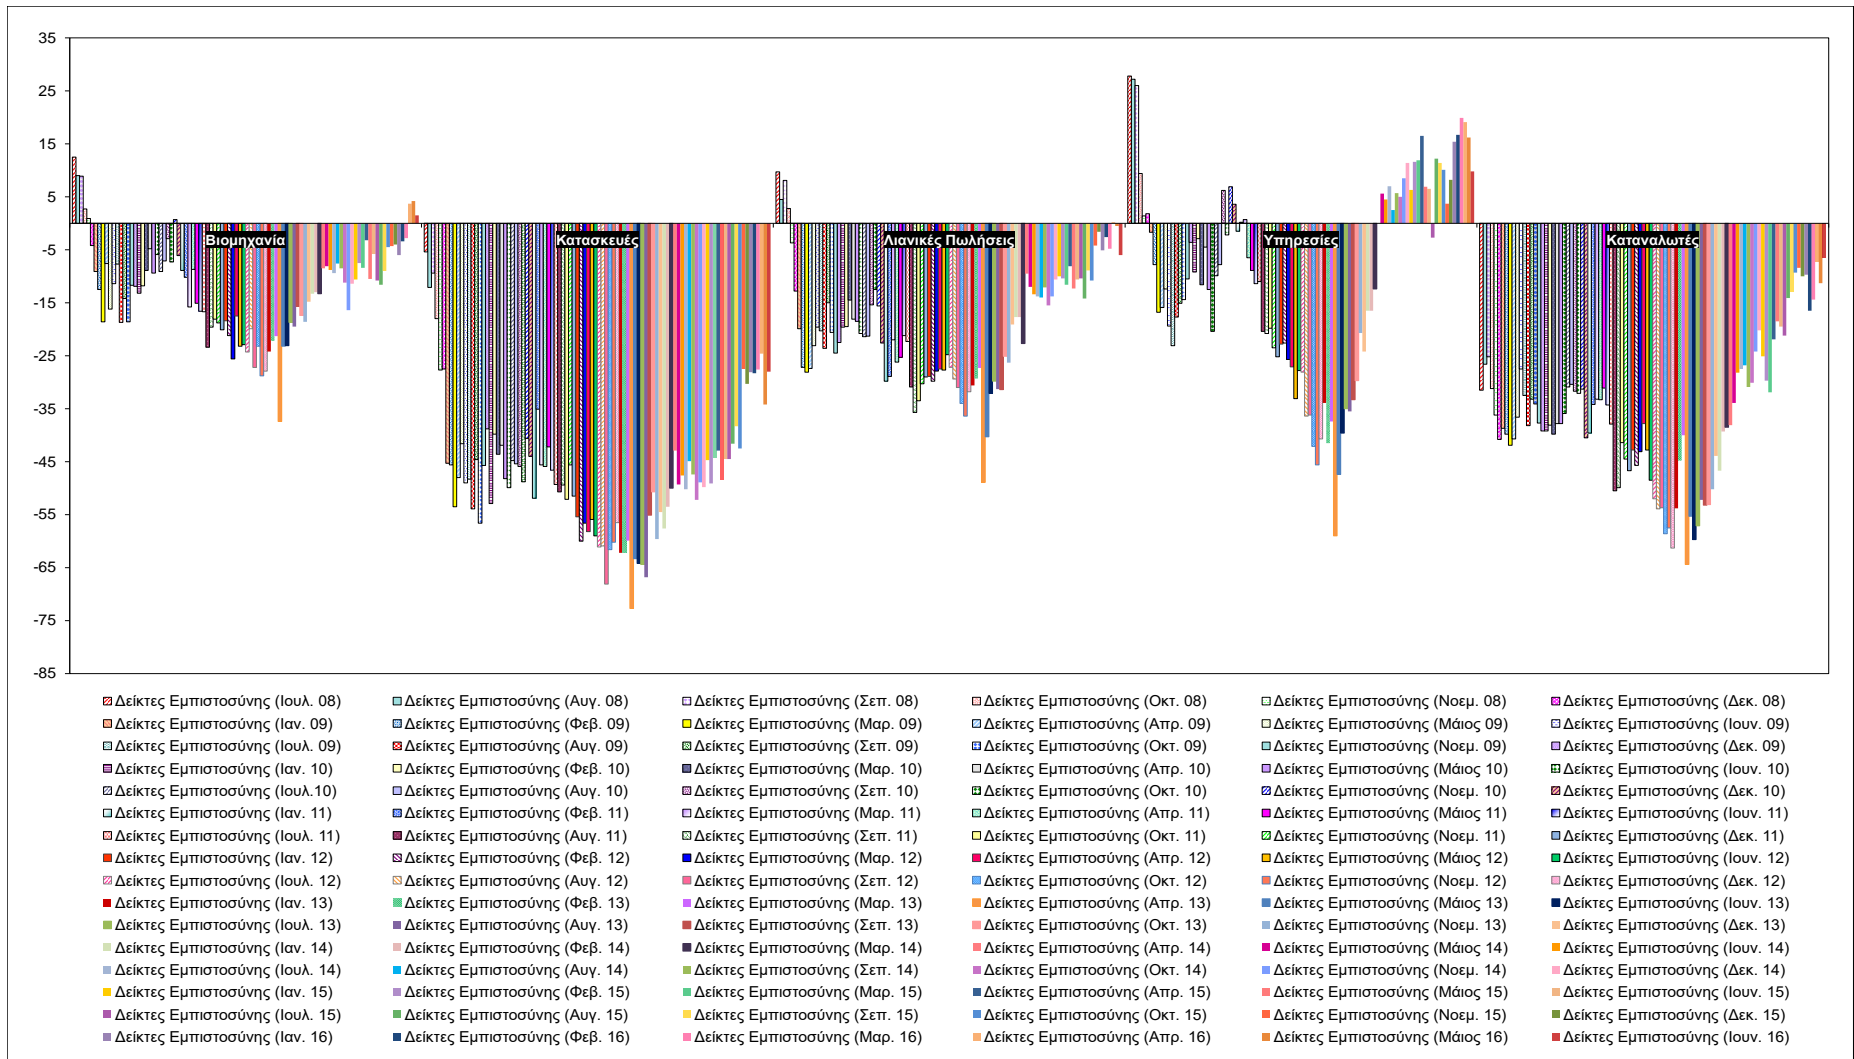

Δείκτες Εμπιστοσύνης Καταναλωτών – Επιχειρήσεων

Πηγή: Ευρωπαϊκή Επιτροπή.
 Σημείωση: Στοιχεία διορθωμένα από εποχικές διακυμάνσεις, NACE Rev.2.