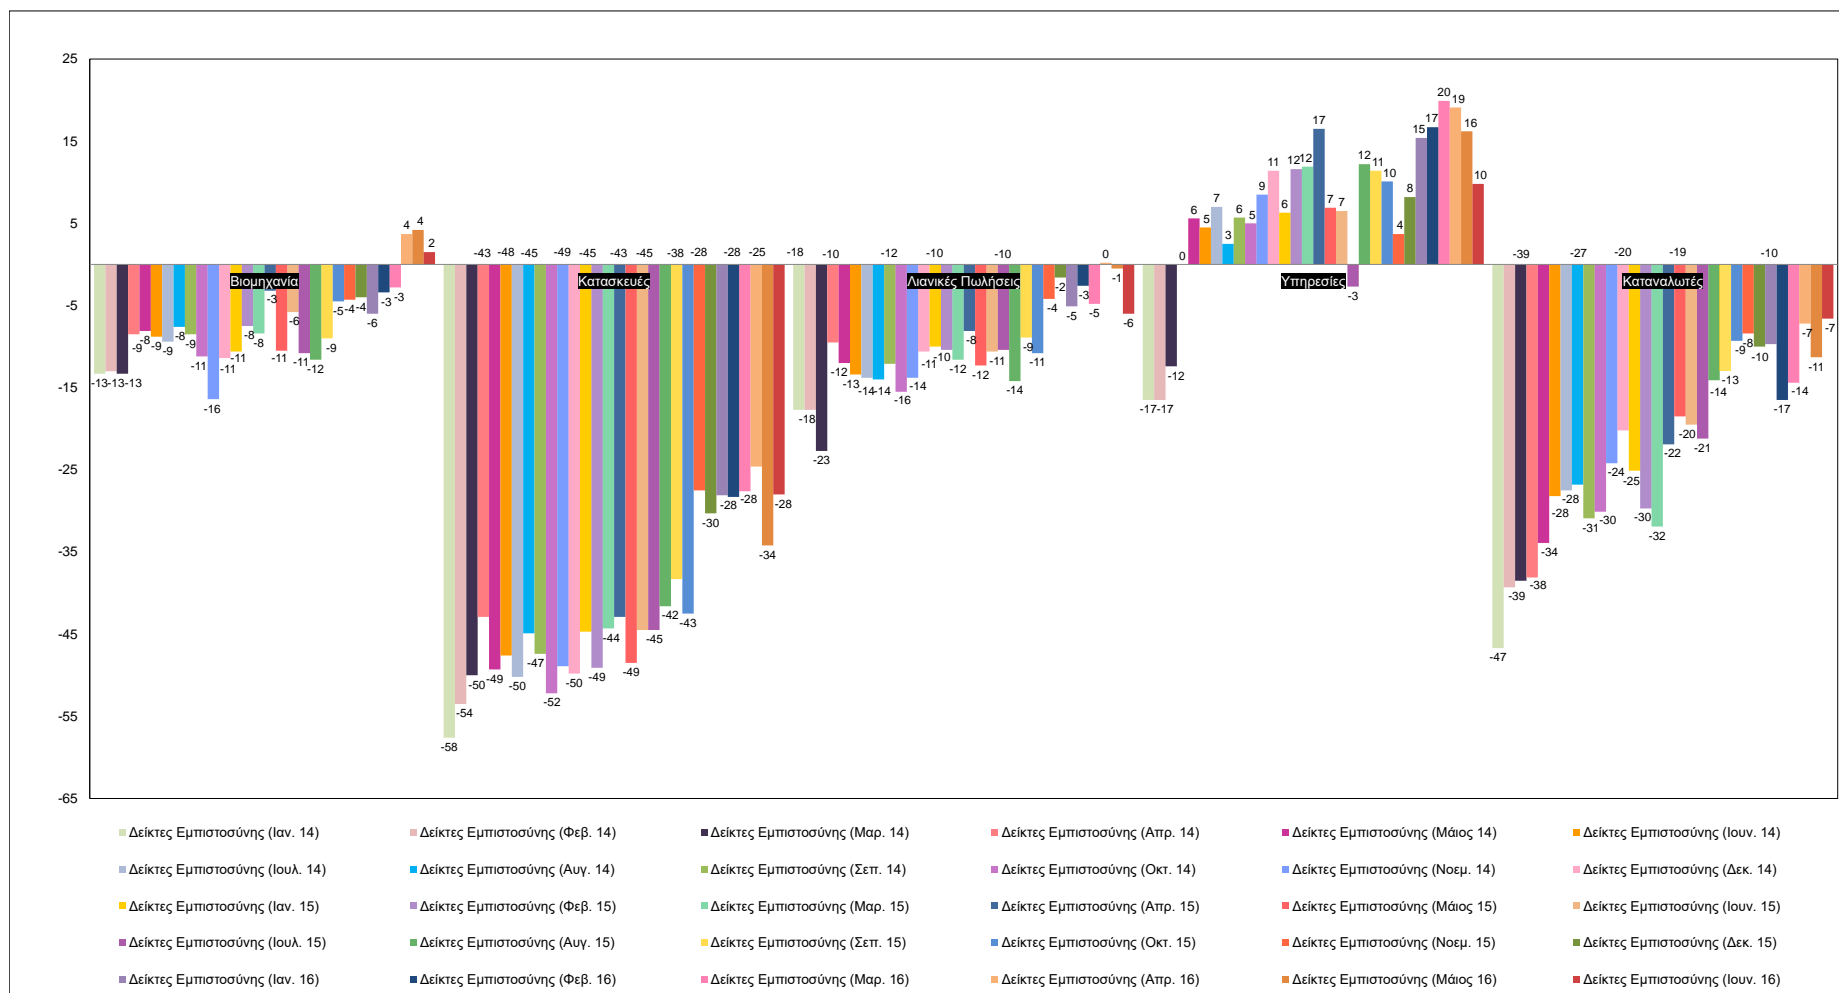

Δείκτες Εμπιστοσύνης Καταναλωτών – Επιχειρήσεων

Πηγή: Ευρωπαϊκή Επιτροπή.
 Σημείωση: Στοιχεία διορθωμένα από εποχικές διακυμάνσεις, NACE Rev.2.