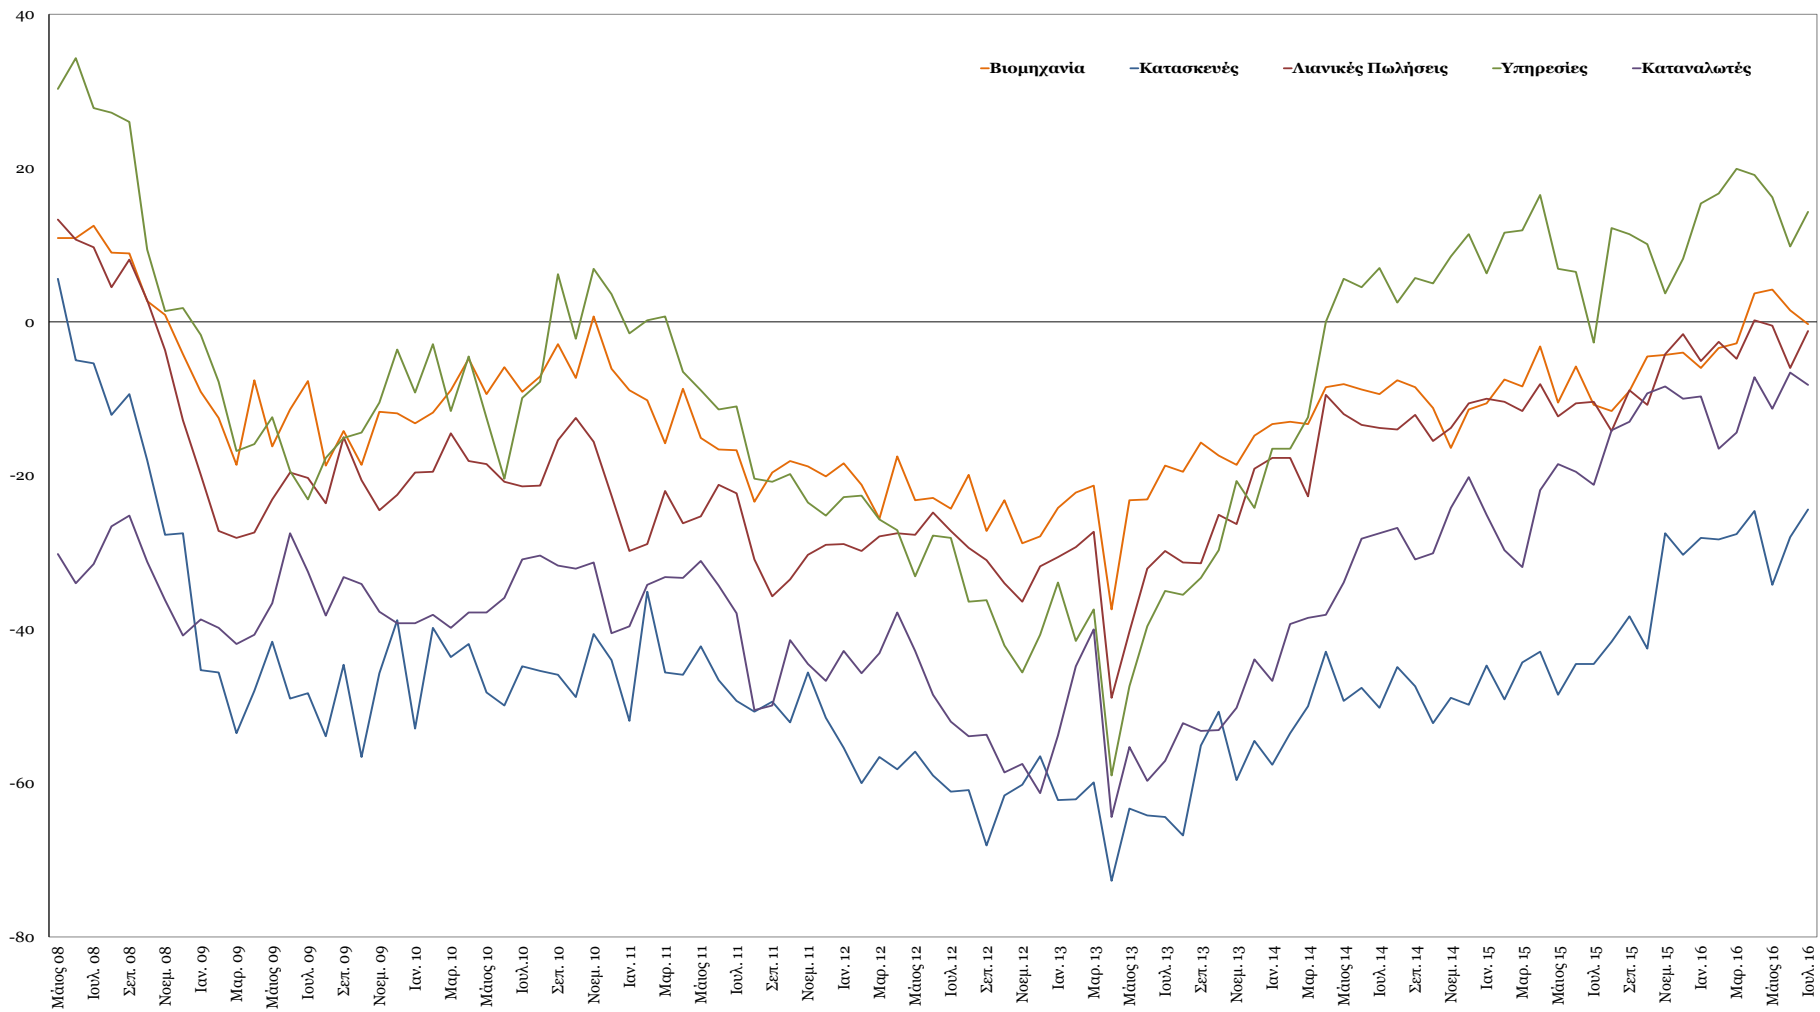

Δείκτες Εμπιστοσύνης Καταναλωτών – Επιχειρήσεων

Πηγή: Ευρωπαϊκή Επιτροπή.

Σημείωση: Στοιχεία διορθωμένα από εποχικές διακυμάνσεις, NACE Rev.2.