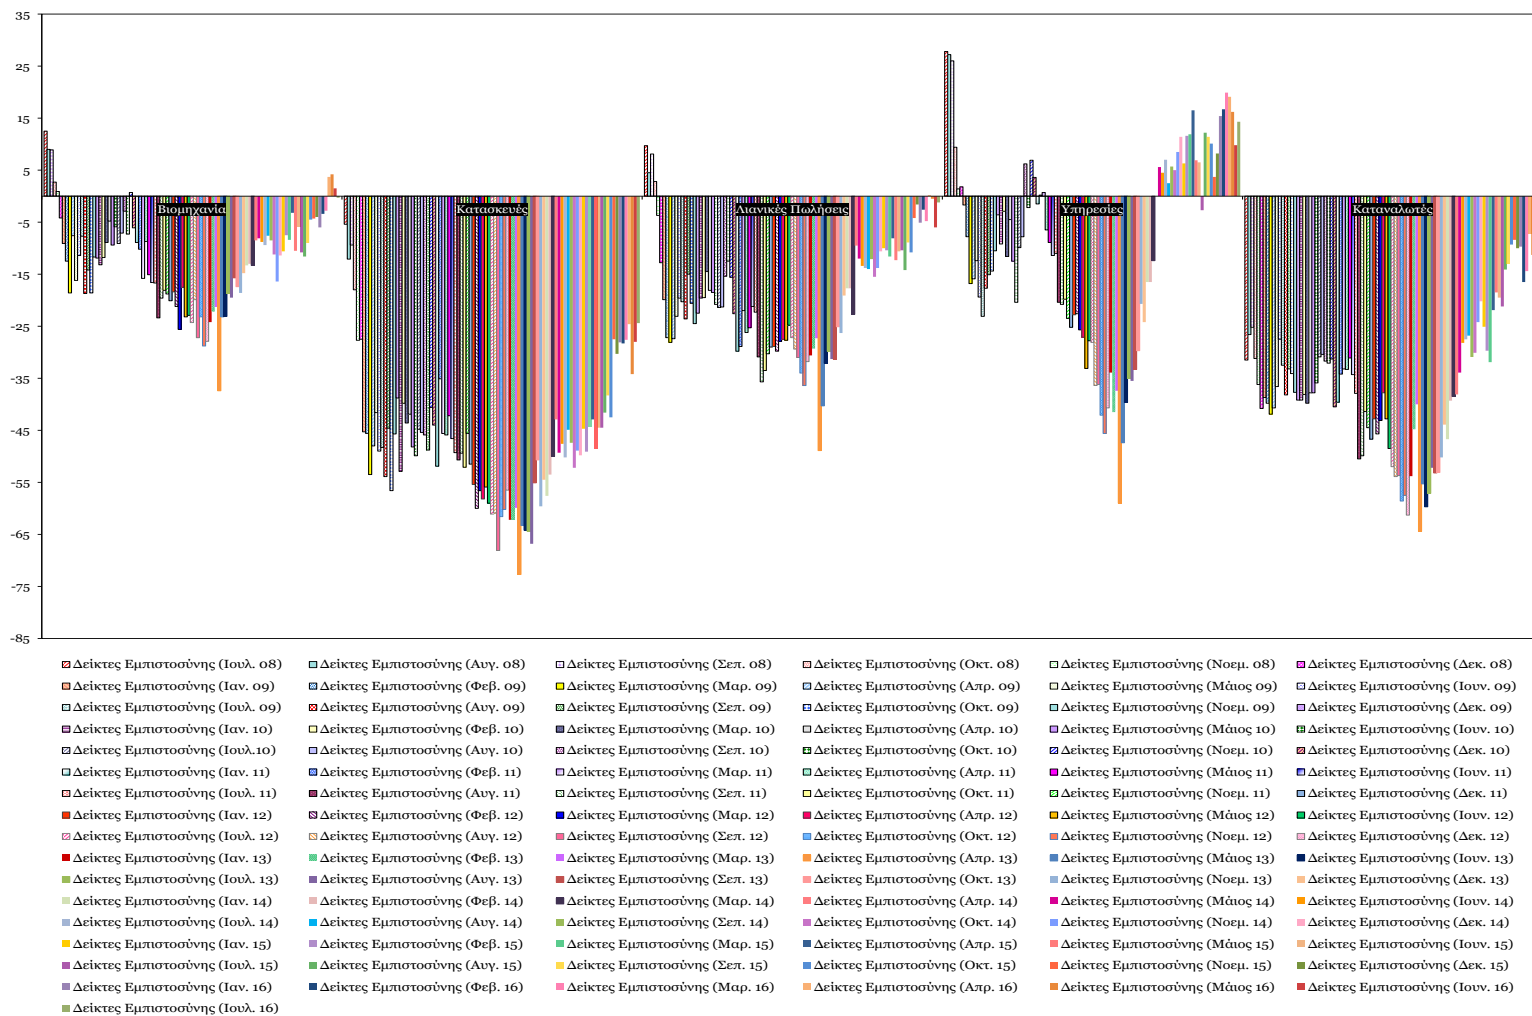

Δείκτες Εμπιστοσύνης Καταναλωτών – Επιχειρήσεων

Πηγή: Ευρωπαϊκή Επιτροπή.

Σημείωση: Στοιχεία διορθωμένα από εποχικές διακυμάνσεις, NACE Rev.2.