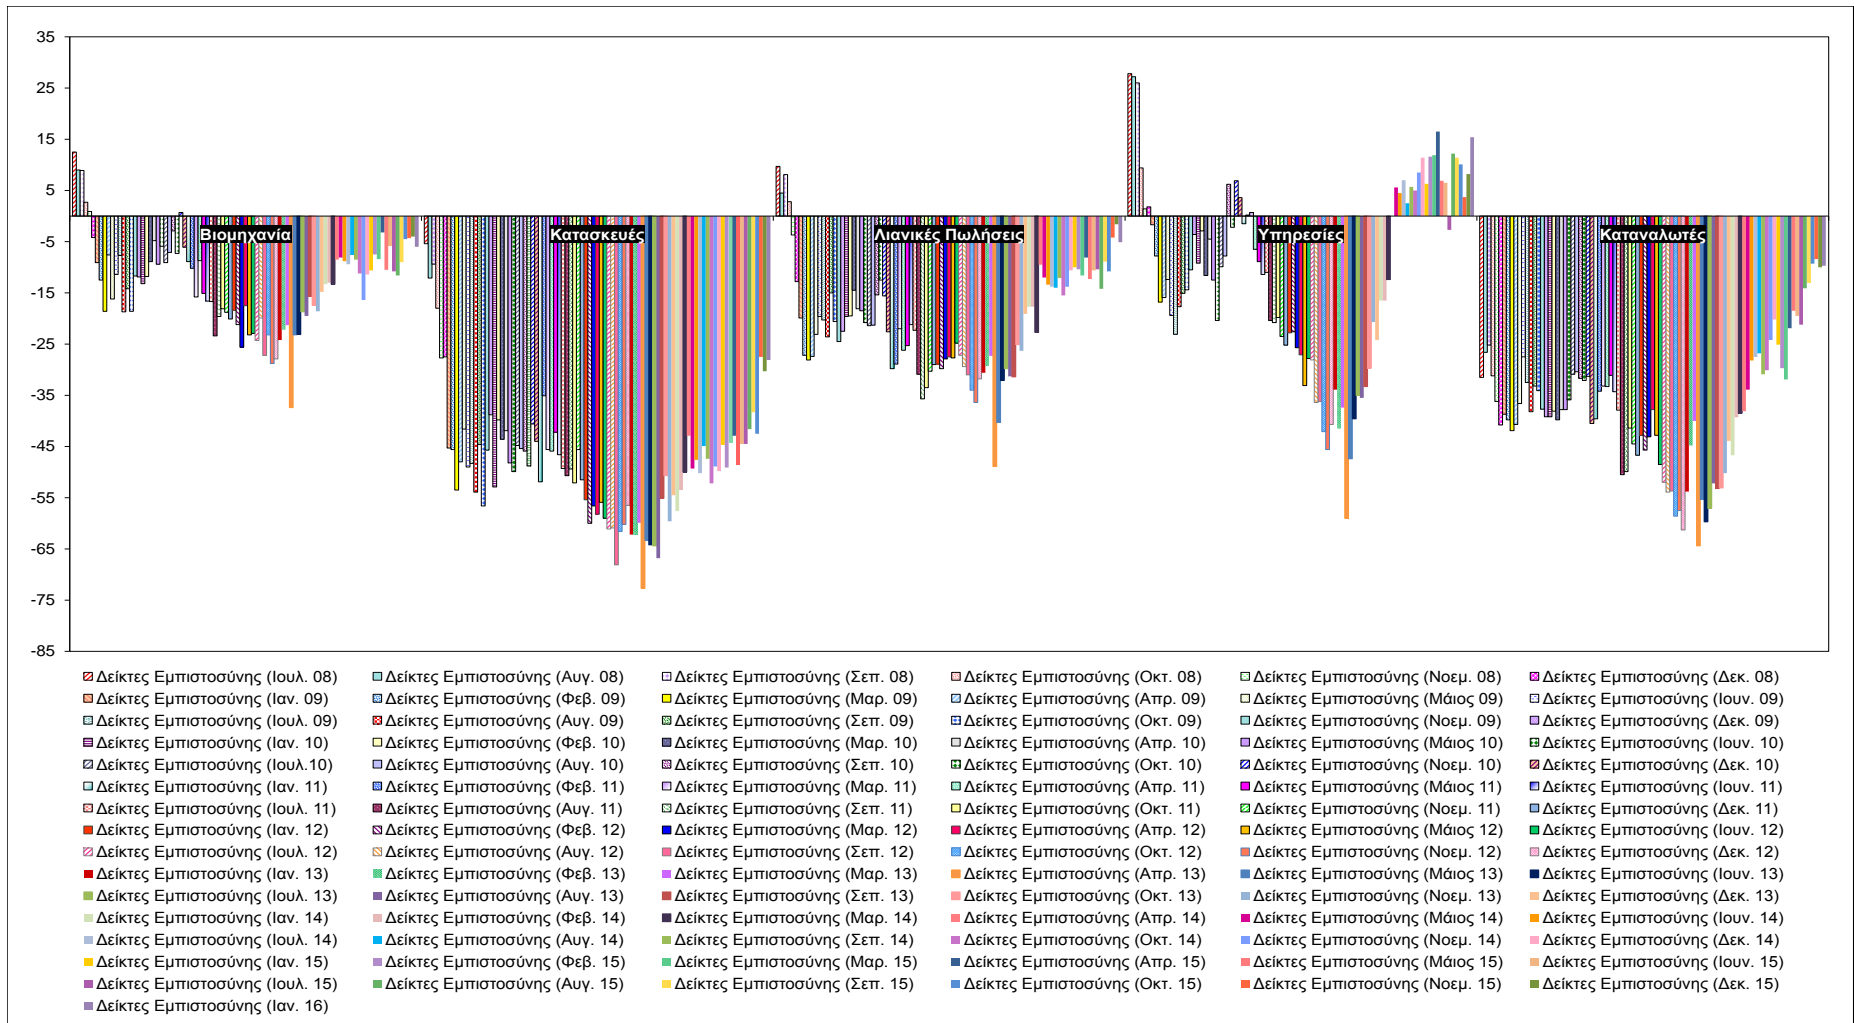

## Δείκτες Εμπιστοσύνης Καταναλωτών – Επιχειρήσεων

Πηγή: Ευρωπαϊκή Επιτροπή.

Σημείωση: Στοιχεία διορθωμένα από εποχικές διακυμάνσεις, NACE Rev.2.