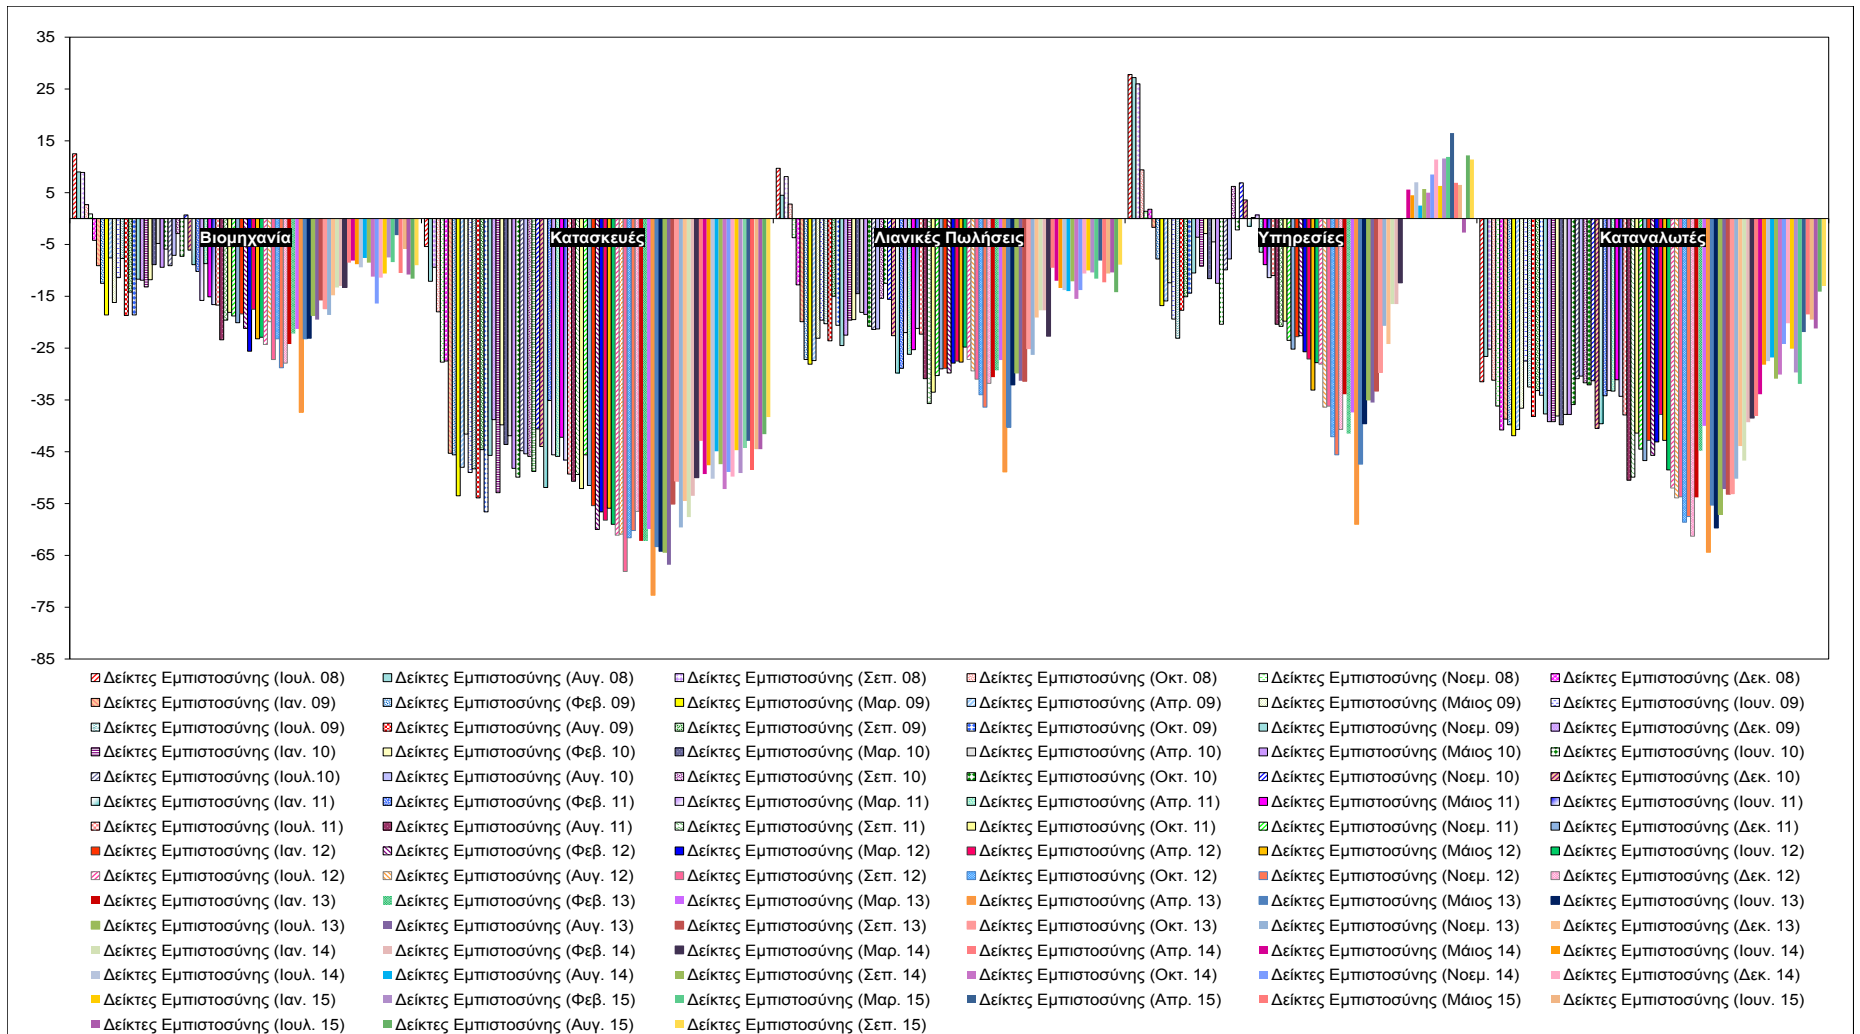

Δείκτες Εμπιστοσύνης Καταναλωτών – Επιχειρήσεων

Πηγή: Ευρωπαϊκή Επιτροπή.

Σημείωση: Στοιχεία διορθωμένα από εποχικές διακυμάνσεις, NACE Rev.2.