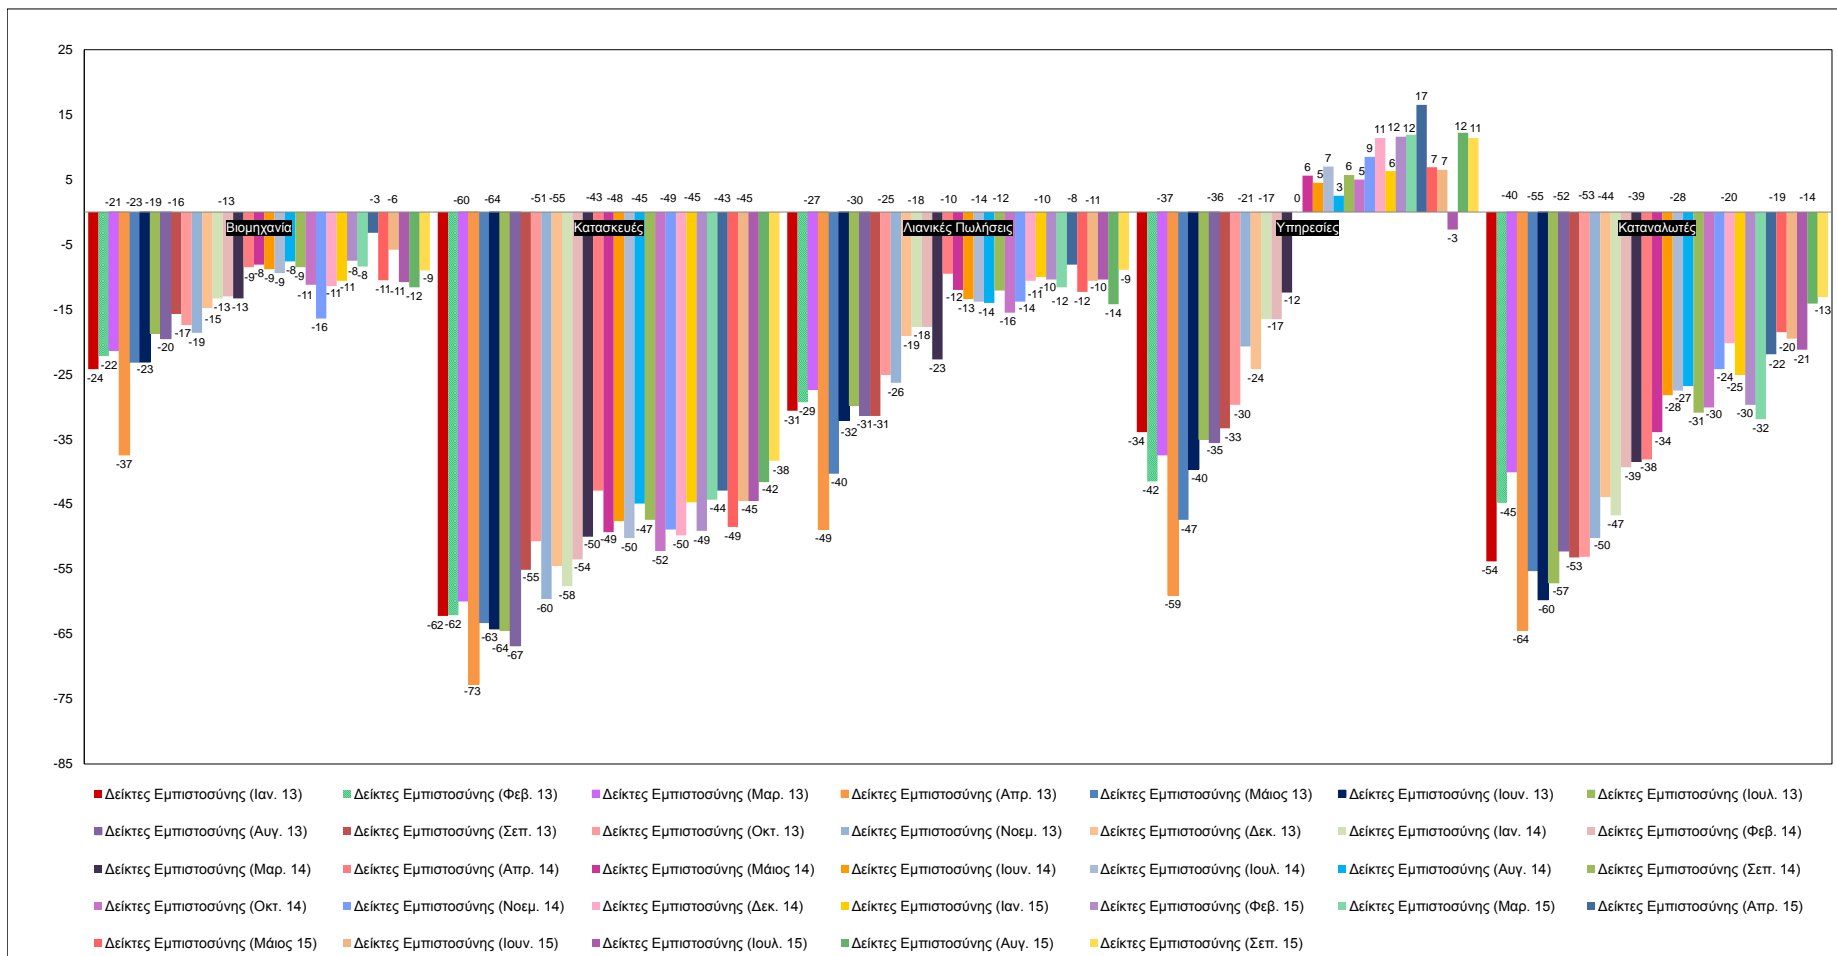

Δείκτες Εμπιστοσύνης Καταναλωτών – Επιχειρήσεων

Πηγή: Ευρωπαϊκή Επιτροπή.

Σημείωση: Στοιχεία διορθωμένα από εποχικές διακυμάνσεις, NACE Rev.2.