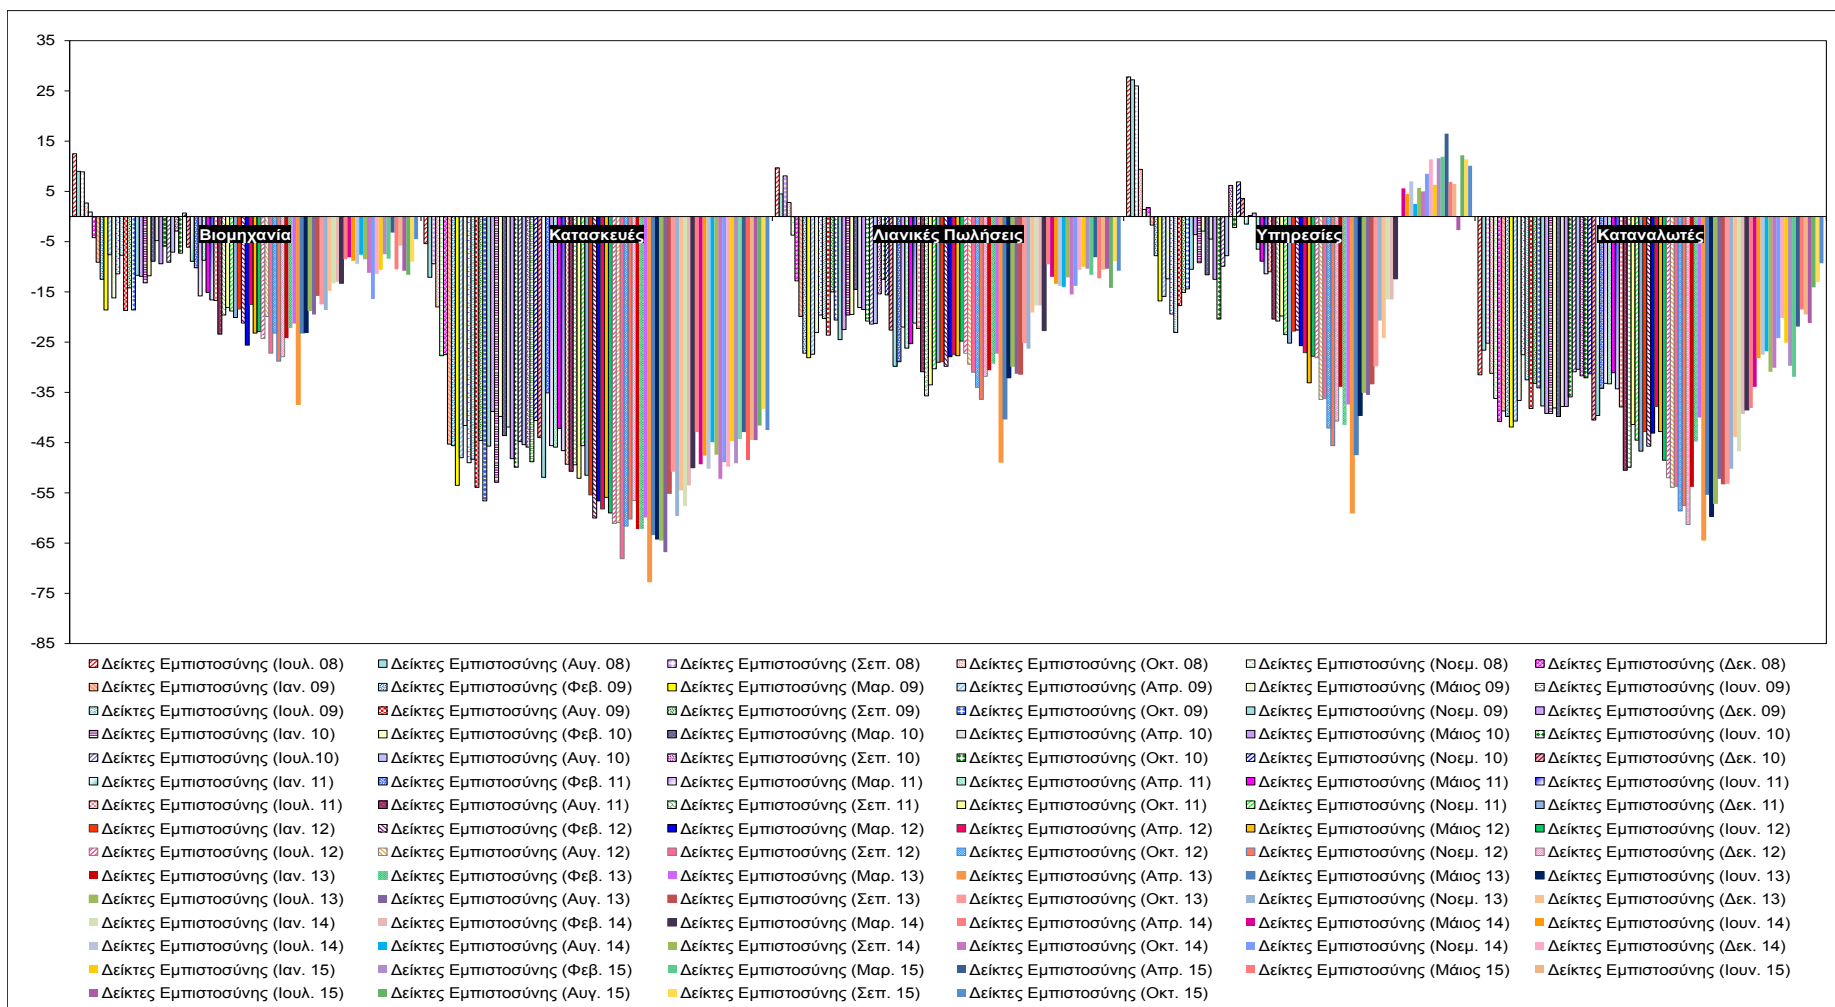

Δείκτες Εμπιστοσύνης Καταναλωτών – Επιχειρήσεων

Πηγή: Ευρωπαϊκή Επιτροπή.
 Σημείωση: Στοιχεία διορθωμένα από εποχικές διακυμάνσεις, NACE Rev.2.