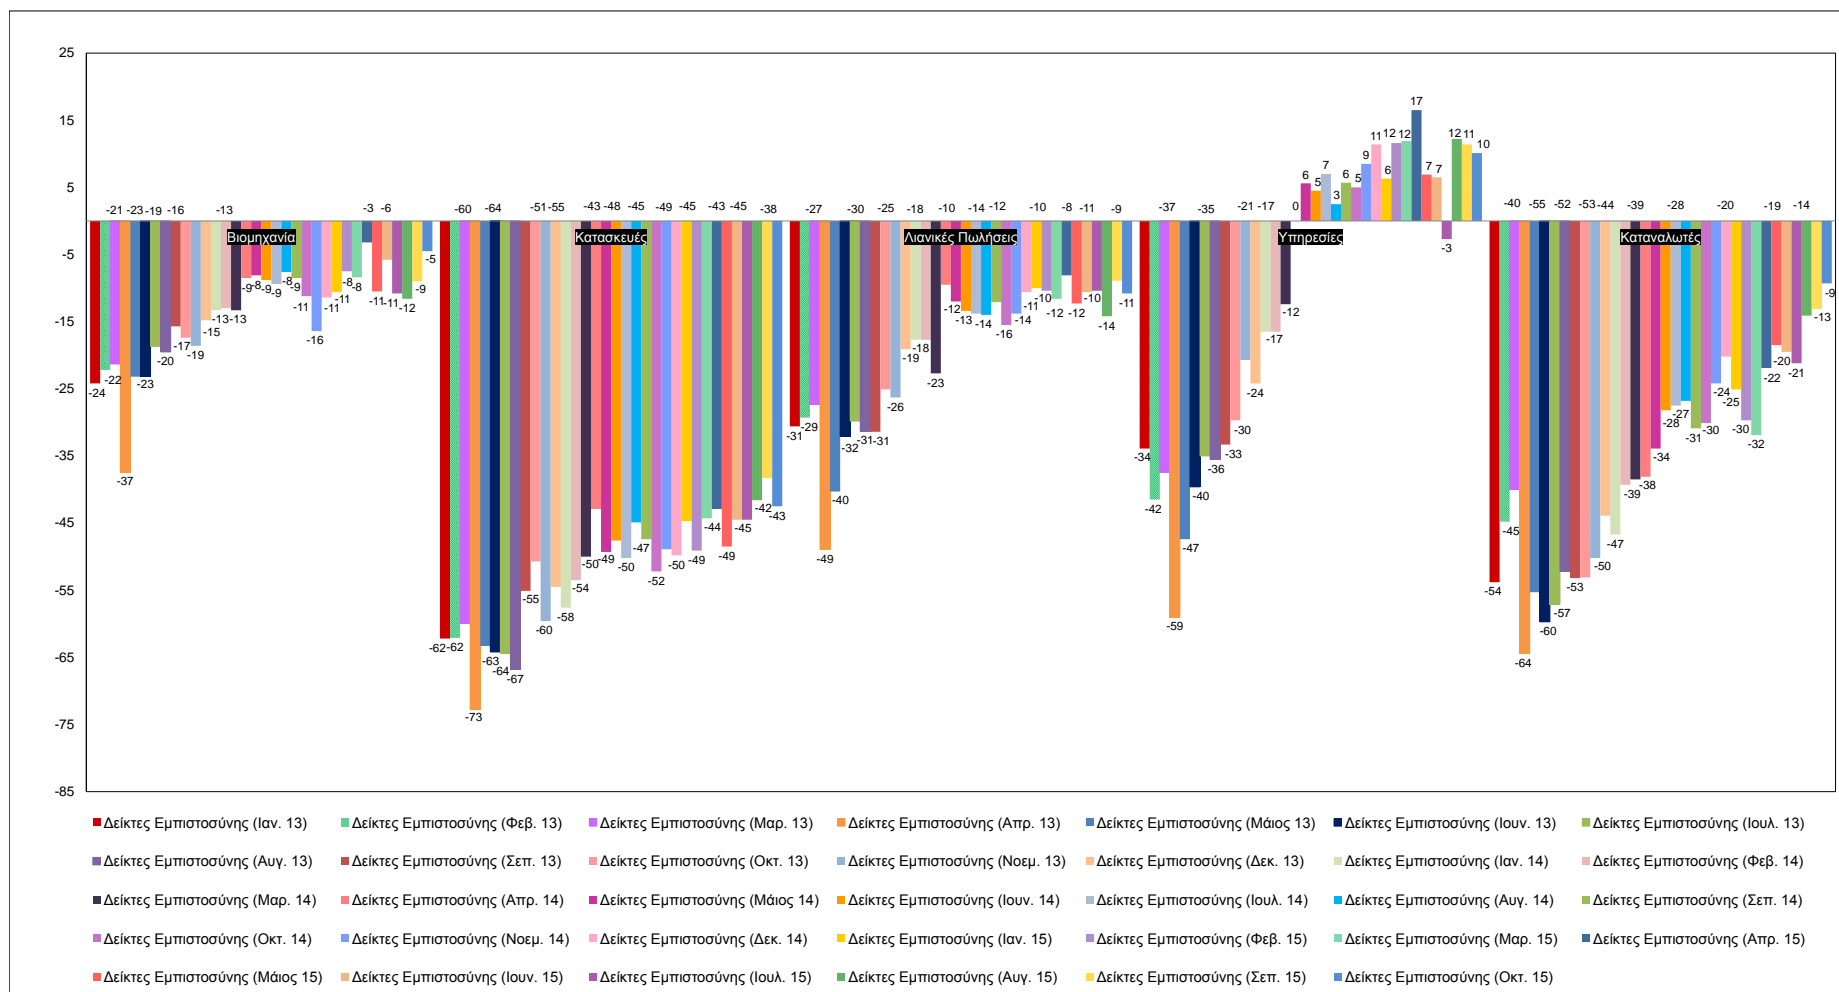

Δείκτες Εμπιστοσύνης Καταναλωτών – Επιχειρήσεων

Πηγή: Ευρωπαϊκή Επιτροπή.
 Σημείωση: Στοιχεία διορθωμένα από εποχικές διακυμάνσεις, NACE Rev.2.