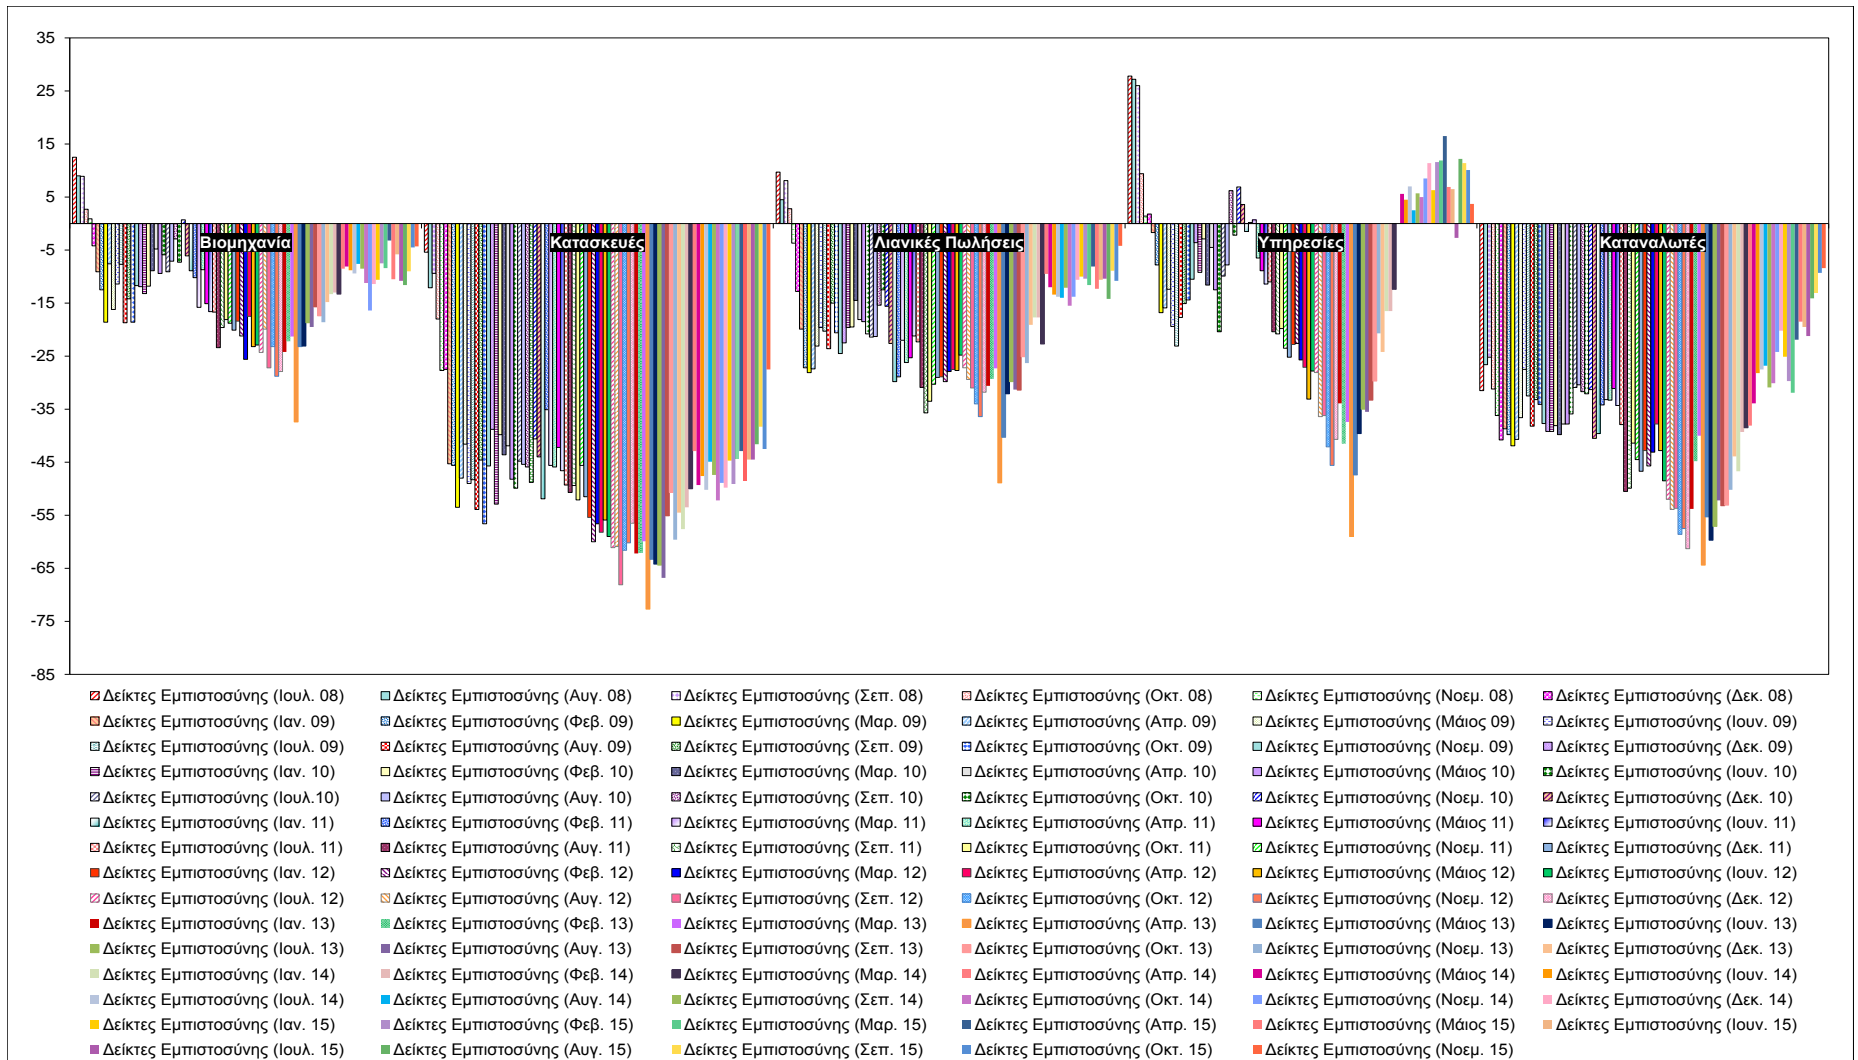

Δείκτες Εμπιστοσύνης Καταναλωτών – Επιχειρήσεων

Πηγή: Ευρωπαϊκή Επιτροπή.

Σημείωση: Στοιχεία διορθωμένα από εποχικές διακυμάνσεις, NACE Rev.2.