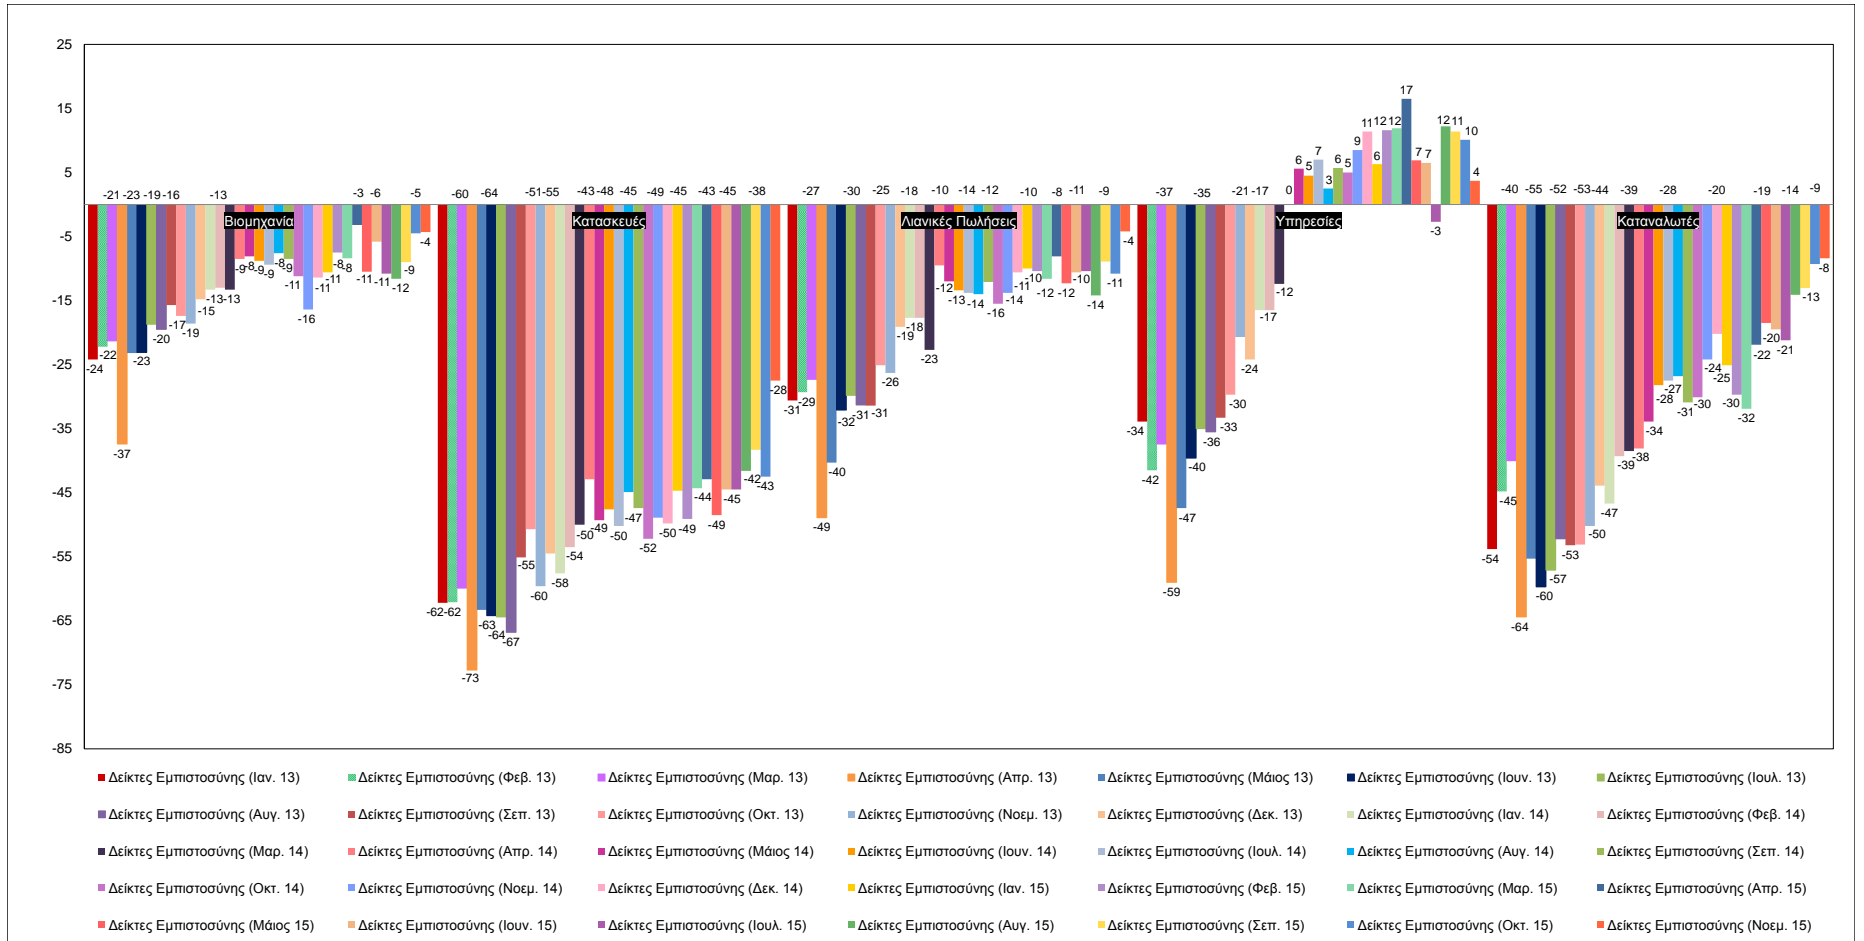

Δείκτες Εμπιστοσύνης Καταναλωτών – Επιχειρήσεων

Πηγή: Ευρωπαϊκή Επιτροπή.

Σημείωση: Στοιχεία διορθωμένα από εποχικές διακυμάνσεις, NACE Rev.2.