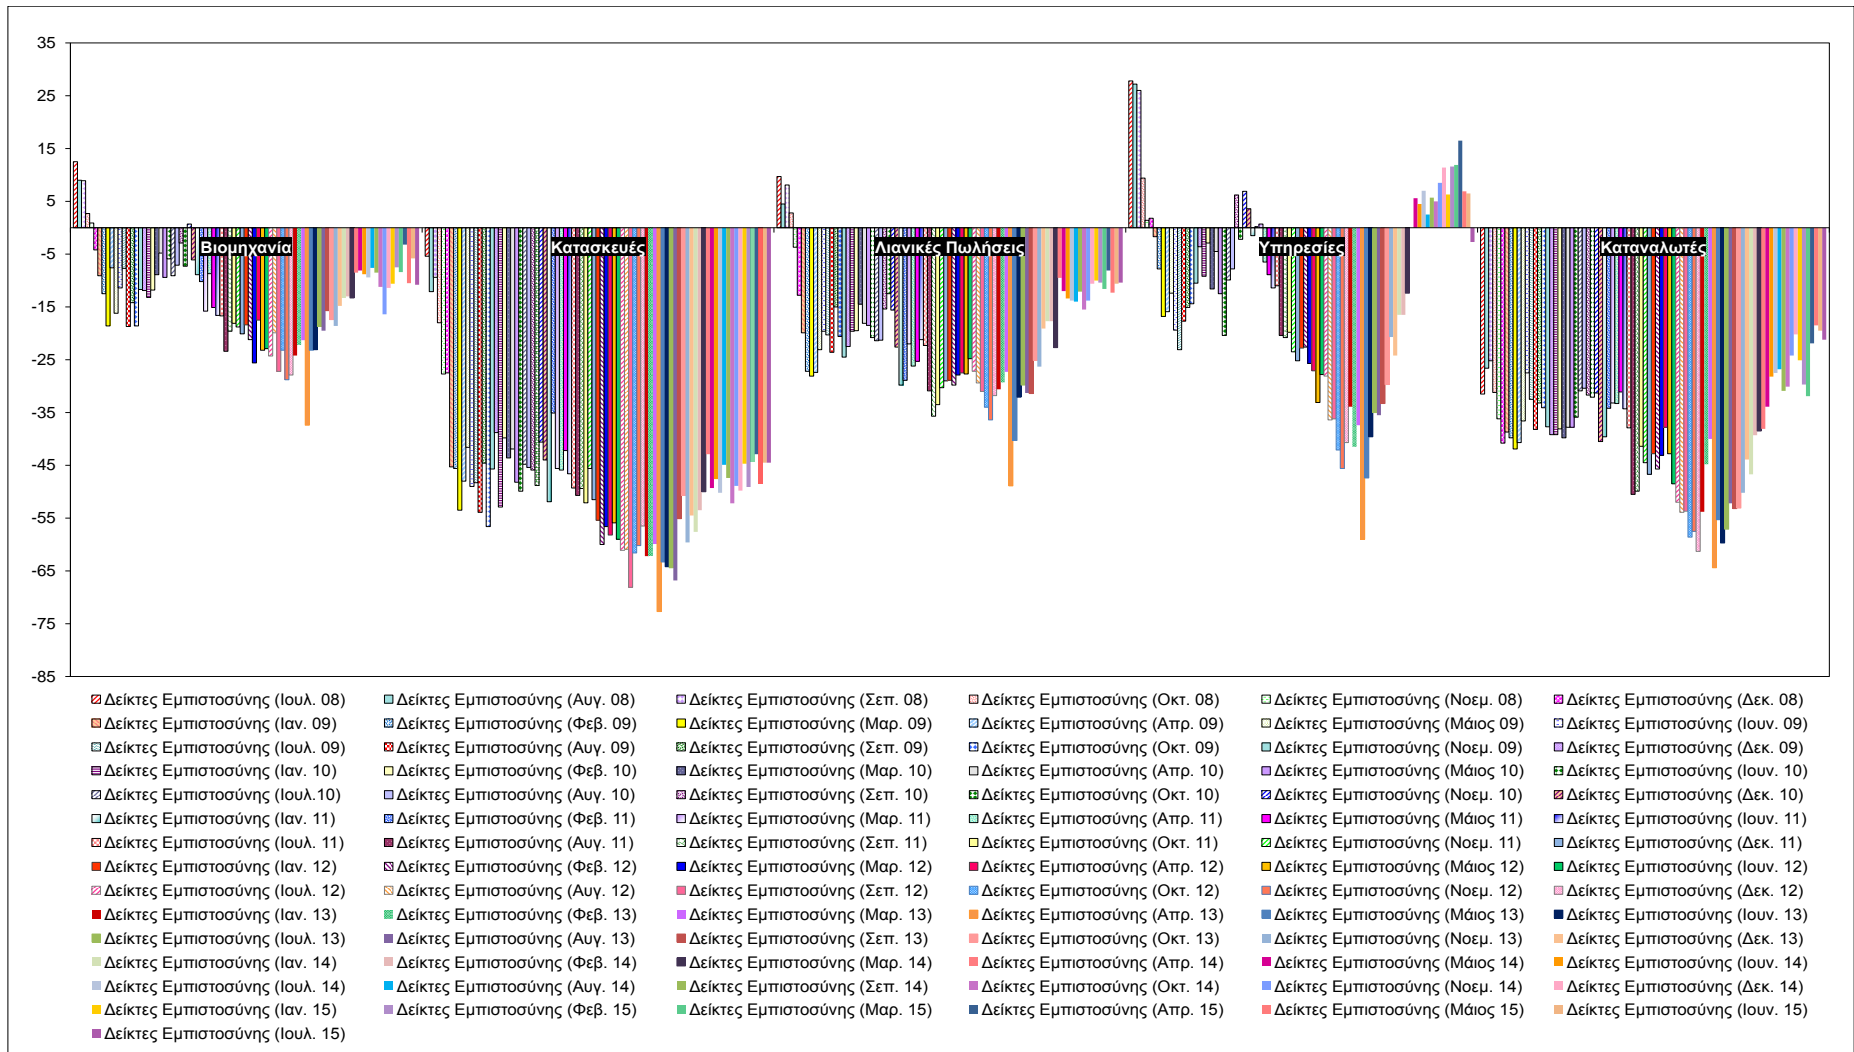

## Δείκτες Εμπιστοσύνης Καταναλωτών – Επιχειρήσεων

Πηγή: Ευρωπαϊκή Επιτροπή.

Σημείωση: Στοιχεία διορθωμένα από εποχικές διακυμάνσεις, NACE Rev.2.