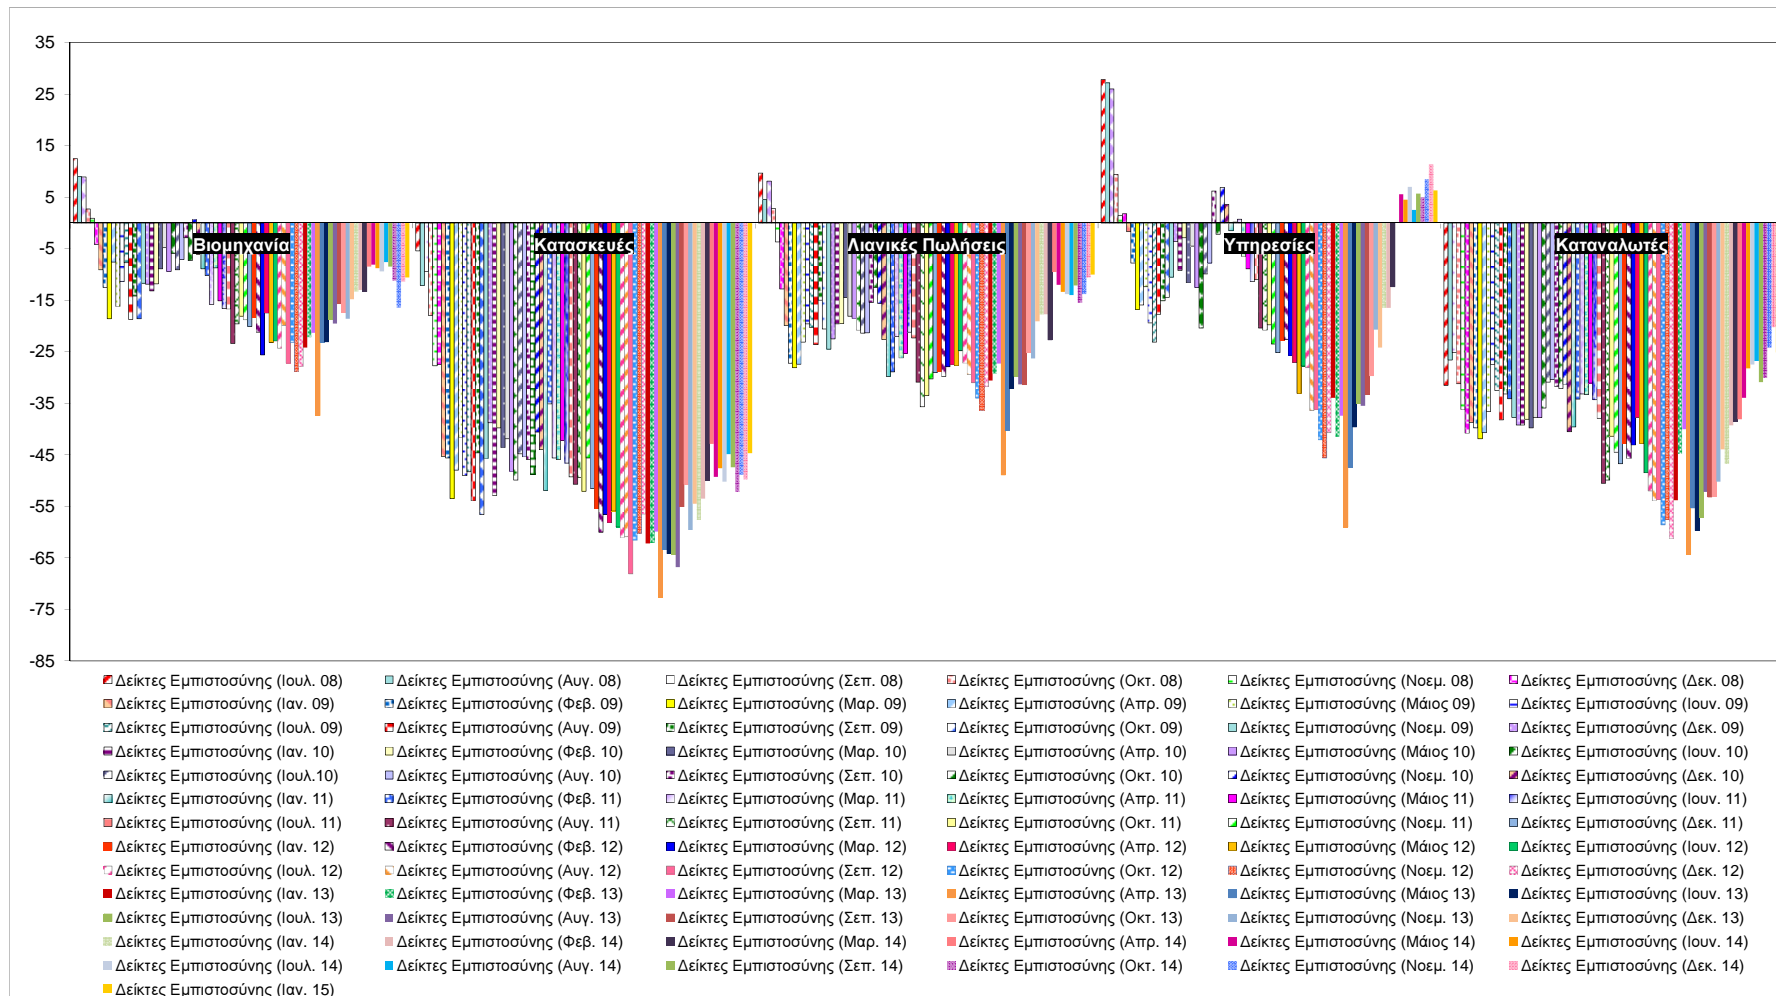

## Δείκτες Εμπιστοσύνης Καταναλωτών – Επιχειρήσεων

Πηγή: Ευρωπαϊκή Επιτροπή.

Σημείωση: Στοιχεία διορθωμένα από εποχικές διακυμάνσεις, NACE Rev.2.