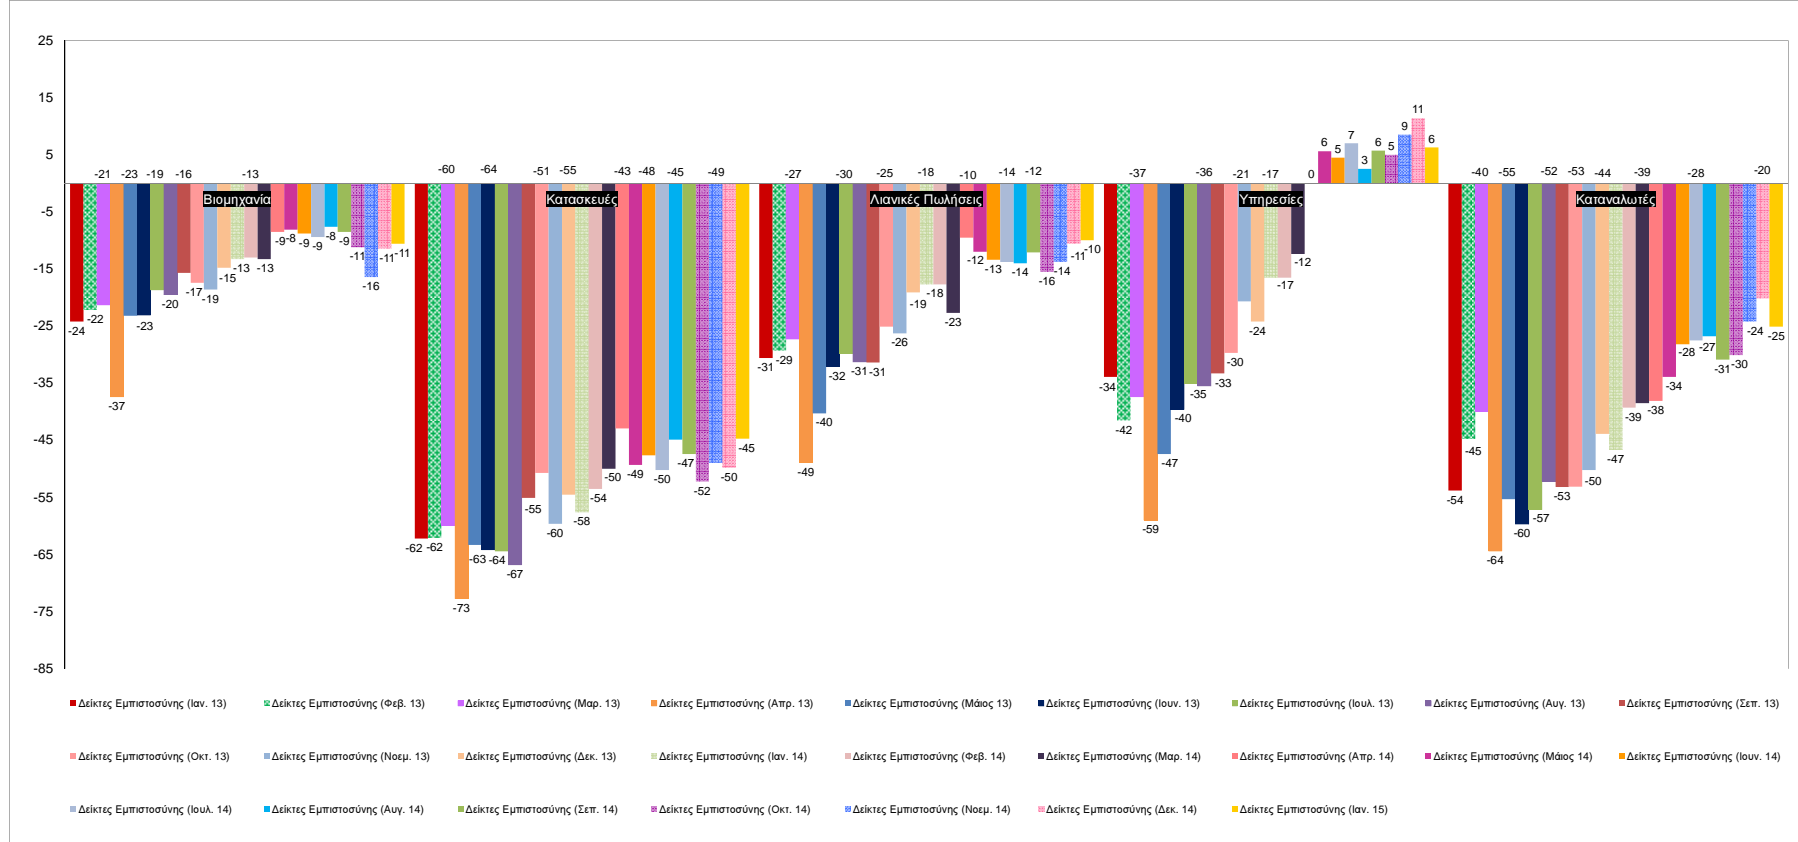

## Δείκτες Εμπιστοσύνης Καταναλωτών – Επιχειρήσεων

Πηγή: Ευρωπαϊκή Επιτροπή.

Σημείωση: Στοιχεία διορθωμένα από εποχικές διακυμάνσεις, NACE Rev.2.