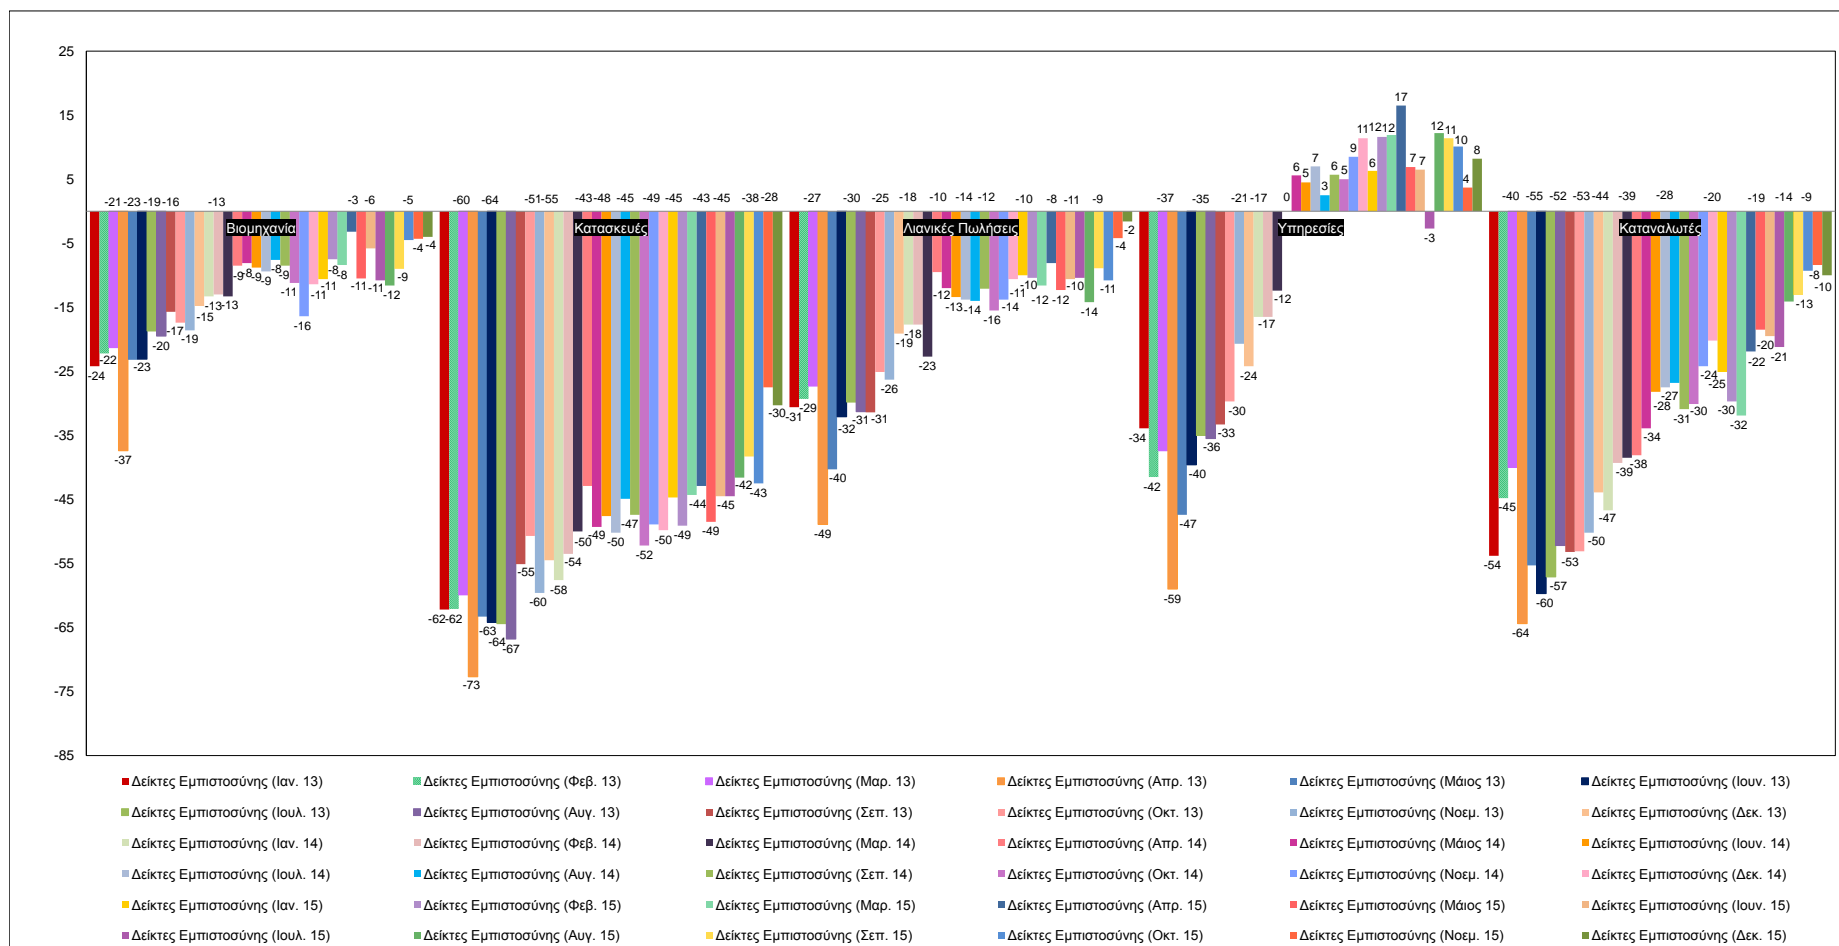

Δείκτες Εμπιστοσύνης Καταναλωτών – Επιχειρήσεων

Πηγή: Ευρωπαϊκή Επιτροπή.

Σημείωση: Στοιχεία διορθωμένα από εποχικές διακυμάνσεις, NACE Rev.2.