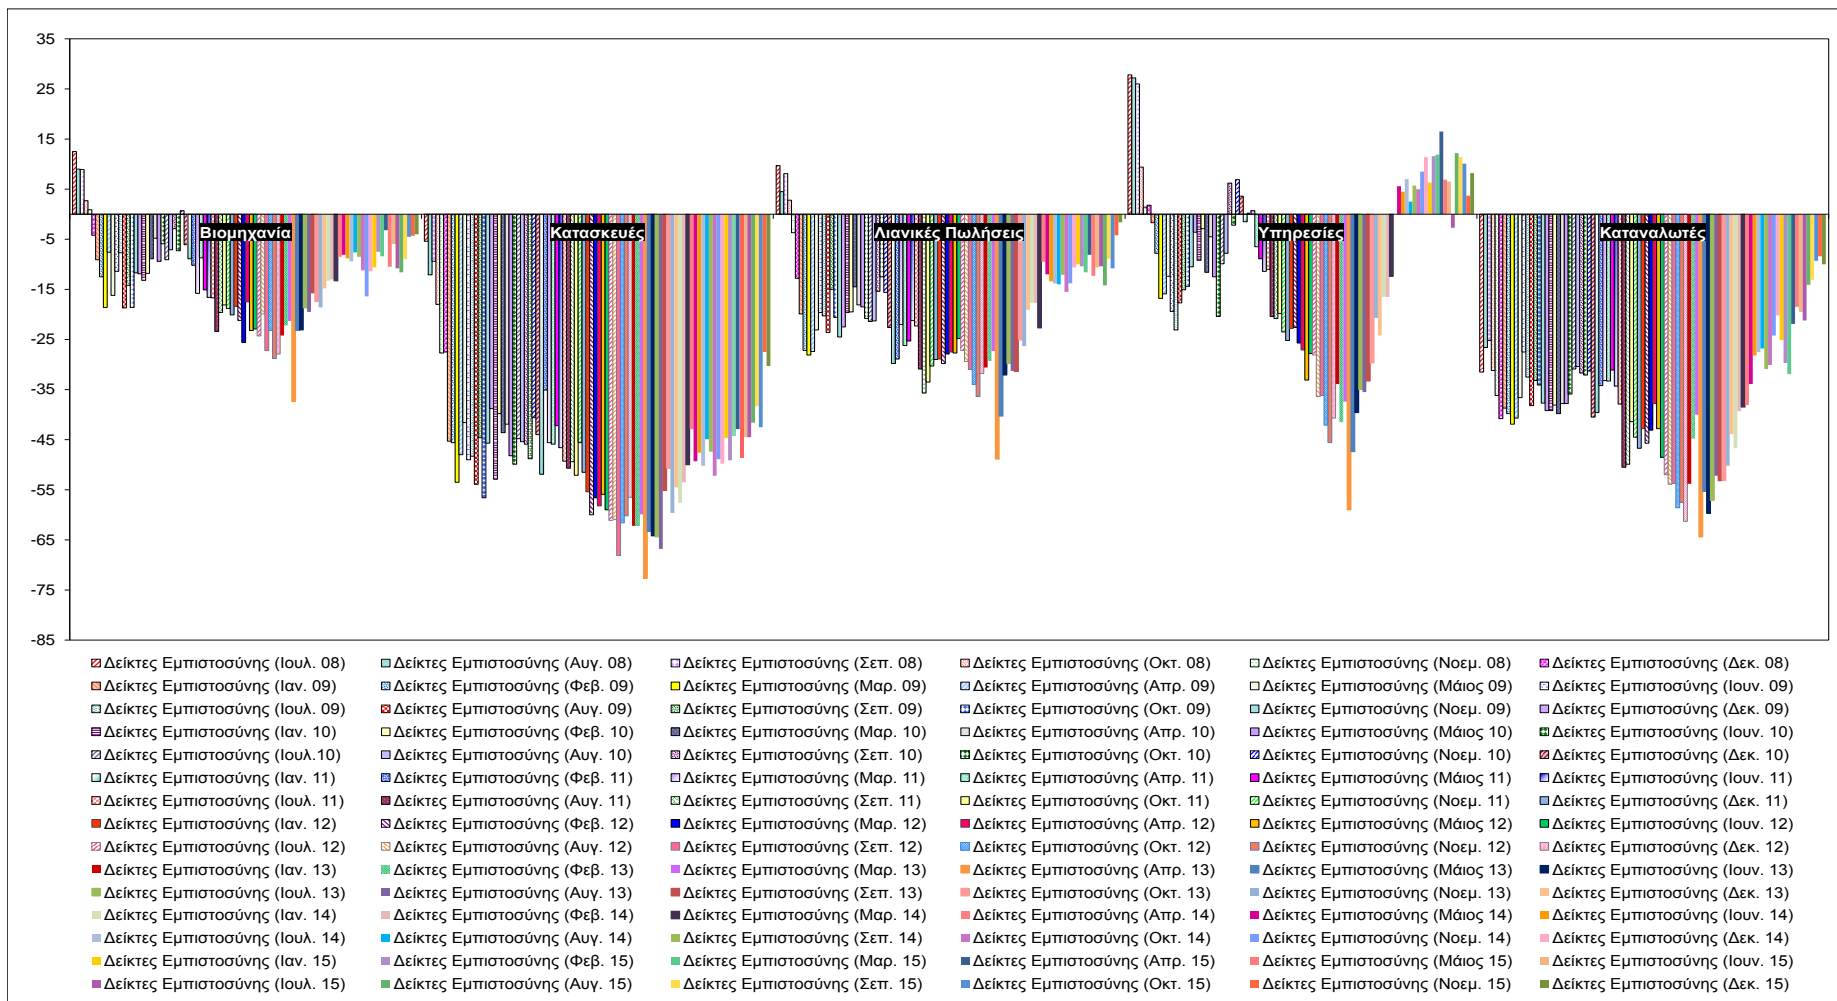

Δείκτες Εμπιστοσύνης Καταναλωτών – Επιχειρήσεων

Πηγή: Ευρωπαϊκή Επιτροπή.

Σημείωση: Στοιχεία διορθωμένα από εποχικές διακυμάνσεις, NACE Rev.2.