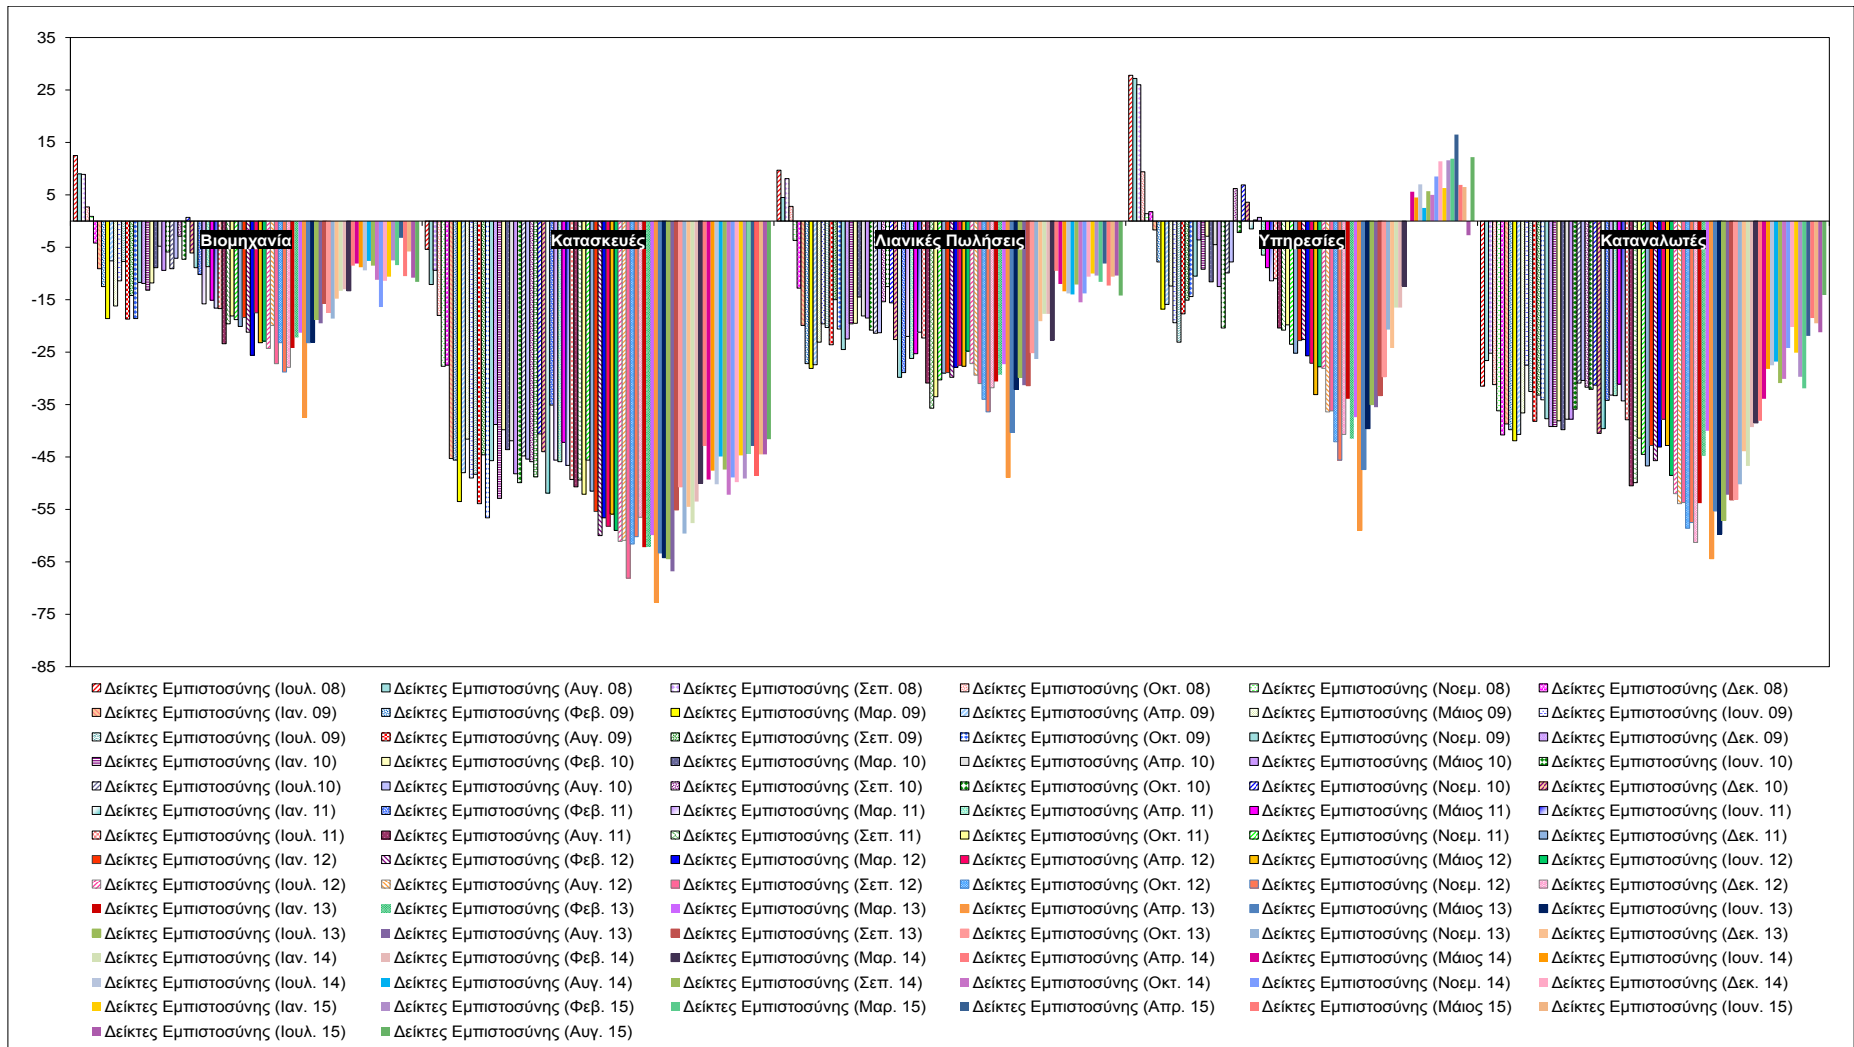

Δείκτες Εμπιστοσύνης Καταναλωτών – Επιχειρήσεων

Πηγή: Ευρωπαϊκή Επιτροπή.

Σημείωση: Στοιχεία διορθωμένα από εποχικές διακυμάνσεις, NACE Rev.2.