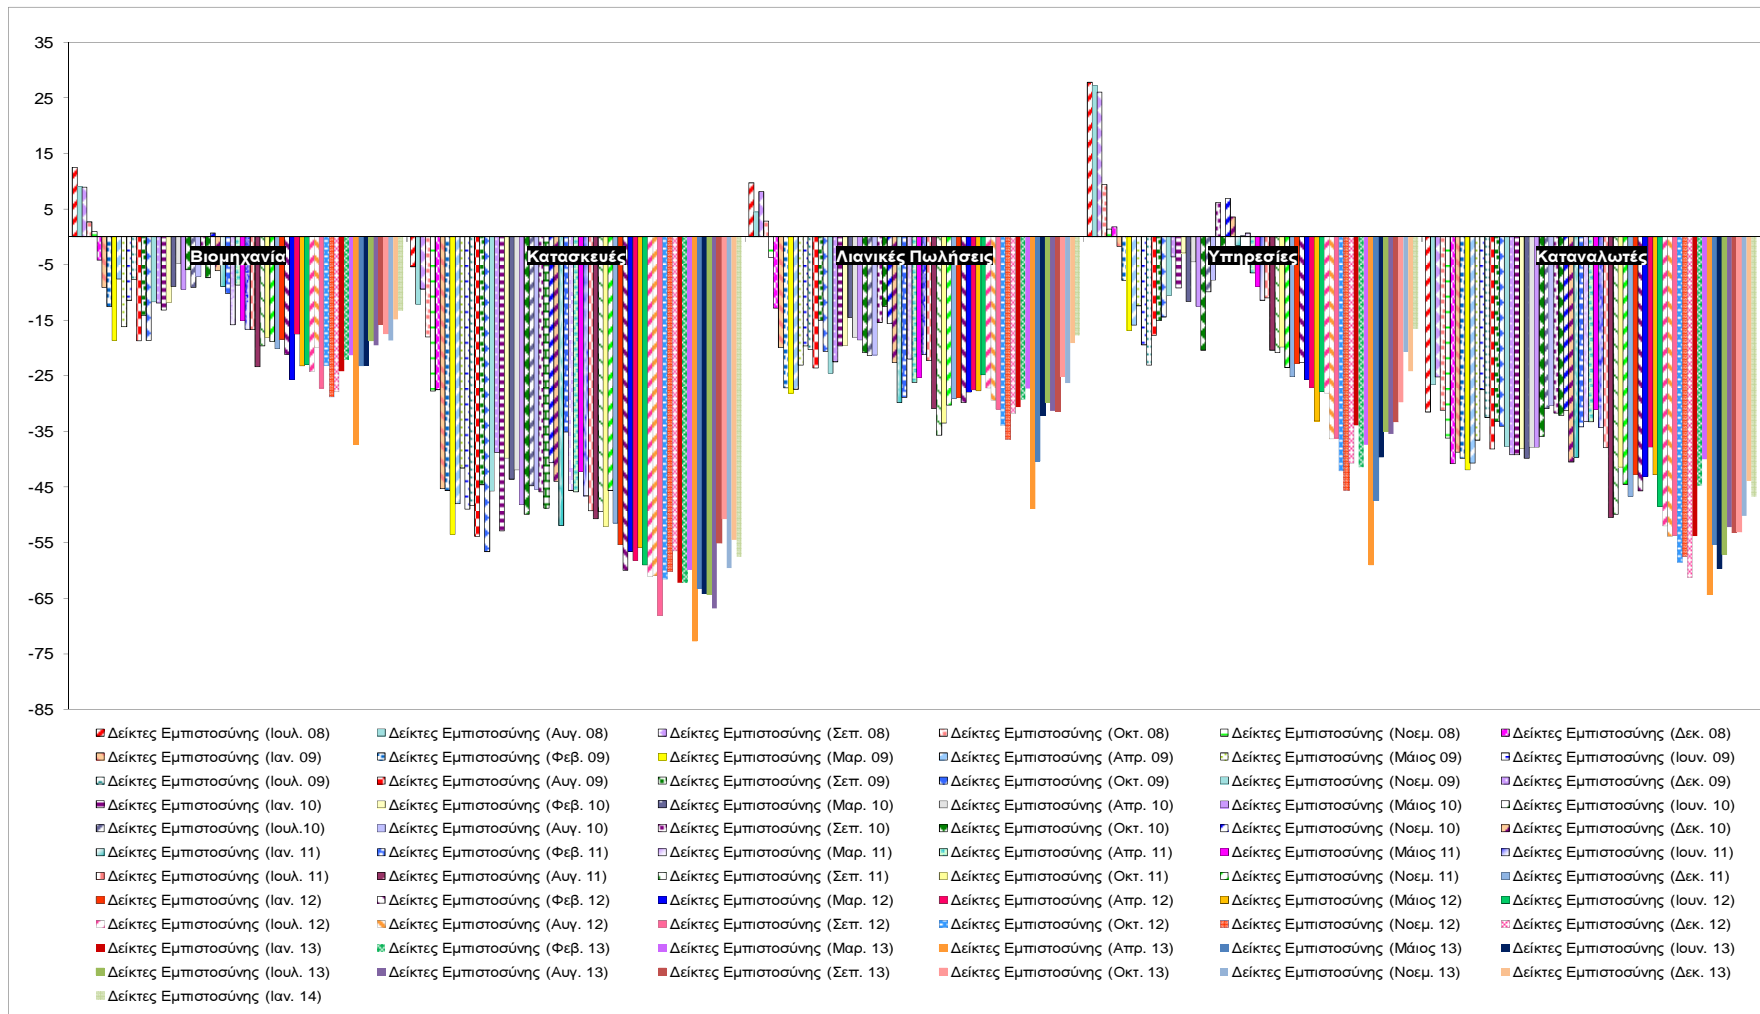

Δείκτες Εμπιστοσύνης Καταναλωτών – Επιχειρήσεων

Πηγή: Ευρωπαϊκή Επιτροπή.

Σημείωση: Στοιχεία διορθωμένα από εποχικές διακυμάνσεις, NACE Rev.2.