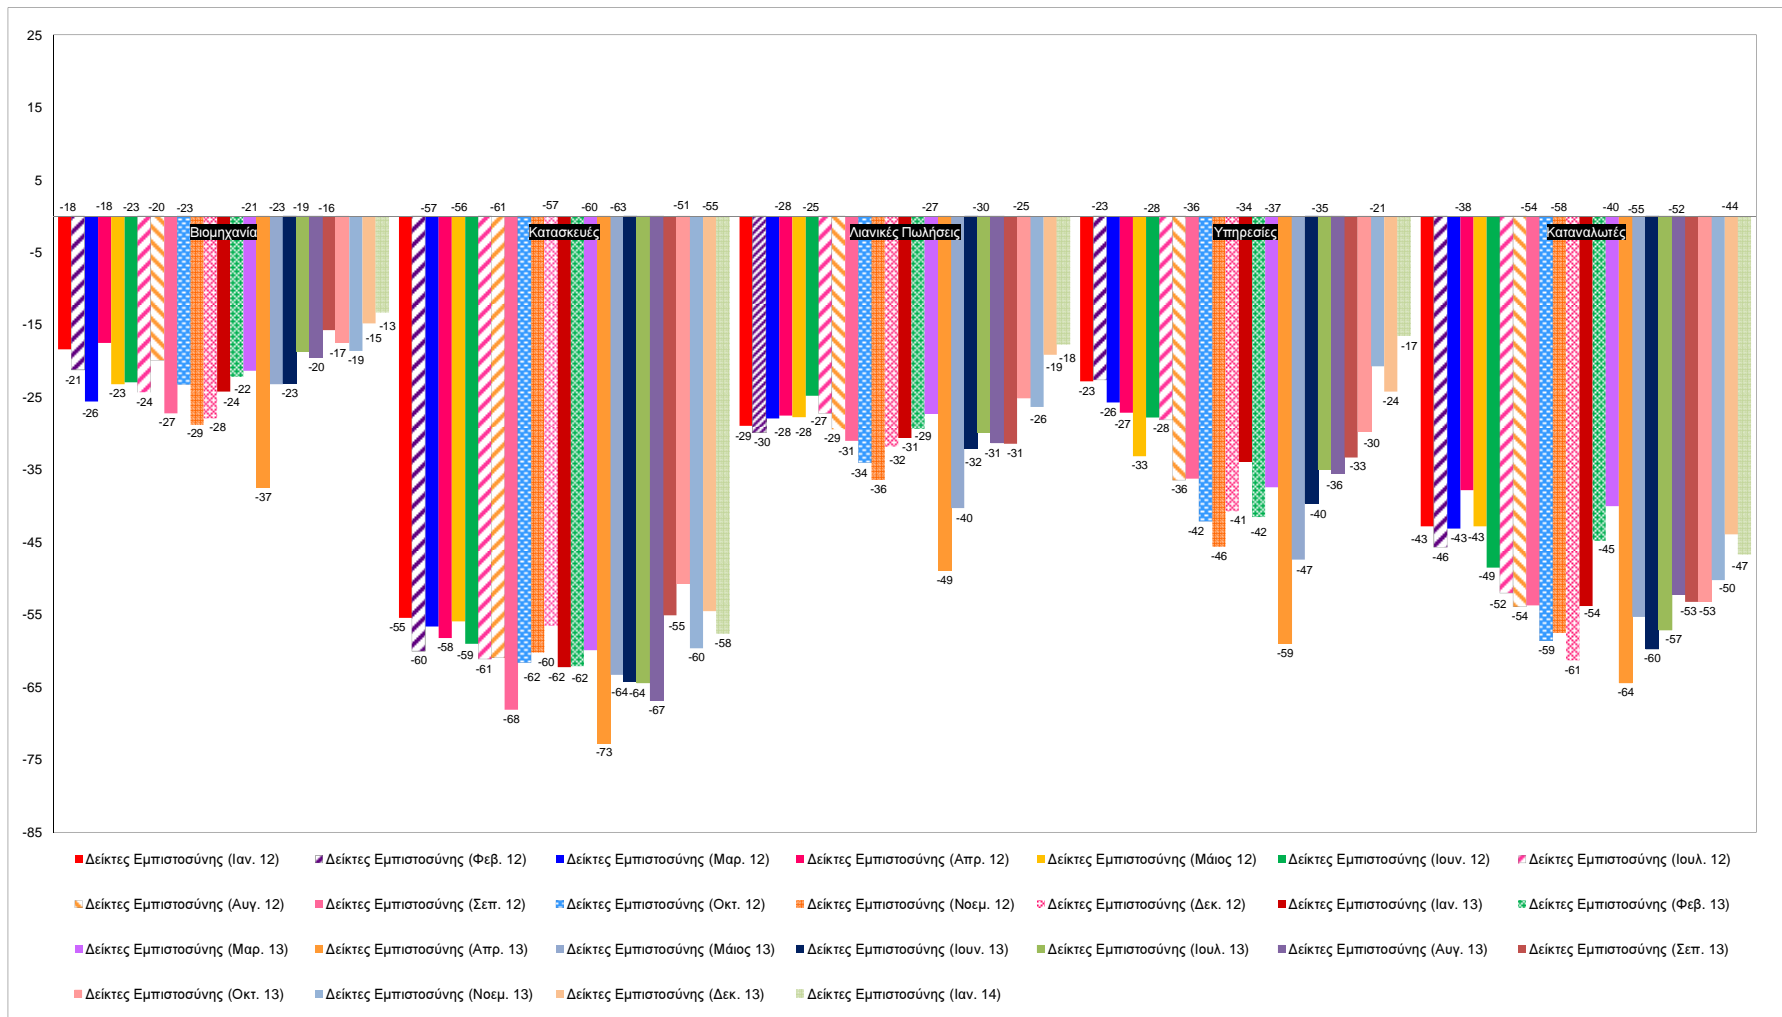

Δείκτες Εμπιστοσύνης Καταναλωτών – Επιχειρήσεων

Πηγή: Ευρωπαϊκή Επιτροπή.

Σημείωση: Στοιχεία διορθωμένα από εποχικές διακυμάνσεις, NACE Rev.2.