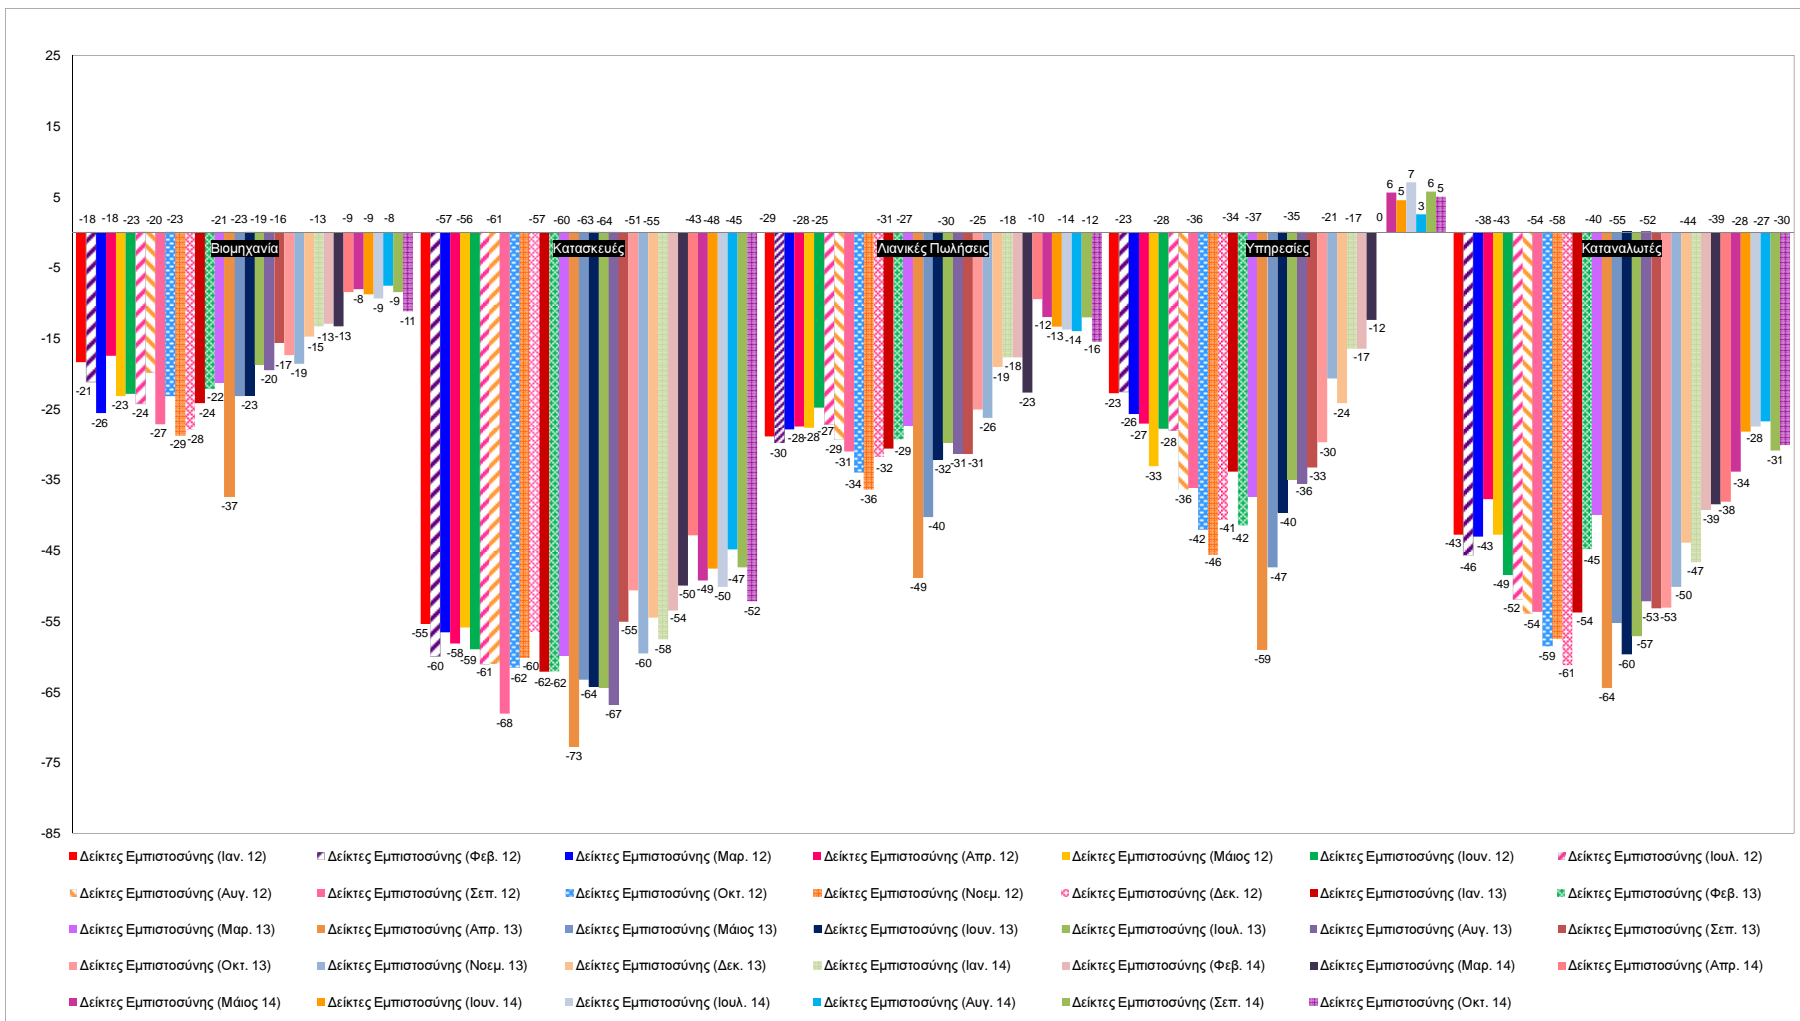

Δείκτες Εμπιστοσύνης Καταναλωτών – Επιχειρήσεων

Πηγή: Ευρωπαϊκή Επιτροπή.

Σημείωση: Στοιχεία διορθωμένα από εποχικές διακυμάνσεις, NACE Rev.2.