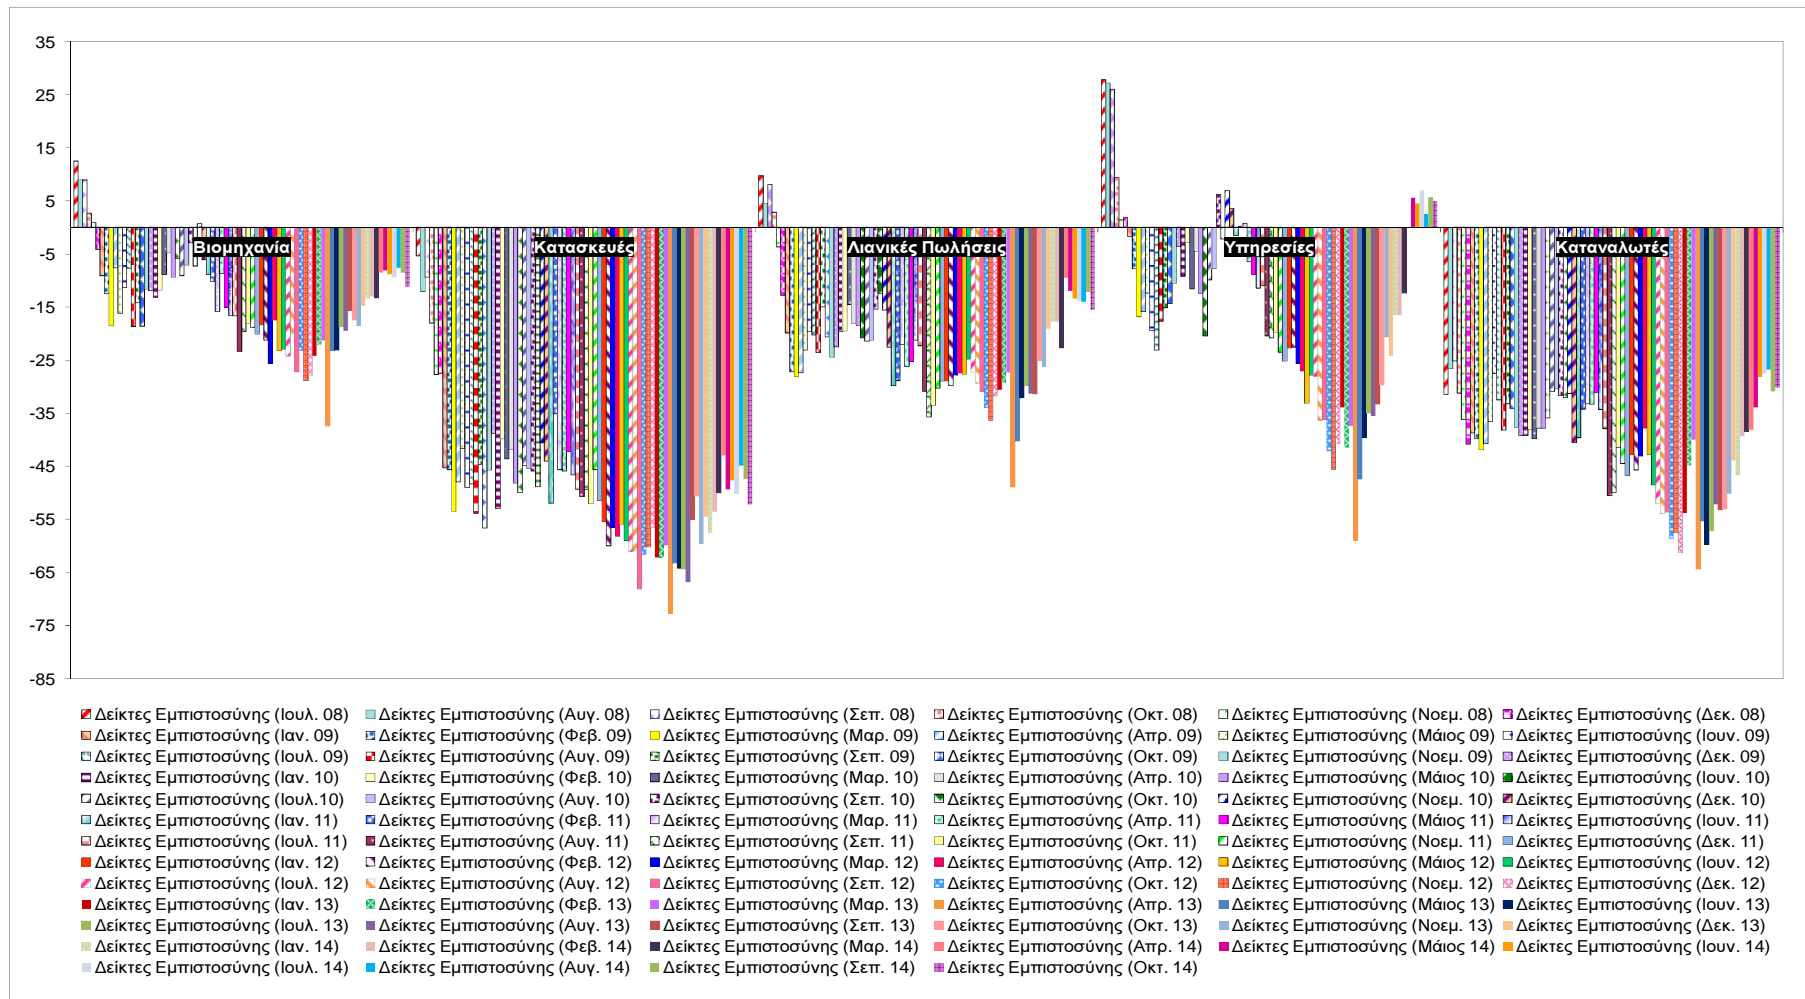

Δείκτες Εμπιστοσύνης Καταναλωτών – Επιχειρήσεων

Πηγή: Ευρωπαϊκή Επιτροπή.

Σημείωση: Στοιχεία διορθωμένα από εποχικές διακυμάνσεις, NACE Rev.2.