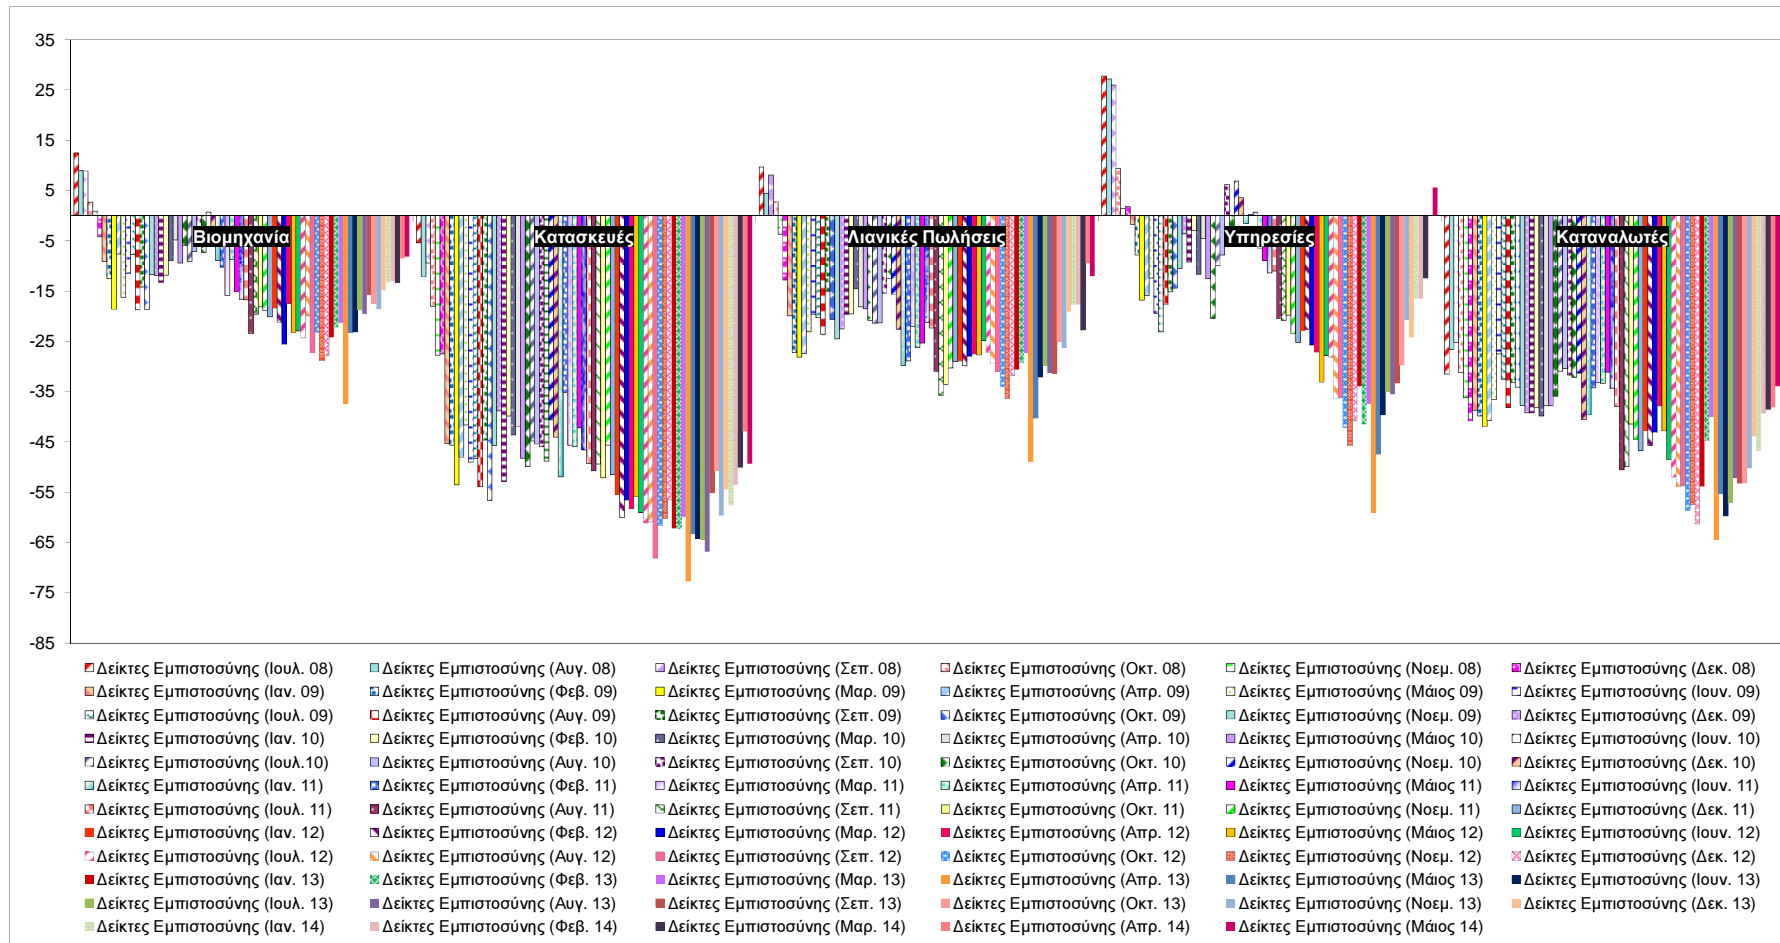

## Δείκτες Εμπιστοσύνης Καταναλωτών – Επιχειρήσεων

Πηγή: Ευρωπαϊκή Επιτροπή.

Σημείωση: Στοιχεία διορθωμένα από εποχικές διακυμάνσεις, NACE Rev.2.