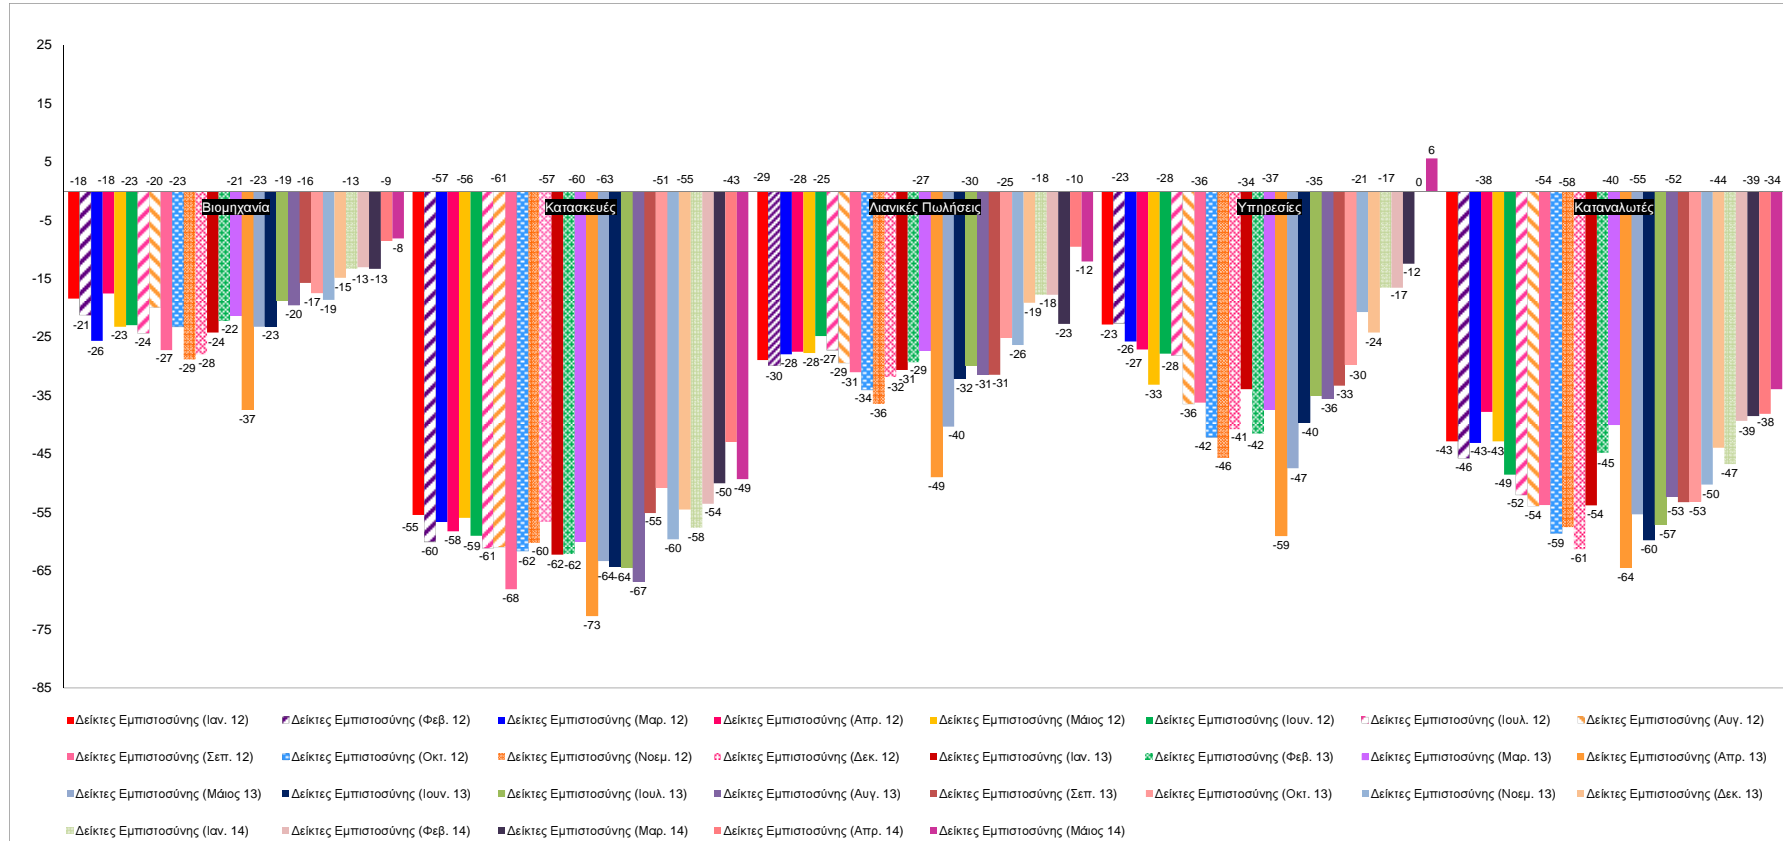

## Δείκτες Εμπιστοσύνης Καταναλωτών – Επιχειρήσεων

Πηγή: Ευρωπαϊκή Επιτροπή.

Σημείωση: Στοιχεία διορθωμένα από εποχικές διακυμάνσεις, NACE Rev.2.