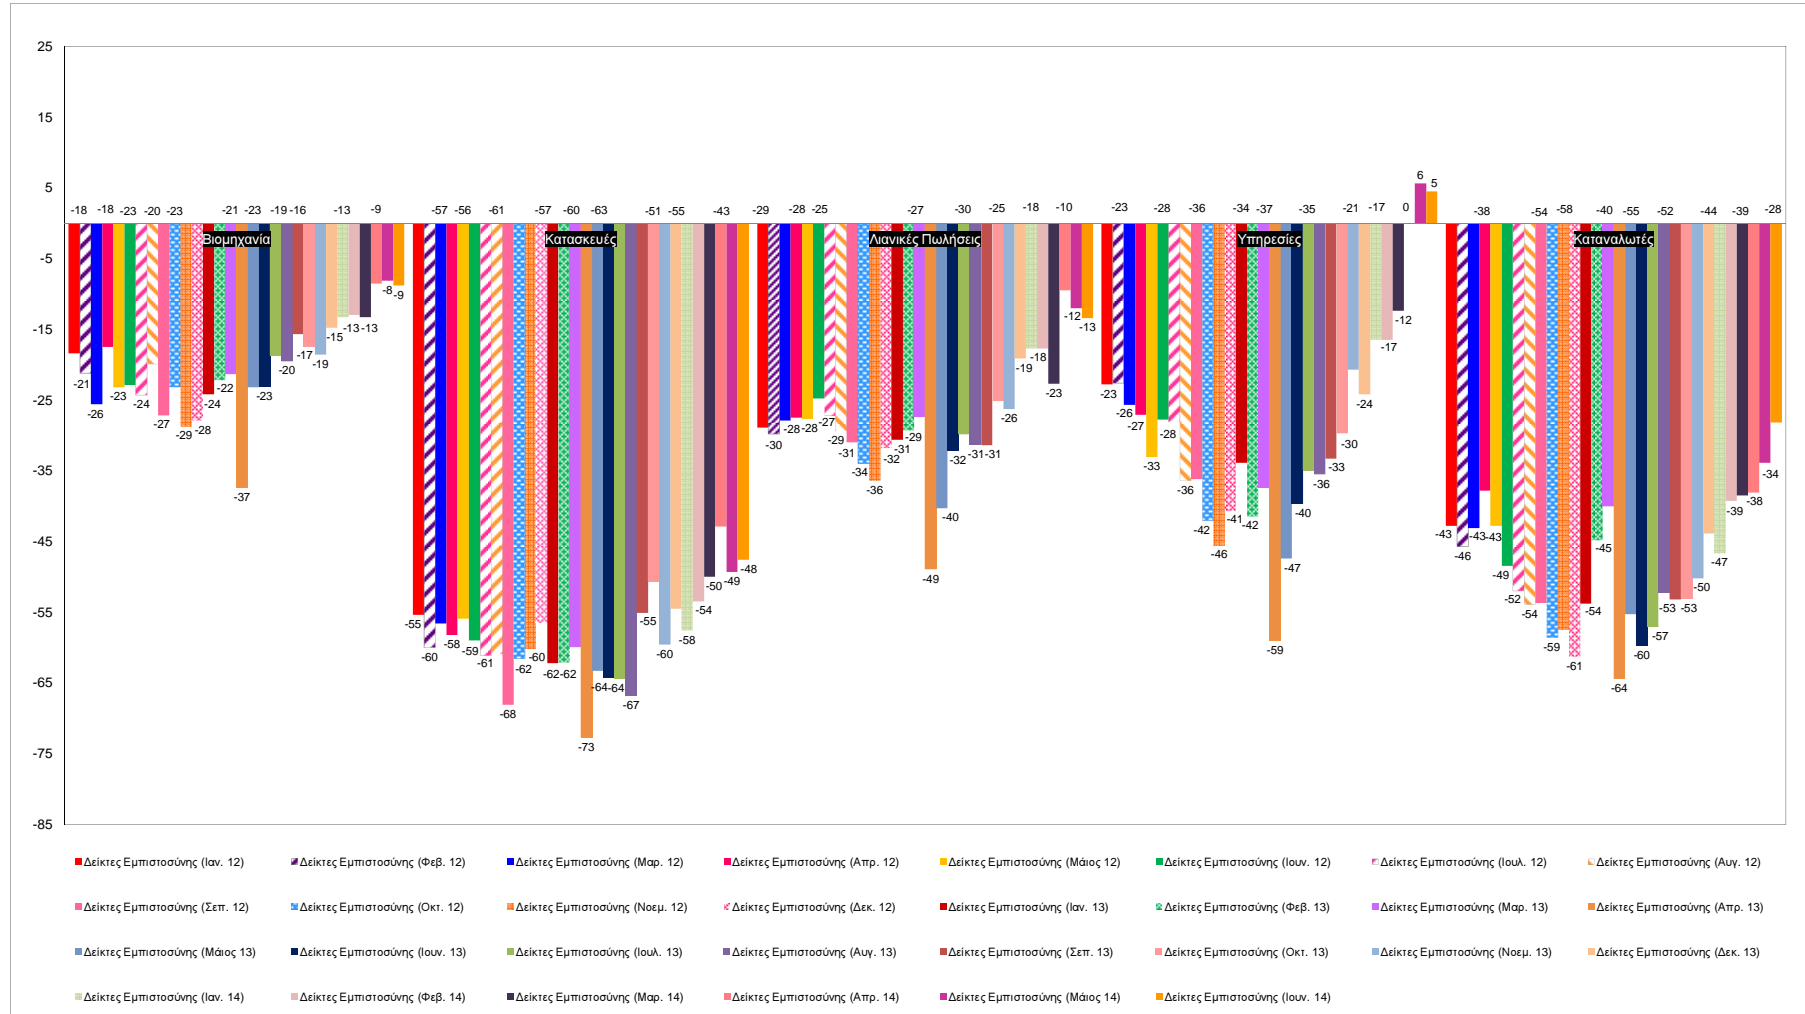

## Δείκτες Εμπιστοσύνης Καταναλωτών – Επιχειρήσεων

Πηγή: Ευρωπαϊκή Επιτροπή.

Σημείωση: Στοιχεία διορθωμένα από εποχικές διακυμάνσεις, NACE Rev.2.