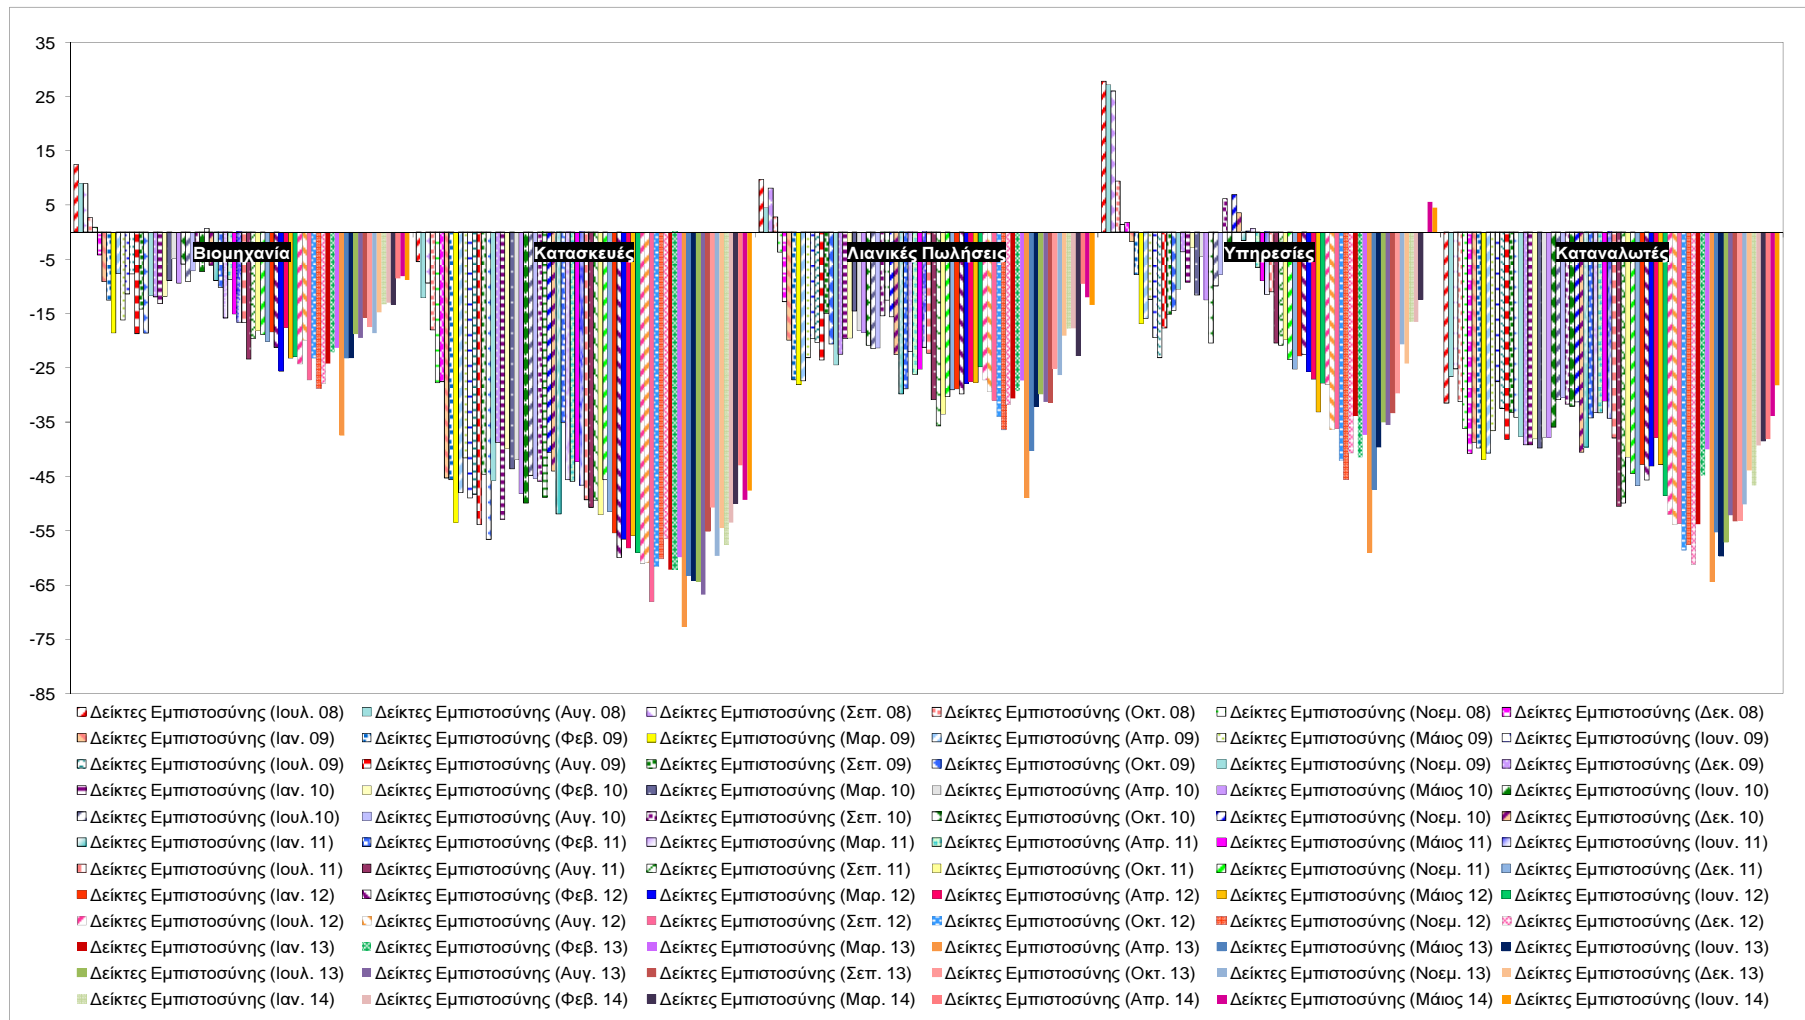

## Δείκτες Εμπιστοσύνης Καταναλωτών – Επιχειρήσεων

Πηγή: Ευρωπαϊκή Επιτροπή.

Σημείωση: Στοιχεία διορθωμένα από εποχικές διακυμάνσεις, NACE Rev.2.