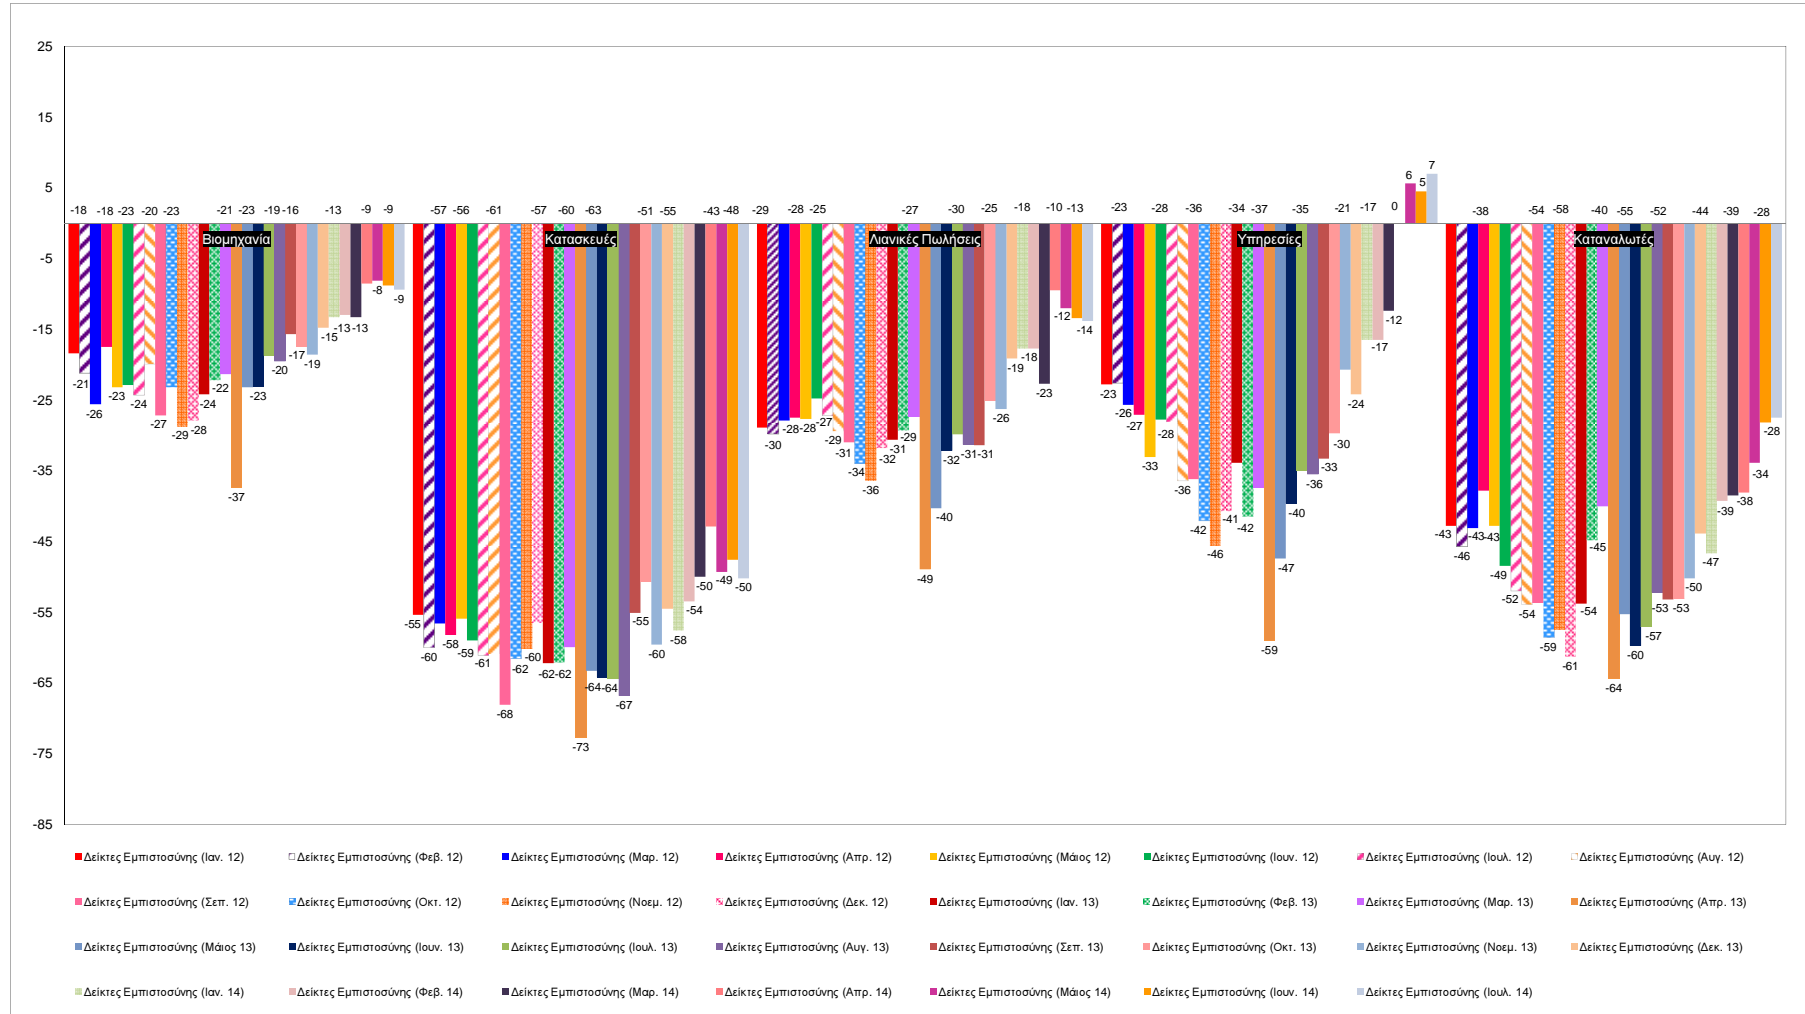

## Δείκτες Εμπιστοσύνης Καταναλωτών – Επιχειρήσεων

Πηγή: Ευρωπαϊκή Επιτροπή.

Σημείωση: Στοιχεία διορθωμένα από εποχικές διακυμάνσεις, NACE Rev.2.