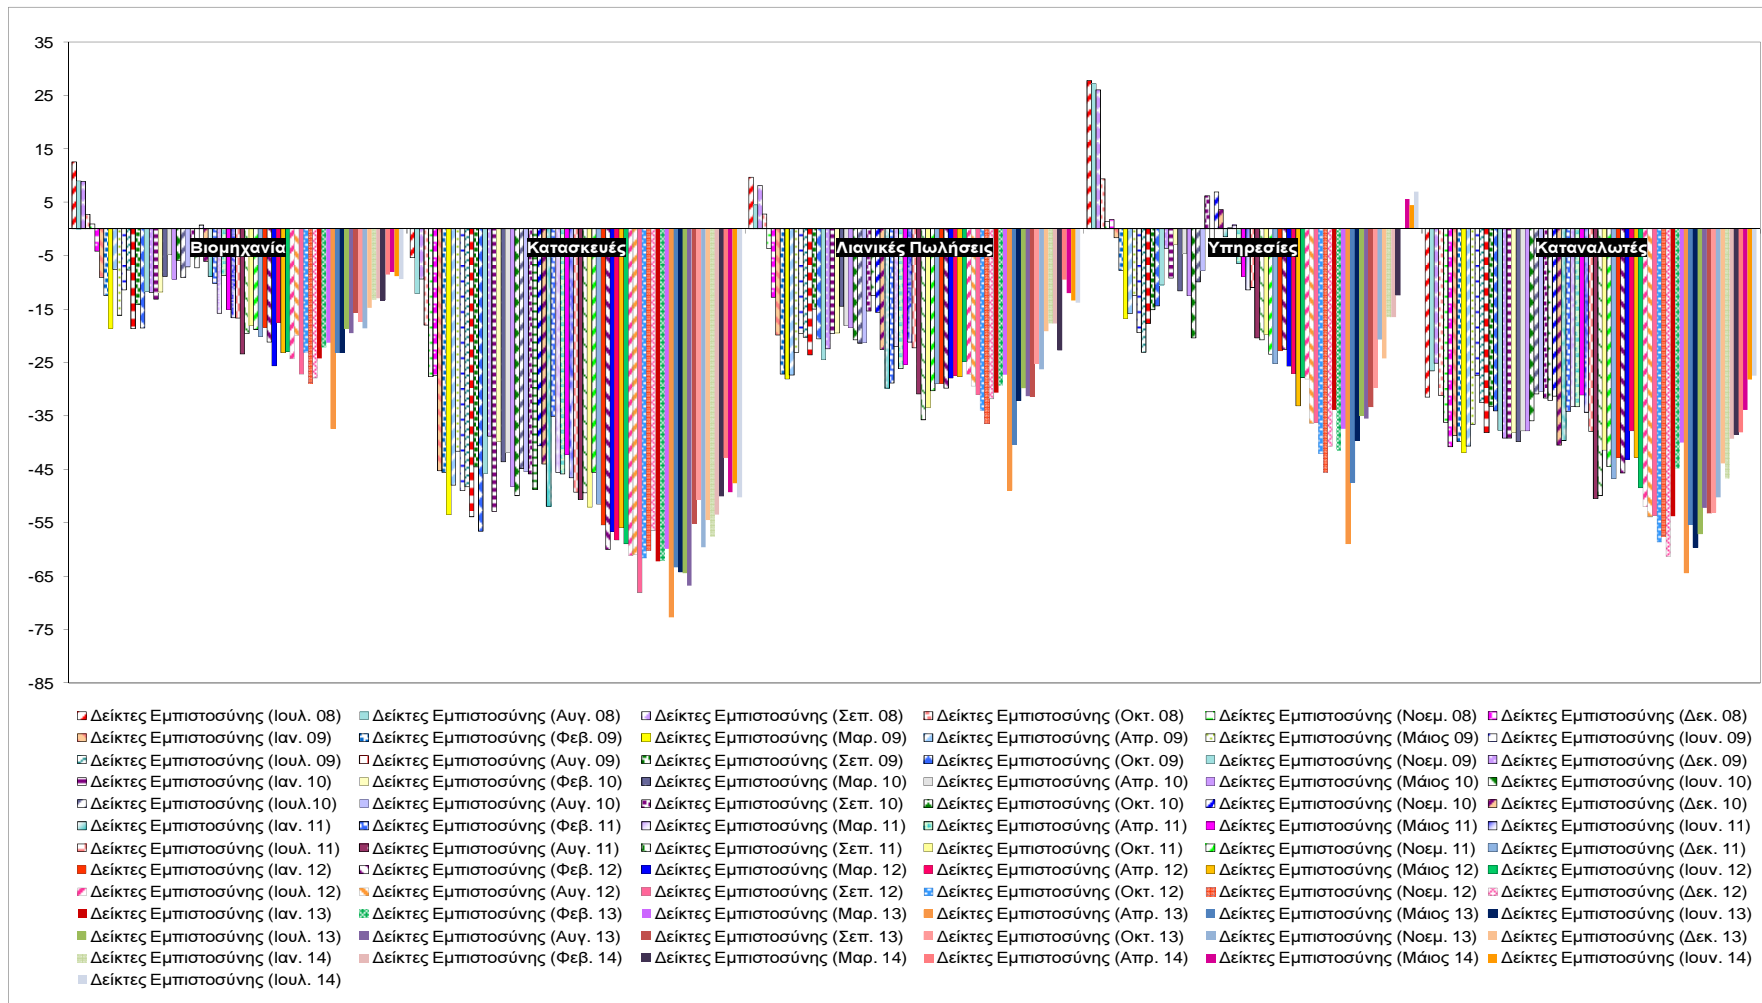

## Δείκτες Εμπιστοσύνης Καταναλωτών – Επιχειρήσεων

Πηγή: Ευρωπαϊκή Επιτροπή.

Σημείωση: Στοιχεία διορθωμένα από εποχικές διακυμάνσεις, NACE Rev.2.