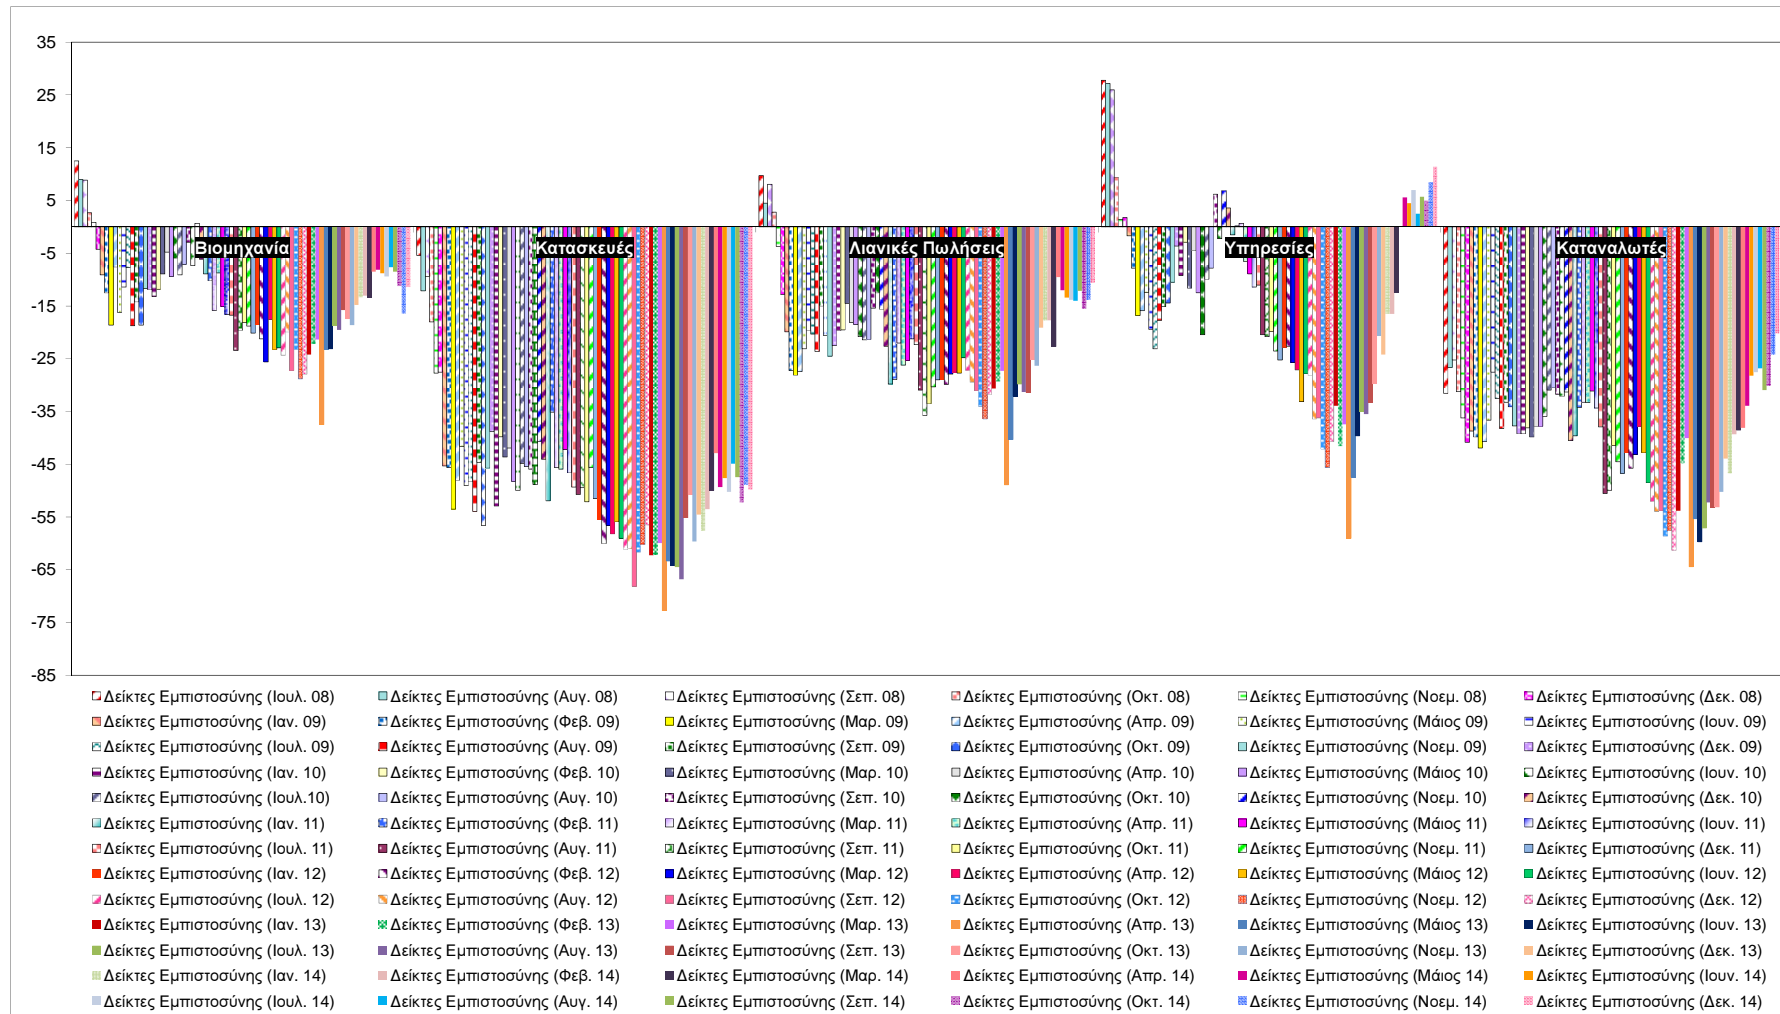

Δείκτες Εμπιστοσύνης Καταναλωτών – Επιχειρήσεων

Πηγή: Ευρωπαϊκή Επιτροπή.

Σημείωση: Στοιχεία διορθωμένα από εποχικές διακυμάνσεις, NACE Rev.2.