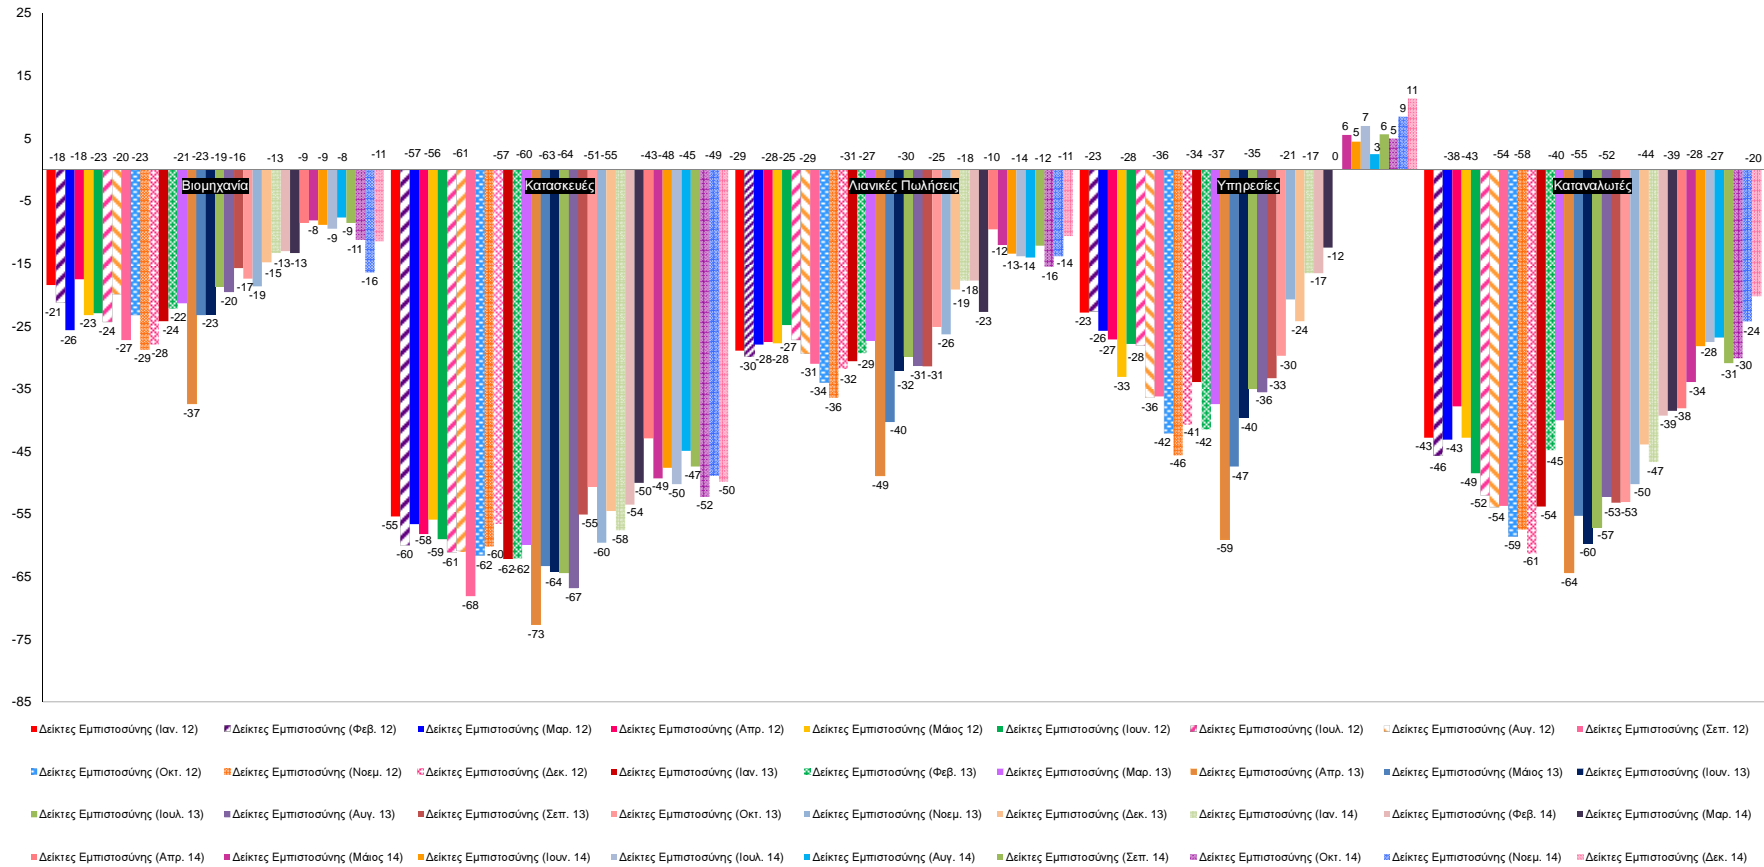

Δείκτες Εμπιστοσύνης Καταναλωτών – Επιχειρήσεων

Πηγή: Ευρωπαϊκή Επιτροπή.

Σημείωση: Στοιχεία διορθωμένα από εποχικές διακυμάνσεις, NACE Rev.2.