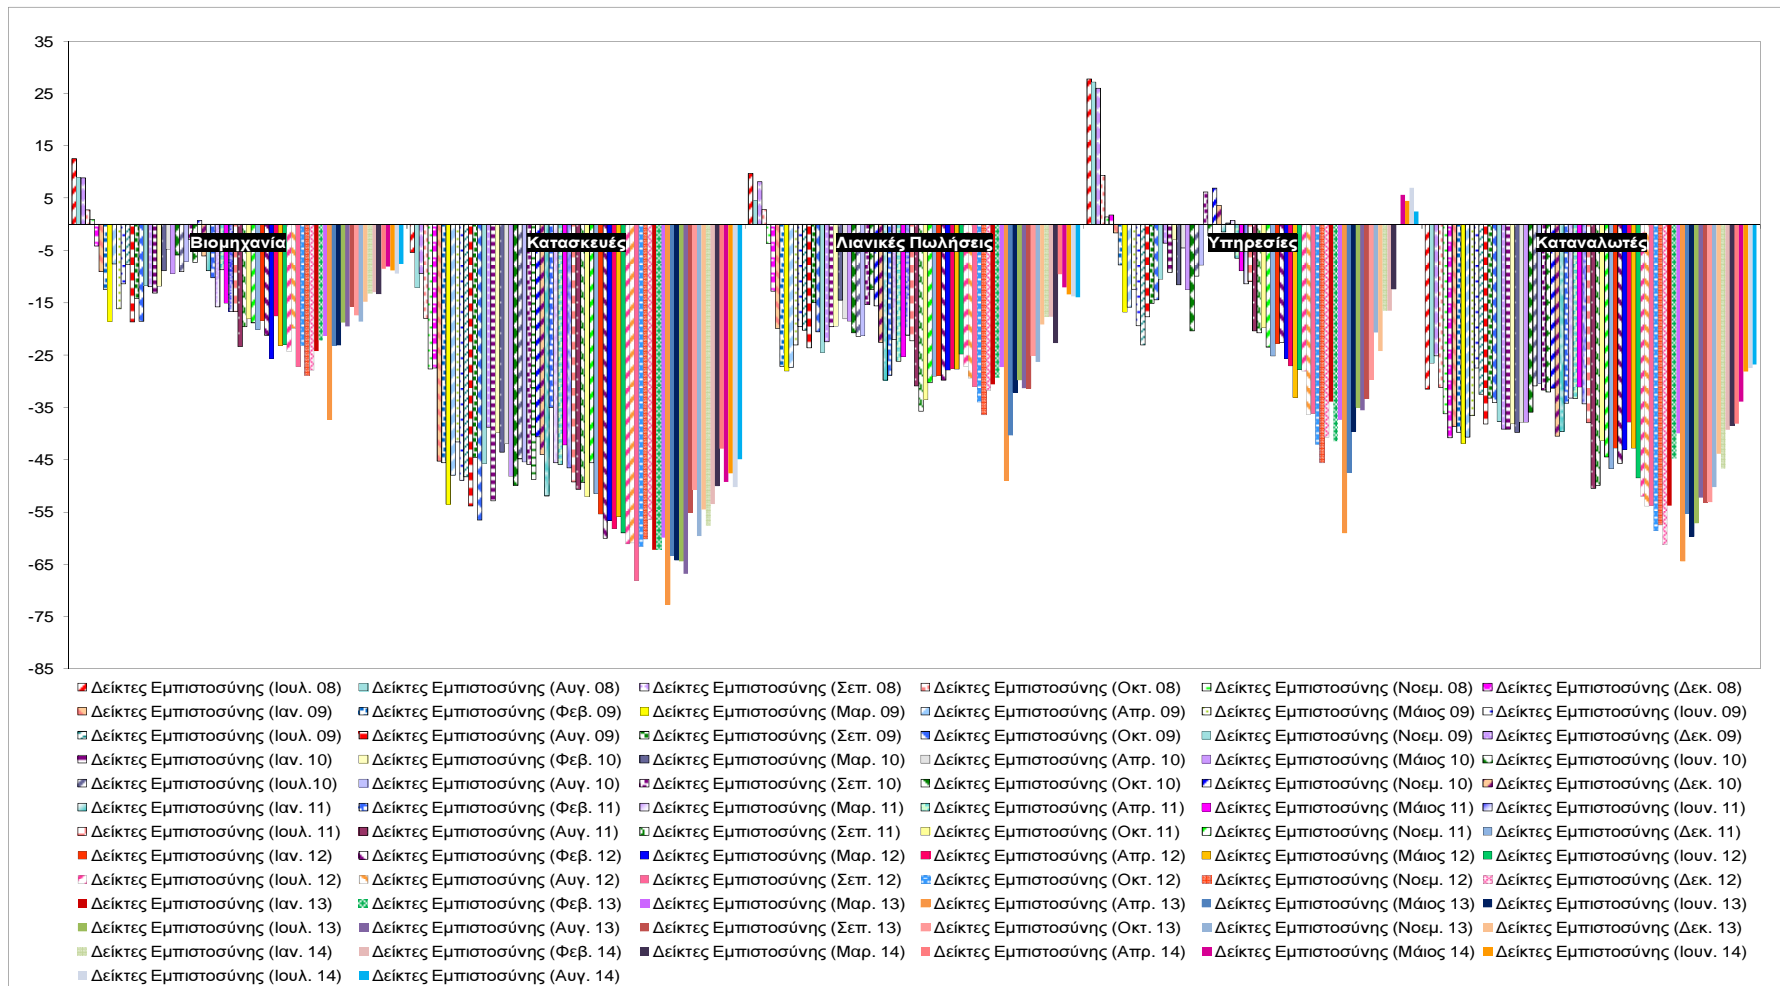

Δείκτες Εμπιστοσύνης Καταναλωτών – Επιχειρήσεων

Πηγή: Ευρωπαϊκή Επιτροπή.

Σημείωση: Στοιχεία διορθωμένα από εποχικές διακυμάνσεις, NACE Rev.2.