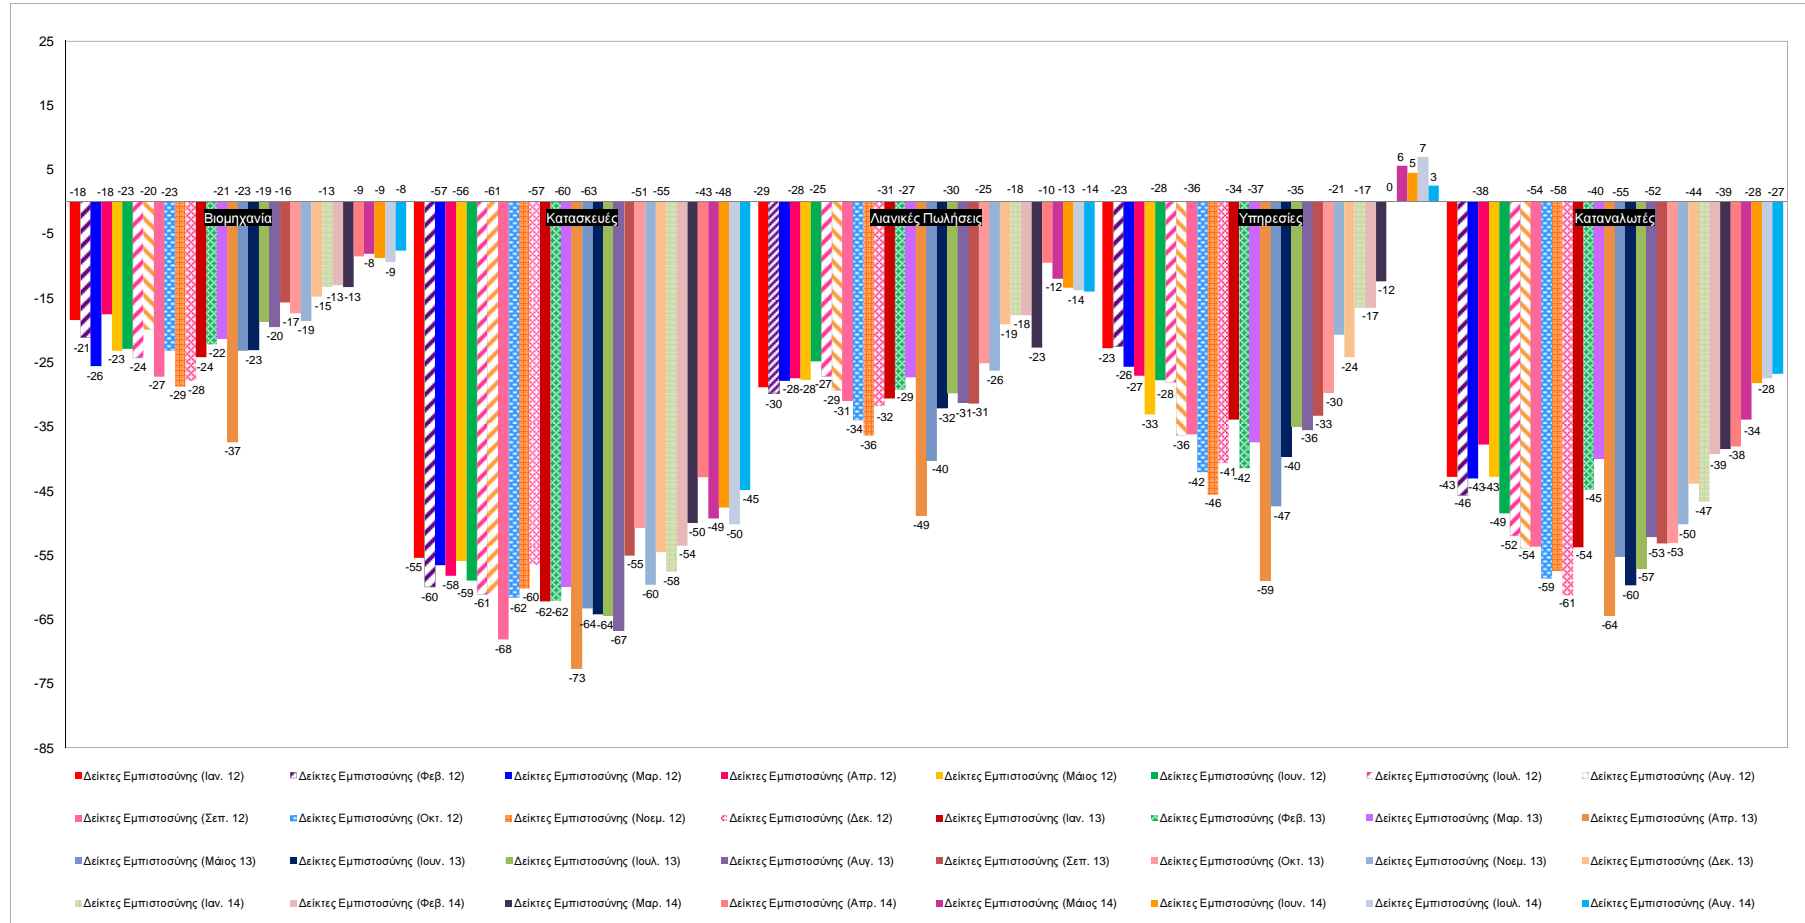

Δείκτες Εμπιστοσύνης Καταναλωτών – Επιχειρήσεων

Πηγή: Ευρωπαϊκή Επιτροπή.

Σημείωση: Στοιχεία διορθωμένα από εποχικές διακυμάνσεις, NACE Rev.2.