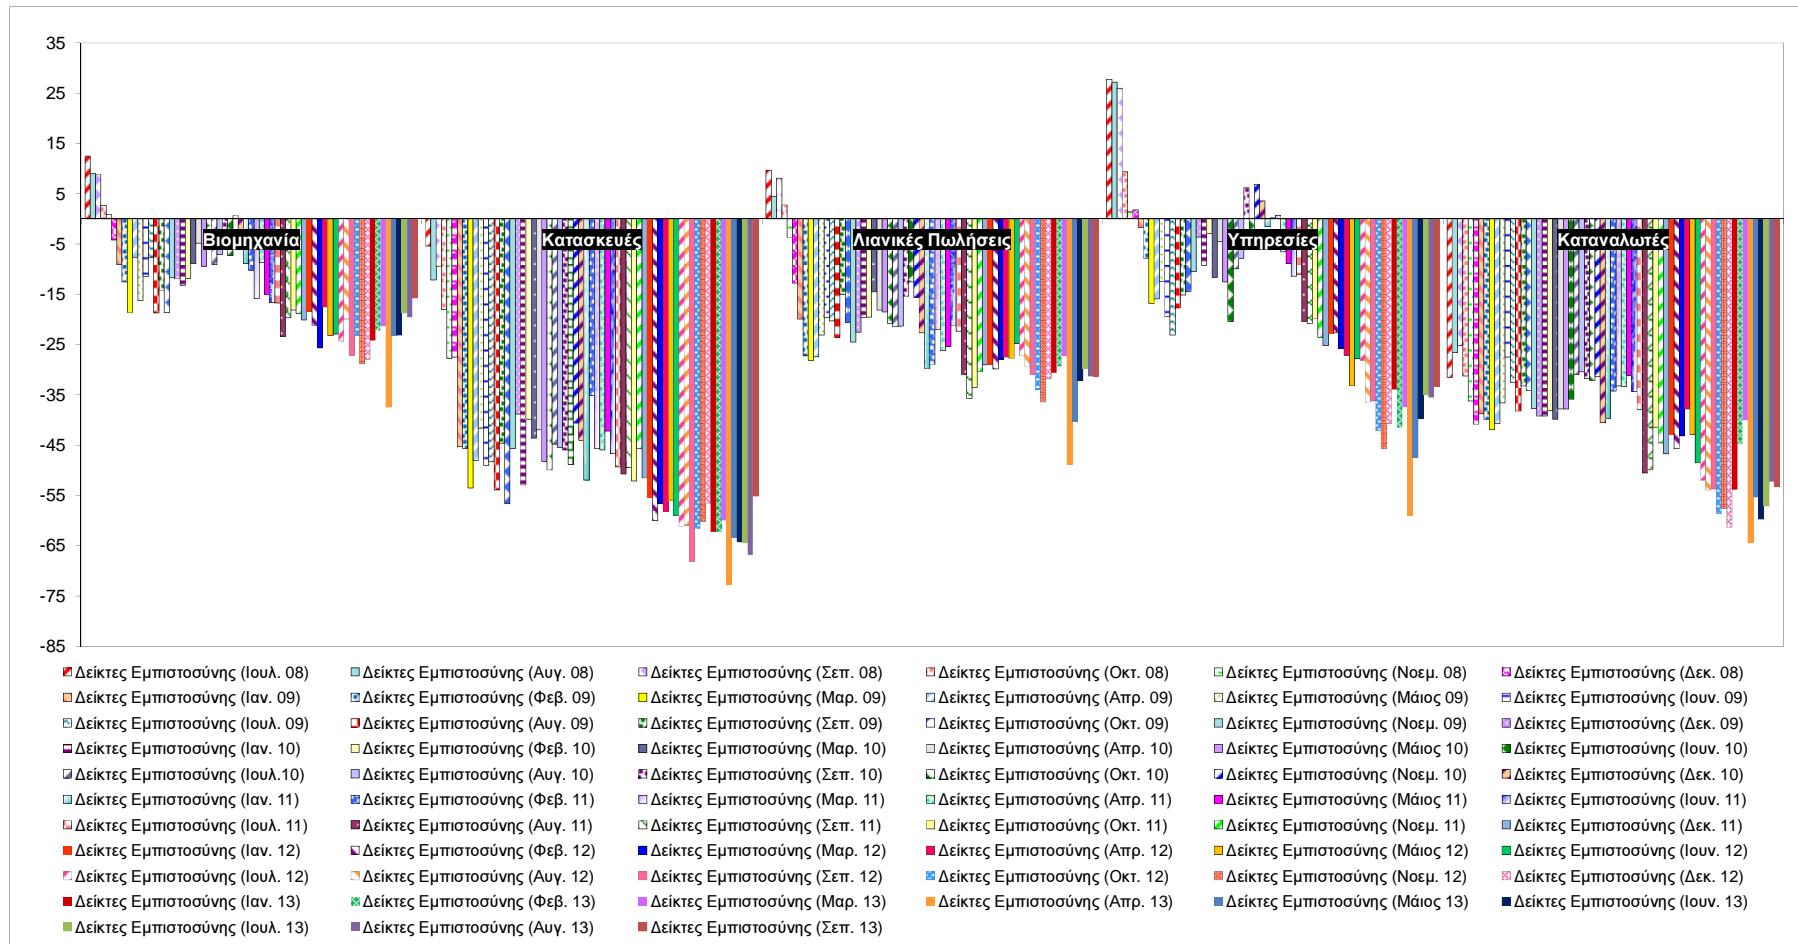

Δείκτες Εμπιστοσύνης Καταναλωτών – Επιχειρήσεων

Πηγή: Ευρωπαϊκή Επιτροπή.
 Σημείωση: Στοιχεία διορθωμένα από εποχικές διακυμάνσεις, NACE rev.2.