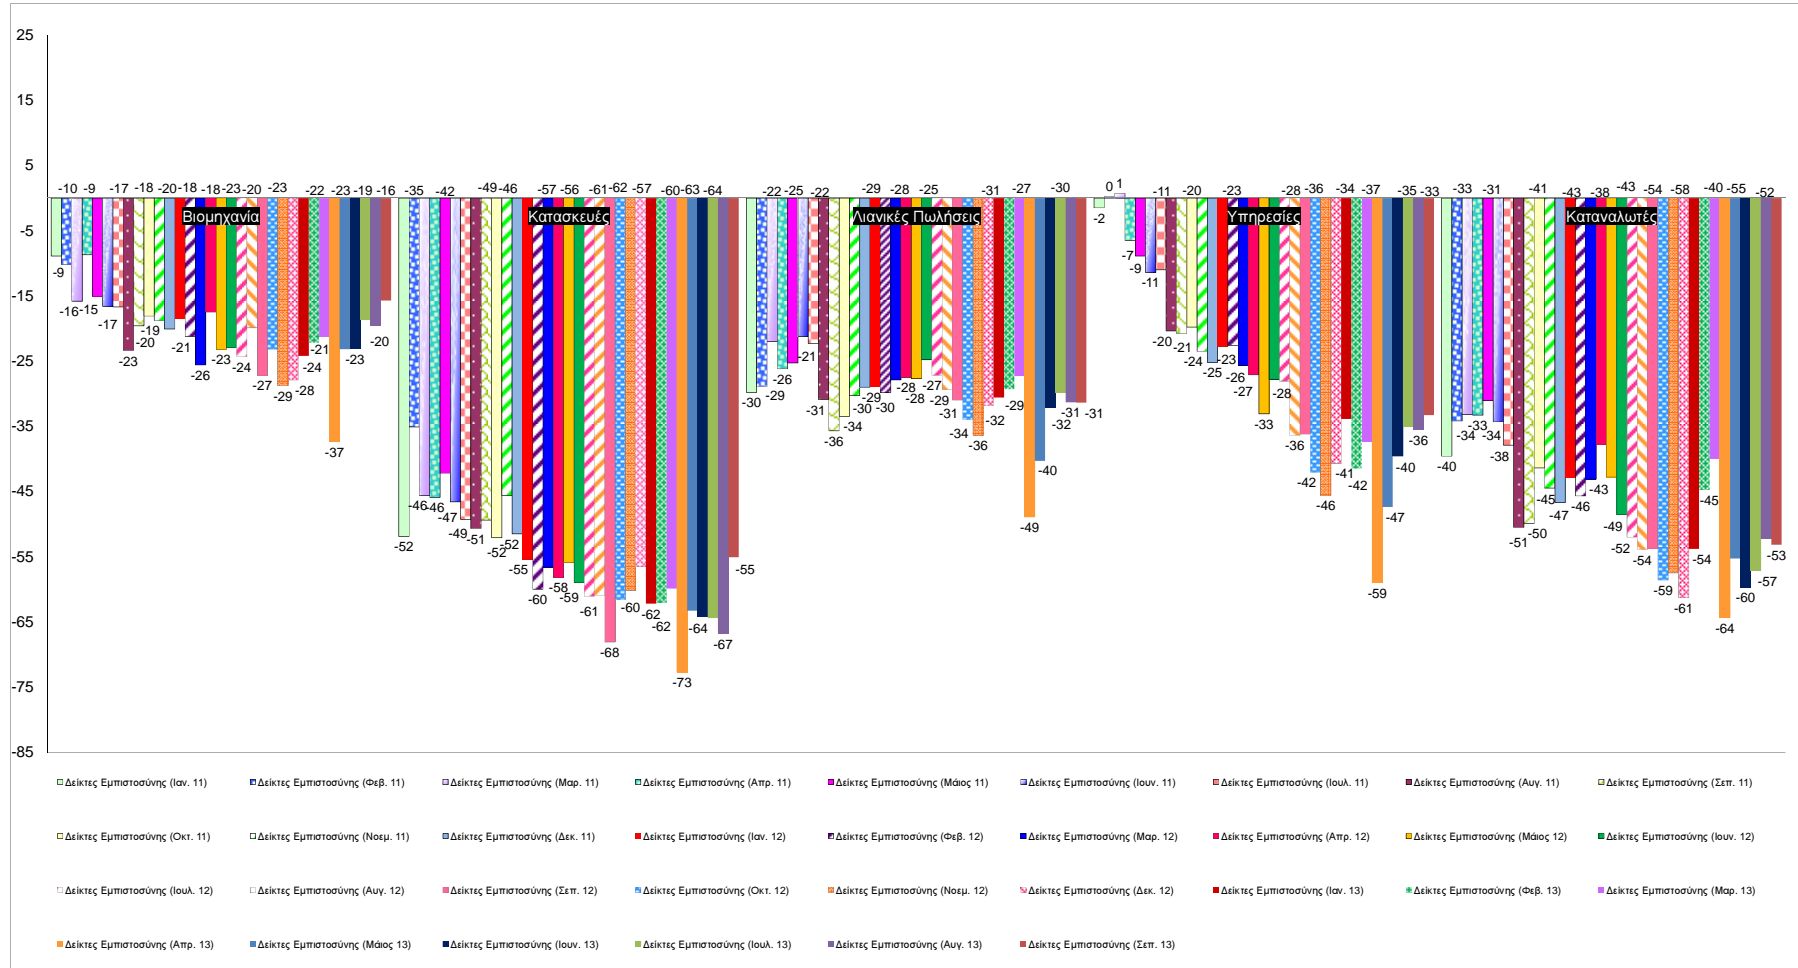

Δείκτες Εμπιστοσύνης Καταναλωτών – Επιχειρήσεων

Πηγή: Ευρωπαϊκή Επιτροπή.
 Σημείωση: Στοιχεία διορθωμένα από εποχικές διακυμάνσεις, NACE rev.2.