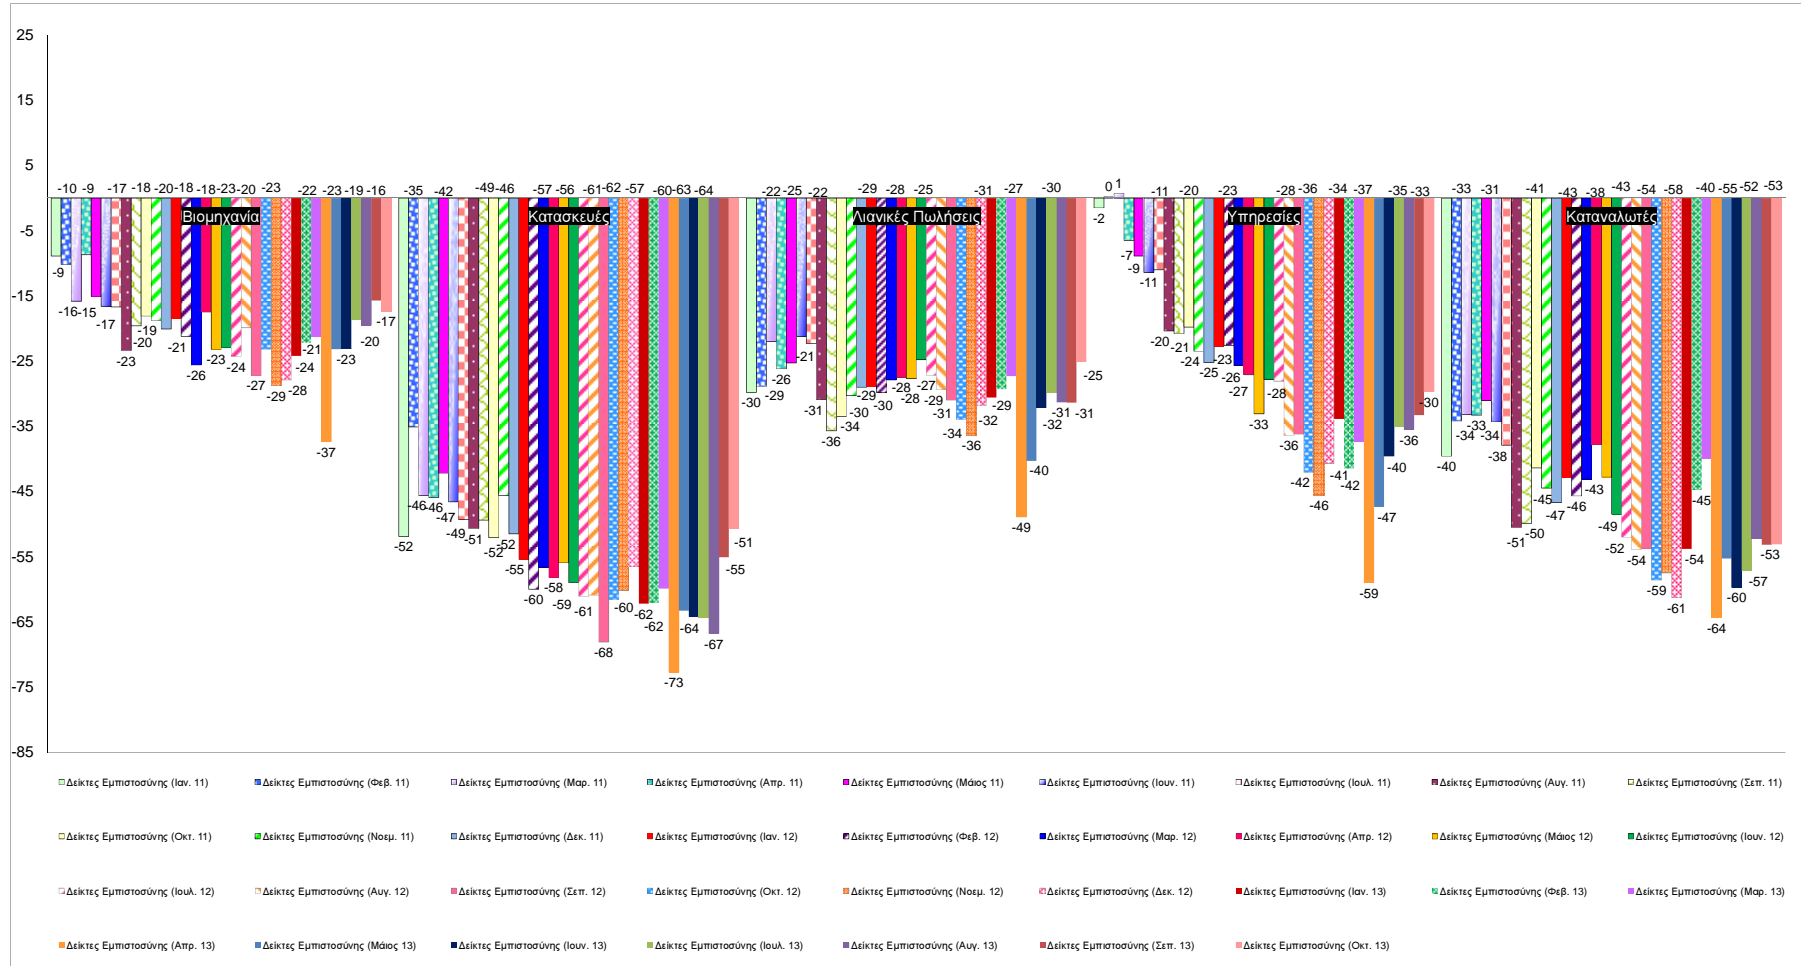

Δείκτες Εμπιστοσύνης Καταναλωτών – Επιχειρήσεων

Πηγή: Ευρωπαϊκή Επιτροπή.
 Σημείωση: Στοιχεία διορθωμένα από εποχικές διακυμάνσεις, NACE rev.2.