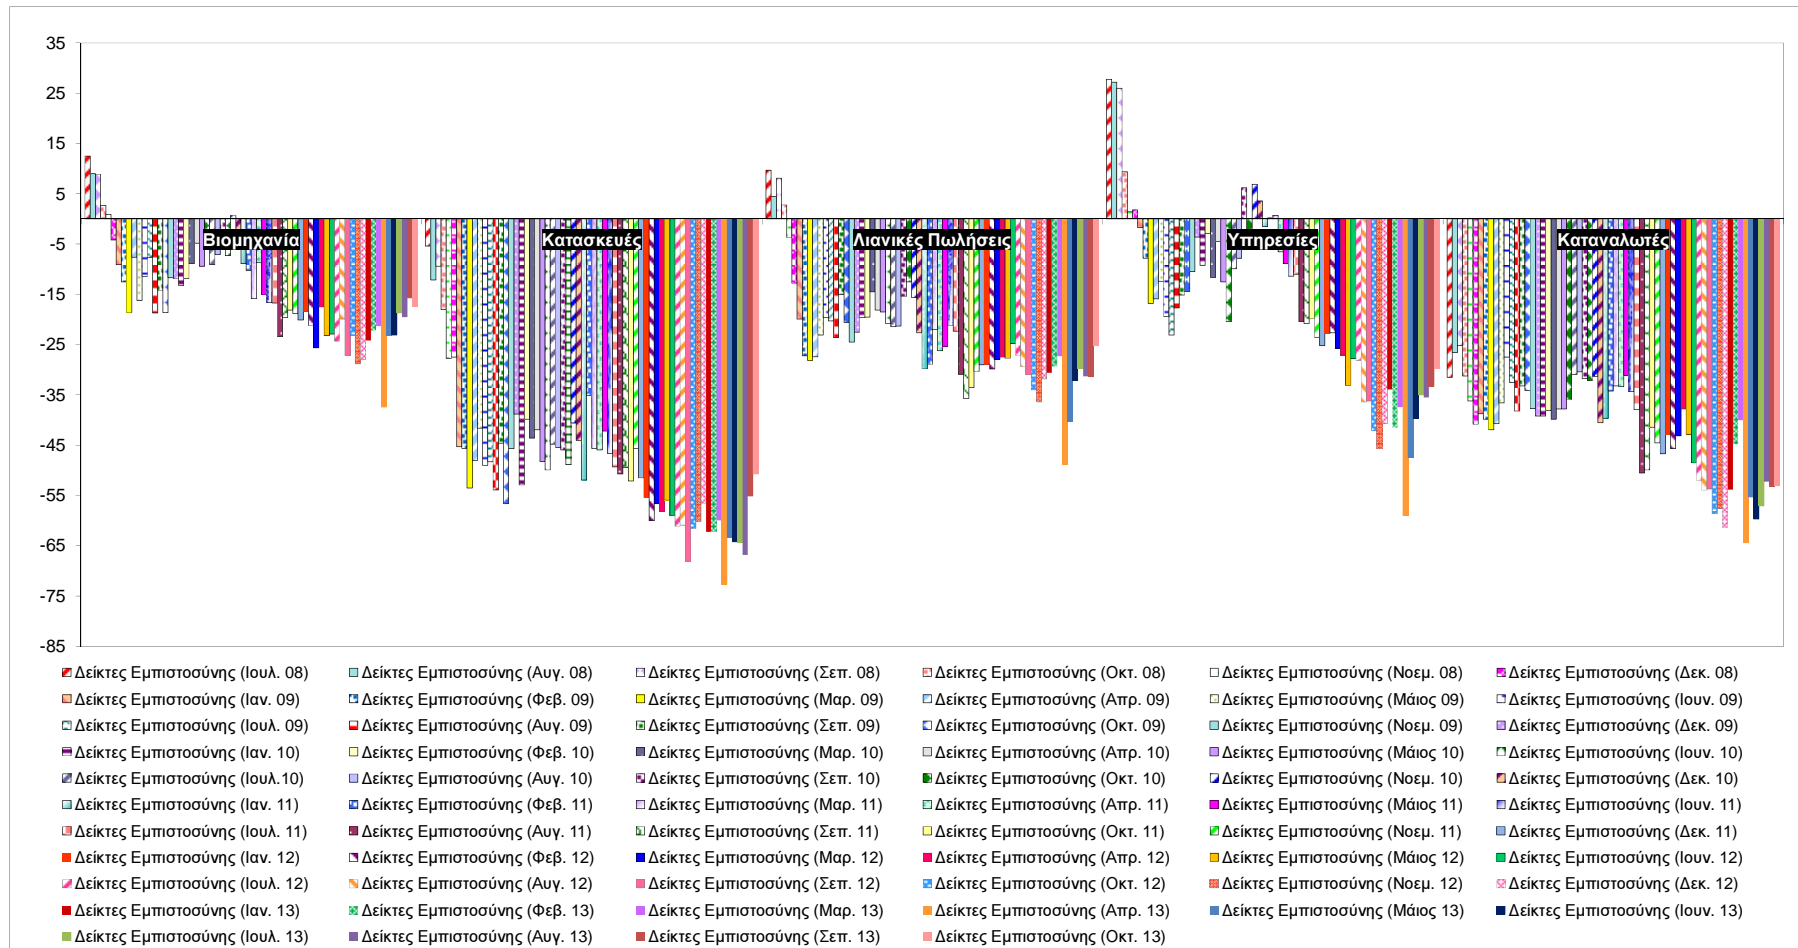

Δείκτες Εμπιστοσύνης Καταναλωτών – Επιχειρήσεων

Πηγή: Ευρωπαϊκή Επιτροπή.
 Σημείωση: Στοιχεία διορθωμένα από εποχικές διακυμάνσεις, NACE rev.2.