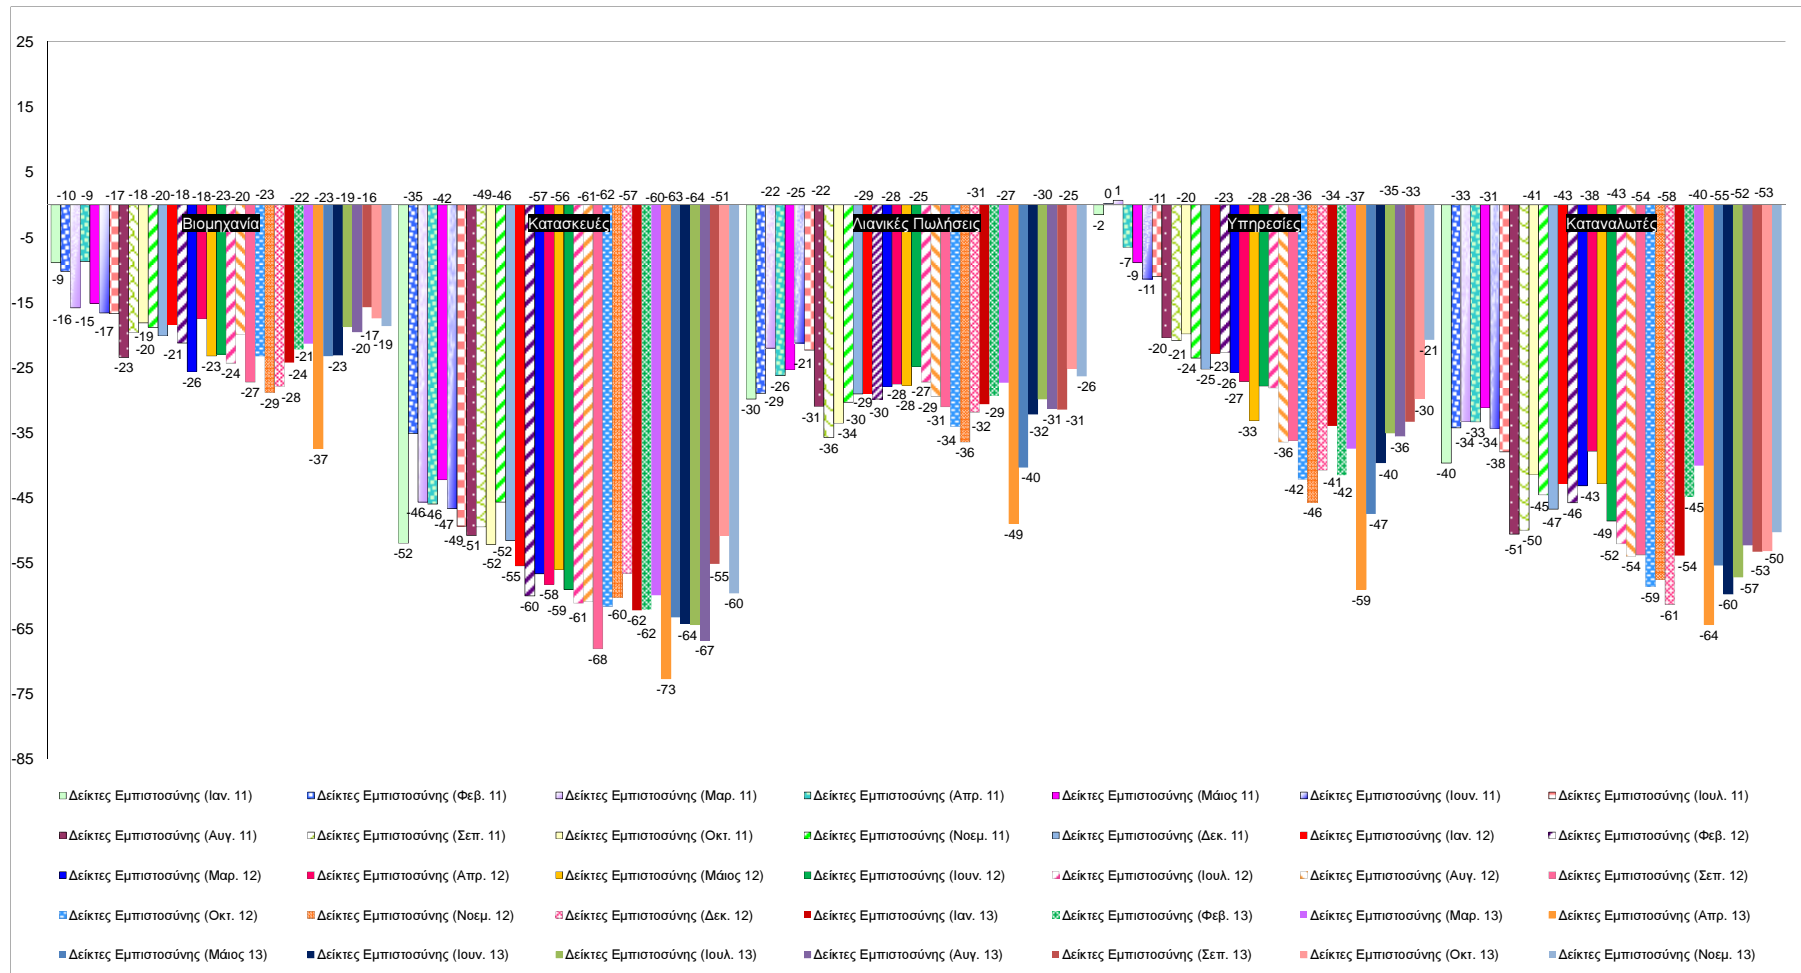

Δείκτες Εμπιστοσύνης Καταναλωτών – Επιχειρήσεων

Πηγή: Ευρωπαϊκή Επιτροπή.
 Σημείωση: Στοιχεία διορθωμένα από εποχικές διακυμάνσεις, NACE rev.2.