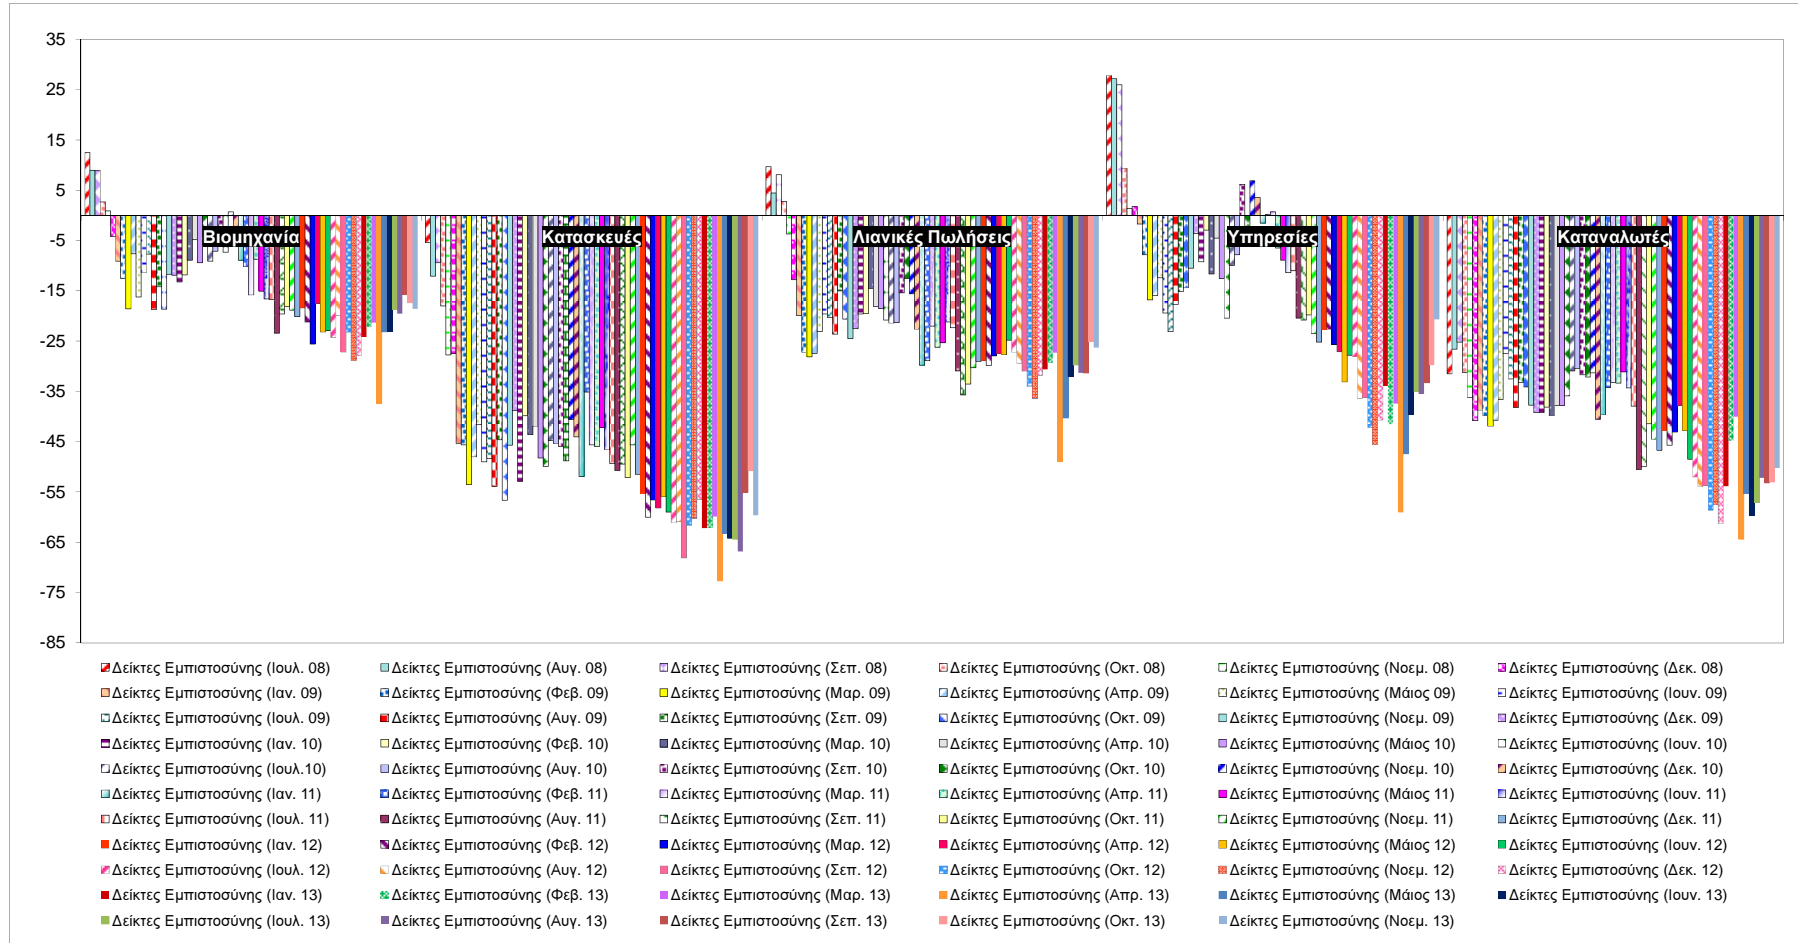

Δείκτες Εμπιστοσύνης Καταναλωτών – Επιχειρήσεων

Πηγή: Ευρωπαϊκή Επιτροπή.
 Σημείωση: Στοιχεία διορθωμένα από εποχικές διακυμάνσεις, NACE rev.2.