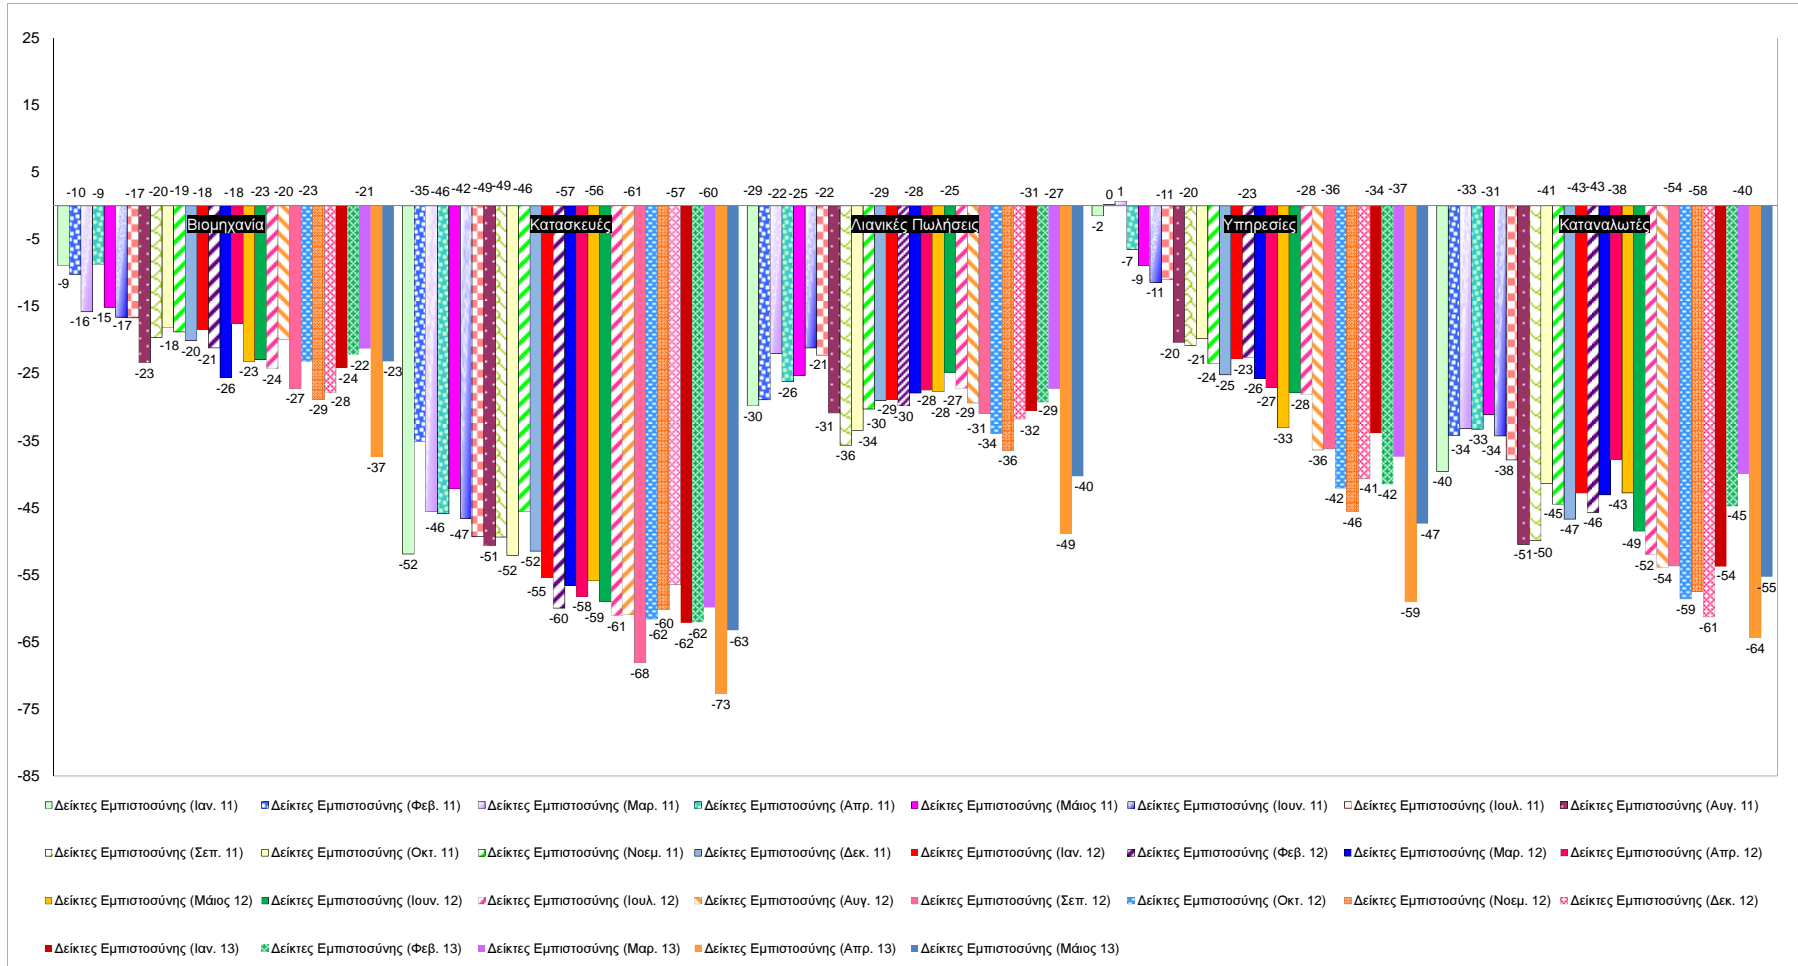

## Δείκτες Εμπιστοσύνης Καταναλωτών – Επιχειρήσεων

Πηγή: Ευρωπαϊκή Επιτροπή.  
 Σημείωση: Στοιχεία διορθωμένα από εποχικές διακυμάνσεις, NACE rev.2.