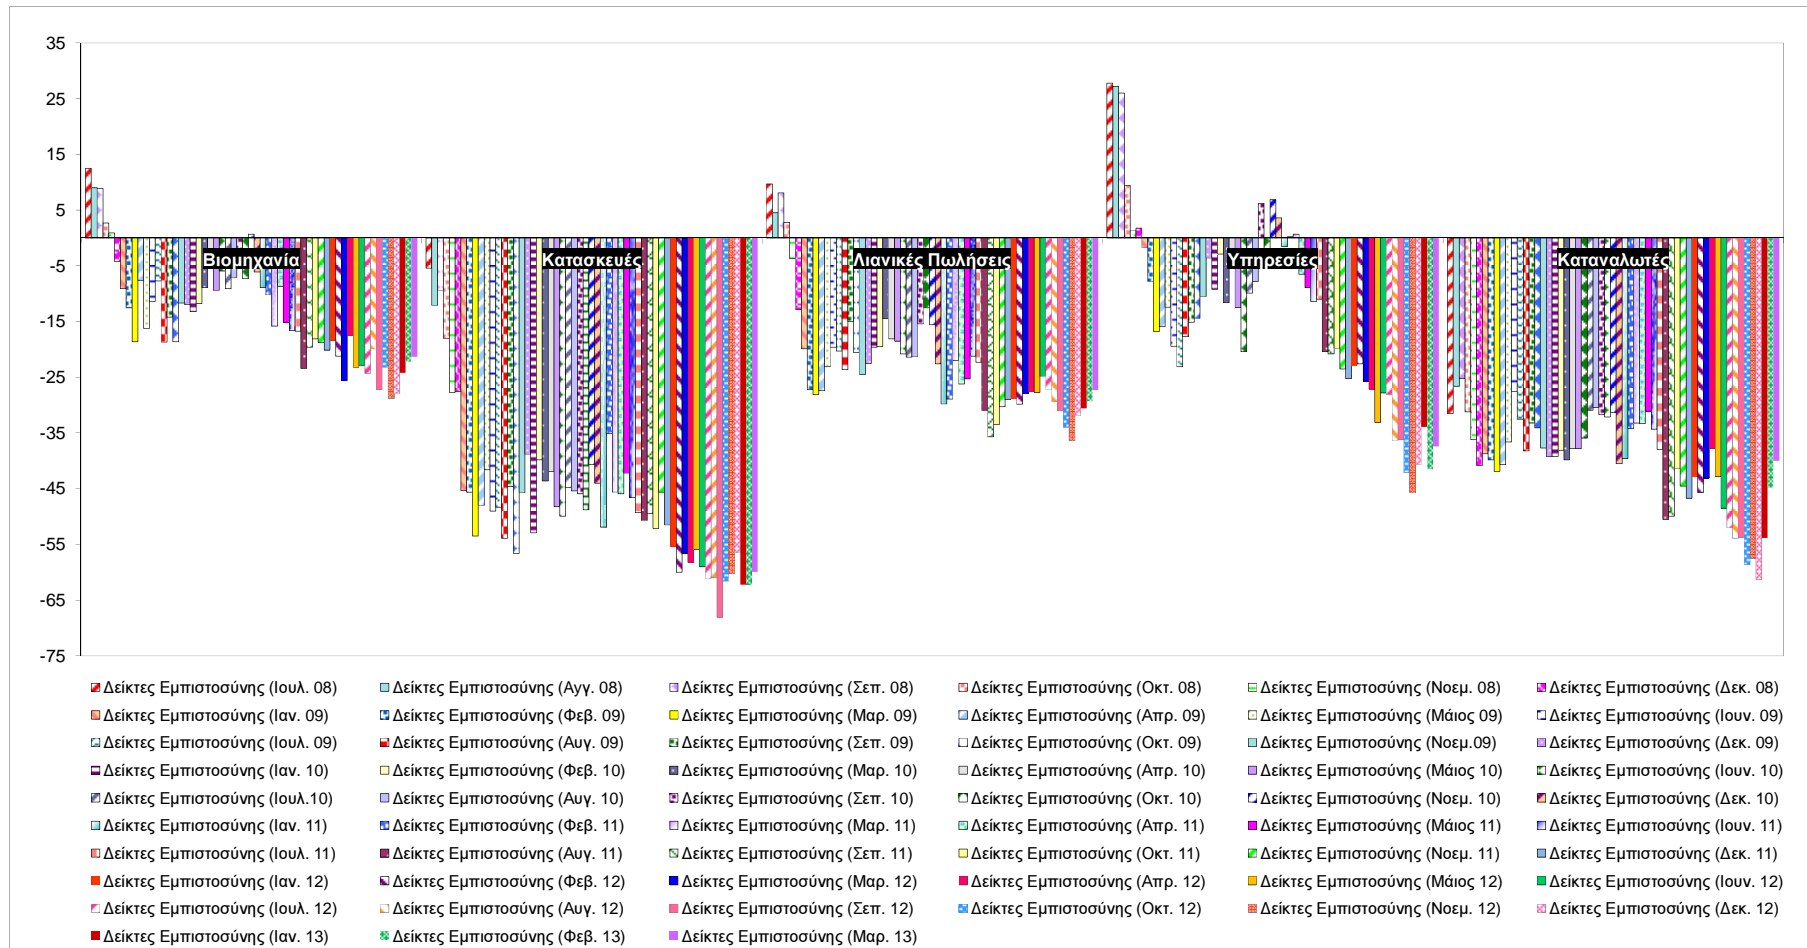

Δείκτες Εμπιστοσύνης Καταναλωτών – Επιχειρήσεων

Πηγή: Ευρωπαϊκή Επιτροπή.
 Σημείωση: Στοιχεία διορθωμένα από εποχικές διακυμάνσεις, NACE rev.2.