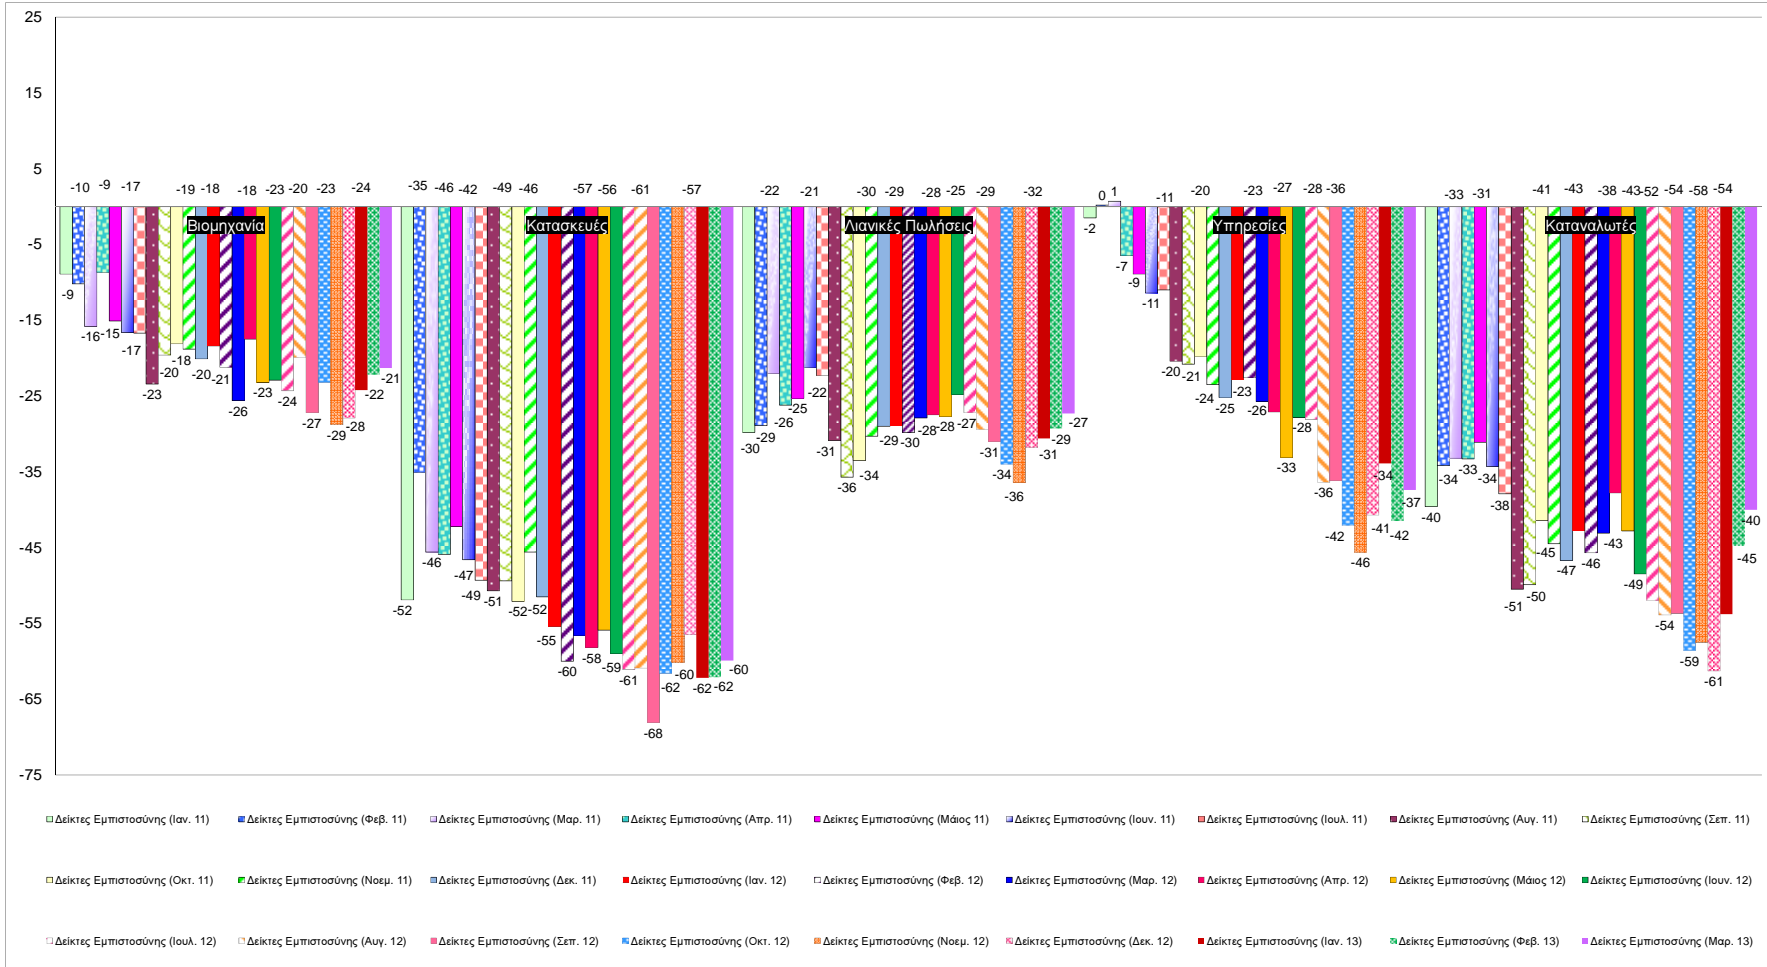

Δείκτες Εμπιστοσύνης Καταναλωτών – Επιχειρήσεων

Πηγή: Ευρωπαϊκή Επιτροπή.
 Σημείωση: Στοιχεία διορθωμένα από εποχικές διακυμάνσεις, NACE rev.2.