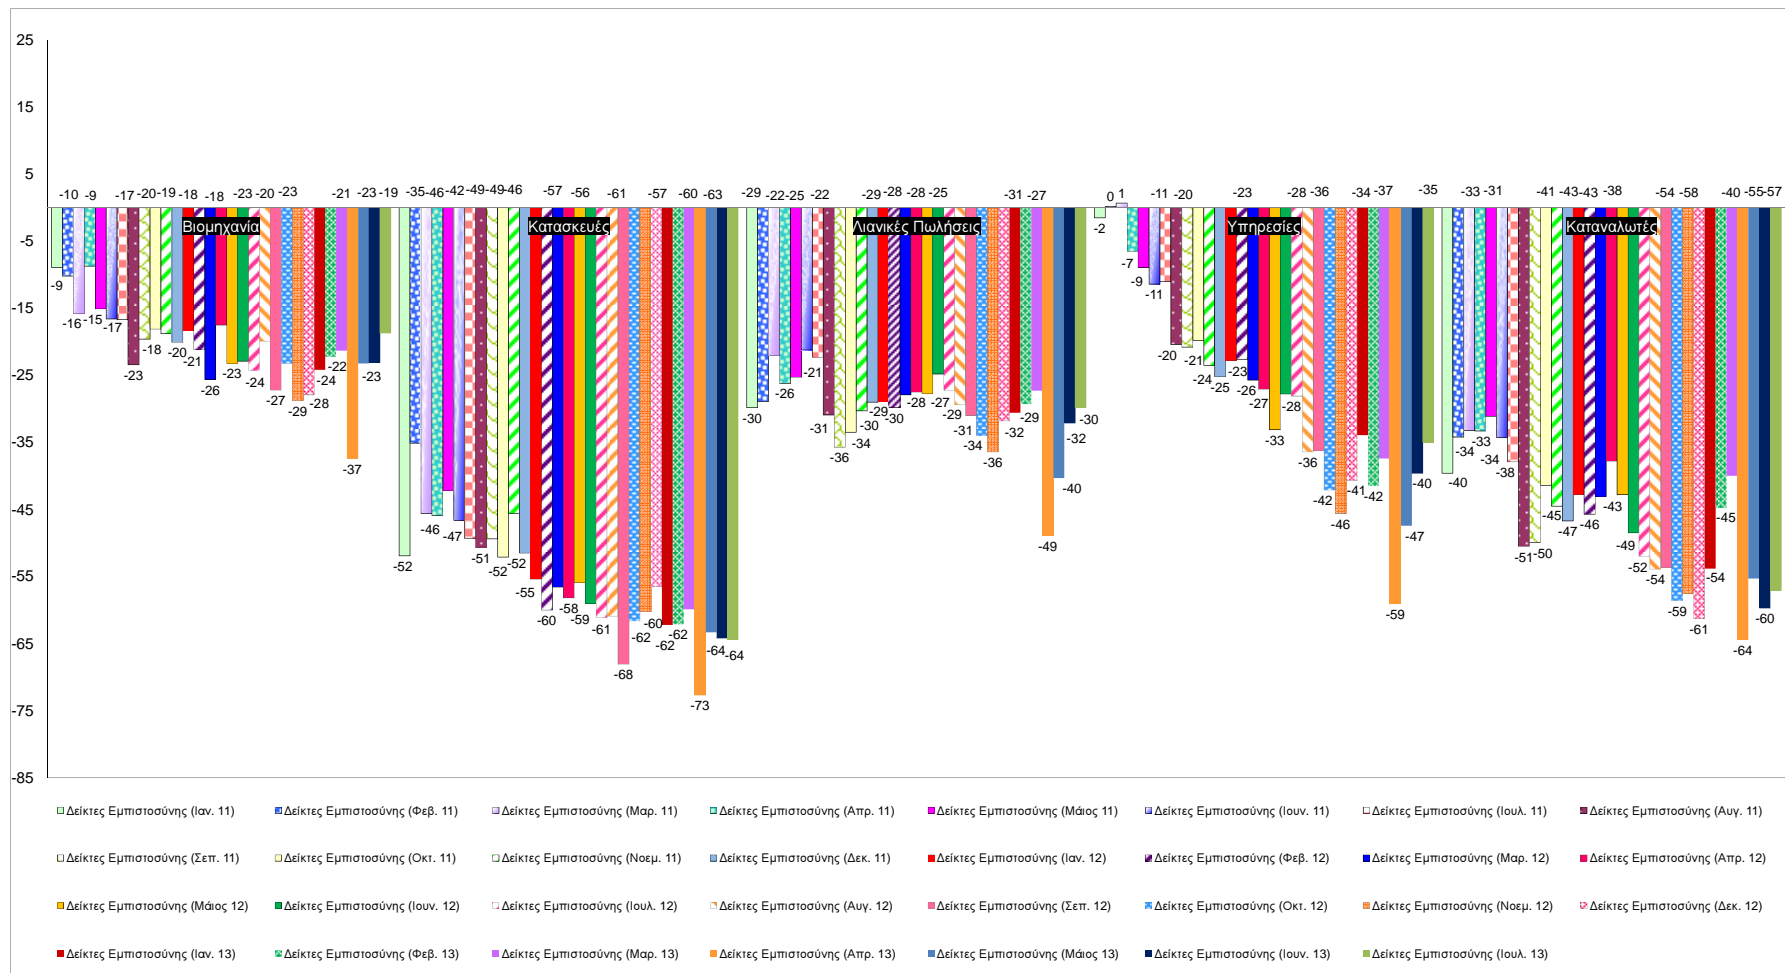

Δείκτες Εμπιστοσύνης Καταναλωτών – Επιχειρήσεων

Πηγή: Ευρωπαϊκή Επιτροπή.

Σημείωση: Στοιχεία διορθωμένα από εποχικές διακυμάνσεις, NACE rev.2.