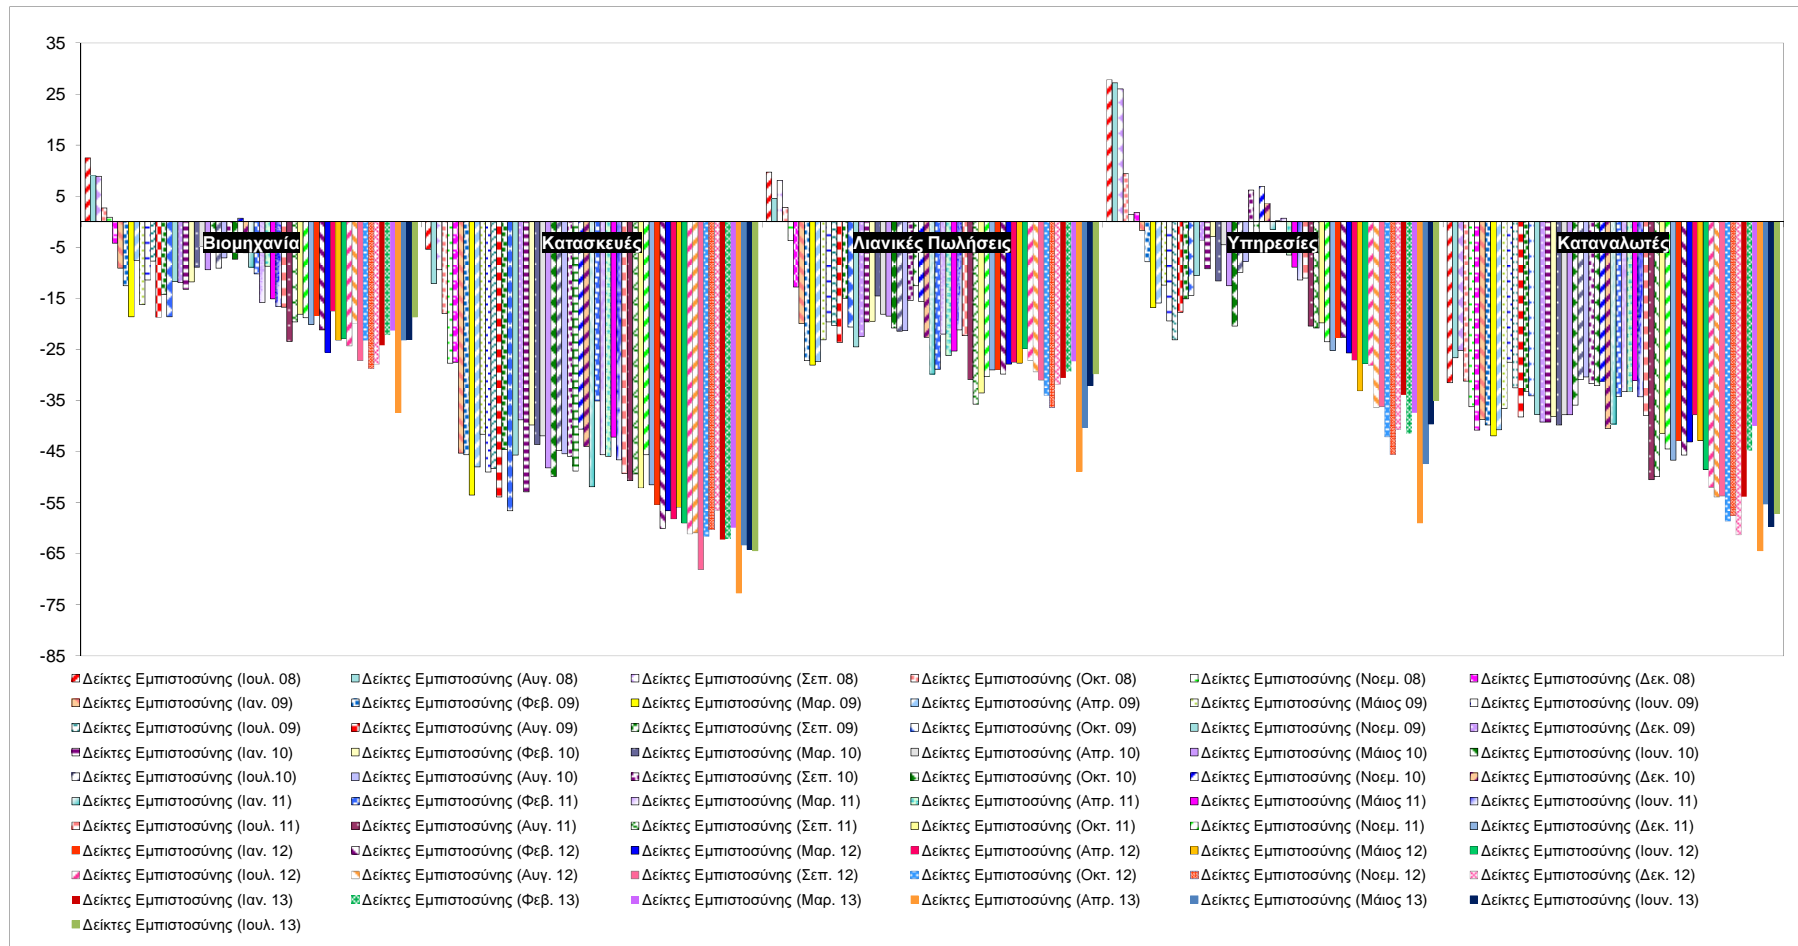

Δείκτες Εμπιστοσύνης Καταναλωτών – Επιχειρήσεων

Πηγή: Ευρωπαϊκή Επιτροπή.

Σημείωση: Στοιχεία διορθωμένα από εποχικές διακυμάνσεις, NACE rev.2.