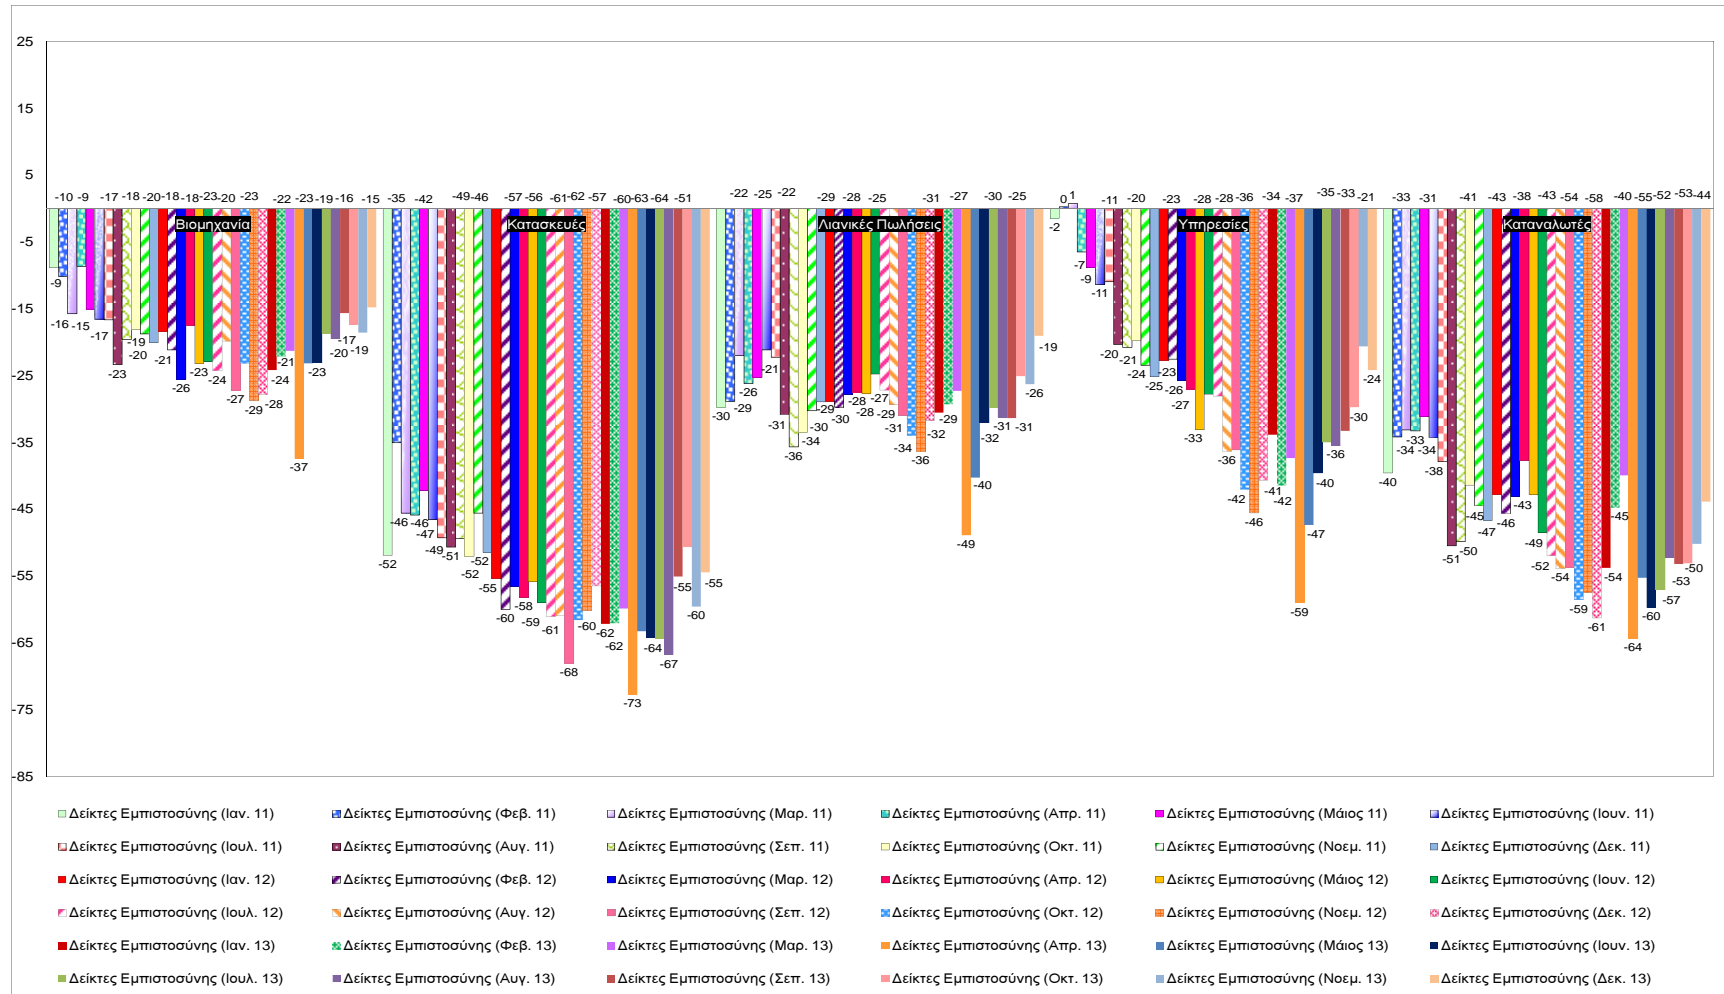

Δείκτες Εμπιστοσύνης Καταναλωτών – Επιχειρήσεων

Πηγή: Ευρωπαϊκή Επιτροπή.

Σημείωση: Στοιχεία διορθωμένα από εποχικές διακυμάνσεις, NACE rev.2.