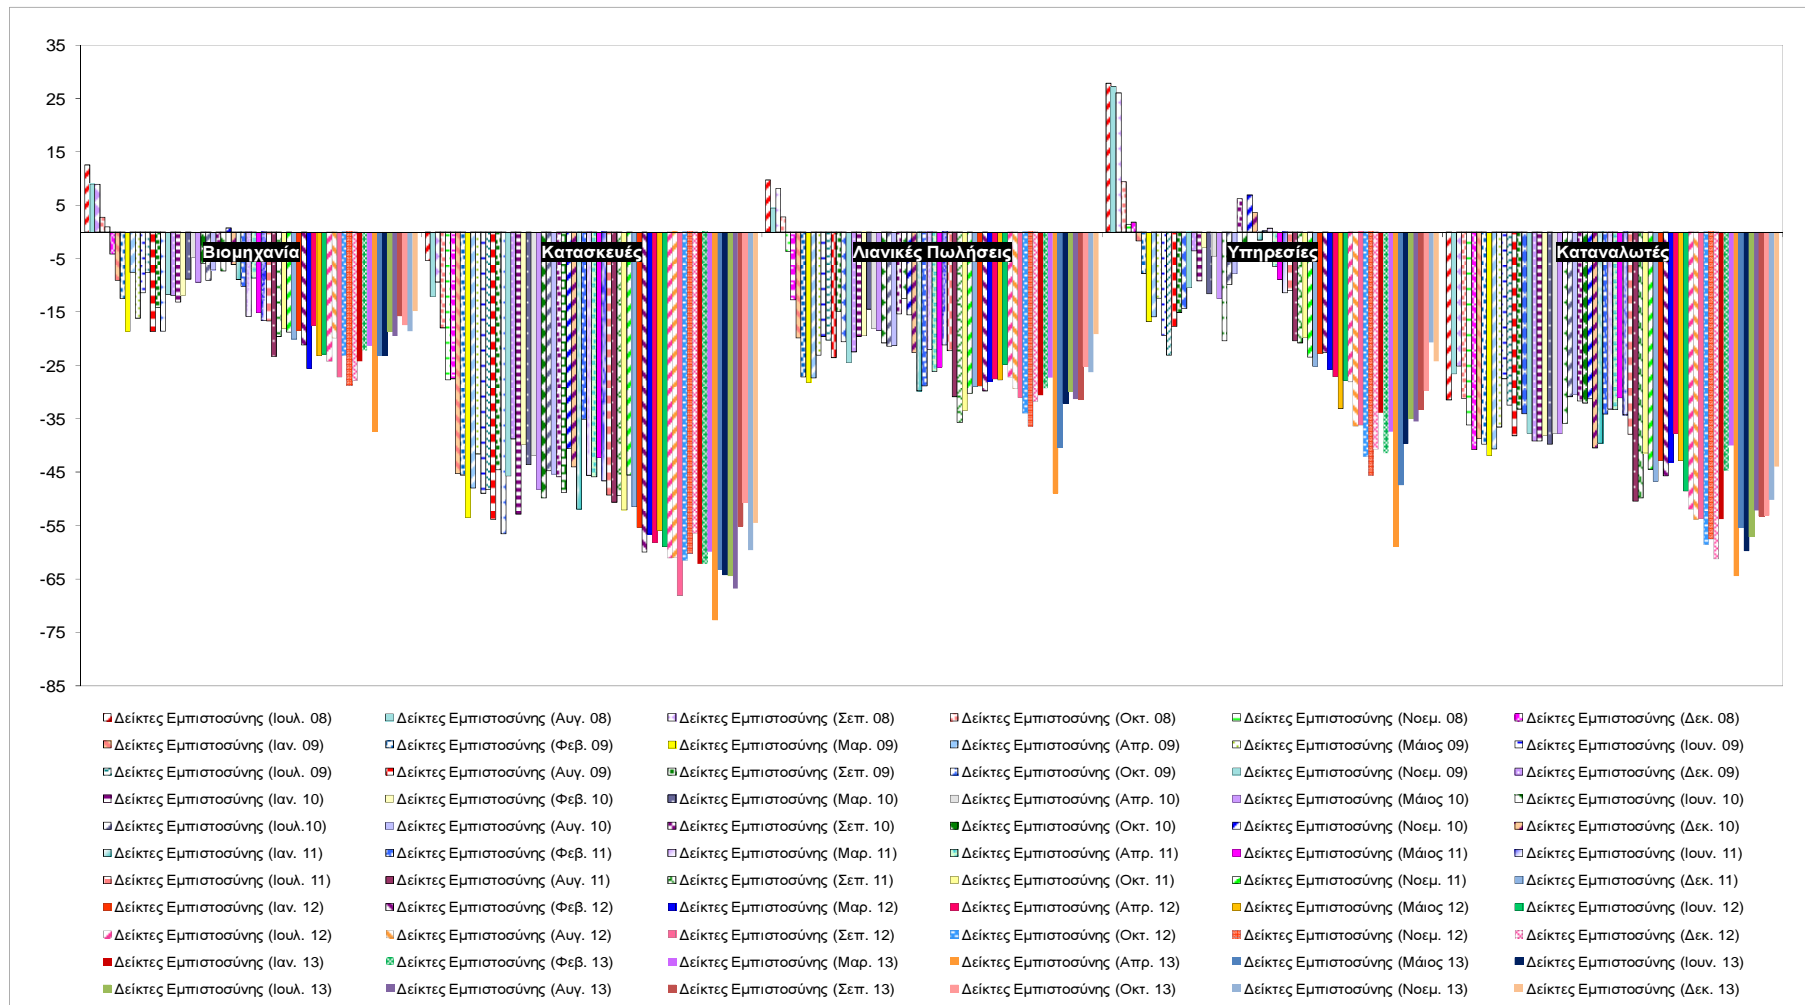

Δείκτες Εμπιστοσύνης Καταναλωτών – Επιχειρήσεων

Πηγή: Ευρωπαϊκή Επιτροπή.

Σημείωση: Στοιχεία διορθωμένα από εποχικές διακυμάνσεις, NACE rev.2.