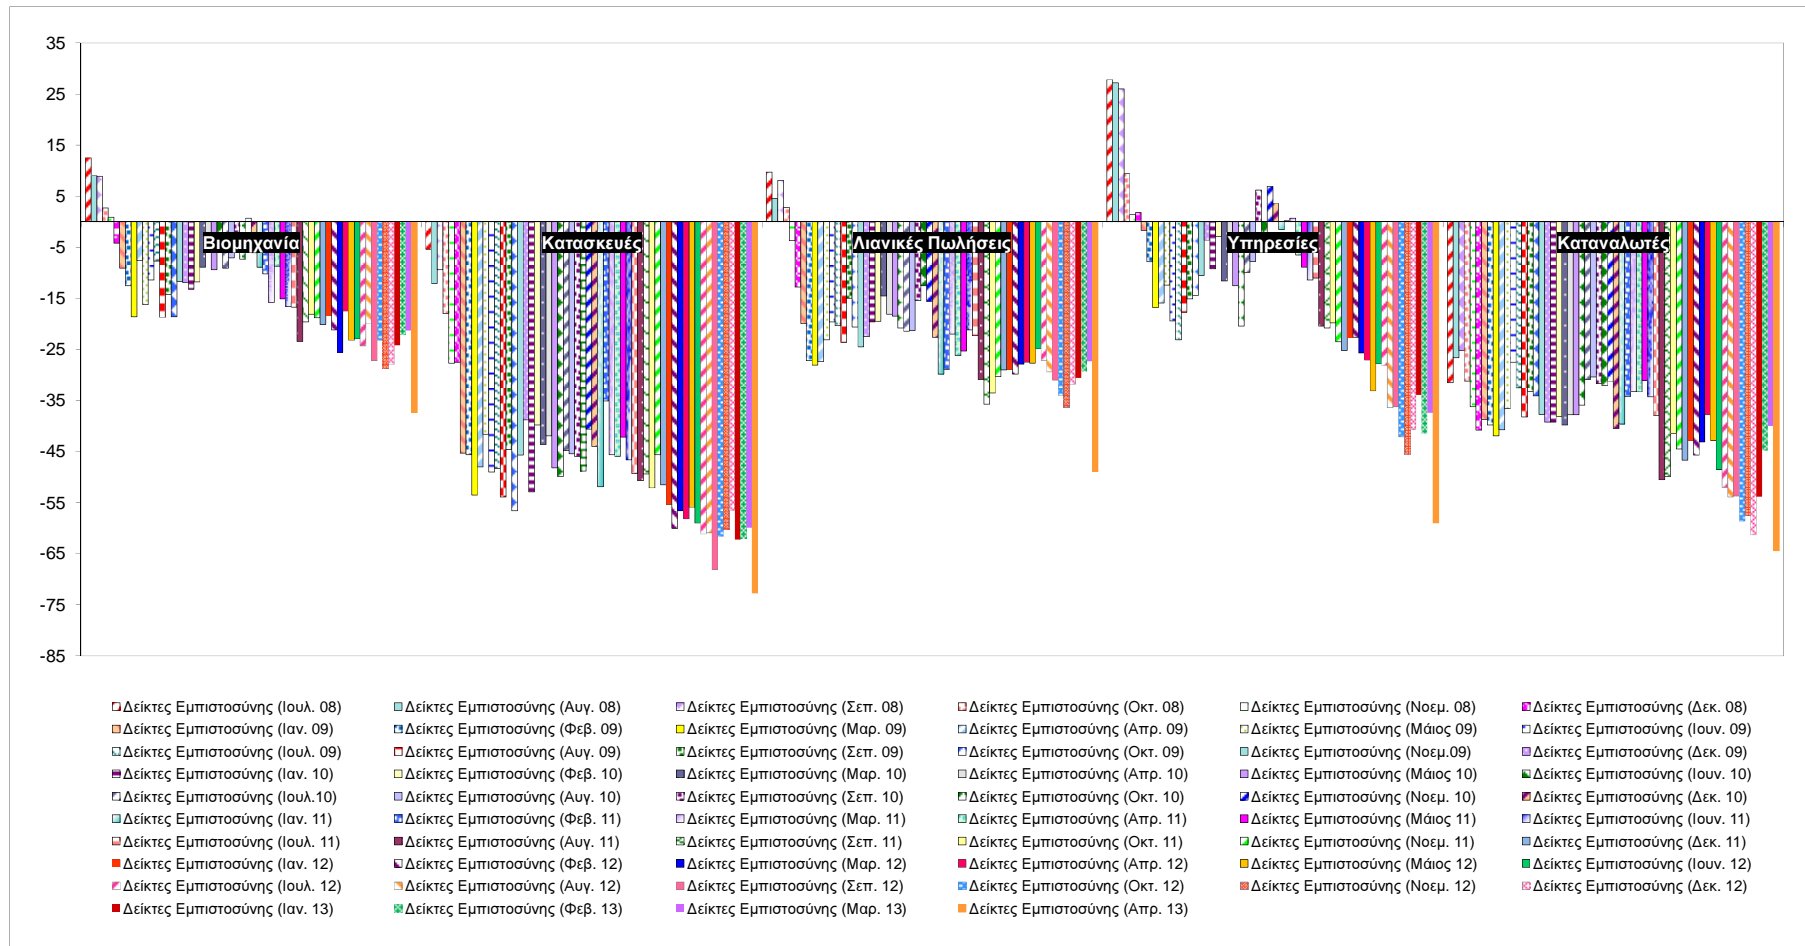

Δείκτες Εμπιστοσύνης Καταναλωτών – Επιχειρήσεων

Πηγή: Ευρωπαϊκή Επιτροπή.

Σημείωση: Στοιχεία διορθωμένα από εποχικές διακυμάνσεις, NACE rev.2.