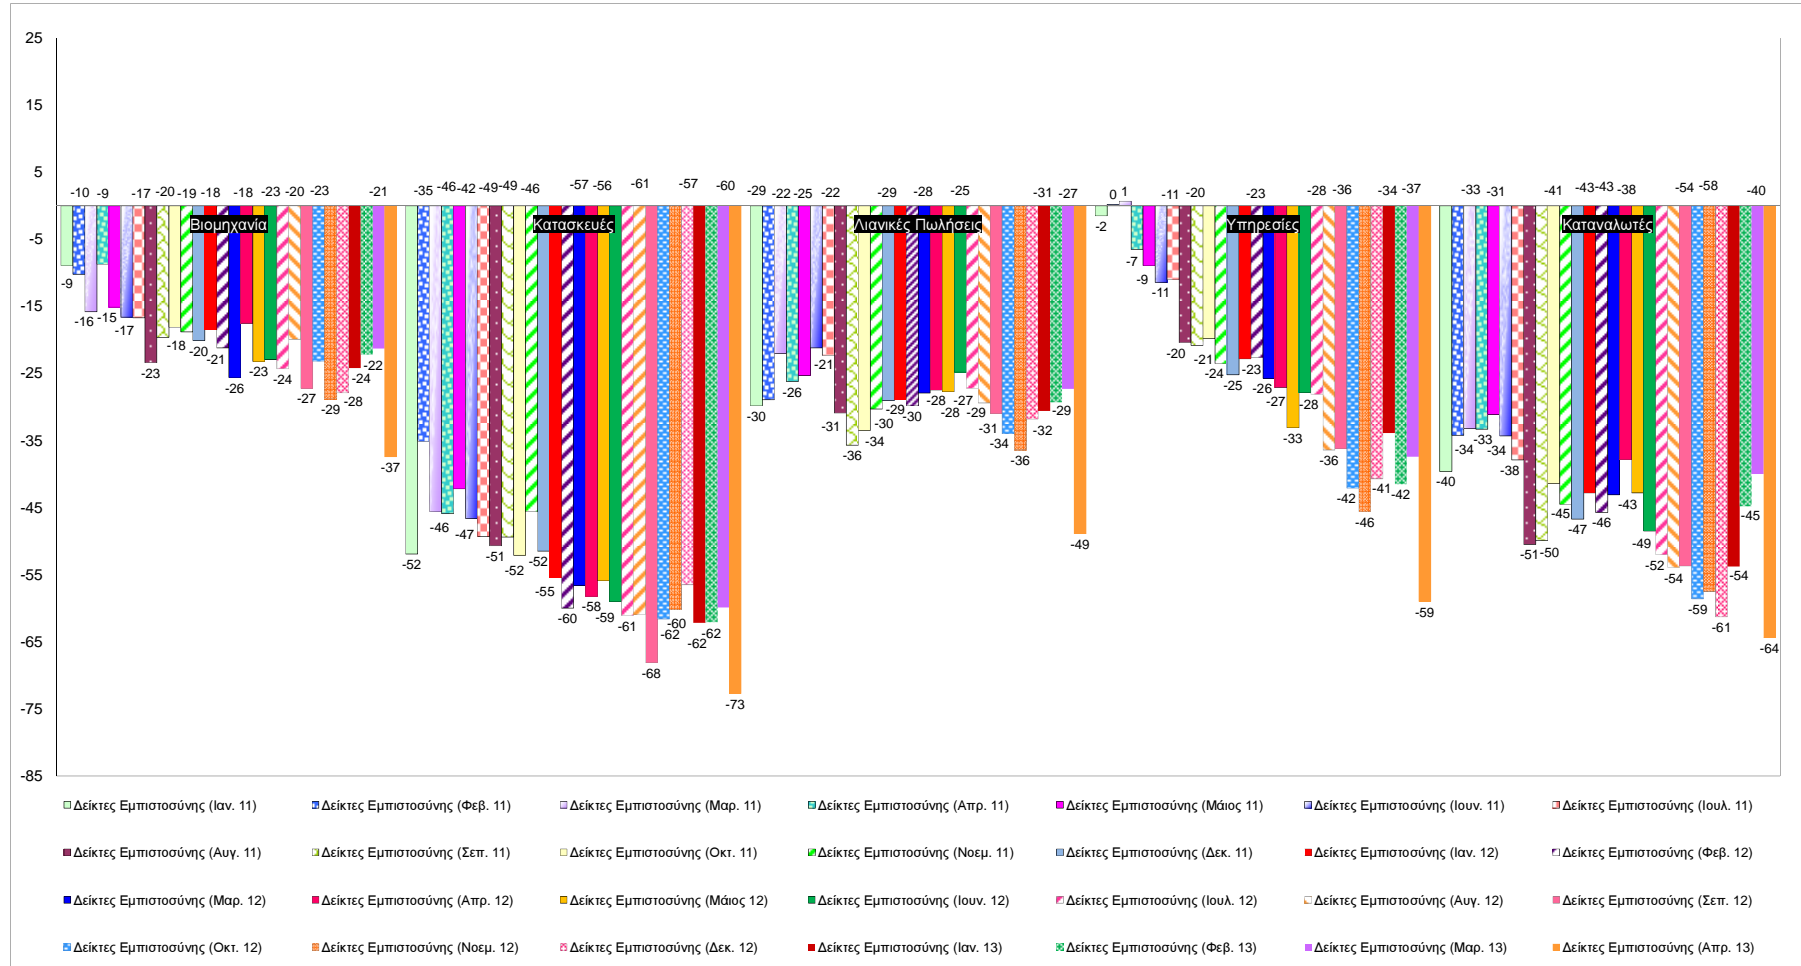

Δείκτες Εμπιστοσύνης Καταναλωτών – Επιχειρήσεων

Πηγή: Ευρωπαϊκή Επιτροπή.

Σημείωση: Στοιχεία διορθωμένα από εποχικές διακυμάνσεις, NACE rev.2.