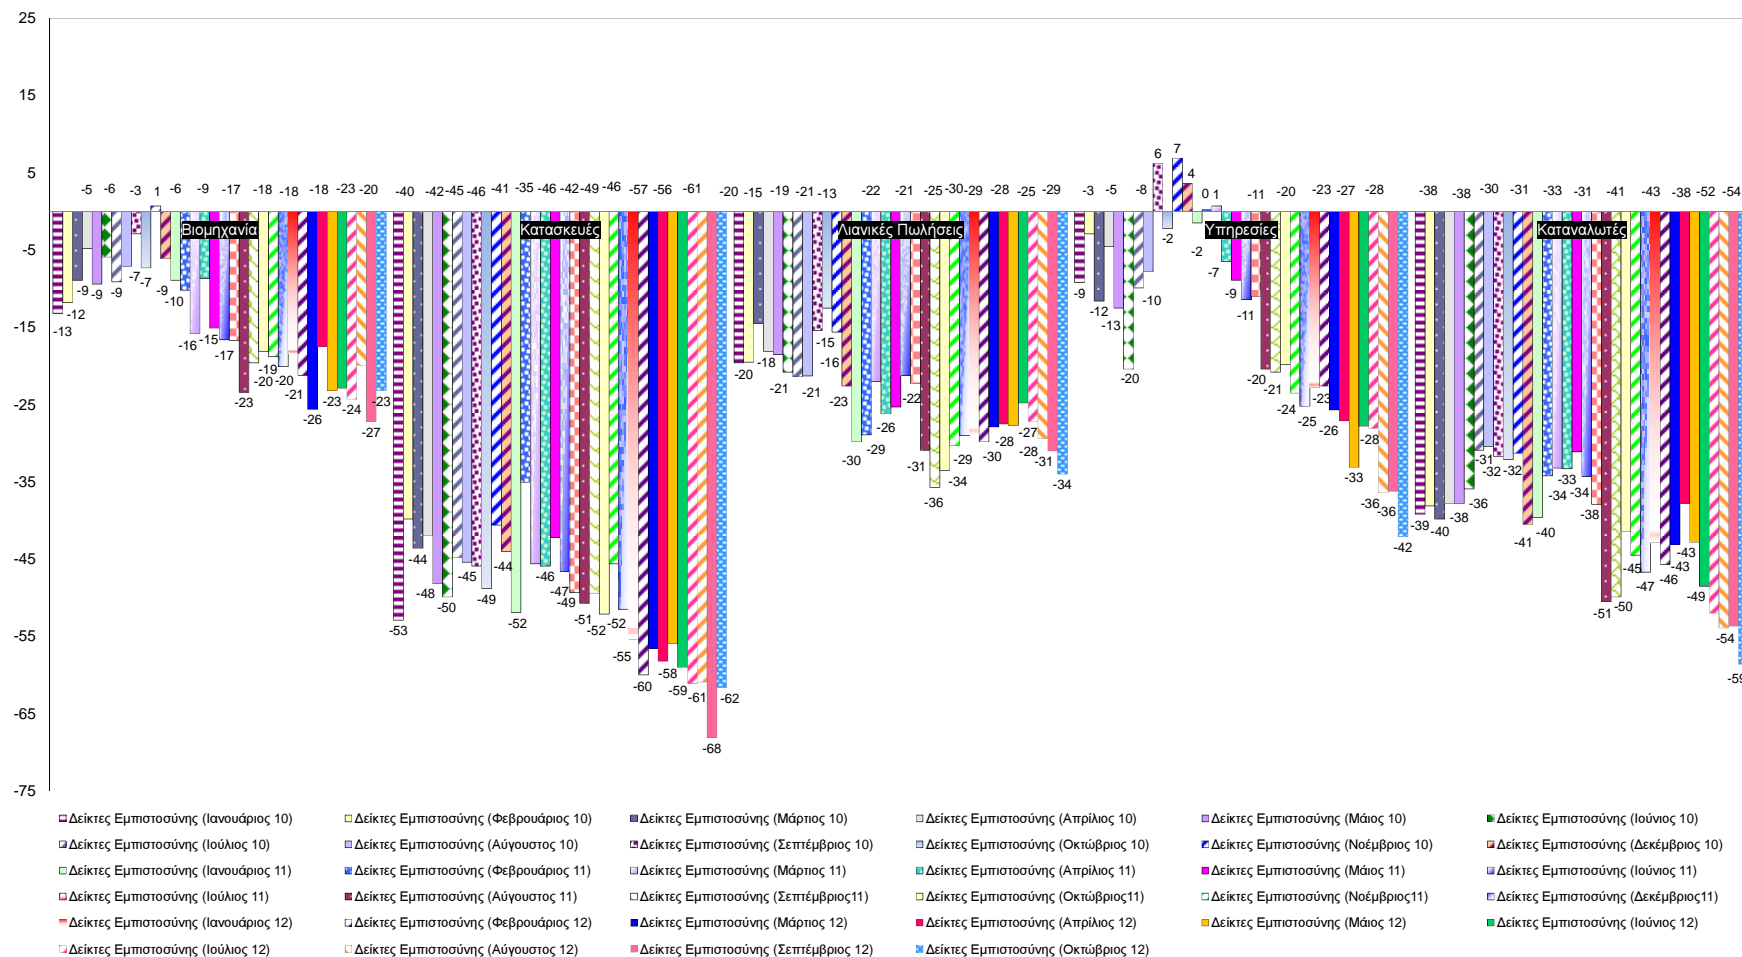

Δείκτες Εμπιστοσύνης Καταναλωτών – Επιχειρήσεων

Σημείωση:
Εποχικά Διορθωμένα Στοιχεία, NACE rev.2