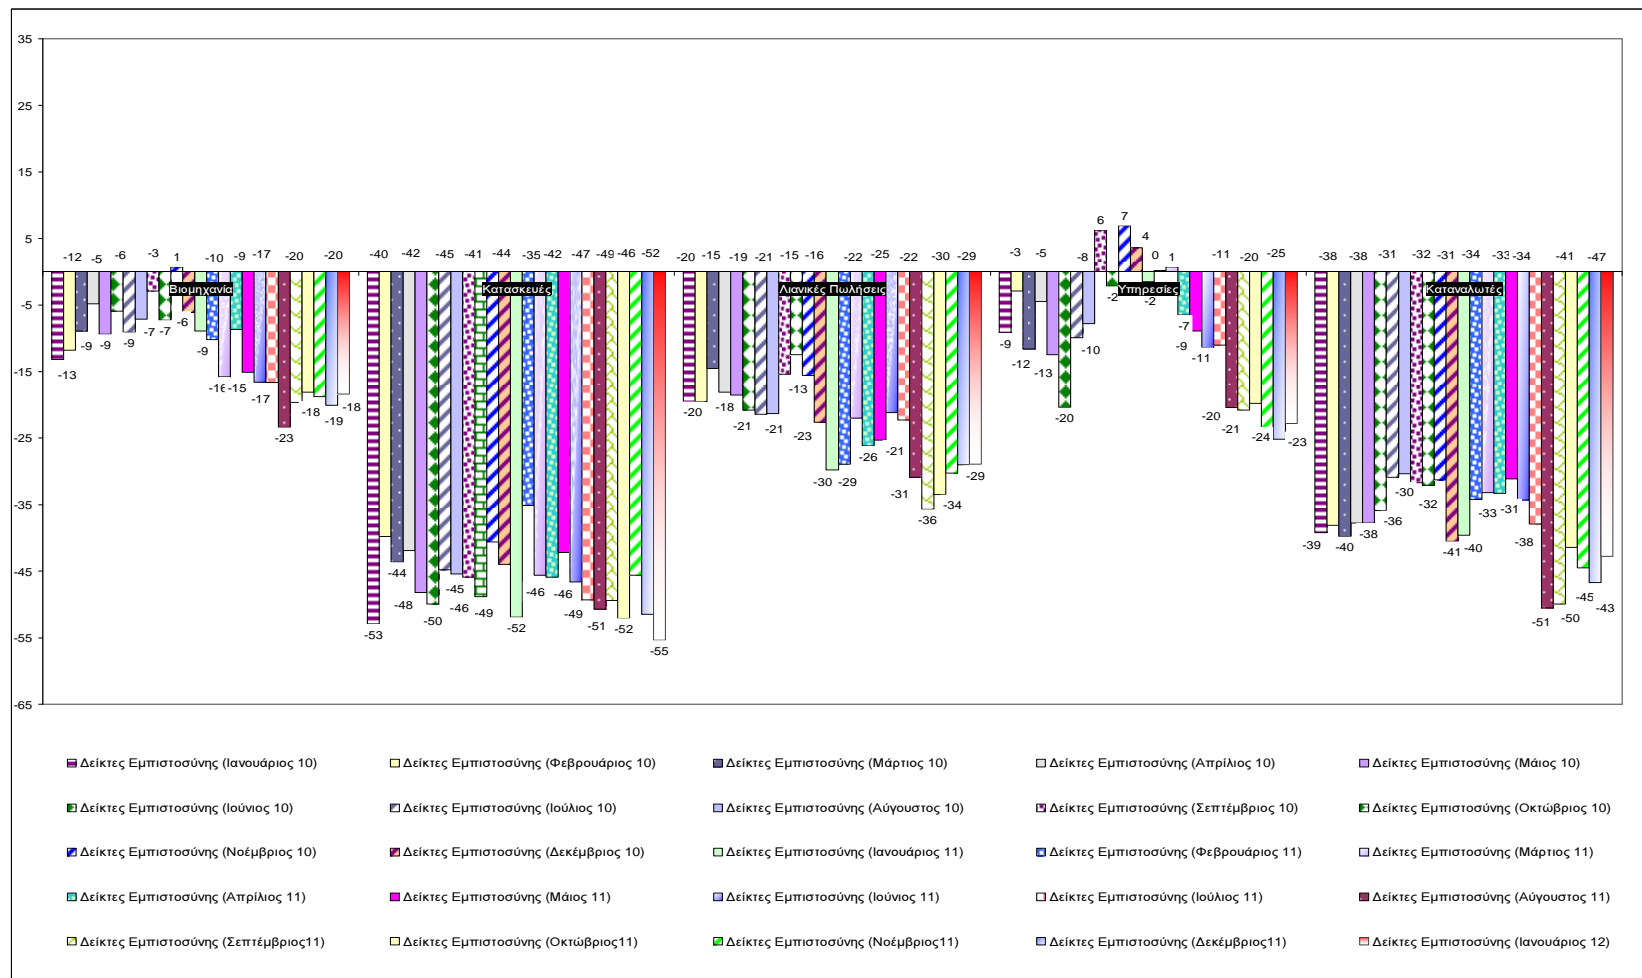

Δείκτες Εμπιστοσύνης Καταναλωτών – Επιχειρήσεων

Σημείωση:
NACE rev.2