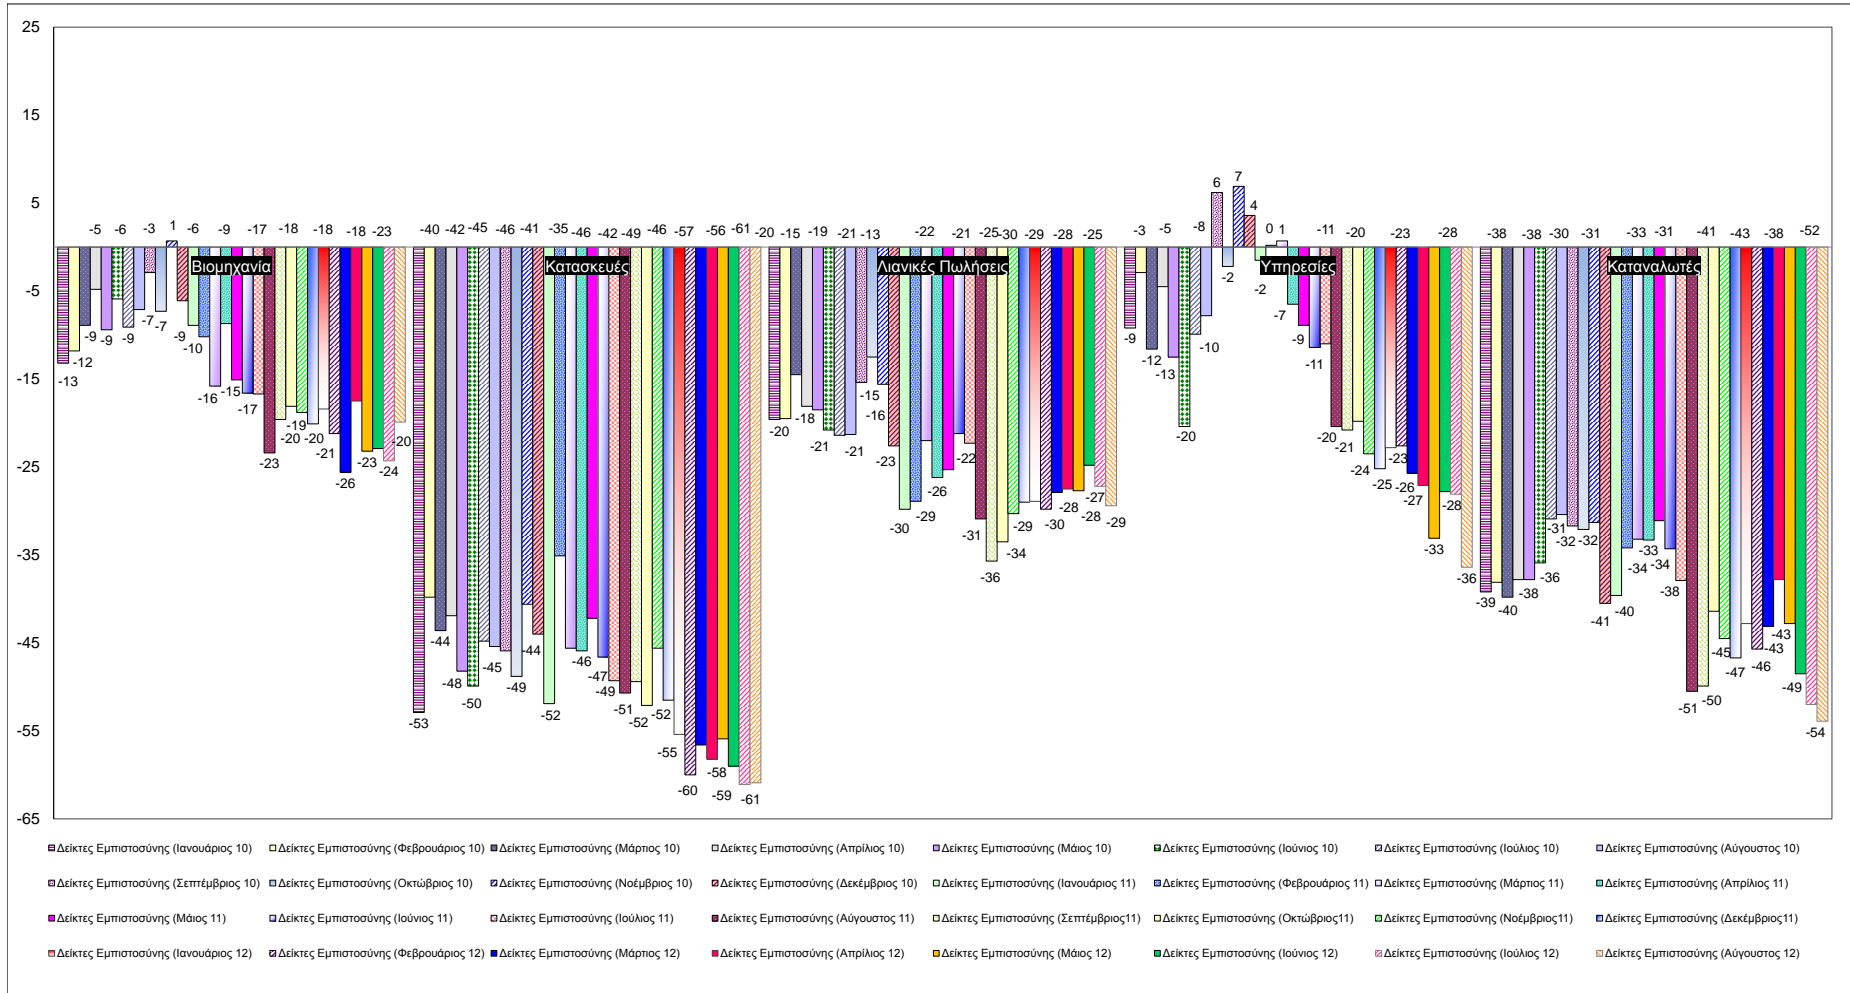

## Δείκτες Εμπιστοσύνης Καταναλωτών – Επιχειρήσεων

Σημείωση:  
 Εποχικά Διορθωμένα Στοιχεία, NACE rev.2